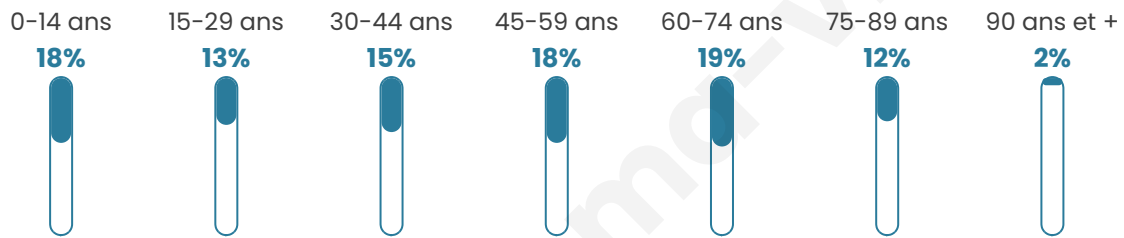

13 582

Age moyen

45 ans

Pop active

38.9%

Taux chômage

11.4%

Pop densité

340 h/km²

Revenu moyen

22 320 €/an

Evolution du nombre d'habitants

Sources : Institut national de la statistique et des études économiques (insee) selon Les dernières parutions officielles de 2024 portant sur les années 2020, 2021 et 2022.

Tranche d'âge

Activité professionnelle

Niveau de diplôme

Composition des ménages

Profils électoraux

Premier tour

	Emmanuel MACRON	29.90 %
	Marine LE PEN	27.64 %
	Jean-Luc MÉLENCHON	17.09 %
	Éric ZEMMOUR	6.62 %
	Valérie PÉCRESSÉ	6.08 %
	Yannick JADOT	3.33 %
	Jean LASSALLE	2.62 %
	Nicolas DUPONT- AIGNAN	2.11 %
	Fabien ROUSSEL	2.05 %
	Anne HIDALGO	1.40 %
	Nathalie ARTHAUD	0.62 %
	Philippe POUTOU	0.56 %

8 877 inscrits

Participation : 72.86%

Votes blancs : 1.76%

Votes nuls : 0.80%

Second tour

	Emmanuel MACRON	56,31 %
	Marine LE PEN	43,69 %

8 884 inscrits

Participation : 72.73%