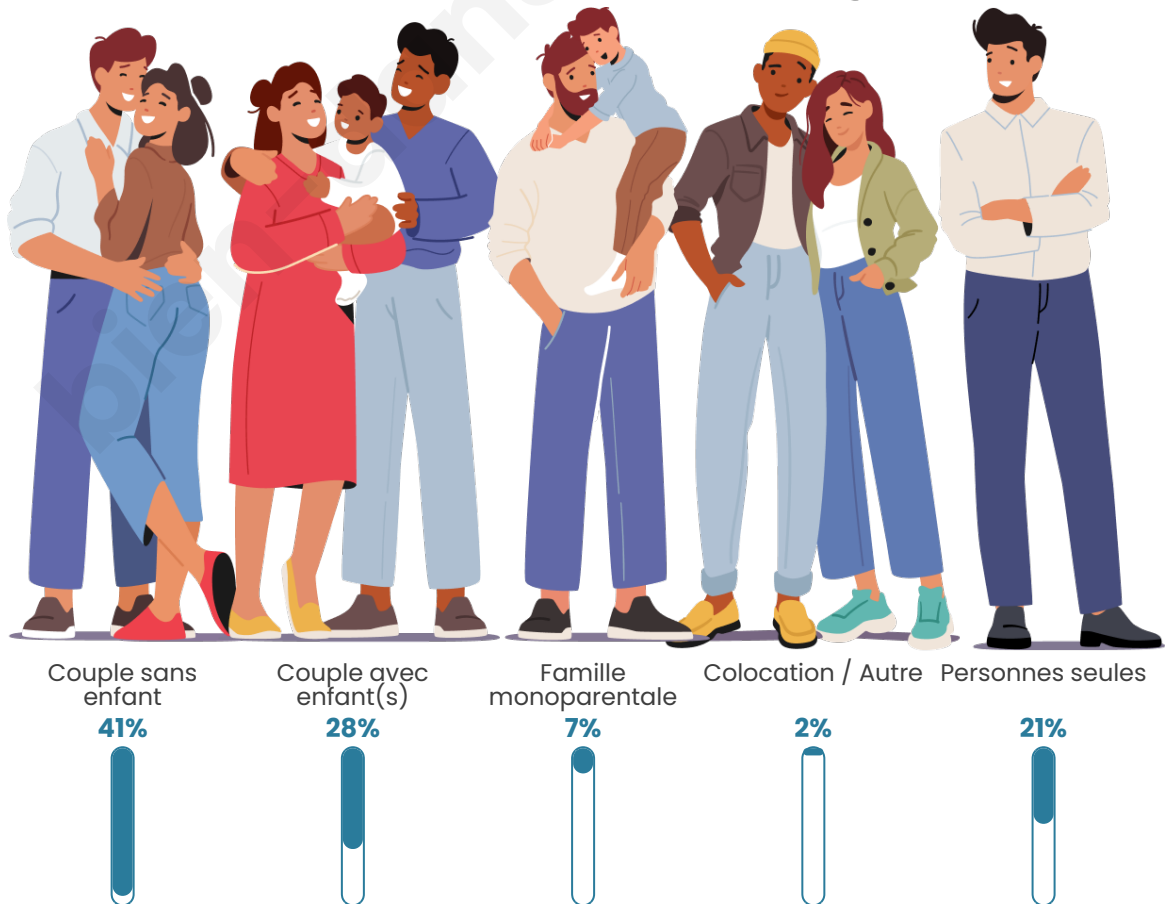

Tranche d'âge

Activité professionnelle

Niveau de diplôme

Composition des ménages

Profils électoraux

Premier tour

	Emmanuel MACRON	29.90 %
	Marine LE PEN	27.64 %
	Jean-Luc MÉLENCHON	17.09 %
	Éric ZEMMOUR	6.62 %
	Valérie PÉCRESSÉ	6.08 %
	Yannick JADOT	3.33 %
	Jean LASSALLE	2.62 %
	Nicolas DUPONT- AIGNAN	2.11 %
	Fabien ROUSSEL	2.05 %
	Anne HIDALGO	1.40 %
	Nathalie ARTHAUD	0.62 %
	Philippe POUTOU	0.56 %