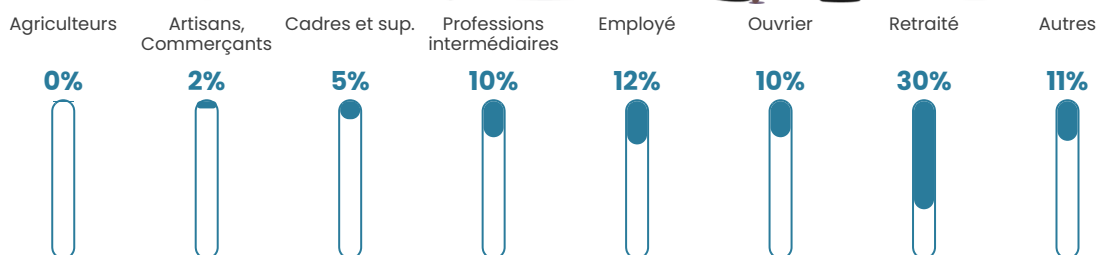

340 h/km²

Revenu moyen

22 320 €/an

Evolution du nombre d'habitants

Sources : Institut national de la statistique et des études économiques (insee) selon Les dernières parutions officielles de 2024 portant sur les années 2020, 2021 et 2022.

Tranche d'âge

Activité professionnelle

Niveau de diplôme

Composition des ménages

Profils électoraux

Premier tour

	Emmanuel MACRON	29.90 %
	Marine LE PEN	27.64 %
	Jean-Luc MÉLENCHON	17.09 %
	Éric ZEMMOUR	6.62 %
	Valérie PÉCRESSÉ	6.08 %
	Yannick JADOT	3.33 %
	Jean LASSALLE	2.62 %
	Nicolas DUPONT- AIGNAN	2.11 %
	Fabien ROUSSEL	2.05 %
	Anne HIDALGO	1.40 %
	Nathalie ARTHAUD	0.62 %
	Philippe POUTOU	0.56 %