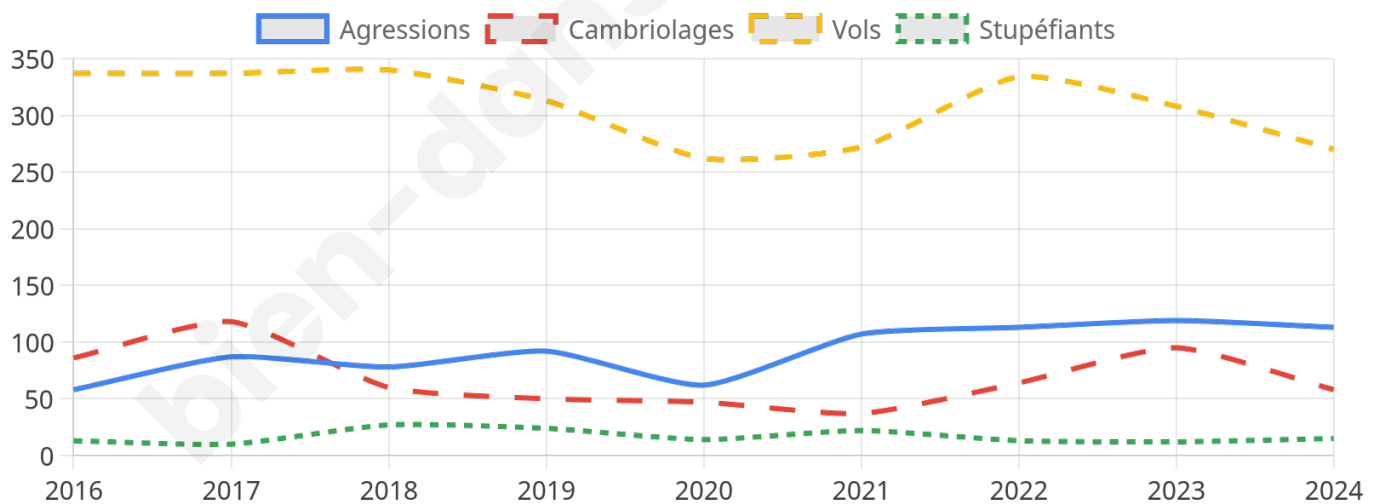

8 877 inscrits

Participation : 72.86%

Votes blancs : 1.76%

Votes nuls : 0.80%

Second tour

	Emmanuel MACRON	56,31 %
	Marine LE PEN	43,69 %

8 884 inscrits

Participation : 72.73%

Votes blancs : 5.66%

Votes nuls : 2.09%

Sécurité

Agressions physiques / sexuelles

113

Cambriolages

58

Vols / dégradations

270

Stupéfiants

15

Evolution du nombre d'infractions

Pour comparer

(en proportion du nombre d'habitants)

Sources : Bases statistiques communale, départementale et régionale de la délinquance enregistrée par la police et la gendarmerie nationales selon les dernières parutions officielles de 2025 portant sur l'année 2024 ([data.gouv](https://data.gouv.fr)).