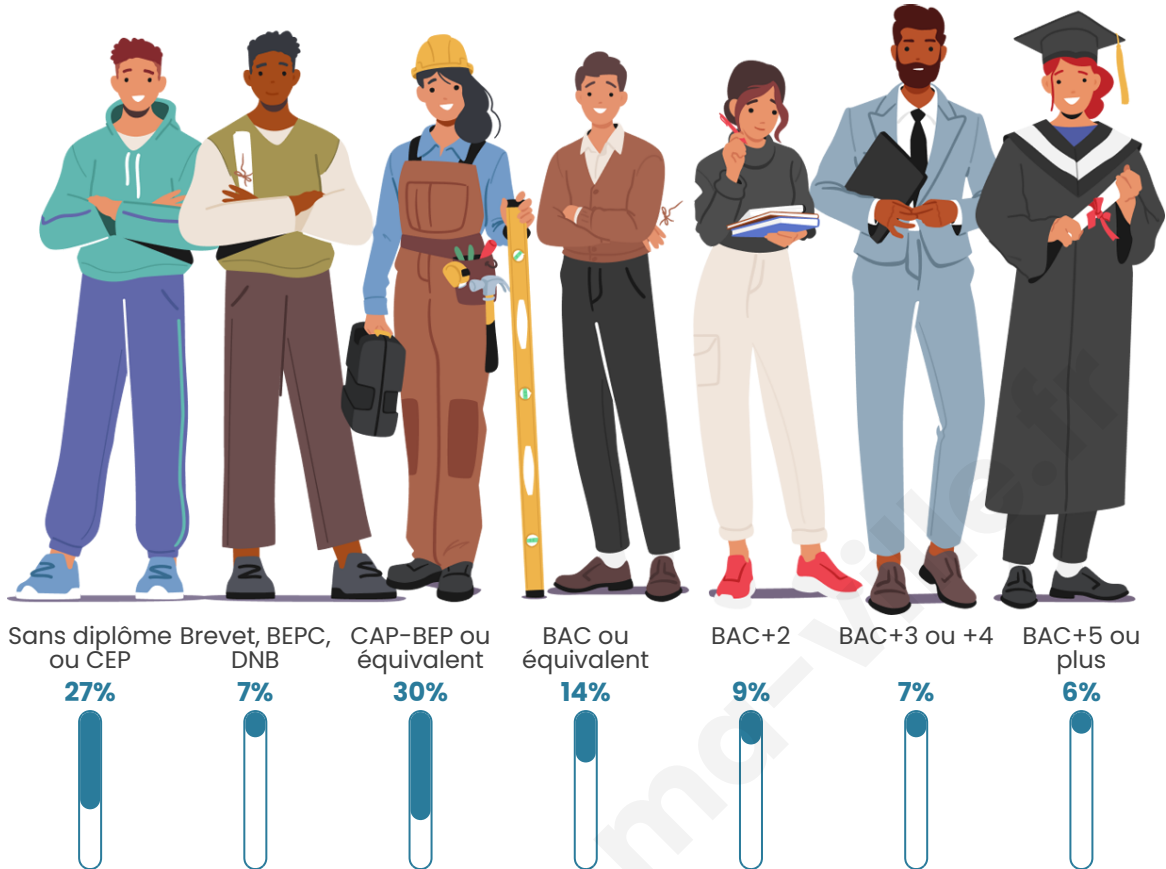

13 582

Age moyen

45 ans

Pop active

38.9%

Taux chômage

11.4%

Pop densité

Tranche d'âge

Activité professionnelle

Niveau de diplôme

Composition des ménages

Profils électoraux

Premier tour

	Emmanuel MACRON	29.90 %
	Marine LE PEN	27.64 %
	Jean-Luc MÉLENCHON	17.09 %
	Éric ZEMMOUR	6.62 %
	Valérie PÉCRESSÉ	6.08 %
	Yannick JADOT	3.33 %
	Jean LASSALLE	2.62 %
	Nicolas DUPONT- AIGNAN	2.11 %
	Fabien ROUSSEL	2.05 %
	Anne HIDALGO	1.40 %
	Nathalie ARTHAUD	0.62 %
	Philippe POUTOU	0.56 %