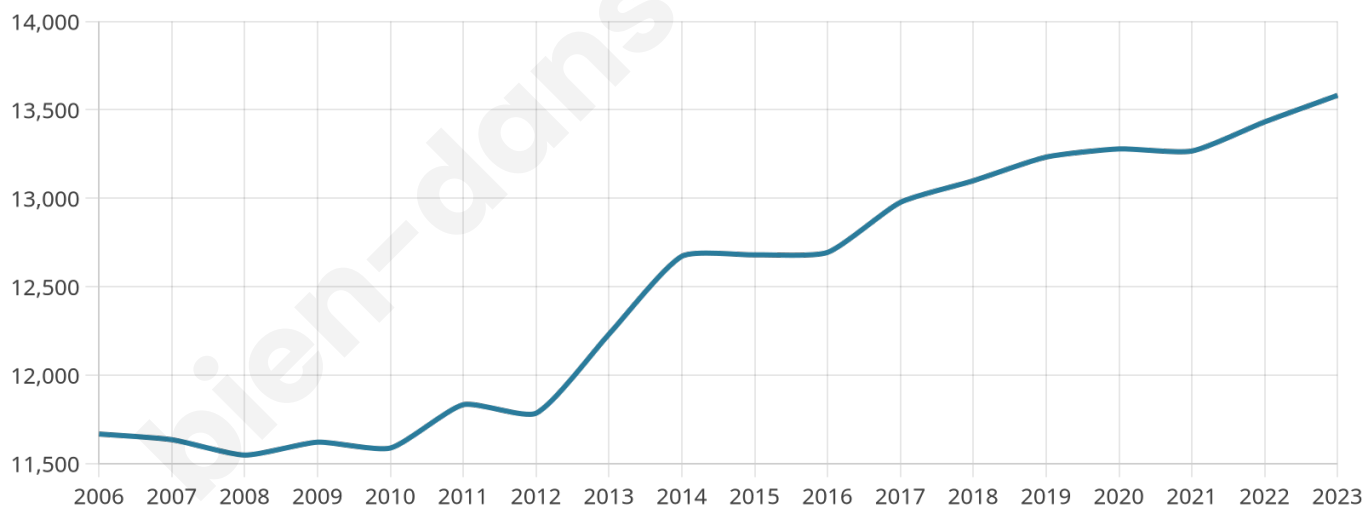

13 582

Age moyen

45 ans

Pop active

38.9%

Taux chômage

11.4%

Pop densité

340 h/km²

Revenu moyen

22 320 €/an

Evolution du nombre d'habitants

Sources : Institut national de la statistique et des études économiques (insee) selon Les dernières parutions officielles de 2024 portant sur les années 2020, 2021 et 2022.