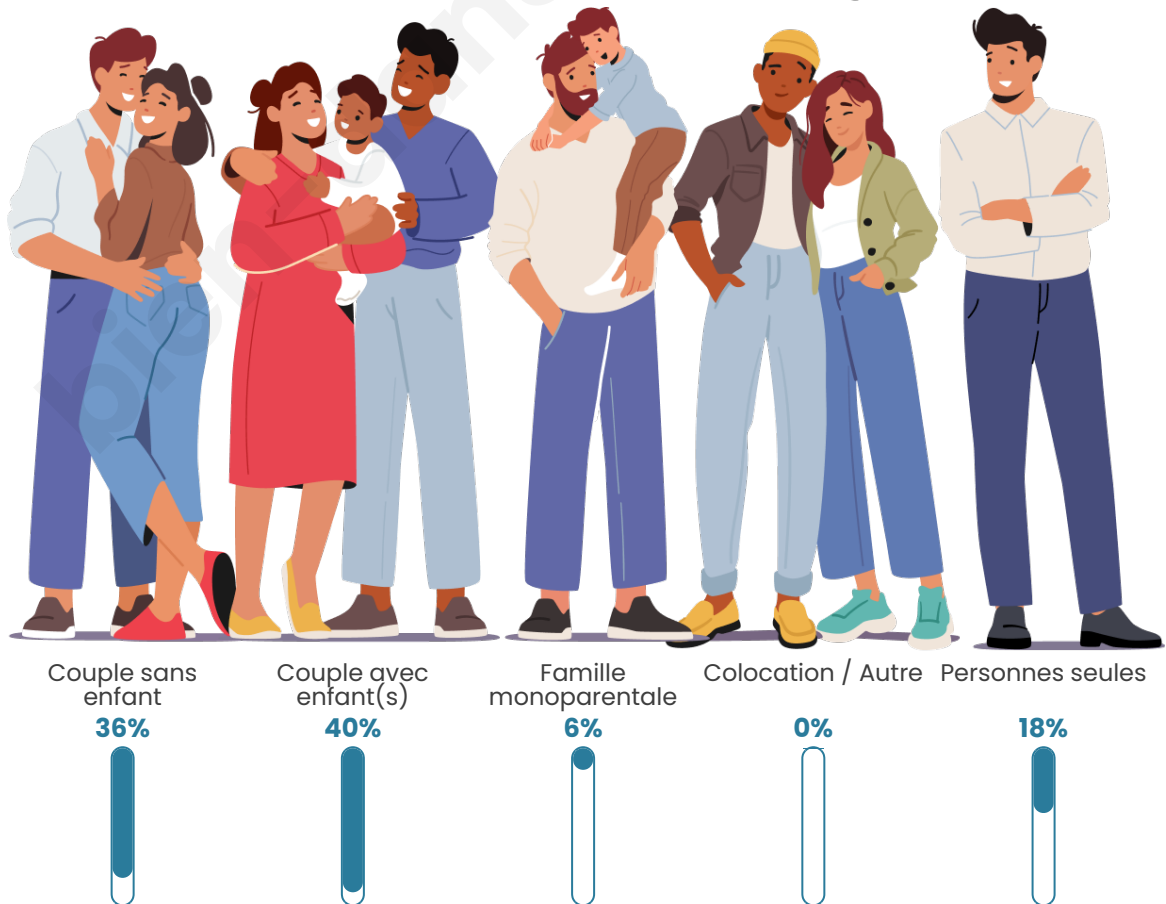

Tranche d'âge

Activité professionnelle

Niveau de diplôme

Composition des ménages

Profils électoraux

Premier tour

	Marine LE PEN	35.19 %
	Emmanuel MACRON	20.83 %
	Jean-Luc MÉLENCHON	15.05 %
	Éric ZEMMOUR	9.26 %
	Valérie PÉCRESE	6.48 %
	Jean LASSALLE	4.86 %
	Yannick JADOT	2.78 %
	Nicolas DUPONT-AIGNAN	2.55 %
	Anne HIDALGO	1.16 %
	Nathalie ARTHAUD	0.69 %
	Philippe POUTOU	0.69 %
	Fabien ROUSSEL	0.46 %