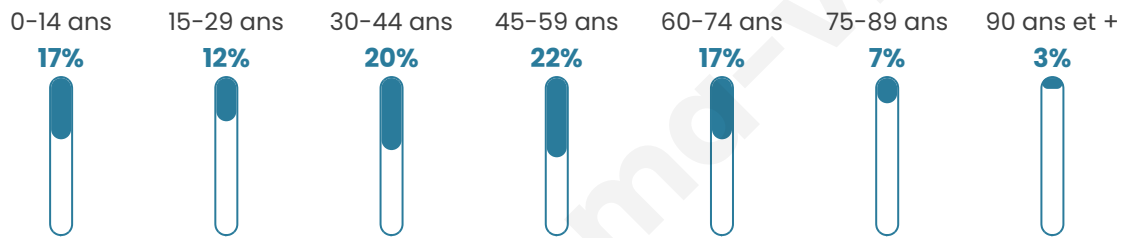

830

Age moyen

43 ans

Pop active

46.4%

Taux chômage

6.3%

Pop densité

42 h/km²

Revenu moyen

26 310 €/an

Evolution du nombre d'habitants

Sources : Institut national de la statistique et des études économiques (insee) selon Les dernières parutions officielles de 2024 portant sur les années 2020, 2021 et 2022.

Tranche d'âge

Activité professionnelle

Niveau de diplôme

Composition des ménages

Profils électoraux

Premier tour

	Marine LE PEN	35.19 %
	Emmanuel MACRON	20.83 %
	Jean-Luc MÉLENCHON	15.05 %
	Éric ZEMMOUR	9.26 %
	Valérie PÉCRESE	6.48 %
	Jean LASSALLE	4.86 %
	Yannick JADOT	2.78 %
	Nicolas DUPONT-AIGNAN	2.55 %
	Anne HIDALGO	1.16 %
	Nathalie ARTHAUD	0.69 %
	Philippe POUTOU	0.69 %
	Fabien ROUSSEL	0.46 %

560 inscrits

Participation : 78.39%

Votes blancs : 1.37%

Votes nuls : 0.23%

Second tour

	Emmanuel MACRON	39,24 %
	Marine LE PEN	60,76 %

561 inscrits

Participation : 74.87%