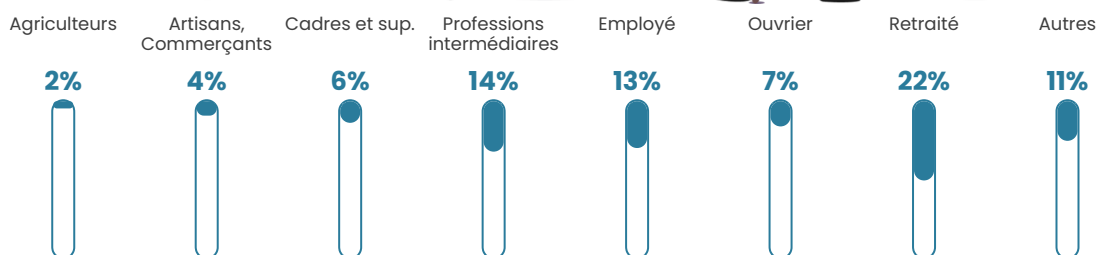

42 h/km²

Revenu moyen

26 310 €/an

Evolution du nombre d'habitants

Sources : Institut national de la statistique et des études économiques (insee) selon Les dernières parutions officielles de 2024 portant sur les années 2020, 2021 et 2022.

Tranche d'âge

Activité professionnelle

Niveau de diplôme

Composition des ménages

Profils électoraux

Premier tour

	Marine LE PEN	35.19 %
	Emmanuel MACRON	20.83 %
	Jean-Luc MÉLENCHON	15.05 %
	Éric ZEMMOUR	9.26 %
	Valérie PÉCRESE	6.48 %
	Jean LASSALLE	4.86 %
	Yannick JADOT	2.78 %
	Nicolas DUPONT-AIGNAN	2.55 %
	Anne HIDALGO	1.16 %
	Nathalie ARTHAUD	0.69 %
	Philippe POUTOU	0.69 %
	Fabien ROUSSEL	0.46 %