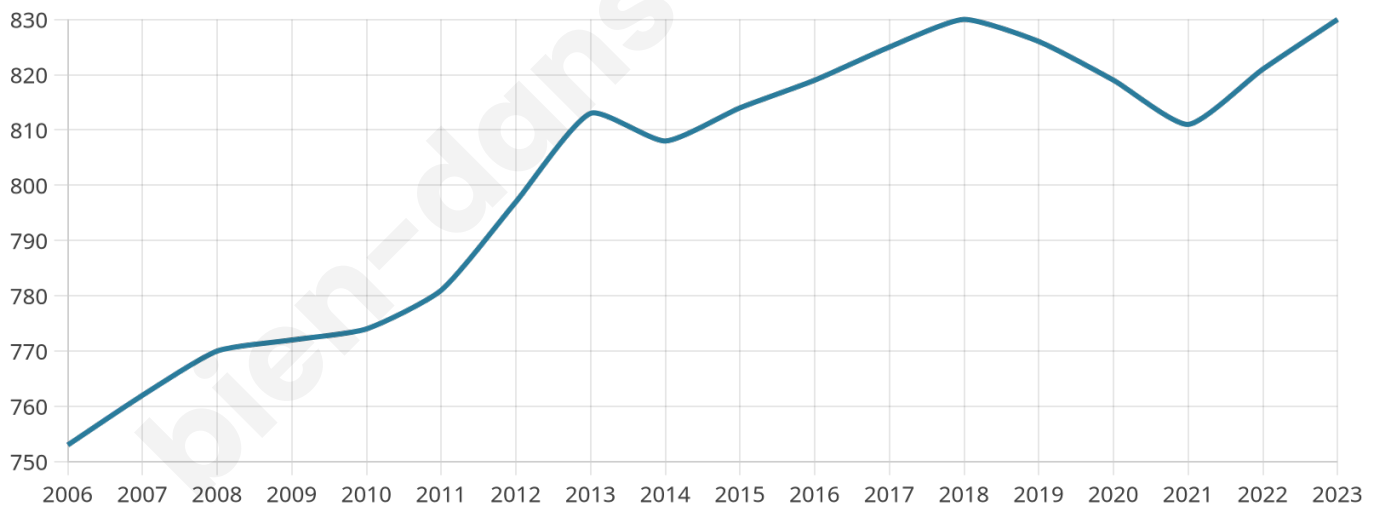

830

Age moyen

43 ans

Pop active

46.4%

Taux chômage

6.3%

Pop densité

42 h/km²

Revenu moyen

26 310 €/an

Evolution du nombre d'habitants

Sources : Institut national de la statistique et des études économiques (insee) selon Les dernières parutions officielles de 2024 portant sur les années 2020, 2021 et 2022.