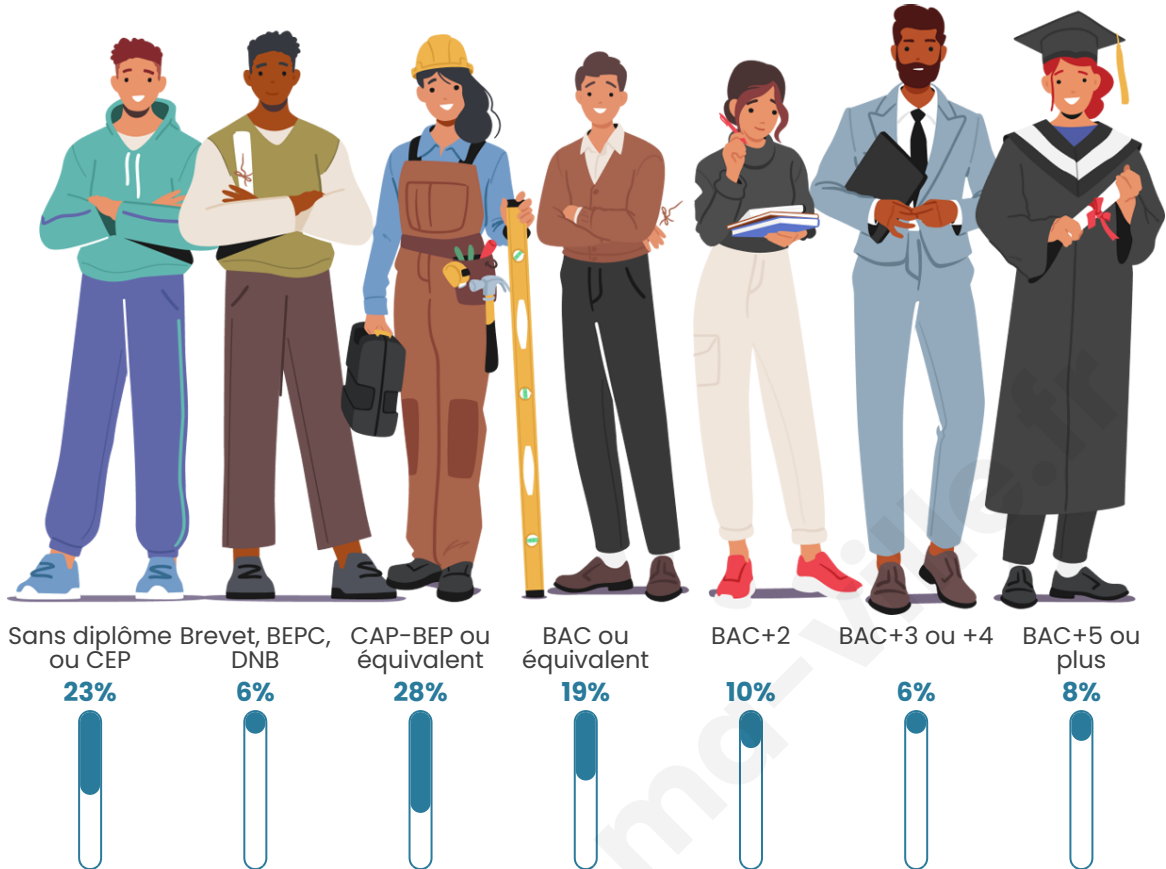

830

Age moyen

43 ans

Pop active

46.4%

Taux chômage

6.3%

Pop densité

Tranche d'âge

Activité professionnelle

Niveau de diplôme

Composition des ménages

Profils électoraux

Premier tour

	Marine LE PEN	35.19 %
	Emmanuel MACRON	20.83 %
	Jean-Luc MÉLENCHON	15.05 %
	Éric ZEMMOUR	9.26 %
	Valérie PÉCRESE	6.48 %
	Jean LASSALLE	4.86 %
	Yannick JADOT	2.78 %
	Nicolas DUPONT-AIGNAN	2.55 %
	Anne HIDALGO	1.16 %
	Nathalie ARTHAUD	0.69 %
	Philippe POUTOU	0.69 %
	Fabien ROUSSEL	0.46 %