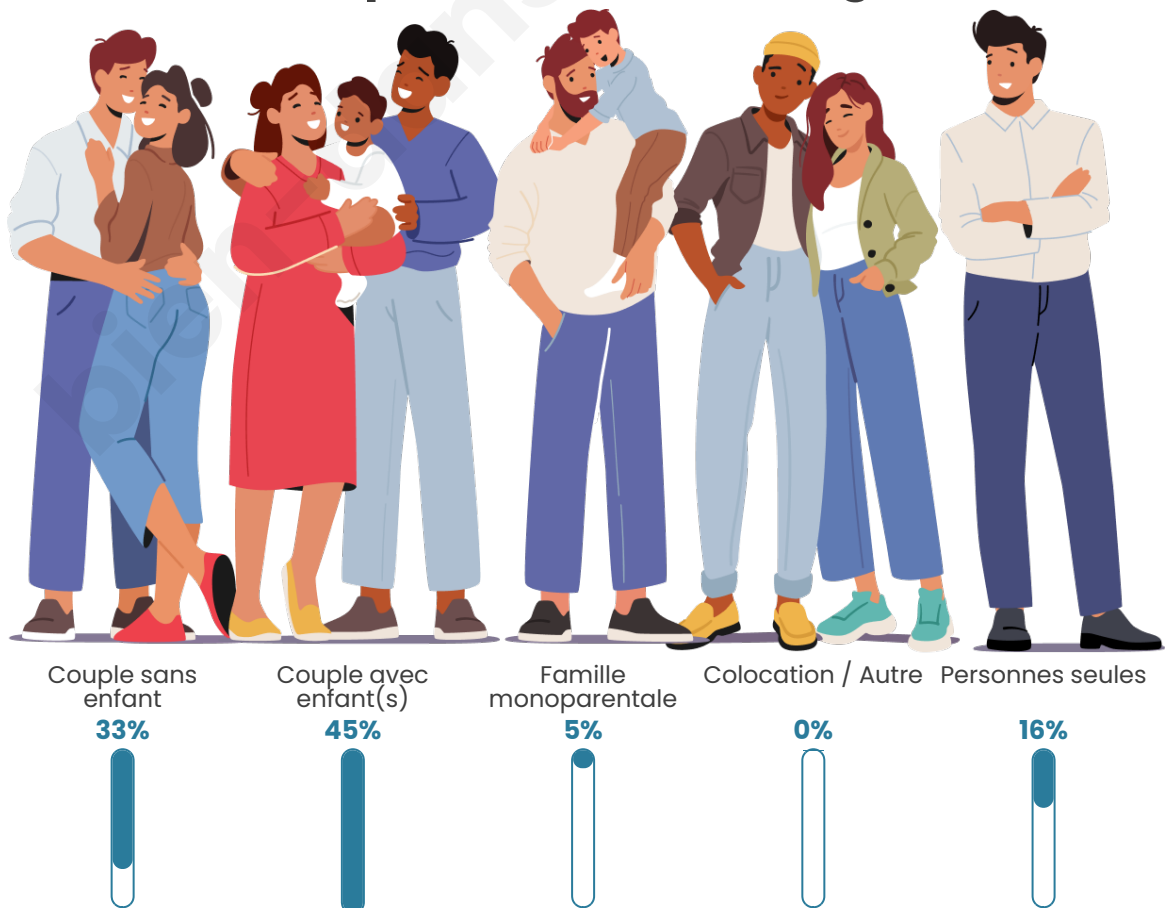

Tranche d'âge

Activité professionnelle

Niveau de diplôme

Composition des ménages

Profils électoraux

Premier tour

	Marine LE PEN	41.69 %
	Emmanuel MACRON	22.48 %
	Jean-Luc MÉLENCHON	12.65 %
	Éric ZEMMOUR	7.26 %
	Valérie PÉCRESSÉ	4.92 %
	Yannick JADOT	3.04 %
	Nicolas DUPONT-AIGNAN	2.34 %
	Fabien ROUSSEL	2.11 %
	Jean LASSALLE	1.64 %
	Philippe POUTOU	1.41 %
	Anne HIDALGO	0.47 %
	Nathalie ARTHAUD	0.00 %