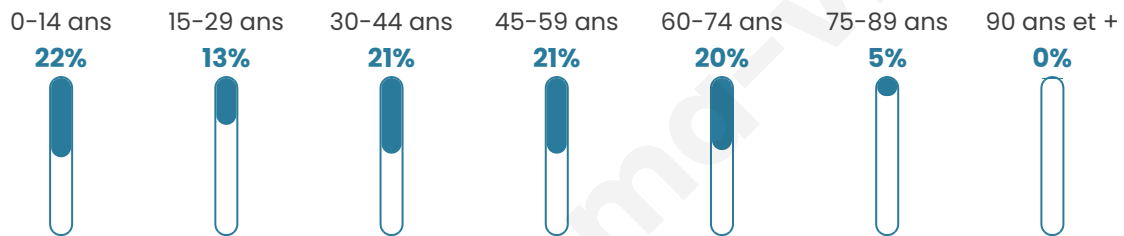

Age moyen

40 ans

Pop active

46.5%

Taux chômage

9.2%

Pop densité

54 h/km²

Revenu moyen

23 040 €/an

Evolution du nombre d'habitants

Sources : Institut national de la statistique et des études économiques (insee) selon Les dernières parutions officielles de 2024 portant sur les années 2020, 2021 et 2022.

Tranche d'âge

Activité professionnelle

Niveau de diplôme

Composition des ménages

Profils électoraux

Premier tour

	Marine LE PEN	41.69 %
	Emmanuel MACRON	22.48 %
	Jean-Luc MÉLENCHON	12.65 %
	Éric ZEMMOUR	7.26 %
	Valérie PÉCRESSÉ	4.92 %
	Yannick JADOT	3.04 %
	Nicolas DUPONT-AIGNAN	2.34 %
	Fabien ROUSSEL	2.11 %
	Jean LASSALLE	1.64 %
	Philippe POUTOU	1.41 %
	Anne HIDALGO	0.47 %
	Nathalie ARTHAUD	0.00 %