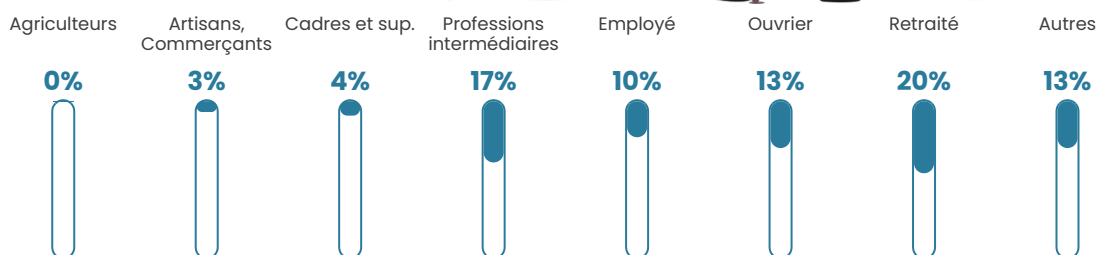

Revenu moyen

23 040 €/an

Evolution du nombre d'habitants

Sources : Institut national de la statistique et des études économiques (insee) selon Les dernières parutions officielles de 2024 portant sur les années 2020, 2021 et 2022.

Tranche d'âge

Activité professionnelle

Niveau de diplôme

Composition des ménages

Profils électoraux

Premier tour

	Marine LE PEN	41.69 %
	Emmanuel MACRON	22.48 %
	Jean-Luc MÉLENCHON	12.65 %
	Éric ZEMMOUR	7.26 %
	Valérie PÉCRESSÉ	4.92 %
	Yannick JADOT	3.04 %
	Nicolas DUPONT-AIGNAN	2.34 %
	Fabien ROUSSEL	2.11 %
	Jean LASSALLE	1.64 %
	Philippe POUTOU	1.41 %
	Anne HIDALGO	0.47 %
	Nathalie ARTHAUD	0.00 %