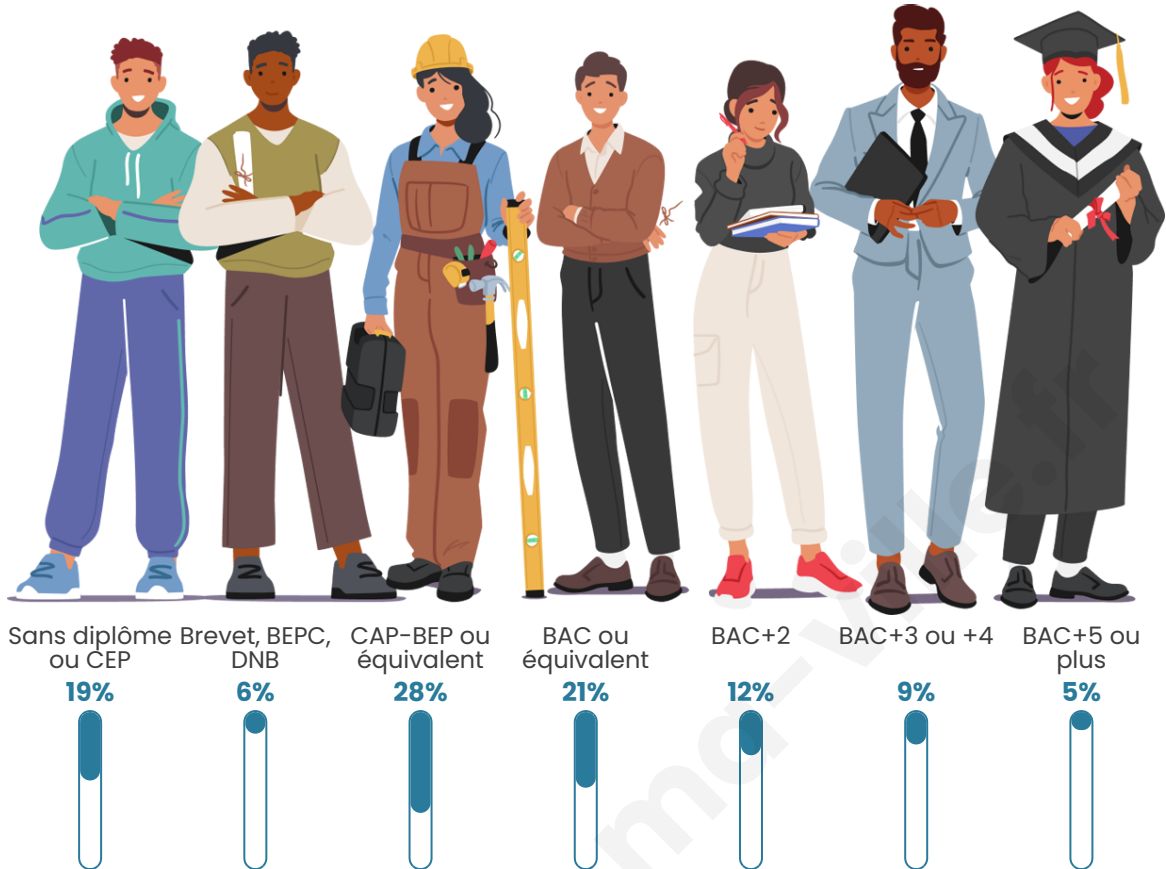

Age moyen

40 ans

Pop active

46.5%

Taux chômage

9.2%

Pop densité

54 h/km²

Tranche d'âge

Activité professionnelle

Niveau de diplôme

Composition des ménages

Profils électoraux

Premier tour

	Marine LE PEN	41.69 %
	Emmanuel MACRON	22.48 %
	Jean-Luc MÉLENCHON	12.65 %
	Éric ZEMMOUR	7.26 %
	Valérie PÉCRESSÉ	4.92 %
	Yannick JADOT	3.04 %
	Nicolas DUPONT-AIGNAN	2.34 %
	Fabien ROUSSEL	2.11 %
	Jean LASSALLE	1.64 %
	Philippe POUTOU	1.41 %
	Anne HIDALGO	0.47 %
	Nathalie ARTHAUD	0.00 %