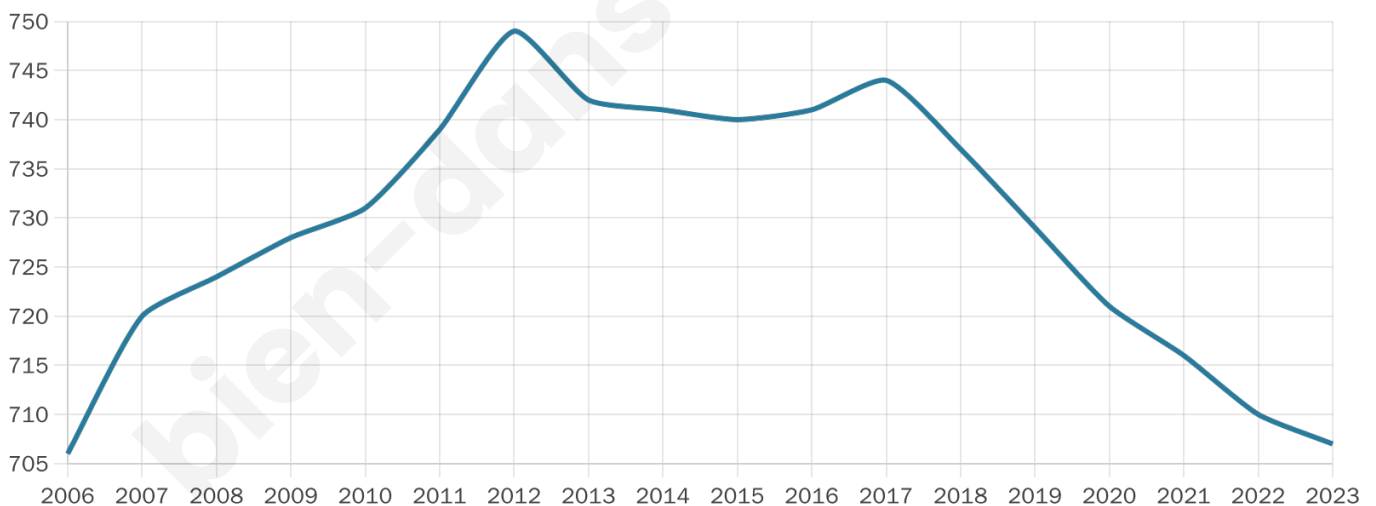

Age moyen

40 ans

Pop active

46.5%

Taux chômage

9.2%

Pop densité

54 h/km²

Revenu moyen

23 040 €/an

Evolution du nombre d'habitants

Sources : Institut national de la statistique et des études économiques (insee) selon Les dernières parutions officielles de 2024 portant sur les années 2020, 2021 et 2022.