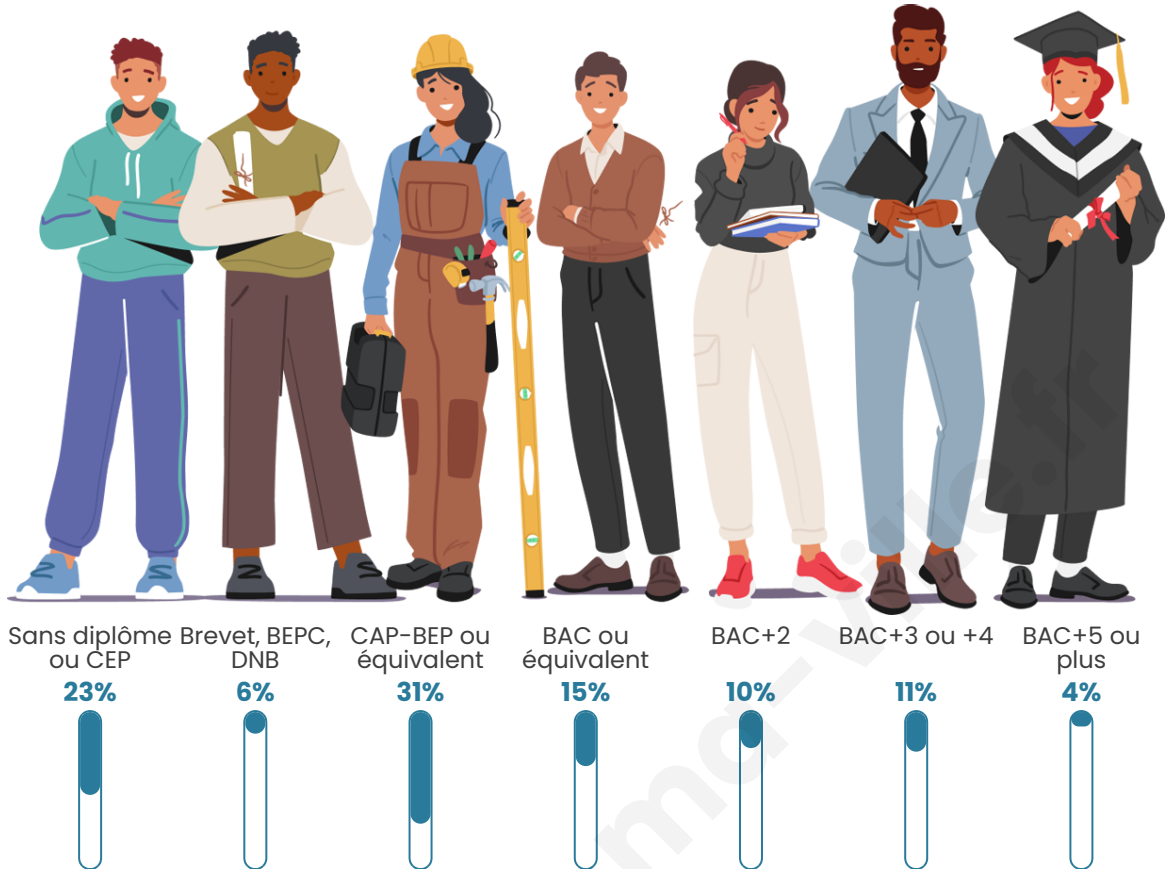

Age moyen

42 ans

Pop active

49.9%

Taux chômage

6.5%

Pop densité

14 h/km²

Tranche d'âge

Activité professionnelle

Niveau de diplôme

Composition des ménages

Profils électoraux

Premier tour

	Marine LE PEN	42.42 %
	Emmanuel MACRON	22.08 %
	Éric ZEMMOUR	8.23 %
	Jean-Luc MÉLENCHON	7.79 %
	Valérie PÉCRESSE	6.06 %
	Jean LASSALLE	3.90 %
	Nicolas DUPONT-AIGNAN	3.90 %
	Yannick JADOT	3.46 %
	Fabien ROUSSEL	0.87 %
	Anne HIDALGO	0.87 %
	Philippe POUTOU	0.43 %
	Nathalie ARTHAUD	0.00 %