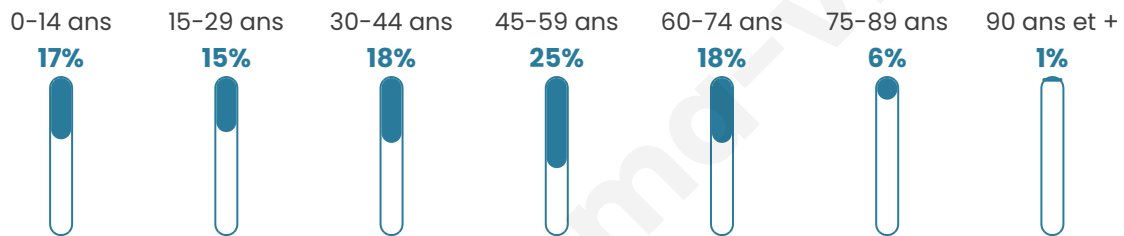

Age moyen

42 ans

Pop active

49.9%

Taux chômage

6.5%

Pop densité

14 h/km²

Revenu moyen

23 230 €/an

Evolution du nombre d'habitants

Sources : Institut national de la statistique et des études économiques (insee) selon Les dernières parutions officielles de 2024 portant sur les années 2020, 2021 et 2022.

Tranche d'âge

Activité professionnelle

Niveau de diplôme

Composition des ménages

Profils électoraux

Premier tour

	Marine LE PEN	42.42 %
	Emmanuel MACRON	22.08 %
	Éric ZEMMOUR	8.23 %
	Jean-Luc MÉLENCHON	7.79 %
	Valérie PÉCRESSE	6.06 %
	Jean LASSALLE	3.90 %
	Nicolas DUPONT-AIGNAN	3.90 %
	Yannick JADOT	3.46 %
	Fabien ROUSSEL	0.87 %
	Anne HIDALGO	0.87 %
	Philippe POUTOU	0.43 %
	Nathalie ARTHAUD	0.00 %