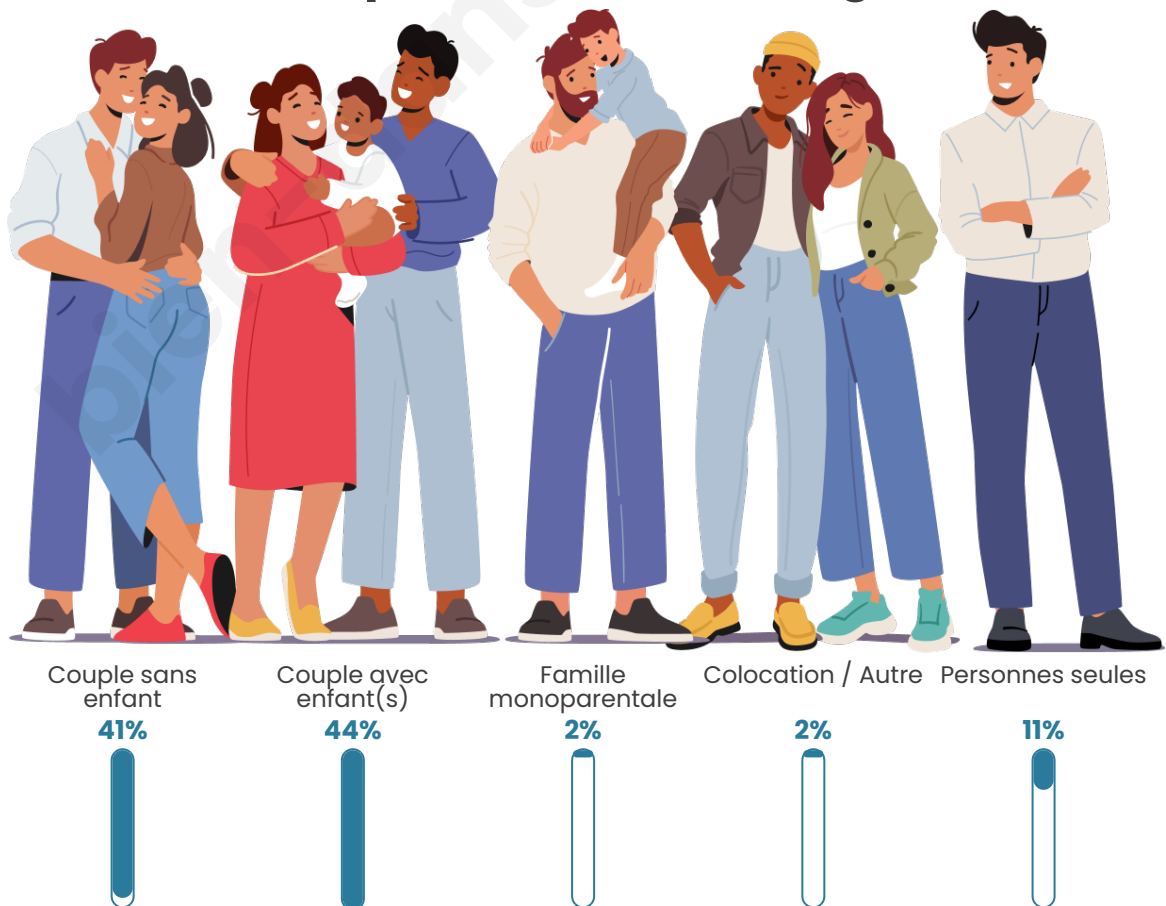

Tranche d'âge

Activité professionnelle

Niveau de diplôme

Composition des ménages

Profils électoraux

Premier tour

	Marine LE PEN	42.42 %
	Emmanuel MACRON	22.08 %
	Éric ZEMMOUR	8.23 %
	Jean-Luc MÉLENCHON	7.79 %
	Valérie PÉCRESSE	6.06 %
	Jean LASSALLE	3.90 %
	Nicolas DUPONT-AIGNAN	3.90 %
	Yannick JADOT	3.46 %
	Fabien ROUSSEL	0.87 %
	Anne HIDALGO	0.87 %
	Philippe POUTOU	0.43 %
	Nathalie ARTHAUD	0.00 %