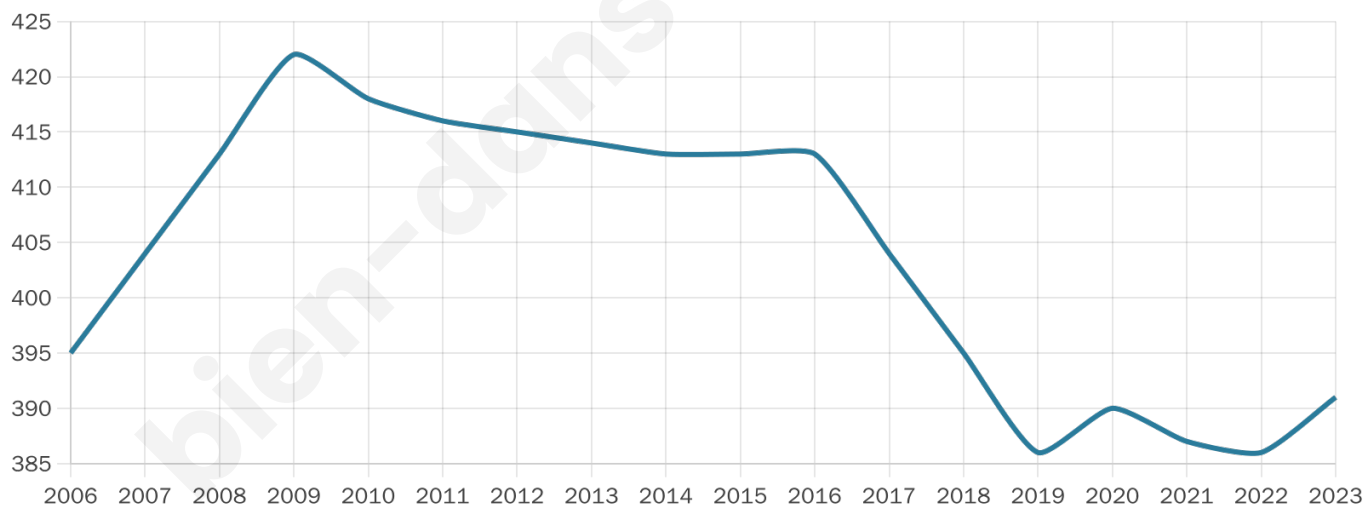

Version web

Ville de Amifontaine

Présenté par

BIEN dans
ma **VILLE** 

Sommaire

Situation géographique	3
Statistiques sur la population	4
Evolution du nombre d'habitants	4
Tranche d'âge	5
0-14 ans	5
15-29 ans	5
30-44 ans	5
45-59 ans	5
60-74 ans	5
75-89 ans	5
90 ans et +	5
Activité professionnelle	5
Agriculteurs	5
Artisans, Commerçants	5
Cadres et sup.	5
Professions intermédiaires	5
Employé	5
Ouvrier	5
Retraité	5
Autres	5
Niveau de diplôme	6
Sans diplôme ou CEP	6
Brevet, BEPC, DNB	6
CAP-BEP ou équivalent	6
BAC ou équivalent	6
BAC+2	6
BAC+3 ou +4	6
BAC+5 ou plus	6
Composition des ménages	6
Couple sans enfant	6
Couple avec enfant(s)	6
Famille monoparentale	6
Colocation / Autre	6
Personnes seules	6
Profils électoraux	7
Premier tour	7
Sécurité	8
Evolution du nombre d'infractions	8
Pour comparer	9
Services à la population	10
Commerce	10
Éducation	10
Villes autour de Amifontaine	11

Age moyen

42 ans

Pop active

49.9%

Taux chômage

6.5%

Pop densité

14 h/km²

Revenu moyen

23 230 €/an

Evolution du nombre d'habitants

Sources : Institut national de la statistique et des études économiques (insee) selon Les dernières parutions officielles de 2024 portant sur les années 2020, 2021 et 2022.