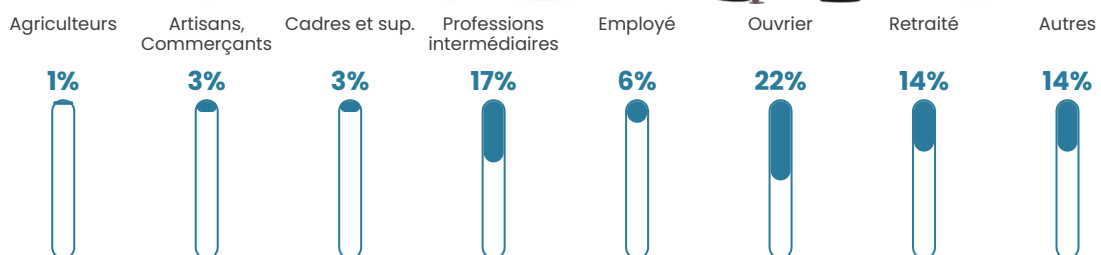

Revenu moyen

23 230 €/an

Evolution du nombre d'habitants

Sources : Institut national de la statistique et des études économiques (insee) selon Les dernières parutions officielles de 2024 portant sur les années 2020, 2021 et 2022.

Tranche d'âge

Activité professionnelle

Niveau de diplôme

Composition des ménages

Profils électoraux

Premier tour

	Marine LE PEN	42.42 %
	Emmanuel MACRON	22.08 %
	Éric ZEMMOUR	8.23 %
	Jean-Luc MÉLENCHON	7.79 %
	Valérie PÉCRESSE	6.06 %
	Jean LASSALLE	3.90 %
	Nicolas DUPONT-AIGNAN	3.90 %
	Yannick JADOT	3.46 %
	Fabien ROUSSEL	0.87 %
	Anne HIDALGO	0.87 %
	Philippe POUTOU	0.43 %
	Nathalie ARTHAUD	0.00 %