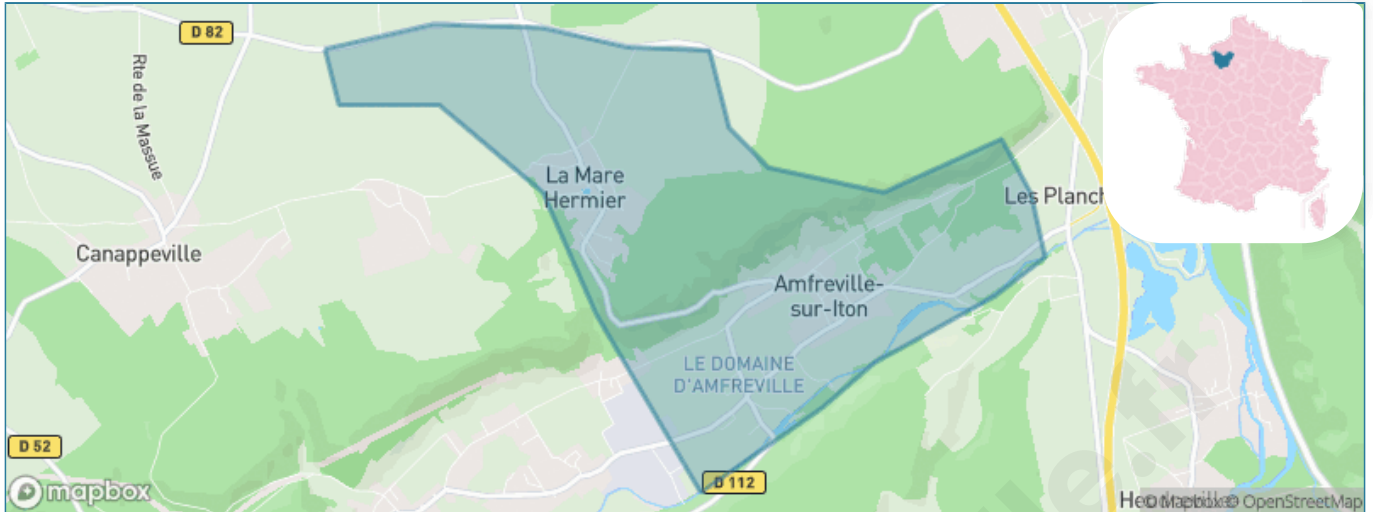

Version web

Ville de Amfreville-sur-Iton

Présenté par

BIEN dans ma **VILLE** 

Sommaire

Situation géographique	3
Statistiques sur la population	4
Evolution du nombre d'habitants	4
Tranche d'âge	5
0-14 ans	5
15-29 ans	5
30-44 ans	5
45-59 ans	5
60-74 ans	5
75-89 ans	5
90 ans et +	5
Activité professionnelle	5
Agriculteurs	5
Artisans, Commerçants	5
Cadres et sup.	5
Professions intermédiaires	5
Employé	5
Ouvrier	5
Retraité	5
Autres	5
Niveau de diplôme	6
Sans diplôme ou CEP	6
Brevet, BEPC, DNB	6
CAP-BEP ou équivalent	6
BAC ou équivalent	6
BAC+2	6
BAC+3 ou +4	6
BAC+5 ou plus	6
Composition des ménages	6
Couple sans enfant	6
Couple avec enfant(s)	6
Famille monoparentale	6
Colocation / Autre	6
Personnes seules	6
Profils électoraux	7
Premier tour	7
Sécurité	8
Evolution du nombre d'infractions	8
Pour comparer	9
Services à la population	10
Commerce	10
Éducation	10
Villes autour de Amfreville-sur-Iton	11

Situation géographique

i Informations clés

- **Région** : Normandie
- **Département** : Eure
- **Code postal** : 27400
- **Superficie** : 5 km²

Statistiques sur la population

Nombre d'habitants

887

Age moyen