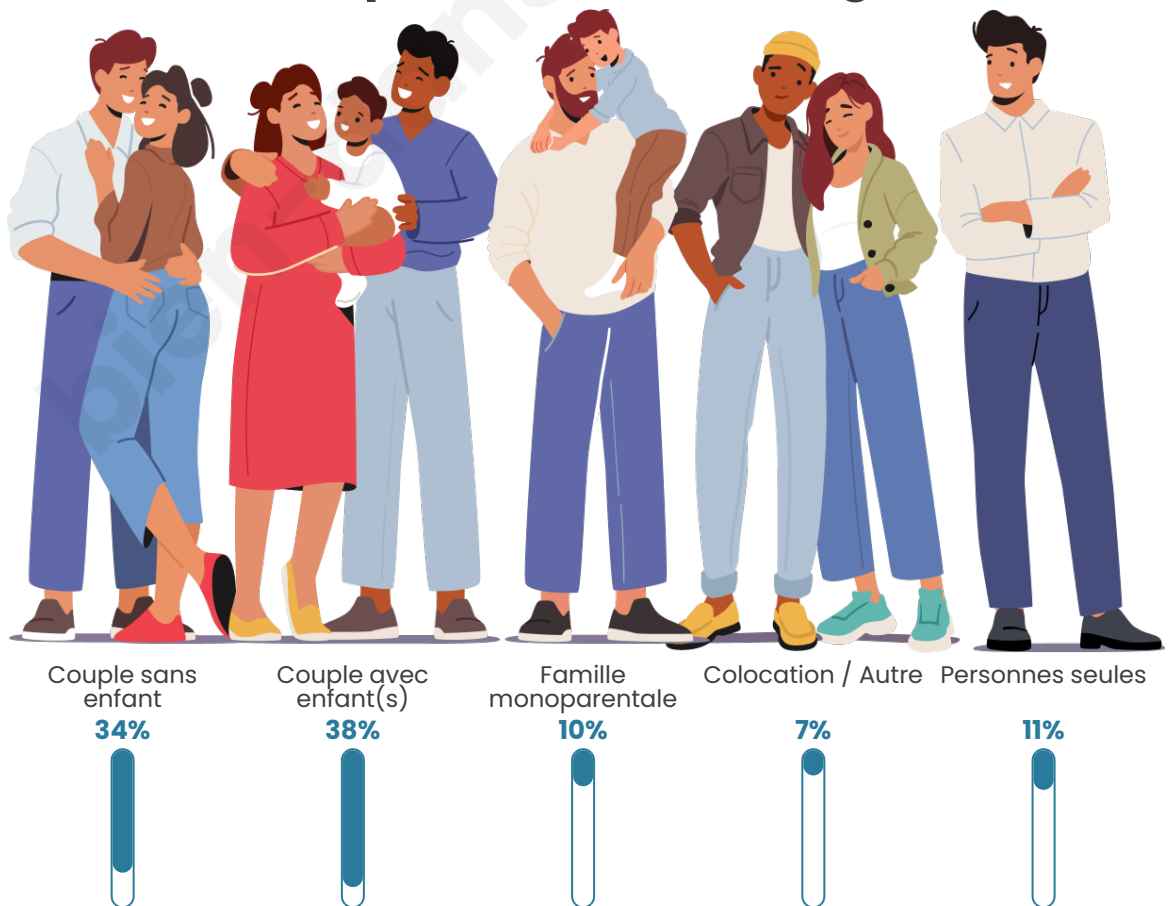

Tranche d'âge

Activité professionnelle

Niveau de diplôme

Composition des ménages

Profils électoraux

Premier tour

	Marine LE PEN	30.69 %
	Emmanuel MACRON	28.38 %
	Jean-Luc MÉLENCHON	15.25 %
	Valérie PÉCRESSÉ	6.18 %
	Yannick JADOT	5.21 %
	Éric ZEMMOUR	4.44 %
	Jean LASSALLE	3.09 %
	Nicolas DUPONT-AIGNAN	2.51 %
	Fabien ROUSSEL	1.35 %
	Nathalie ARTHAUD	1.16 %
	Philippe POUTOU	0.97 %
	Anne HIDALGO	0.77 %