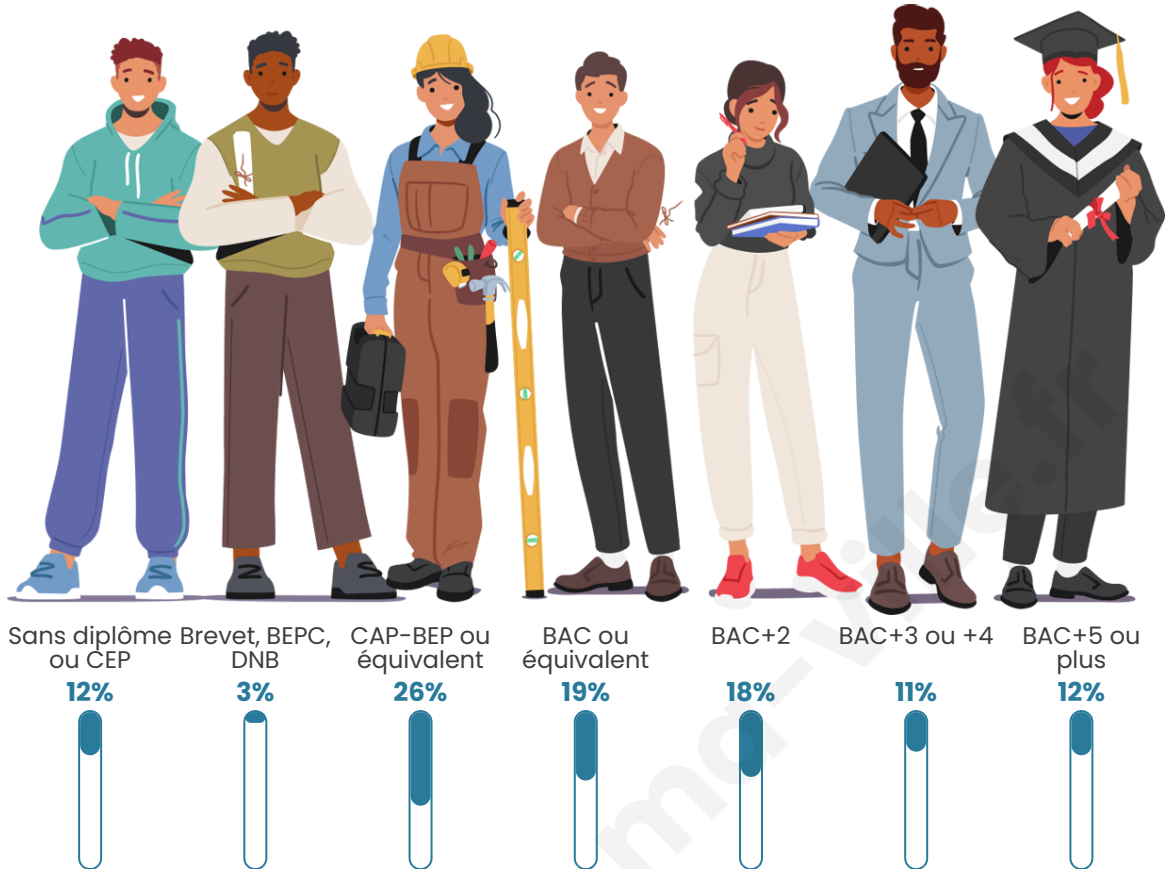

Tranche d'âge

Activité professionnelle

Niveau de diplôme

Composition des ménages

Profils électoraux

Premier tour

	Marine LE PEN	30.69 %
	Emmanuel MACRON	28.38 %
	Jean-Luc MÉLENCHON	15.25 %
	Valérie PÉCRESSÉ	6.18 %
	Yannick JADOT	5.21 %
	Éric ZEMMOUR	4.44 %
	Jean LASSALLE	3.09 %
	Nicolas DUPONT-AIGNAN	2.51 %
	Fabien ROUSSEL	1.35 %
	Nathalie ARTHAUD	1.16 %
	Philippe POUTOU	0.97 %
	Anne HIDALGO	0.77 %