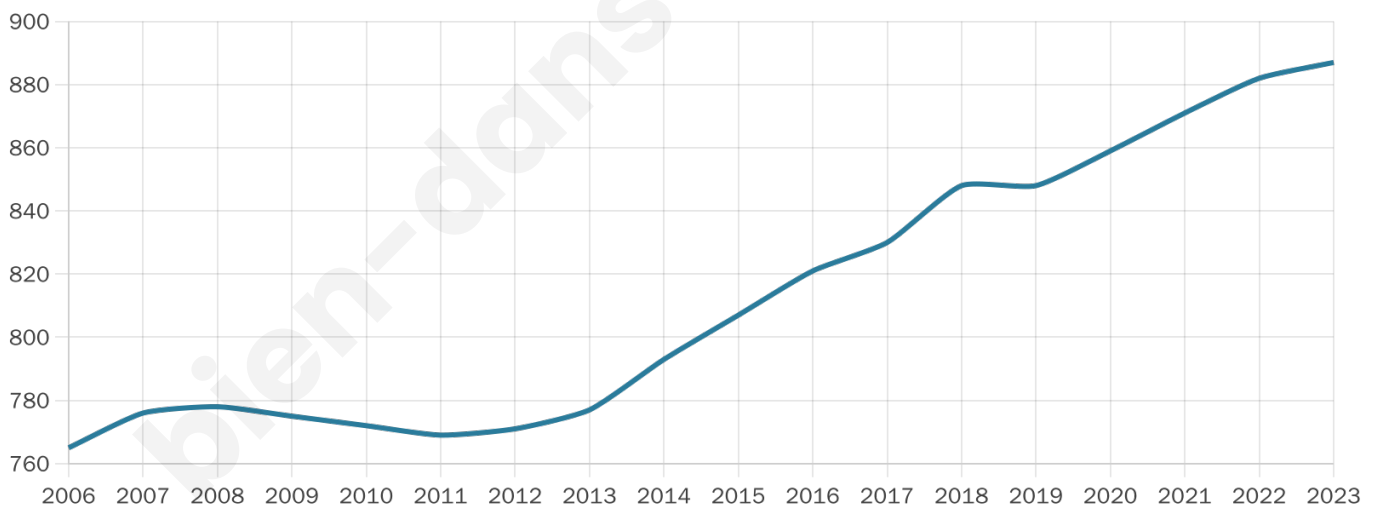

39 ans

Pop active

50.3%

Taux chômage

2.2%

Pop densité

177 h/km²

Revenu moyen

27 410 €/an

Evolution du nombre d'habitants

Sources : Institut national de la statistique et des études économiques (insee) selon Les dernières parutions officielles de 2024 portant sur les années 2020, 2021 et 2022.