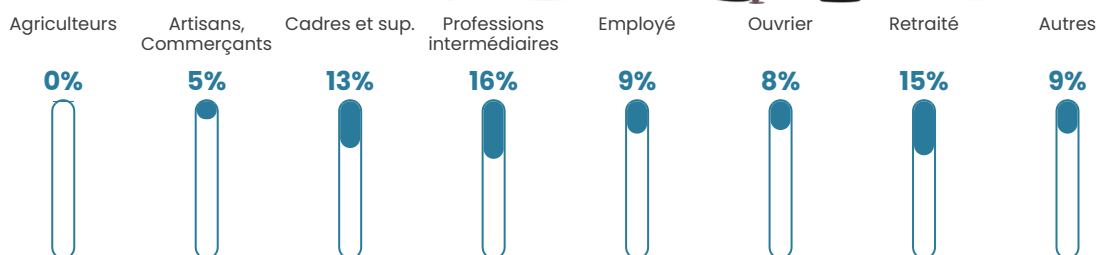

39 ans

Pop active

50.3%

Taux chômage

2.2%

Pop densité

177 h/km²

Revenu moyen

27 410 €/an

Evolution du nombre d'habitants

Sources : Institut national de la statistique et des études économiques (insee) selon Les dernières parutions officielles de 2024 portant sur les années 2020, 2021 et 2022.

Tranche d'âge

Activité professionnelle

Niveau de diplôme

Composition des ménages

Profils électoraux

Premier tour

	Marine LE PEN	30.69 %
	Emmanuel MACRON	28.38 %
	Jean-Luc MÉLENCHON	15.25 %
	Valérie PÉCRESSÉ	6.18 %
	Yannick JADOT	5.21 %
	Éric ZEMMOUR	4.44 %
	Jean LASSALLE	3.09 %
	Nicolas DUPONT-AIGNAN	2.51 %
	Fabien ROUSSEL	1.35 %
	Nathalie ARTHAUD	1.16 %
	Philippe POUTOU	0.97 %
	Anne HIDALGO	0.77 %