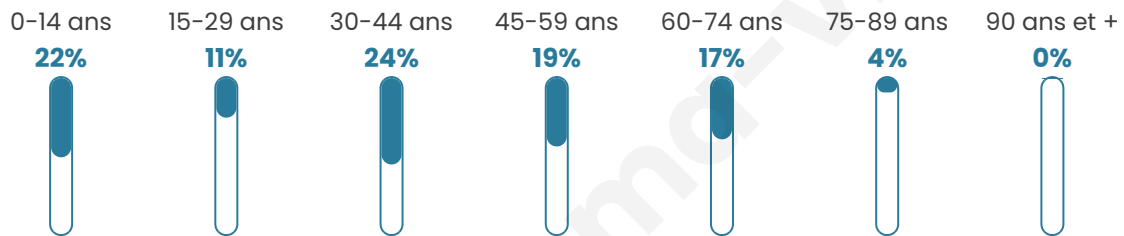

39 ans

Pop active

50.3%

Taux chômage

2.2%

Pop densité

177 h/km²

Revenu moyen

27 410 €/an

Evolution du nombre d'habitants

Sources : Institut national de la statistique et des études économiques (insee) selon Les dernières parutions officielles de 2024 portant sur les années 2020, 2021 et 2022.

Tranche d'âge

Activité professionnelle

Niveau de diplôme

Composition des ménages

Profils électoraux

Premier tour

	Marine LE PEN	30.69 %
	Emmanuel MACRON	28.38 %
	Jean-Luc MÉLENCHON	15.25 %
	Valérie PÉCRESSÉ	6.18 %
	Yannick JADOT	5.21 %
	Éric ZEMMOUR	4.44 %
	Jean LASSALLE	3.09 %
	Nicolas DUPONT-AIGNAN	2.51 %
	Fabien ROUSSEL	1.35 %
	Nathalie ARTHAUD	1.16 %
	Philippe POUTOU	0.97 %
	Anne HIDALGO	0.77 %