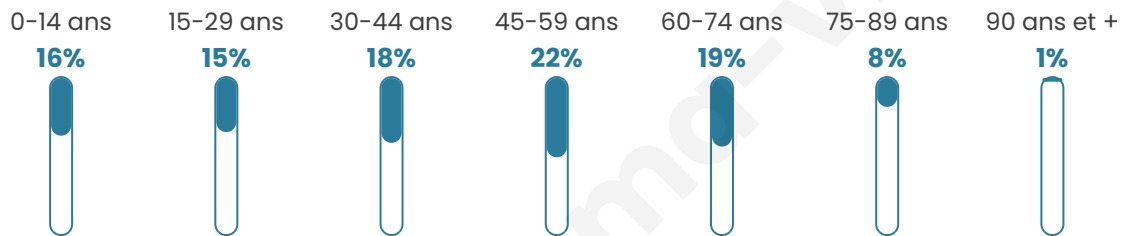

43 ans

Pop active

47.8%

Taux chômage

6.4%

Pop densité

134 h/km²

Revenu moyen

Tranche d'âge

Activité professionnelle

Niveau de diplôme

Composition des ménages

Profils électoraux

Premier tour

	Marine LE PEN	34.34 %
	Emmanuel MACRON	27.77 %
	Jean-Luc MÉLENCHON	16.01 %
	Yannick JADOT	4.51 %
	Éric ZEMMOUR	3.83 %
	Valérie PÉCRESSE	3.56 %
	Jean LASSALLE	2.46 %
	Nicolas DUPONT-AIGNAN	2.33 %
	Fabien ROUSSEL	2.05 %
	Philippe POUTOU	1.37 %
	Anne HIDALGO	1.23 %
	Nathalie ARTHAUD	0.55 %