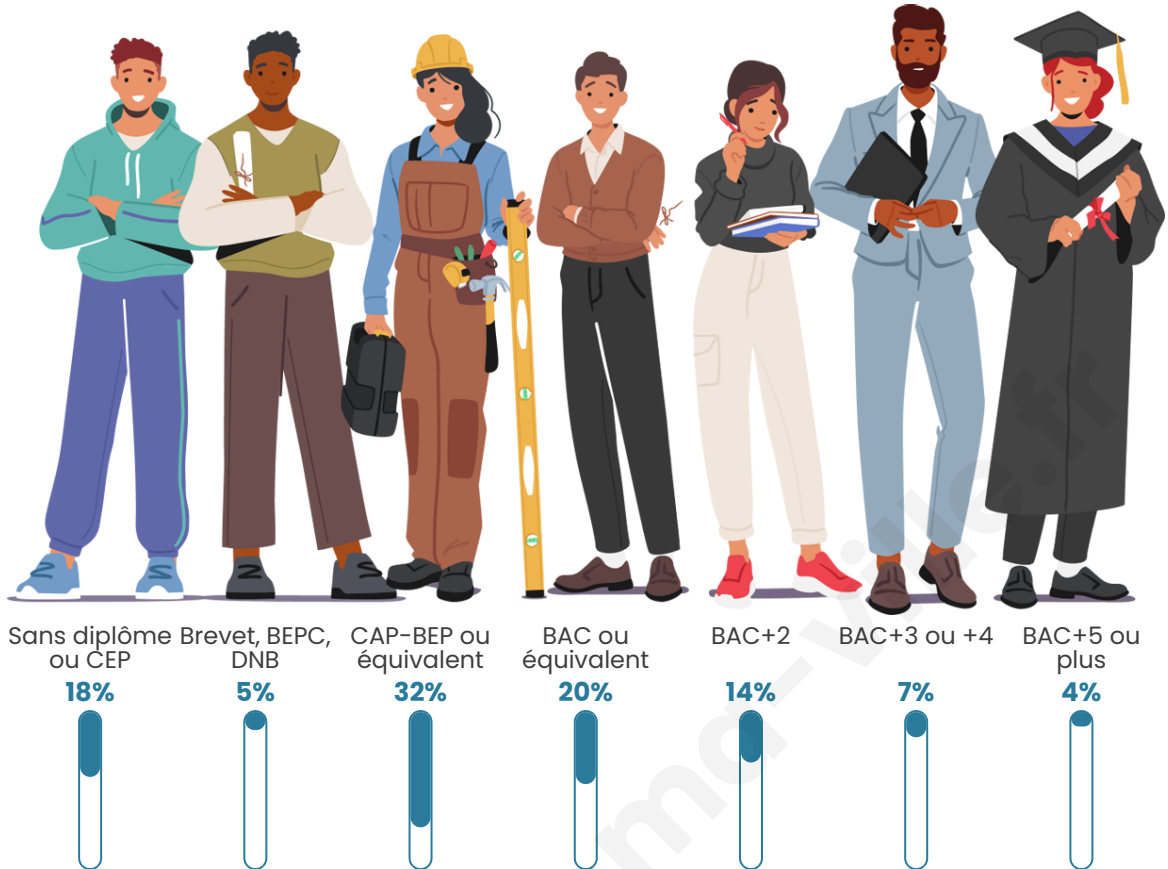

43 ans

Pop active

47.8%

Taux chômage

6.4%

Pop densité

134 h/km²

Revenu moyen

Tranche d'âge

Activité professionnelle

Niveau de diplôme

Composition des ménages

Profils électoraux

Premier tour

	Marine LE PEN	34.34 %
	Emmanuel MACRON	27.77 %
	Jean-Luc MÉLENCHON	16.01 %
	Yannick JADOT	4.51 %
	Éric ZEMMOUR	3.83 %
	Valérie PÉCRESSE	3.56 %
	Jean LASSALLE	2.46 %
	Nicolas DUPONT-AIGNAN	2.33 %
	Fabien ROUSSEL	2.05 %
	Philippe POUTOU	1.37 %
	Anne HIDALGO	1.23 %
	Nathalie ARTHAUD	0.55 %