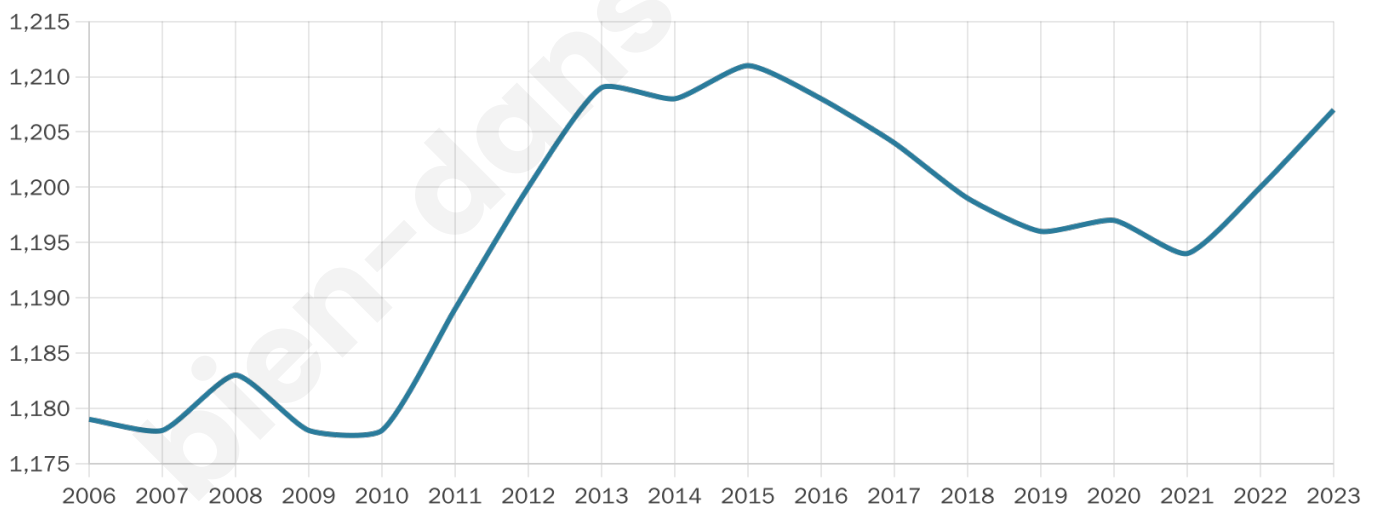

43 ans

Pop active

47.8%

Taux chômage

6.4%

Pop densité

134 h/km²

Revenu moyen

24 500 €/an

Evolution du nombre d'habitants

Sources : Institut national de la statistique et des études économiques (insee) selon Les dernières parutions officielles de 2024 portant sur les années 2020, 2021 et 2022.