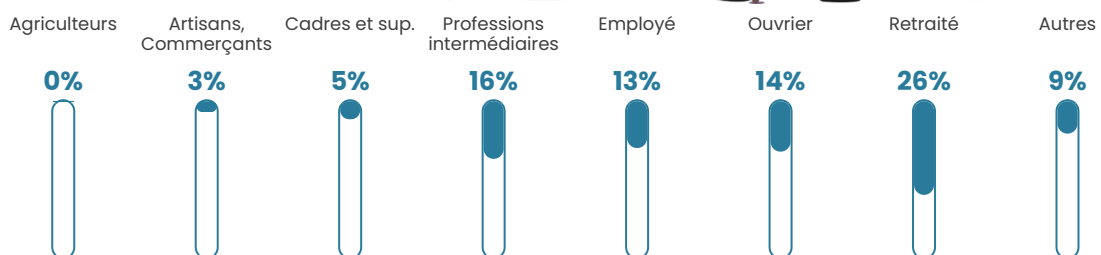

43 ans

Pop active

47.8%

Taux chômage

6.4%

Pop densité

134 h/km²

Revenu moyen

24 500 €/an

Evolution du nombre d'habitants

Sources : Institut national de la statistique et des études économiques (insee) selon Les dernières parutions officielles de 2024 portant sur les années 2020, 2021 et 2022.

Tranche d'âge

Activité professionnelle

Niveau de diplôme

Composition des ménages

Profils électoraux

Premier tour

	Marine LE PEN	34.34 %
	Emmanuel MACRON	27.77 %
	Jean-Luc MÉLENCHON	16.01 %
	Yannick JADOT	4.51 %
	Éric ZEMMOUR	3.83 %
	Valérie PÉCRESSE	3.56 %
	Jean LASSALLE	2.46 %
	Nicolas DUPONT-AIGNAN	2.33 %
	Fabien ROUSSEL	2.05 %
	Philippe POUTOU	1.37 %
	Anne HIDALGO	1.23 %
	Nathalie ARTHAUD	0.55 %