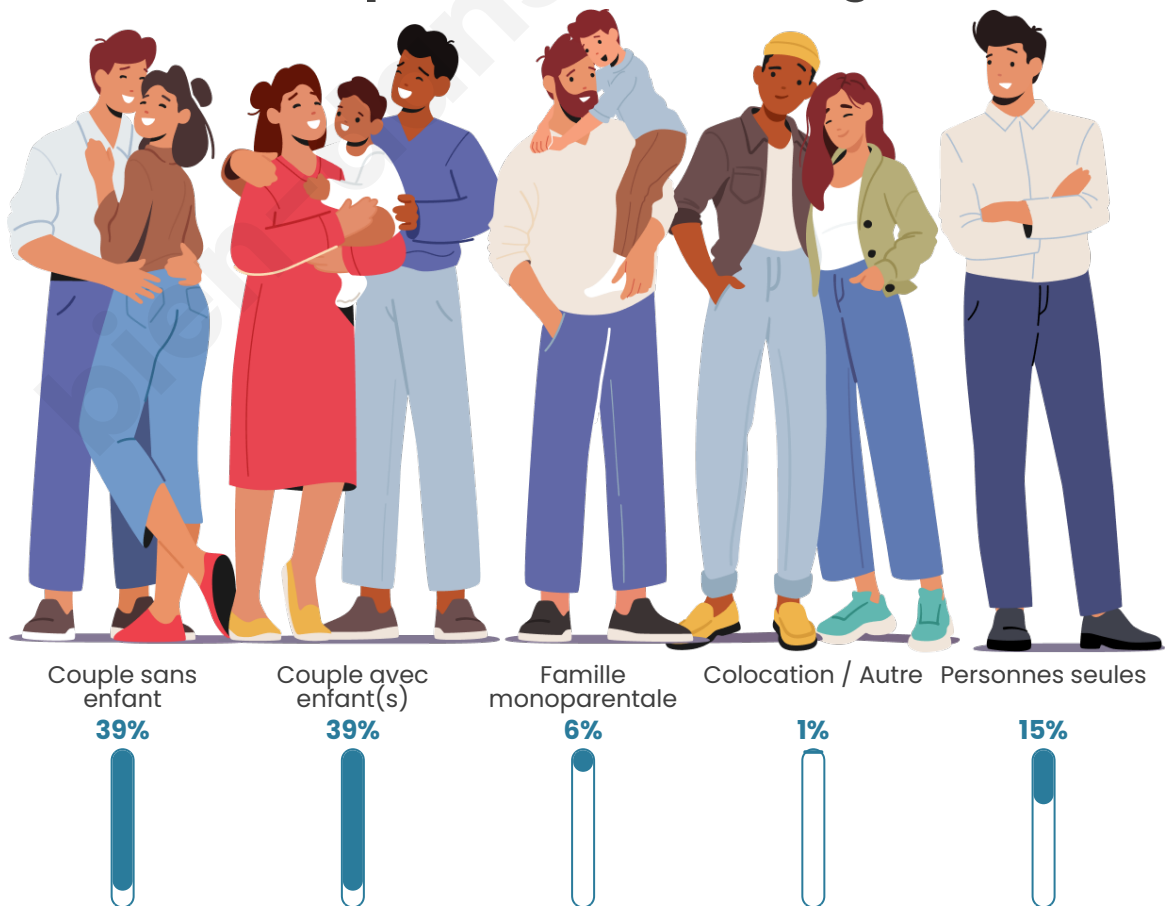

Tranche d'âge

Activité professionnelle

Niveau de diplôme

Composition des ménages

Profils électoraux

Premier tour

	Marine LE PEN	34.34 %
	Emmanuel MACRON	27.77 %
	Jean-Luc MÉLENCHON	16.01 %
	Yannick JADOT	4.51 %
	Éric ZEMMOUR	3.83 %
	Valérie PÉCRESSE	3.56 %
	Jean LASSALLE	2.46 %
	Nicolas DUPONT-AIGNAN	2.33 %
	Fabien ROUSSEL	2.05 %
	Philippe POUTOU	1.37 %
	Anne HIDALGO	1.23 %
	Nathalie ARTHAUD	0.55 %