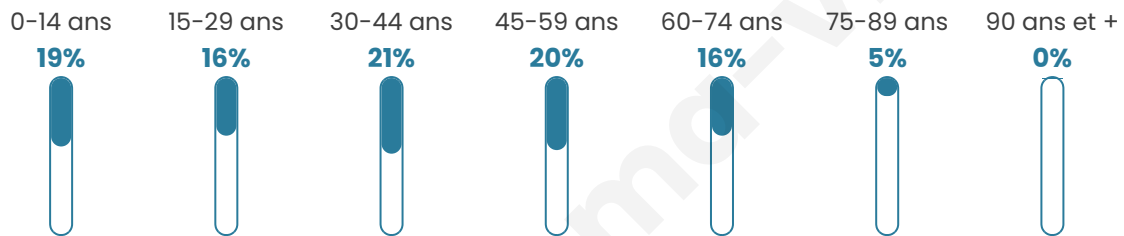

Age moyen

39 ans

Pop active

51.4%

Taux chômage

8.9%

Pop densité

27 h/km²

Revenu moyen

25 400 €/an

Evolution du nombre d'habitants

Sources : Institut national de la statistique et des études économiques (insee) selon Les dernières parutions officielles de 2024 portant sur les années 2020, 2021 et 2022.

Tranche d'âge

Activité professionnelle

Niveau de diplôme

Composition des ménages

Profils électoraux

Premier tour

	Marine LE PEN	36.75 %
	Emmanuel MACRON	18.80 %
	Jean-Luc MÉLENCHON	16.24 %
	Éric ZEMMOUR	14.53 %
	Valérie PÉCRESSE	4.27 %
	Fabien ROUSSEL	2.56 %
	Nicolas DUPONT-AIGNAN	2.56 %
	Nathalie ARTHAUD	0.85 %
	Jean LASSALLE	0.85 %
	Anne HIDALGO	0.85 %
	Yannick JADOT	0.85 %
	Philippe POUTOU	0.85 %