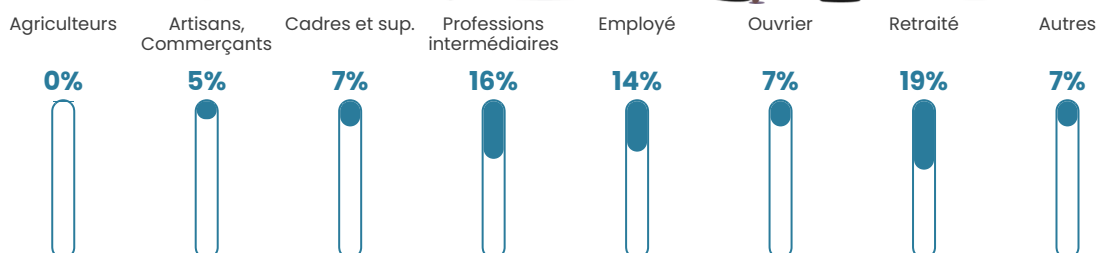

Revenu moyen

25 400 €/an

Evolution du nombre d'habitants

Sources : Institut national de la statistique et des études économiques (insee) selon Les dernières parutions officielles de 2024 portant sur les années 2020, 2021 et 2022.

Tranche d'âge

Activité professionnelle

Niveau de diplôme

Composition des ménages

Profils électoraux

Premier tour

	Marine LE PEN	36.75 %
	Emmanuel MACRON	18.80 %
	Jean-Luc MÉLENCHON	16.24 %
	Éric ZEMMOUR	14.53 %
	Valérie PÉCRESSE	4.27 %
	Fabien ROUSSEL	2.56 %
	Nicolas DUPONT-AIGNAN	2.56 %
	Nathalie ARTHAUD	0.85 %
	Jean LASSALLE	0.85 %
	Anne HIDALGO	0.85 %
	Yannick JADOT	0.85 %
	Philippe POUTOU	0.85 %