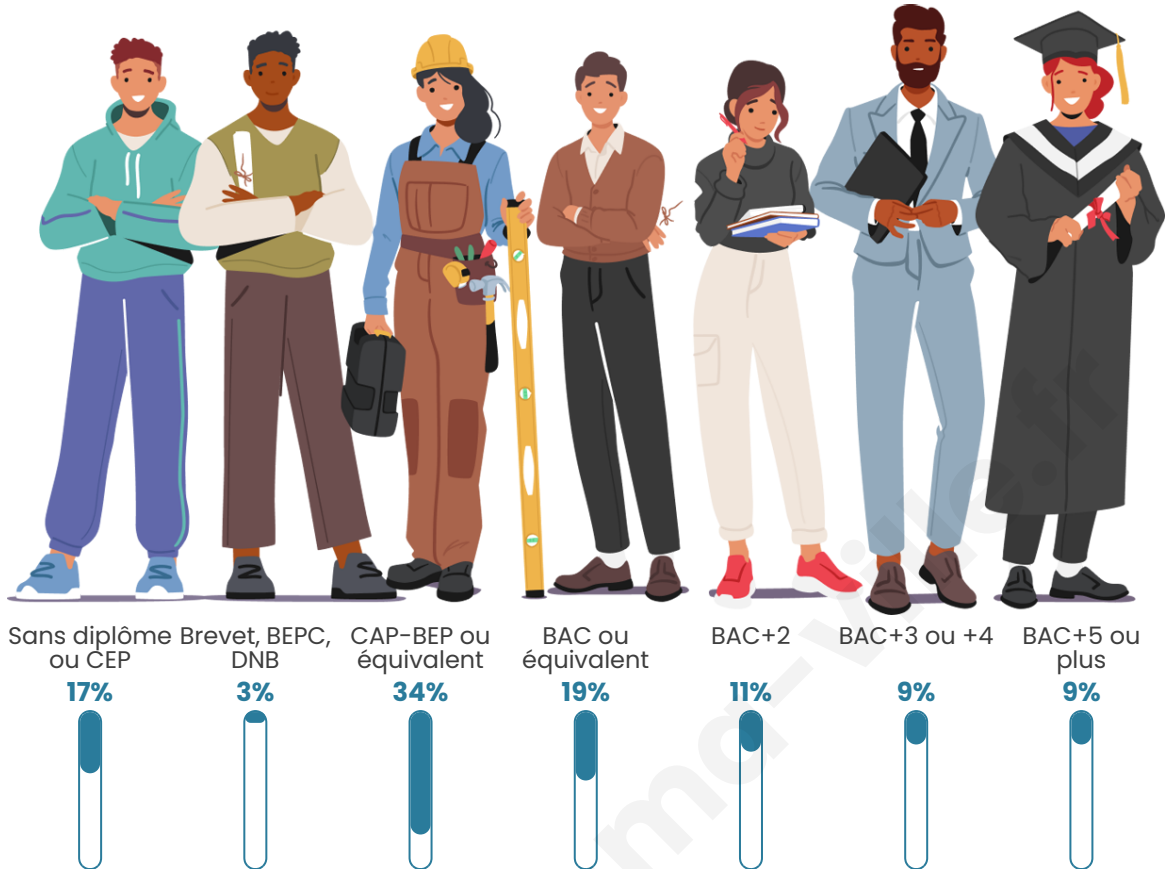

Age moyen

39 ans

Pop active

51.4%

Taux chômage

8.9%

Pop densité

27 h/km²

Tranche d'âge

Activité professionnelle

Niveau de diplôme

Composition des ménages

Profils électoraux

Premier tour

	Marine LE PEN	36.75 %
	Emmanuel MACRON	18.80 %
	Jean-Luc MÉLENCHON	16.24 %
	Éric ZEMMOUR	14.53 %
	Valérie PÉCRESSE	4.27 %
	Fabien ROUSSEL	2.56 %
	Nicolas DUPONT-AIGNAN	2.56 %
	Nathalie ARTHAUD	0.85 %
	Jean LASSALLE	0.85 %
	Anne HIDALGO	0.85 %
	Yannick JADOT	0.85 %
	Philippe POUTOU	0.85 %