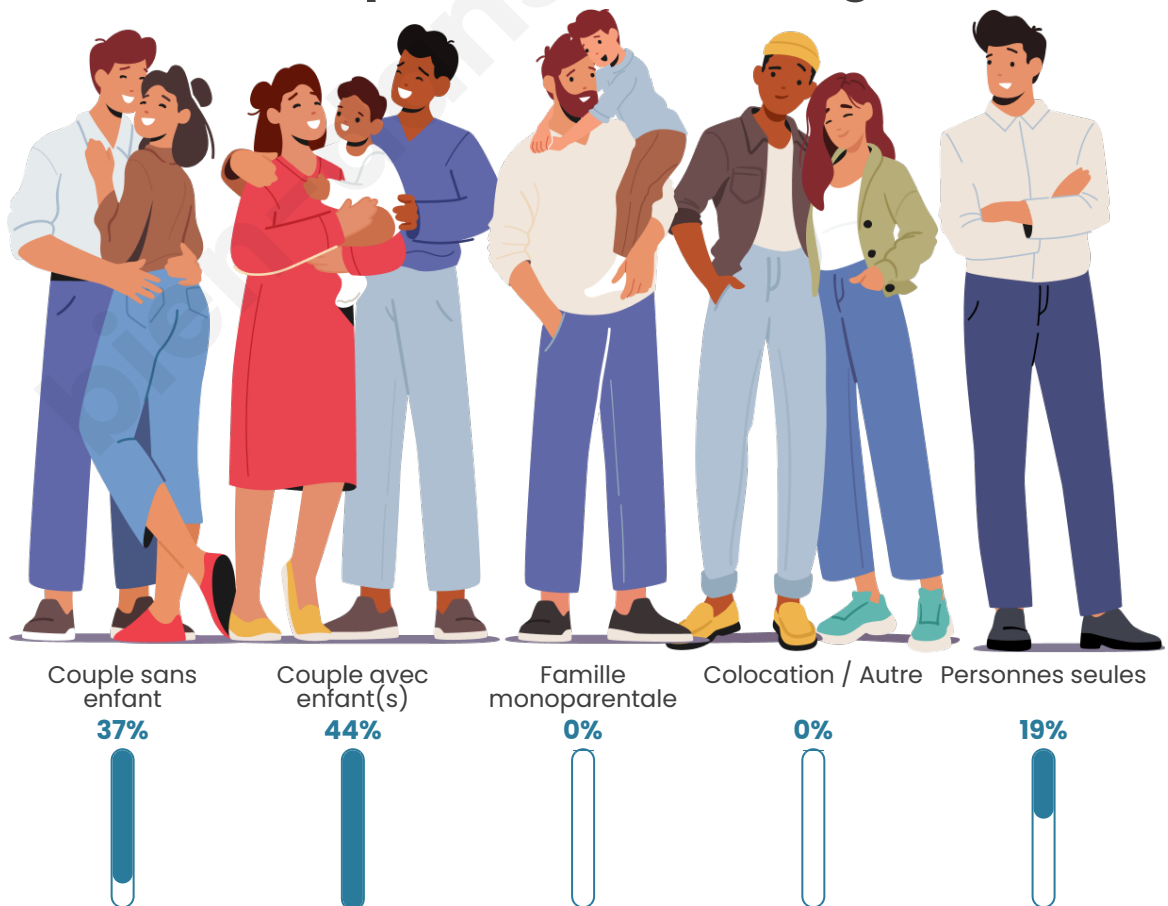

Tranche d'âge

Activité professionnelle

Niveau de diplôme

Composition des ménages

Profils électoraux

Premier tour

	Marine LE PEN	36.75 %
	Emmanuel MACRON	18.80 %
	Jean-Luc MÉLENCHON	16.24 %
	Éric ZEMMOUR	14.53 %
	Valérie PÉCRESSE	4.27 %
	Fabien ROUSSEL	2.56 %
	Nicolas DUPONT-AIGNAN	2.56 %
	Nathalie ARTHAUD	0.85 %
	Jean LASSALLE	0.85 %
	Anne HIDALGO	0.85 %
	Yannick JADOT	0.85 %
	Philippe POUTOU	0.85 %