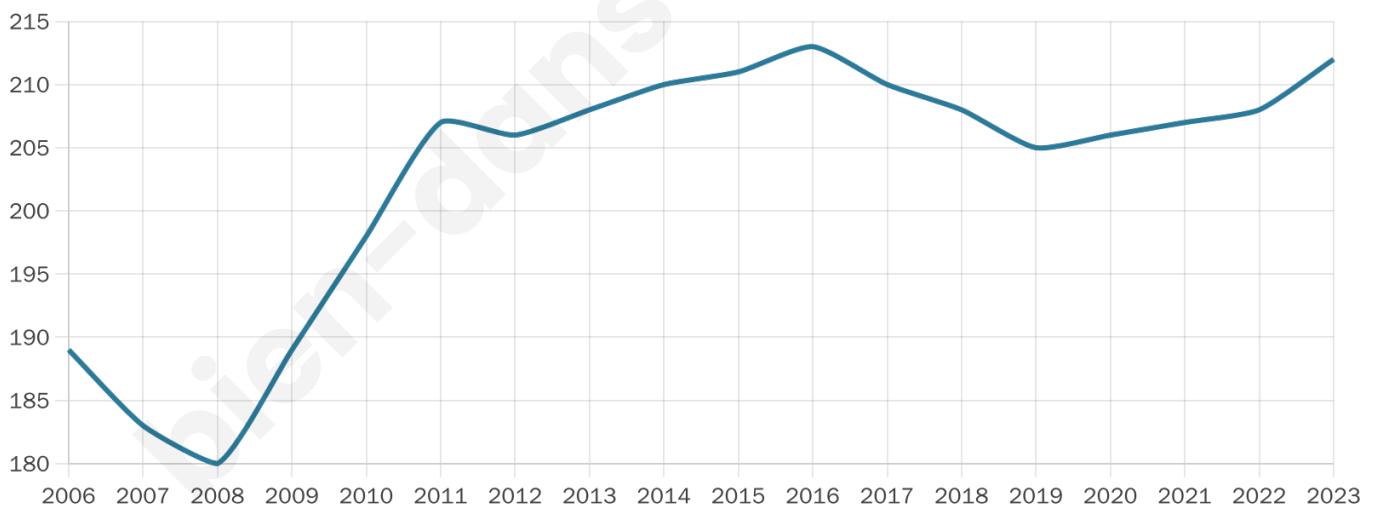

Age moyen

39 ans

Pop active

51.4%

Taux chômage

8.9%

Pop densité

27 h/km²

Revenu moyen

25 400 €/an

Evolution du nombre d'habitants

Sources : Institut national de la statistique et des études économiques (insee) selon Les dernières parutions officielles de 2024 portant sur les années 2020, 2021 et 2022.