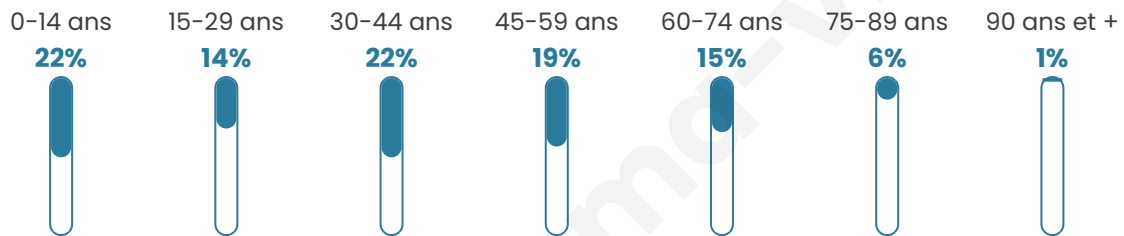

# Statistiques sur la population

Nombre d'habitants

**2 841**

Age moyen

**39 ans**

Pop active

**49.2%**

Taux chômage

**6.1%**

Pop densité

**86 h/km<sup>2</sup>**

Revenu moyen

**24 860 €/an**

## Evolution du nombre d'habitants

Sources : Institut national de la statistique et des études économiques (insee) selon Les dernières parutions officielles de 2024 portant sur les années 2020, 2021 et 2022.

## Tranche d'âge