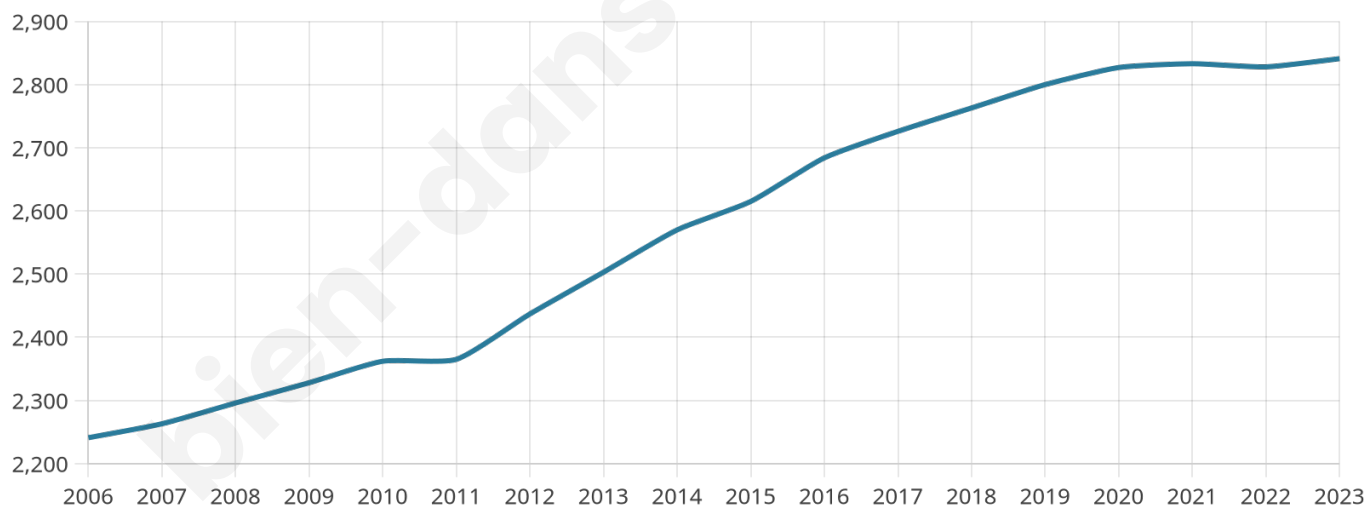

# Statistiques sur la population

Nombre d'habitants

**2 841**

Age moyen

**39 ans**

Pop active

**49.2%**

Taux chômage

**6.1%**

Pop densité

**86 h/km<sup>2</sup>**

Revenu moyen

**24 860 €/an**

## Evolution du nombre d'habitants

Sources : Institut national de la statistique et des études économiques (insee) selon Les dernières parutions officielles de 2024 portant sur les années 2020, 2021 et 2022.