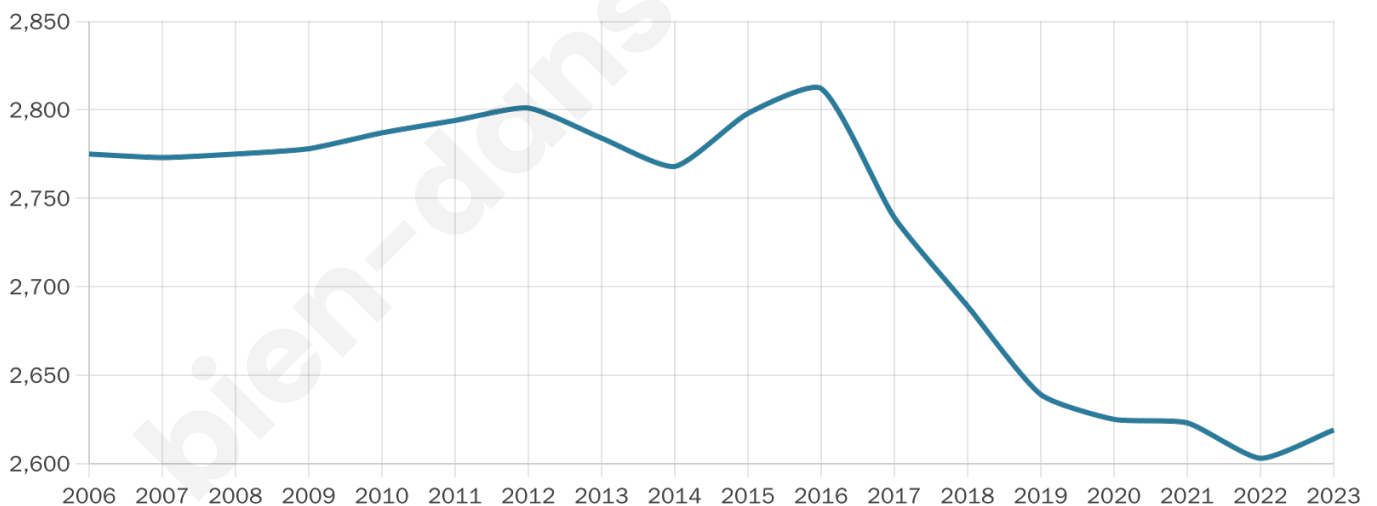

# Statistiques sur la population

Nombre d'habitants

**2 619**

Age moyen

**47 ans**

Pop active

**41%**

Taux chômage

**5.6%**

Pop densité

**69 h/km<sup>2</sup>**

Revenu moyen

**21 760 €/an**

## Evolution du nombre d'habitants

Sources : Institut national de la statistique et des études économiques (insee) selon Les dernières parutions officielles de 2024 portant sur les années 2020, 2021 et 2022.