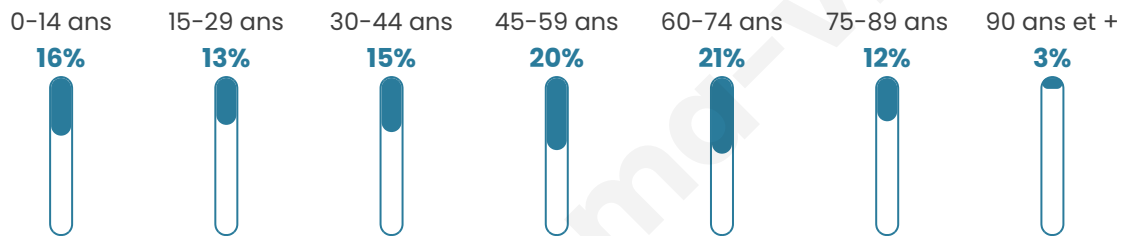

# Statistiques sur la population

Nombre d'habitants

**2 619**

Age moyen

**47 ans**

Pop active

**41%**

Taux chômage

**5.6%**

Pop densité

**69 h/km<sup>2</sup>**

Revenu moyen

**21 760 €/an**

## Evolution du nombre d'habitants

Sources : Institut national de la statistique et des études économiques (insee) selon Les dernières parutions officielles de 2024 portant sur les années 2020, 2021 et 2022.

## Tranche d'âge