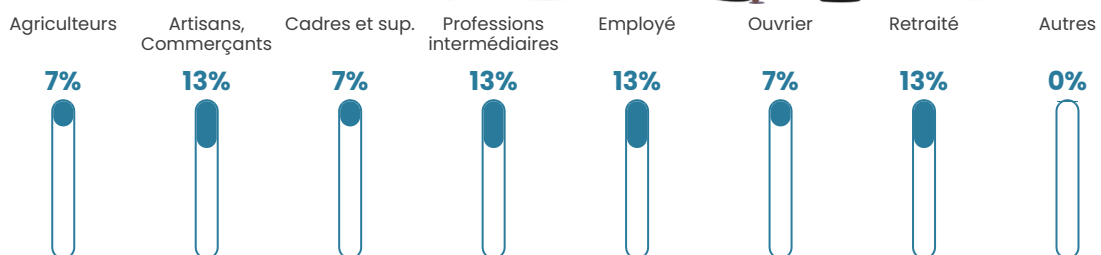

NC

Evolution du nombre d'habitants

Sources : Institut national de la statistique et des études économiques (insee) selon Les dernières parutions officielles de 2024 portant sur les années 2020, 2021 et 2022.

Tranche d'âge

Activité professionnelle

Niveau de diplôme

Composition des ménages

Profils électoraux

Premier tour

	Marine LE PEN	44.44 %
	Emmanuel MACRON	27.78 %
	Valérie PÉCRESE	16.67 %
	Éric ZEMMOUR	5.56 %
	Jean LASSALLE	2.78 %
	Jean-Luc MÉLENCHON	2.78 %
	Nathalie ARTHAUD	0.00 %
	Fabien ROUSSEL	0.00 %
	Anne HIDALGO	0.00 %
	Yannick JADOT	0.00 %
	Philippe POUTOU	0.00 %
	Nicolas DUPONT- AIGNAN	0.00 %