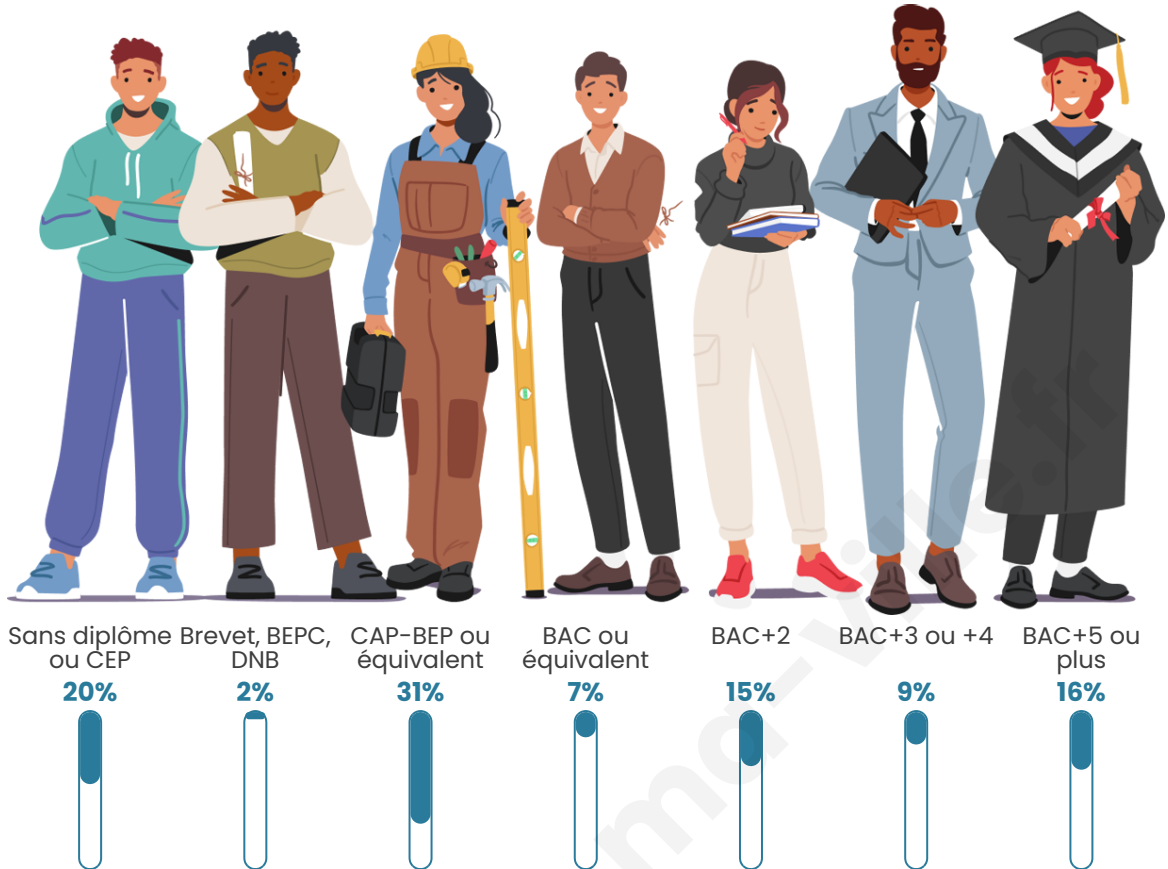

39 ans

Pop active

59.5%

Taux chômage

7.4%

Pop densité

20 h/km²

Revenu moyen

Tranche d'âge

Activité professionnelle

Niveau de diplôme

Composition des ménages

Profils électoraux

Premier tour

	Marine LE PEN	44.44 %
	Emmanuel MACRON	27.78 %
	Valérie PÉCRESE	16.67 %
	Éric ZEMMOUR	5.56 %
	Jean LASSALLE	2.78 %
	Jean-Luc MÉLENCHON	2.78 %
	Nathalie ARTHAUD	0.00 %
	Fabien ROUSSEL	0.00 %
	Anne HIDALGO	0.00 %
	Yannick JADOT	0.00 %
	Philippe POUTOU	0.00 %
	Nicolas DUPONT- AIGNAN	0.00 %