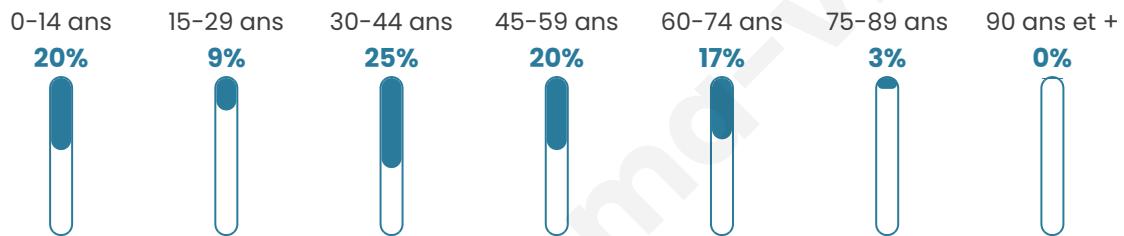

39 ans

Pop active

59.5%

Taux chômage

7.4%

Pop densité

20 h/km²

Revenu moyen

Tranche d'âge

Activité professionnelle

Niveau de diplôme

Composition des ménages

Profils électoraux

Premier tour

	Marine LE PEN	44.44 %
	Emmanuel MACRON	27.78 %
	Valérie PÉCRESE	16.67 %
	Éric ZEMMOUR	5.56 %
	Jean LASSALLE	2.78 %
	Jean-Luc MÉLENCHON	2.78 %
	Nathalie ARTHAUD	0.00 %
	Fabien ROUSSEL	0.00 %
	Anne HIDALGO	0.00 %
	Yannick JADOT	0.00 %
	Philippe POUTOU	0.00 %
	Nicolas DUPONT- AIGNAN	0.00 %