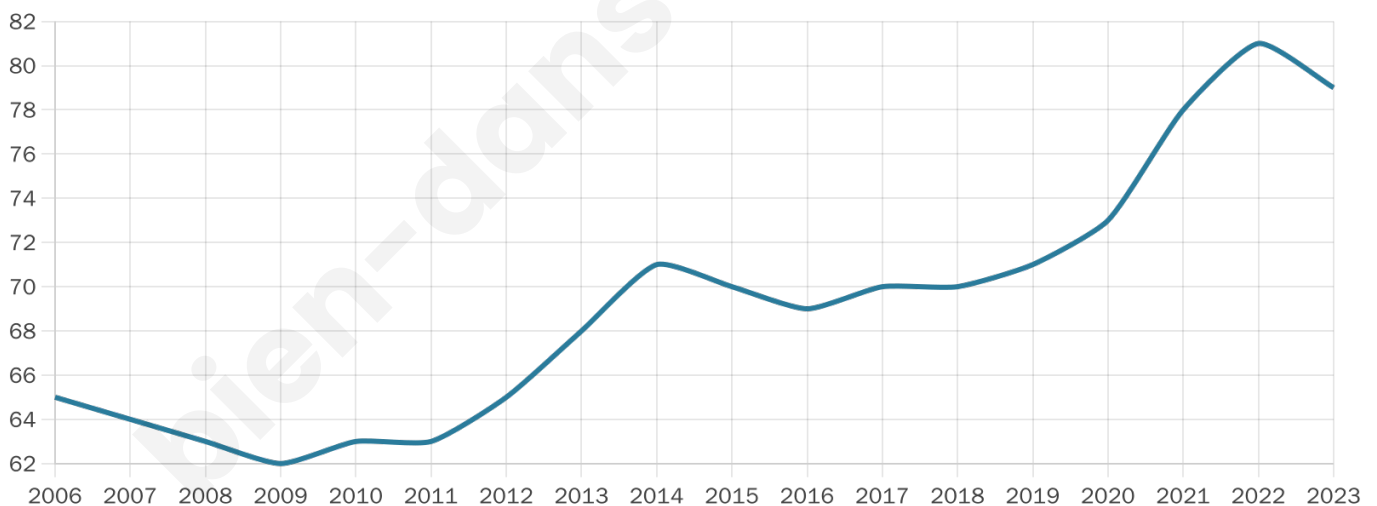

39 ans

Pop active

59.5%

Taux chômage

7.4%

Pop densité

20 h/km²

Revenu moyen

NC

Evolution du nombre d'habitants

Sources : Institut national de la statistique et des études économiques (insee) selon Les dernières parutions officielles de 2024 portant sur les années 2020, 2021 et 2022.