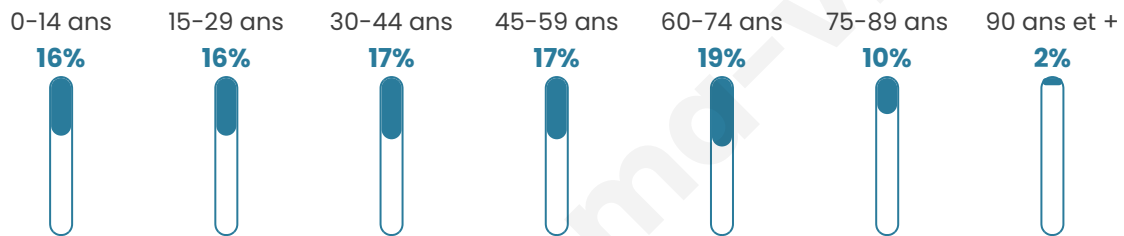

# Statistiques sur la population

Nombre d'habitants

**12 937**

Age moyen

**44 ans**

Pop active

**42.5%**

Taux chômage

**11.2%**

Pop densité

**323 h/km<sup>2</sup>**

Revenu moyen

**22 160 €/an**

## Evolution du nombre d'habitants

Sources : Institut national de la statistique et des études économiques (insee) selon Les dernières parutions officielles de 2024 portant sur les années 2020, 2021 et 2022.

## Tranche d'âge