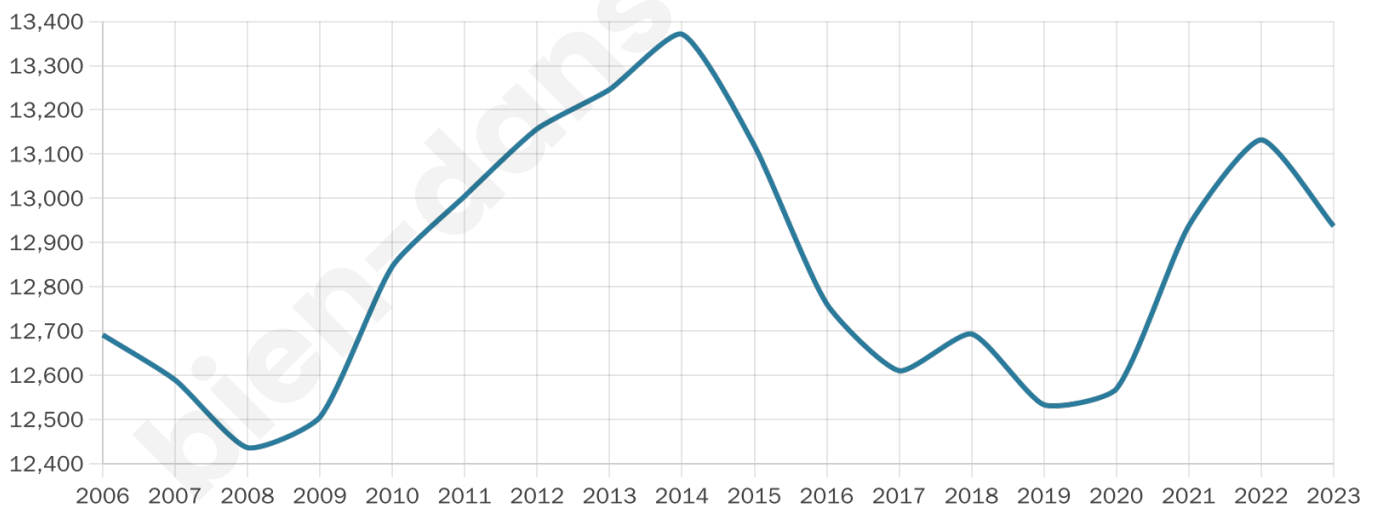

# Statistiques sur la population

Nombre d'habitants

**12 937**

Age moyen

**44 ans**

Pop active

**42.5%**

Taux chômage

**11.2%**

Pop densité

**323 h/km<sup>2</sup>**

Revenu moyen

**22 160 €/an**

## Evolution du nombre d'habitants

Sources : Institut national de la statistique et des études économiques (insee) selon Les dernières parutions officielles de 2024 portant sur les années 2020, 2021 et 2022.