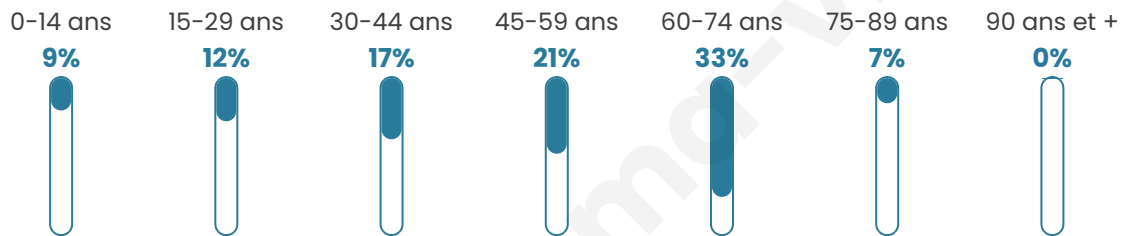

Age moyen

49 ans

Pop active

44.3%

Taux chômage

7%

Pop densité

23 h/km²

Revenu moyen

24 210 €/an

Evolution du nombre d'habitants

Sources : Institut national de la statistique et des études économiques (insee) selon Les dernières parutions officielles de 2024 portant sur les années 2020, 2021 et 2022.

Tranche d'âge

Activité professionnelle

Niveau de diplôme

Composition des ménages

Profils électoraux

Premier tour

	Emmanuel MACRON	27.27 %
	Marine LE PEN	20.78 %
	Jean-Luc MÉLENCHON	19.48 %
	Valérie PÉCRESSÉ	11.69 %
	Fabien ROUSSEL	7.79 %
	Éric ZEMMOUR	3.90 %
	Jean LASSALLE	2.60 %
	Anne HIDALGO	2.60 %
	Yannick JADOT	2.60 %
	Nicolas DUPONT- AIGNAN	1.30 %
	Nathalie ARTHAUD	0.00 %
	Philippe POUTOU	0.00 %