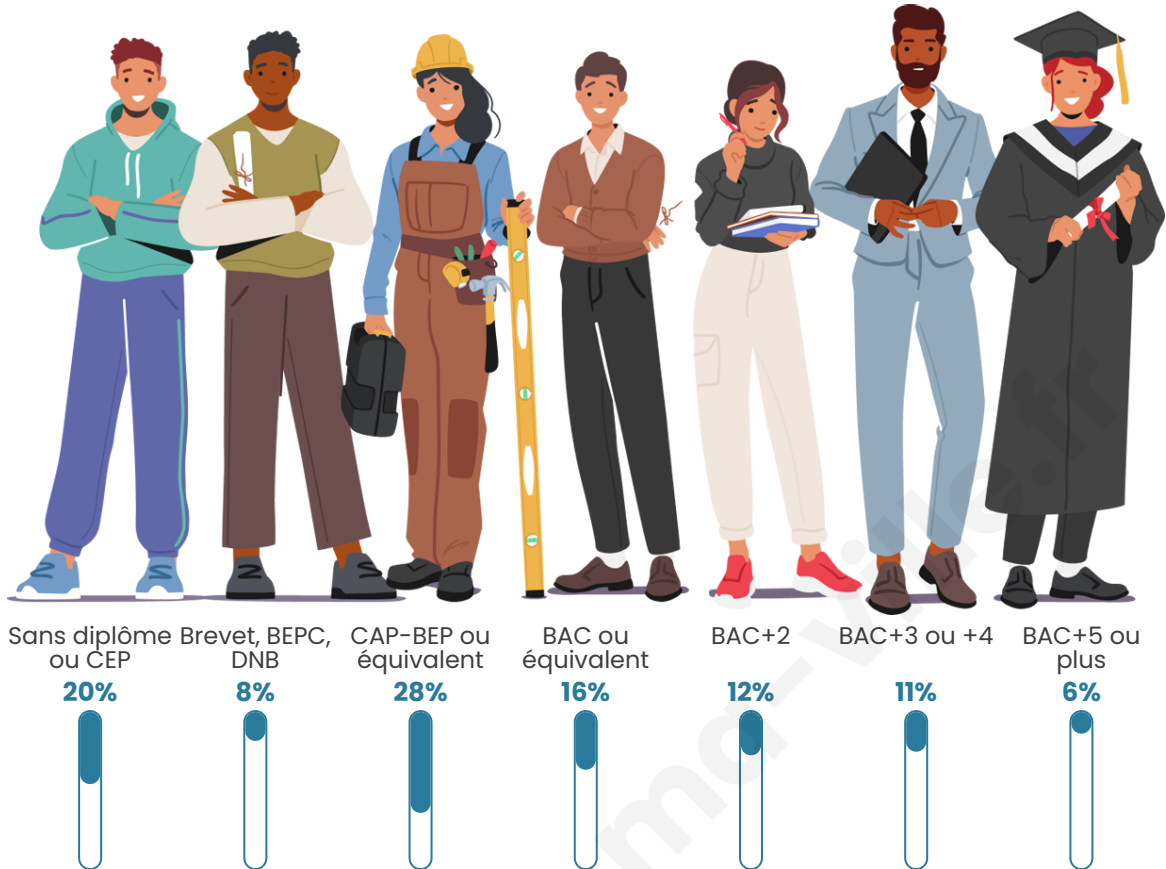

Age moyen

49 ans

Pop active

44.3%

Taux chômage

7%

Pop densité

23 h/km²

Tranche d'âge

Activité professionnelle

Niveau de diplôme

Composition des ménages

Profils électoraux

Premier tour

	Emmanuel MACRON	27.27 %
	Marine LE PEN	20.78 %
	Jean-Luc MÉLENCHON	19.48 %
	Valérie PÉCRESSÉ	11.69 %
	Fabien ROUSSEL	7.79 %
	Éric ZEMMOUR	3.90 %
	Jean LASSALLE	2.60 %
	Anne HIDALGO	2.60 %
	Yannick JADOT	2.60 %
	Nicolas DUPONT- AIGNAN	1.30 %
	Nathalie ARTHAUD	0.00 %
	Philippe POUTOU	0.00 %