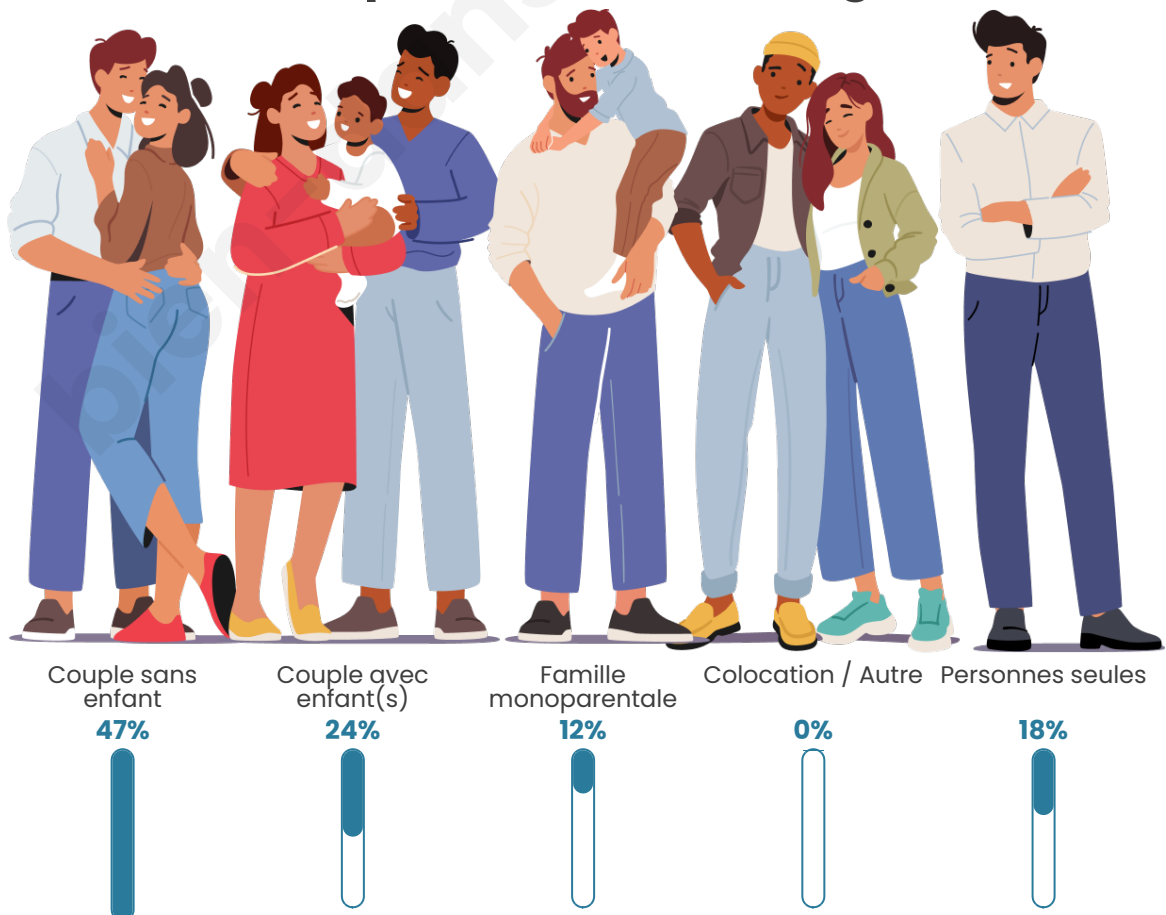

Tranche d'âge

Activité professionnelle

Niveau de diplôme

Composition des ménages

Profils électoraux

Premier tour

	Emmanuel MACRON	27.27 %
	Marine LE PEN	20.78 %
	Jean-Luc MÉLENCHON	19.48 %
	Valérie PÉCRESSÉ	11.69 %
	Fabien ROUSSEL	7.79 %
	Éric ZEMMOUR	3.90 %
	Jean LASSALLE	2.60 %
	Anne HIDALGO	2.60 %
	Yannick JADOT	2.60 %
	Nicolas DUPONT- AIGNAN	1.30 %
	Nathalie ARTHAUD	0.00 %
	Philippe POUTOU	0.00 %