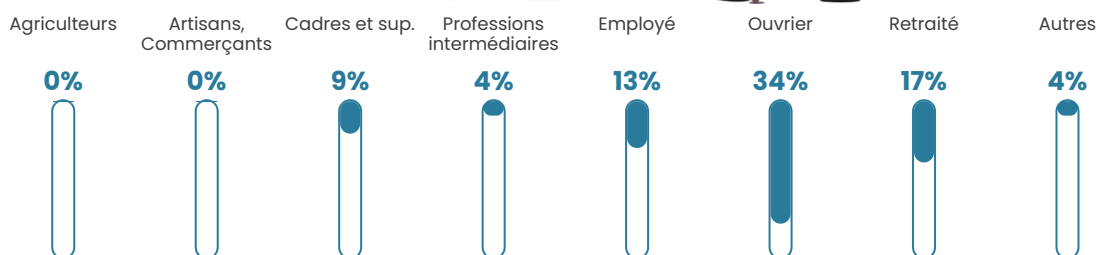

Revenu moyen

24 210 €/an

Evolution du nombre d'habitants

Sources : Institut national de la statistique et des études économiques (insee) selon Les dernières parutions officielles de 2024 portant sur les années 2020, 2021 et 2022.

Tranche d'âge

Activité professionnelle

Niveau de diplôme

Composition des ménages

Profils électoraux

Premier tour

	Emmanuel MACRON	27.27 %
	Marine LE PEN	20.78 %
	Jean-Luc MÉLENCHON	19.48 %
	Valérie PÉCRESSÉ	11.69 %
	Fabien ROUSSEL	7.79 %
	Éric ZEMMOUR	3.90 %
	Jean LASSALLE	2.60 %
	Anne HIDALGO	2.60 %
	Yannick JADOT	2.60 %
	Nicolas DUPONT- AIGNAN	1.30 %
	Nathalie ARTHAUD	0.00 %
	Philippe POUTOU	0.00 %