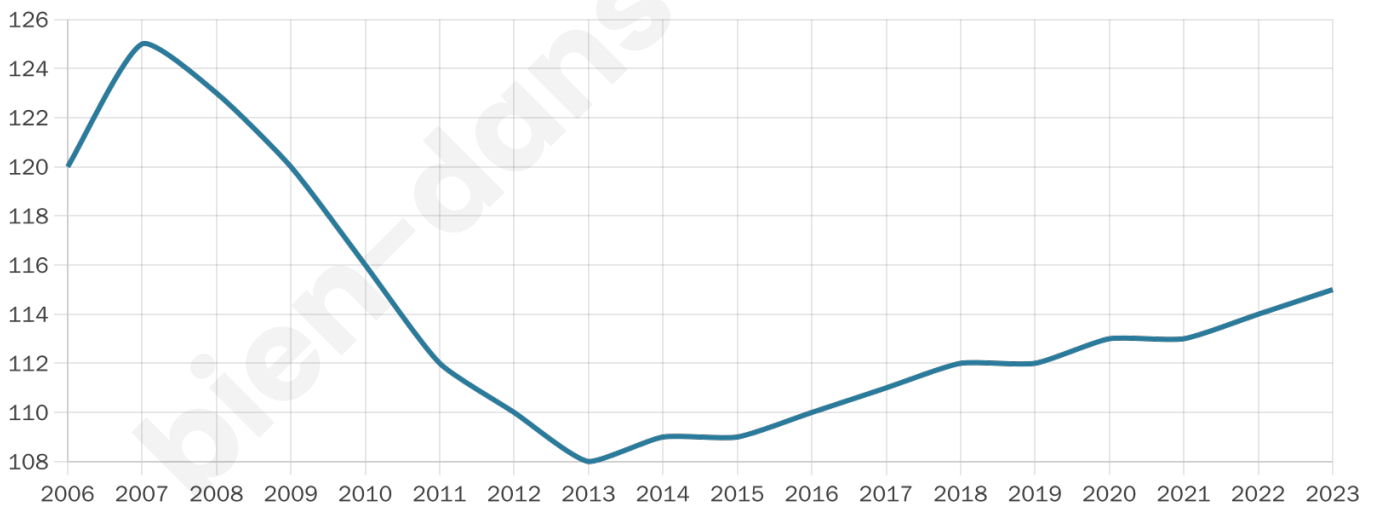

Age moyen

49 ans

Pop active

44.3%

Taux chômage

7%

Pop densité

23 h/km²

Revenu moyen

24 210 €/an

Evolution du nombre d'habitants

Sources : Institut national de la statistique et des études économiques (insee) selon Les dernières parutions officielles de 2024 portant sur les années 2020, 2021 et 2022.