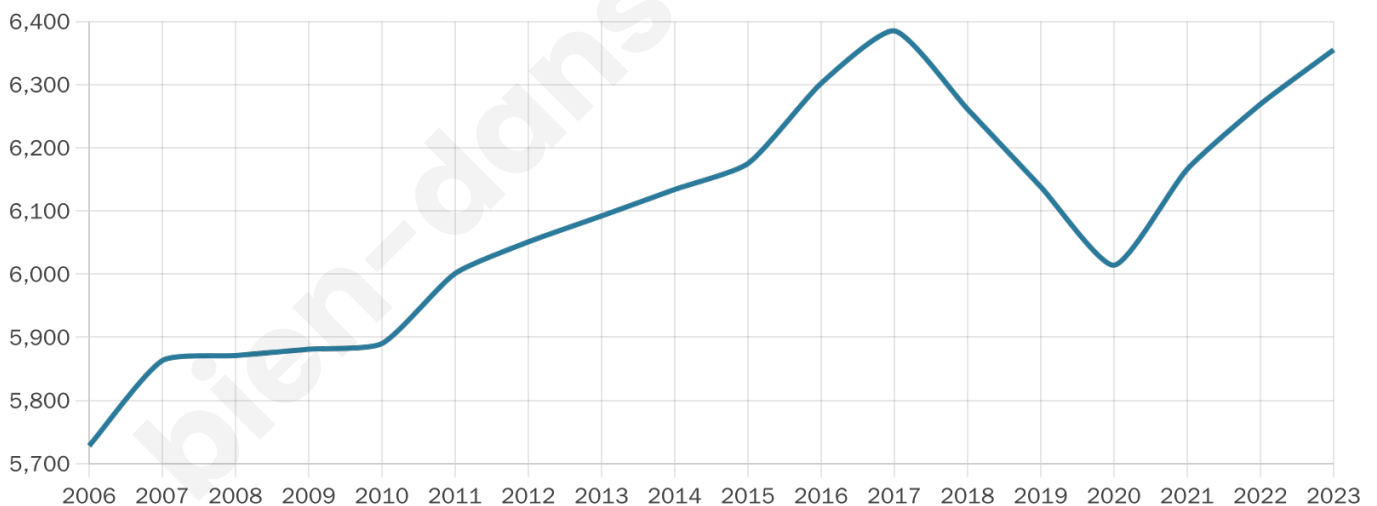

# Statistiques sur la population

Nombre d'habitants

**6 355**

Age moyen

**40 ans**

Pop active

**49.2%**

Taux chômage

**11.8%**

Pop densité

**6 355 h/km<sup>2</sup>**

Revenu moyen

**28 080 €/an**

## Evolution du nombre d'habitants

Sources : Institut national de la statistique et des études économiques (insee) selon Les dernières parutions officielles de 2024 portant sur les années 2020, 2021 et 2022.