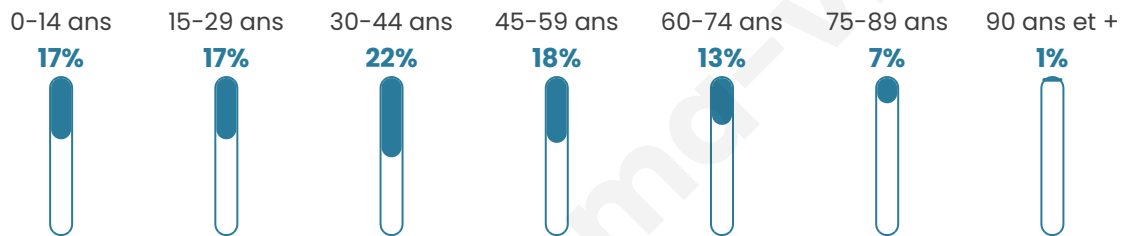

# Statistiques sur la population

Nombre d'habitants

**6 355**

Age moyen

**40 ans**

Pop active

**49.2%**

Taux chômage

**11.8%**

Pop densité

**6 355 h/km<sup>2</sup>**

Revenu moyen

**28 080 €/an**

## Evolution du nombre d'habitants

Sources : Institut national de la statistique et des études économiques (insee) selon Les dernières parutions officielles de 2024 portant sur les années 2020, 2021 et 2022.

## Tranche d'âge