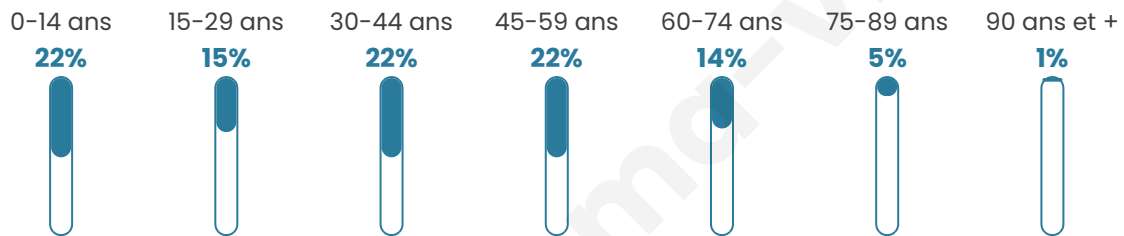

1746

Age moyen

38 ans

Pop active

51.4%

Taux chômage

4.7%

Pop densité

36 h/km²

Revenu moyen

23 240 €/an

Evolution du nombre d'habitants

Sources : Institut national de la statistique et des études économiques (insee) selon Les dernières parutions officielles de 2024 portant sur les années 2020, 2021 et 2022.

Tranche d'âge

Activité professionnelle

Niveau de diplôme

Composition des ménages

Profils électoraux

Premier tour

	Marine LE PEN	31.80 %
	Emmanuel MACRON	27.90 %
	Jean-Luc MÉLENCHON	18.30 %
	Éric ZEMMOUR	5.80 %
	Jean LASSALLE	3.80 %
	Yannick JADOT	3.40 %
	Valérie PÉCRESE	2.60 %
	Nicolas DUPONT-AIGNAN	2.40 %
	Anne HIDALGO	1.70 %
	Fabien ROUSSEL	1.50 %
	Philippe POUTOU	0.50 %
	Nathalie ARTHAUD	0.30 %

1 268 inscrits

Participation : 80.52%

Votes blancs : 1.67%

Votes nuls : 0.39%

Second tour

	Emmanuel MACRON	49,46 %
	Marine LE PEN	50,54 %

1 267 inscrits

Participation : 79.87%