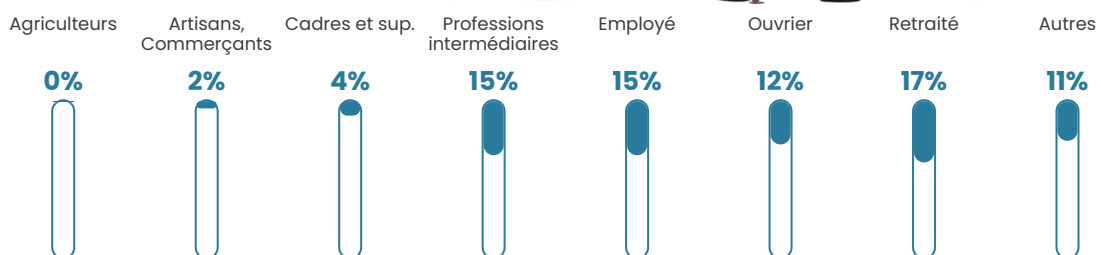

36 h/km²

Revenu moyen

23 240 €/an

Evolution du nombre d'habitants

Sources : Institut national de la statistique et des études économiques (insee) selon Les dernières parutions officielles de 2024 portant sur les années 2020, 2021 et 2022.

Tranche d'âge

Activité professionnelle

Niveau de diplôme

Composition des ménages

Profils électoraux

Premier tour

	Marine LE PEN	31.80 %
	Emmanuel MACRON	27.90 %
	Jean-Luc MÉLENCHON	18.30 %
	Éric ZEMMOUR	5.80 %
	Jean LASSALLE	3.80 %
	Yannick JADOT	3.40 %
	Valérie PÉCRESE	2.60 %
	Nicolas DUPONT-AIGNAN	2.40 %
	Anne HIDALGO	1.70 %
	Fabien ROUSSEL	1.50 %
	Philippe POUTOU	0.50 %
	Nathalie ARTHAUD	0.30 %