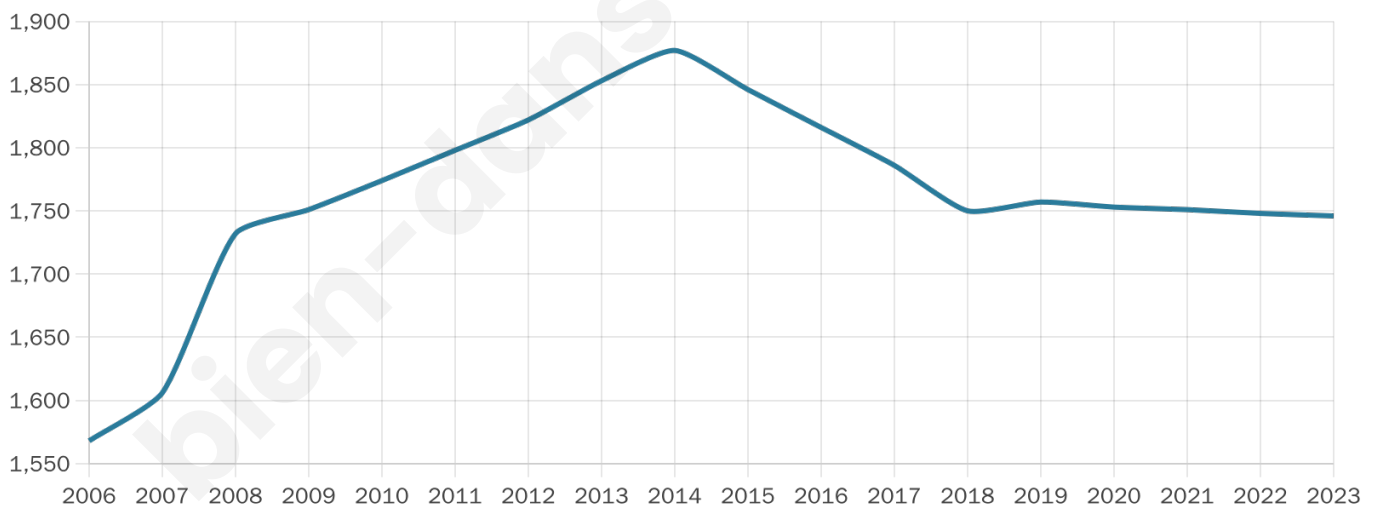

Version web

Ville de Ambillou

Présenté par

BIEN dans
ma **VILLE** 

Sommaire

Situation géographique	3
Statistiques sur la population	4
Evolution du nombre d'habitants	4
Tranche d'âge	5
0-14 ans	5
15-29 ans	5
30-44 ans	5
45-59 ans	5
60-74 ans	5
75-89 ans	5
90 ans et +	5
Activité professionnelle	5
Agriculteurs	5
Artisans, Commerçants	5
Cadres et sup.	5
Professions intermédiaires	5
Employé	5
Ouvrier	5
Retraité	5
Autres	5
Niveau de diplôme	6
Sans diplôme ou CEP	6
Brevet, BEPC, DNB	6
CAP-BEP ou équivalent	6
BAC ou équivalent	6
BAC+2	6
BAC+3 ou +4	6
BAC+5 ou plus	6
Composition des ménages	6
Couple sans enfant	6
Couple avec enfant(s)	6
Famille monoparentale	6
Colocation / Autre	6
Personnes seules	6
Profils électoraux	7
Premier tour	7
Sécurité	8
Evolution du nombre d'infractions	8
Pour comparer	9
Services à la population	10
Commerce	10
Éducation	10
Villes autour de Ambillou	11

1746

Age moyen

38 ans

Pop active

51.4%

Taux chômage

4.7%

Pop densité

36 h/km²

Revenu moyen

23 240 €/an

Evolution du nombre d'habitants

Sources : Institut national de la statistique et des études économiques (insee) selon Les dernières parutions officielles de 2024 portant sur les années 2020, 2021 et 2022.