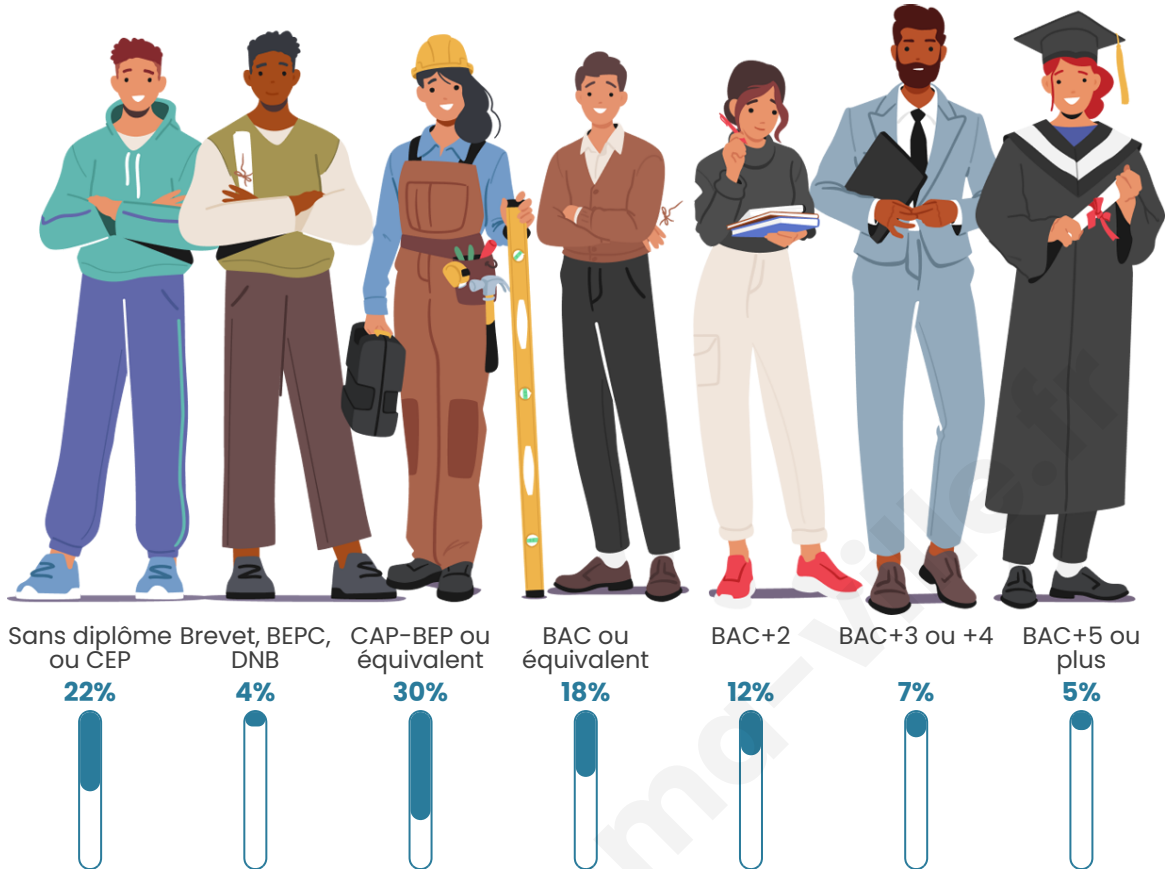

1746

Age moyen

38 ans

Pop active

51.4%

Taux chômage

4.7%

Pop densité

Tranche d'âge

Activité professionnelle

Niveau de diplôme

Composition des ménages

Profils électoraux

Premier tour

	Marine LE PEN	31.80 %
	Emmanuel MACRON	27.90 %
	Jean-Luc MÉLENCHON	18.30 %
	Éric ZEMMOUR	5.80 %
	Jean LASSALLE	3.80 %
	Yannick JADOT	3.40 %
	Valérie PÉCRESE	2.60 %
	Nicolas DUPONT-AIGNAN	2.40 %
	Anne HIDALGO	1.70 %
	Fabien ROUSSEL	1.50 %
	Philippe POUTOU	0.50 %
	Nathalie ARTHAUD	0.30 %