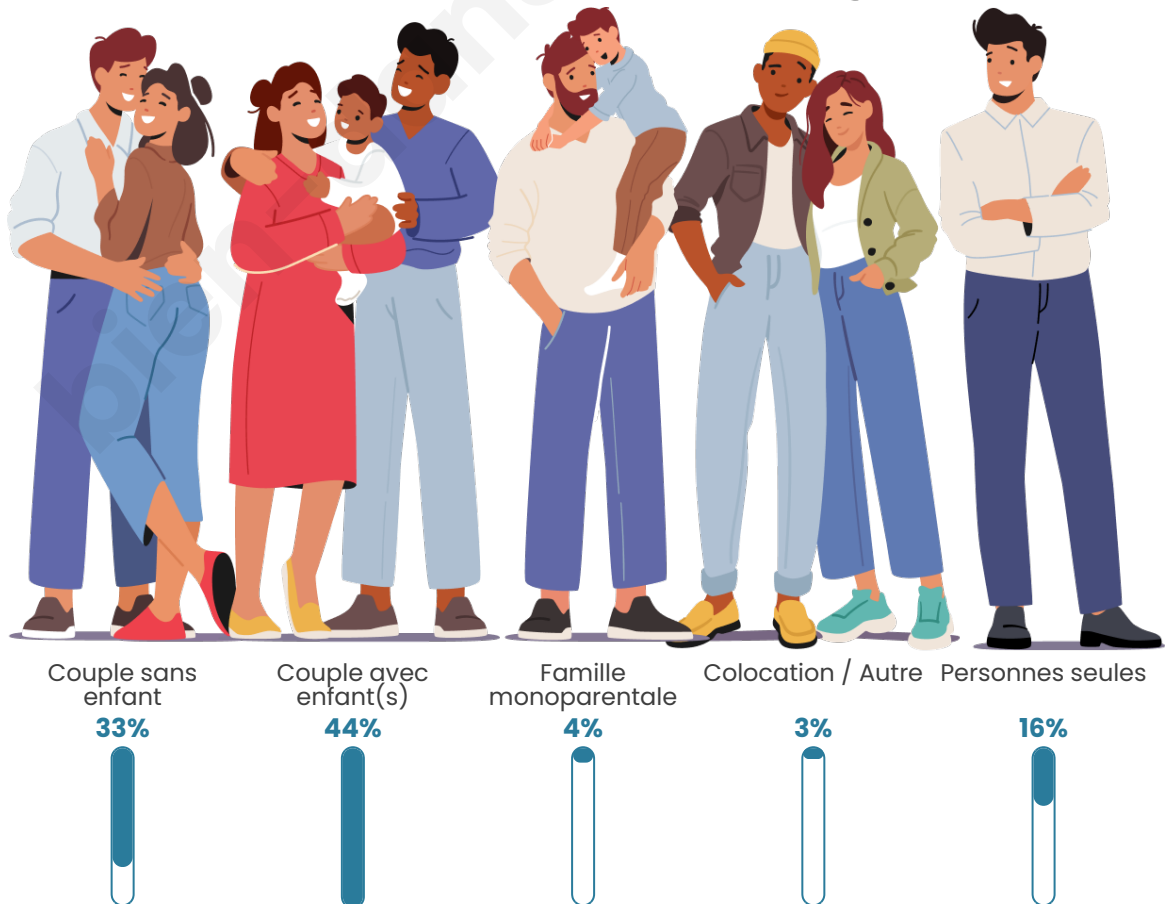

Tranche d'âge

Activité professionnelle

Niveau de diplôme

Composition des ménages

Profils électoraux

Premier tour

	Marine LE PEN	31.80 %
	Emmanuel MACRON	27.90 %
	Jean-Luc MÉLENCHON	18.30 %
	Éric ZEMMOUR	5.80 %
	Jean LASSALLE	3.80 %
	Yannick JADOT	3.40 %
	Valérie PÉCRESE	2.60 %
	Nicolas DUPONT-AIGNAN	2.40 %
	Anne HIDALGO	1.70 %
	Fabien ROUSSEL	1.50 %
	Philippe POUTOU	0.50 %
	Nathalie ARTHAUD	0.30 %