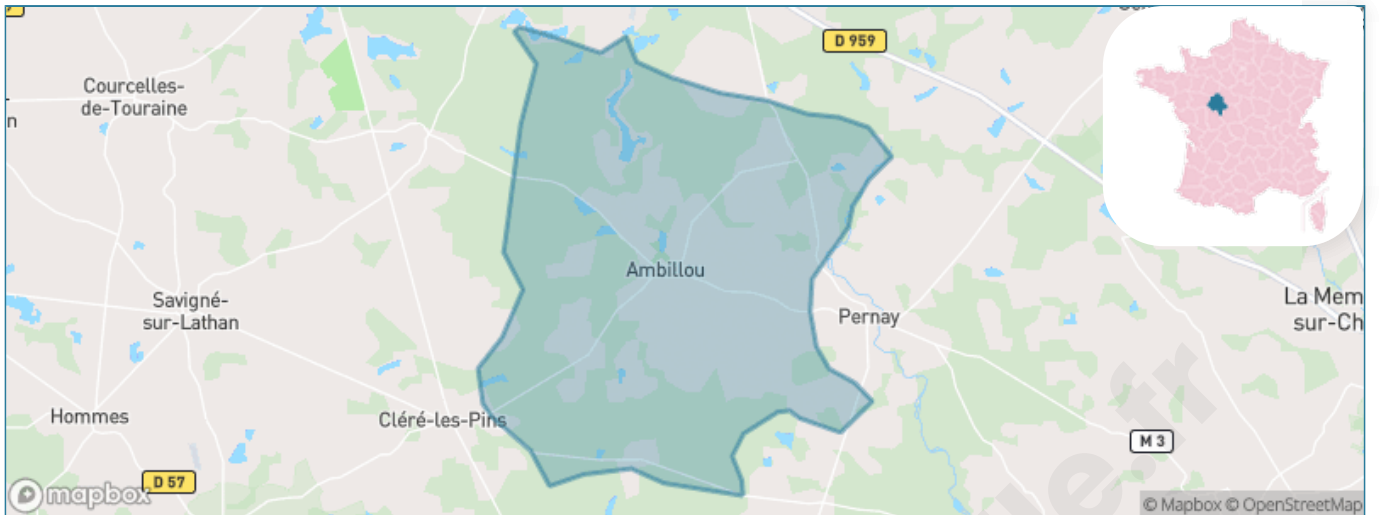

Version web

Ville de Ambillou

Présenté par

BIEN dans
ma **VILLE** 

Sommaire

Situation géographique	3
Statistiques sur la population	4
Evolution du nombre d'habitants	4
Tranche d'âge	5
0-14 ans	5
15-29 ans	5
30-44 ans	5
45-59 ans	5
60-74 ans	5
75-89 ans	5
90 ans et +	5
Activité professionnelle	5
Agriculteurs	5
Artisans, Commerçants	5
Cadres et sup.	5
Professions intermédiaires	5
Employé	5
Ouvrier	5
Retraité	5
Autres	5
Niveau de diplôme	6
Sans diplôme ou CEP	6
Brevet, BEPC, DNB	6
CAP-BEP ou équivalent	6
BAC ou équivalent	6
BAC+2	6
BAC+3 ou +4	6
BAC+5 ou plus	6
Composition des ménages	6
Couple sans enfant	6
Couple avec enfant(s)	6
Famille monoparentale	6
Colocation / Autre	6
Personnes seules	6
Profils électoraux	7
Premier tour	7
Sécurité	8
Evolution du nombre d'infractions	8
Pour comparer	9
Services à la population	10
Commerce	10
Éducation	10
Villes autour de Ambillou	11

Situation géographique

i Informations clés

- **Région** : Centre-Val de Loire
- **Département** : Indre-et-Loire
- **Code postal** : 37340
- **Superficie** : 48 km²

Statistiques sur la population

Nombre d'habitants