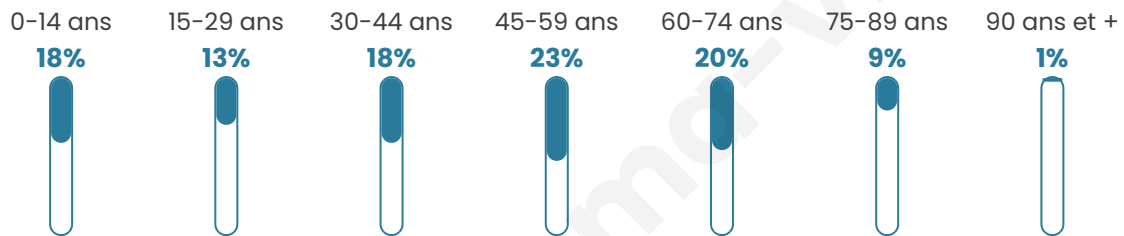

# Statistiques sur la population

Nombre d'habitants

**1 865**

Age moyen

**44 ans**

Pop active

**47%**

Taux chômage

**8%**

Pop densité

**62 h/km<sup>2</sup>**

Revenu moyen

**22 250 €/an**

## Evolution du nombre d'habitants

Sources : Institut national de la statistique et des études économiques (insee) selon Les dernières parutions officielles de 2024 portant sur les années 2020, 2021 et 2022.

## Tranche d'âge