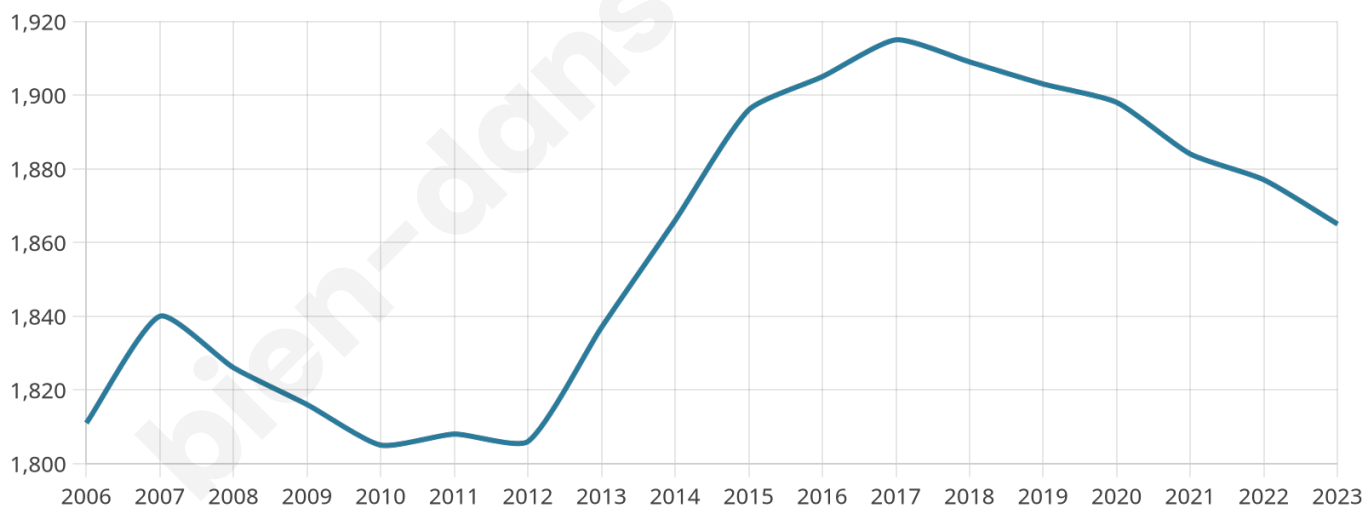

# Statistiques sur la population

Nombre d'habitants

**1 865**

Age moyen

**44 ans**

Pop active

**47%**

Taux chômage

**8%**

Pop densité

**62 h/km<sup>2</sup>**

Revenu moyen

**22 250 €/an**

## Evolution du nombre d'habitants

Sources : Institut national de la statistique et des études économiques (insee) selon Les dernières parutions officielles de 2024 portant sur les années 2020, 2021 et 2022.