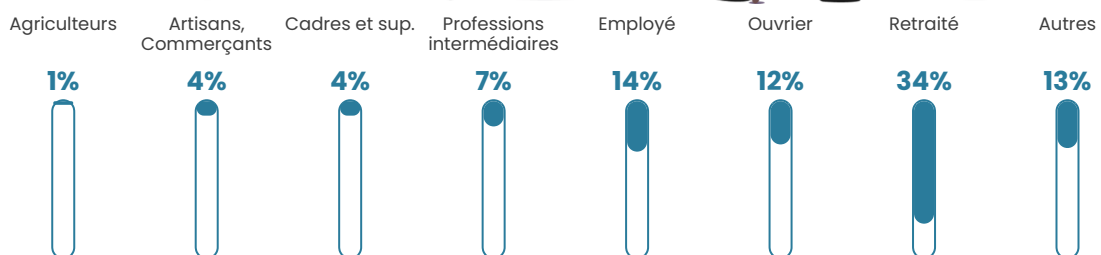

Pop densité

109 h/km²

Revenu moyen

21 990 €/an

Evolution du nombre d'habitants

Sources : Institut national de la statistique et des études économiques (insee) selon Les dernières parutions officielles de 2024 portant sur les années 2020, 2021 et 2022.

Tranche d'âge

Activité professionnelle

Niveau de diplôme

Composition des ménages

Profils électoraux

Premier tour

	Emmanuel MACRON	29.05 %
	Marine LE PEN	26.75 %
	Jean-Luc MÉLENCHON	15.07 %
	Jean LASSALLE	5.84 %
	Valérie PÉCRESSÉ	5.23 %
	Éric ZEMMOUR	5.06 %
	Fabien ROUSSEL	4.11 %
	Yannick JADOT	3.34 %
	Nicolas DUPONT- AIGNAN	2.21 %
	Anne HIDALGO	1.35 %
	Philippe POUTOU	1.01 %
	Nathalie ARTHAUD	0.98 %