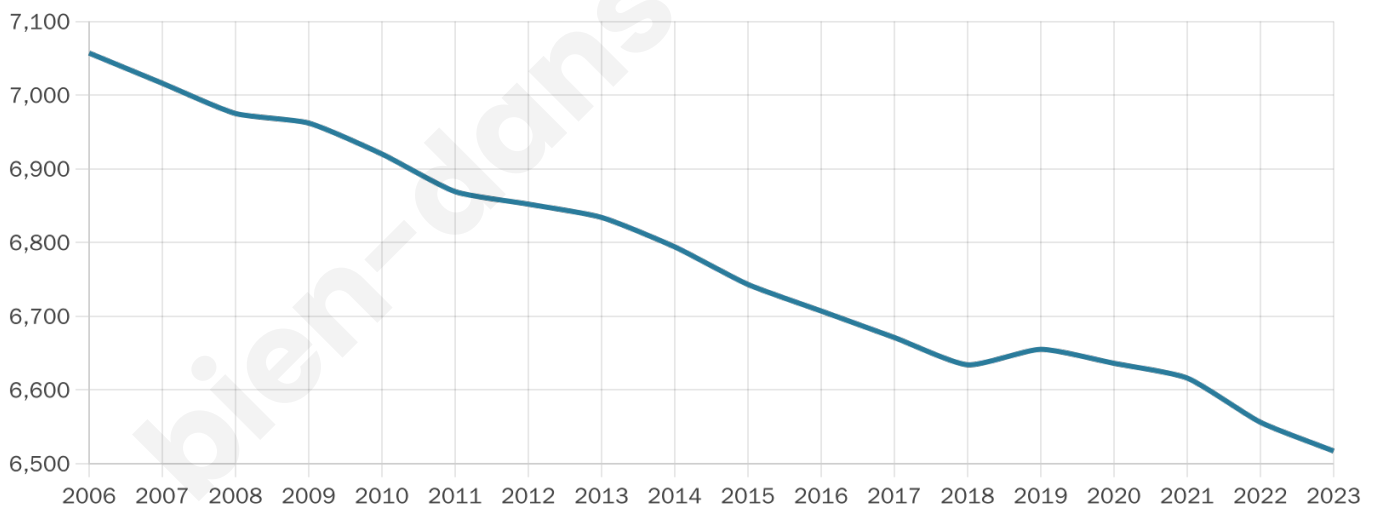

Nombre d'habitants

6 517

Age moyen

48 ans

Pop active

42.9%

Taux chômage

7.6%

Pop densité

109 h/km²

Revenu moyen

21 990 €/an

Evolution du nombre d'habitants

Sources : Institut national de la statistique et des études économiques (insee) selon Les dernières parutions officielles de 2024 portant sur les années 2020, 2021 et 2022.

Tranche d'âge

Activité professionnelle

Niveau de diplôme

Composition des ménages

Profils électoraux

Premier tour

	Emmanuel MACRON	29.05 %
	Marine LE PEN	26.75 %
	Jean-Luc MÉLENCHON	15.07 %
	Jean LASSALLE	5.84 %
	Valérie PÉCRESSÉ	5.23 %
	Éric ZEMMOUR	5.06 %
	Fabien ROUSSEL	4.11 %
	Yannick JADOT	3.34 %
	Nicolas DUPONT- AIGNAN	2.21 %
	Anne HIDALGO	1.35 %
	Philippe POUTOU	1.01 %
	Nathalie ARTHAUD	0.98 %