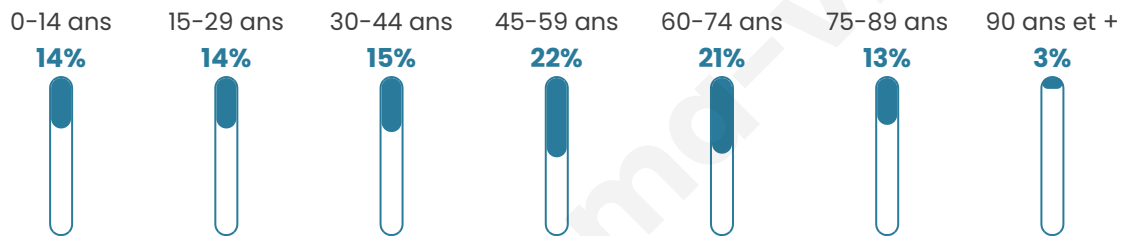

Nombre d'habitants

6 517

Age moyen

48 ans

Pop active

42.9%

Taux chômage

7.6%

Pop densité

109 h/km²

Revenu moyen

21 990 €/an

Evolution du nombre d'habitants

Sources : Institut national de la statistique et des études économiques (insee) selon Les dernières parutions officielles de 2024 portant sur les années 2020, 2021 et 2022.

Tranche d'âge

Activité professionnelle

Niveau de diplôme

Composition des ménages

Profils électoraux

Premier tour

	Emmanuel MACRON	29.05 %
	Marine LE PEN	26.75 %
	Jean-Luc MÉLENCHON	15.07 %
	Jean LASSALLE	5.84 %
	Valérie PÉCRESSÉ	5.23 %
	Éric ZEMMOUR	5.06 %
	Fabien ROUSSEL	4.11 %
	Yannick JADOT	3.34 %
	Nicolas DUPONT- AIGNAN	2.21 %
	Anne HIDALGO	1.35 %
	Philippe POUTOU	1.01 %
	Nathalie ARTHAUD	0.98 %

4 903 inscrits

Participation : 72.81%

Votes blancs : 1.62%

Votes nuls : 0.98%

Second tour

	Emmanuel MACRON	55,1 %
	Marine LE PEN	44,9 %

4 900 inscrits

Participation : 71.08%