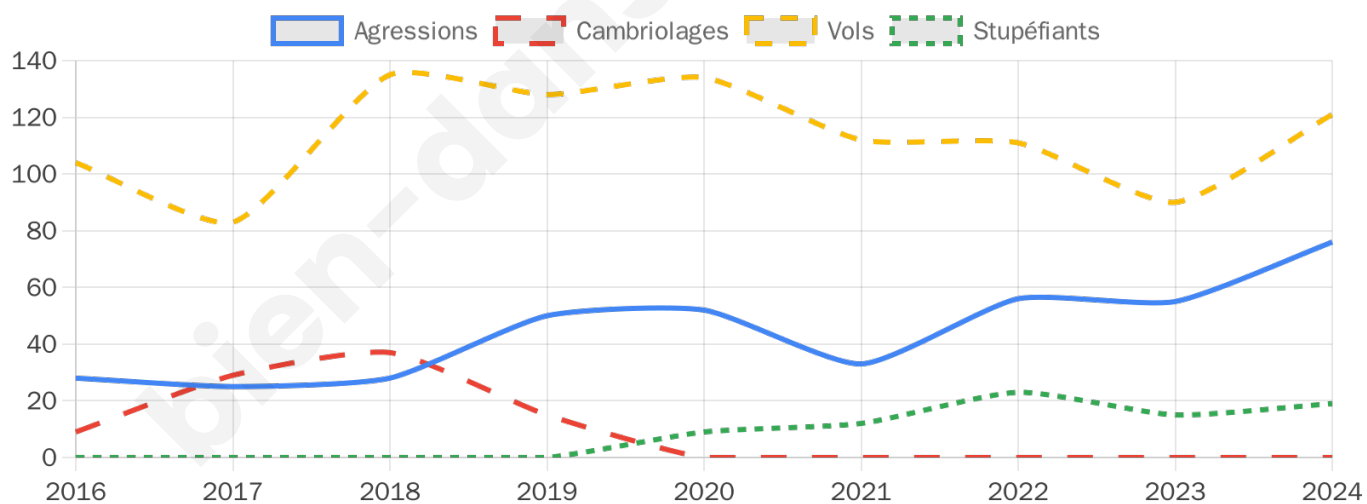

4 903 inscrits

Participation : 72.81%

Votes blancs : 1.62%

Votes nuls : 0.98%

Second tour

	Emmanuel MACRON	55,1 %
	Marine LE PEN	44,9 %

4 900 inscrits

Participation : 71.08%

Votes blancs : 6.43%

Votes nuls : 3.42%

Sécurité

Agressions physiques / sexuelles

76

Cambriolages

0

Vols / dégradations

121

Stupéfiants

19

Evolution du nombre d'infractions

Pour comparer

(en proportion du nombre d'habitants)

Sources : Bases statistiques communale, départementale et régionale de la délinquance enregistrée par la police et la gendarmerie nationales selon les dernières parutions officielles de 2025 portant sur l'année 2024 ([data.gouv](https://data.gouv.fr)).