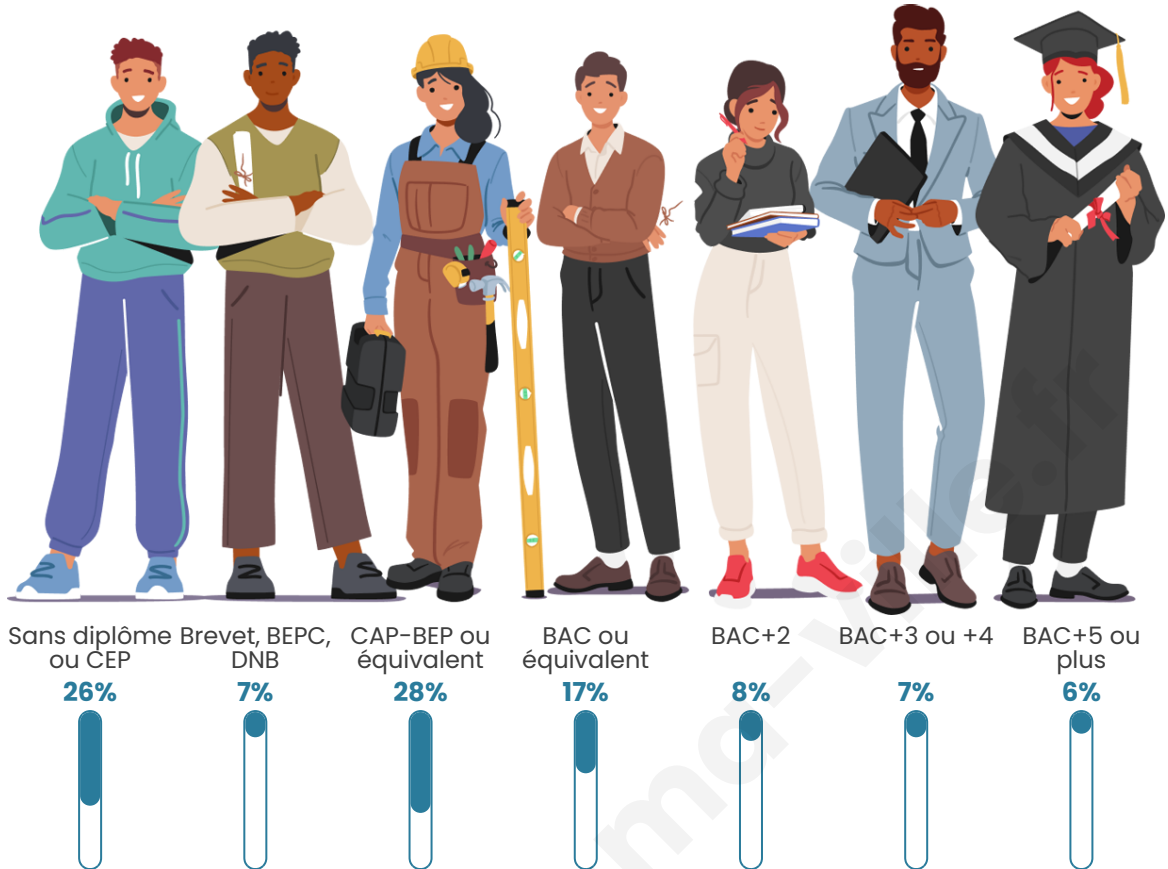

Nombre d'habitants

6 517

Age moyen

48 ans

Pop active

42.9%

Taux chômage

7.6%

Tranche d'âge

Activité professionnelle

Niveau de diplôme

Composition des ménages

Profils électoraux

Premier tour

	Emmanuel MACRON	29.05 %
	Marine LE PEN	26.75 %
	Jean-Luc MÉLENCHON	15.07 %
	Jean LASSALLE	5.84 %
	Valérie PÉCRESSÉ	5.23 %
	Éric ZEMMOUR	5.06 %
	Fabien ROUSSEL	4.11 %
	Yannick JADOT	3.34 %
	Nicolas DUPONT- AIGNAN	2.21 %
	Anne HIDALGO	1.35 %
	Philippe POUTOU	1.01 %
	Nathalie ARTHAUD	0.98 %