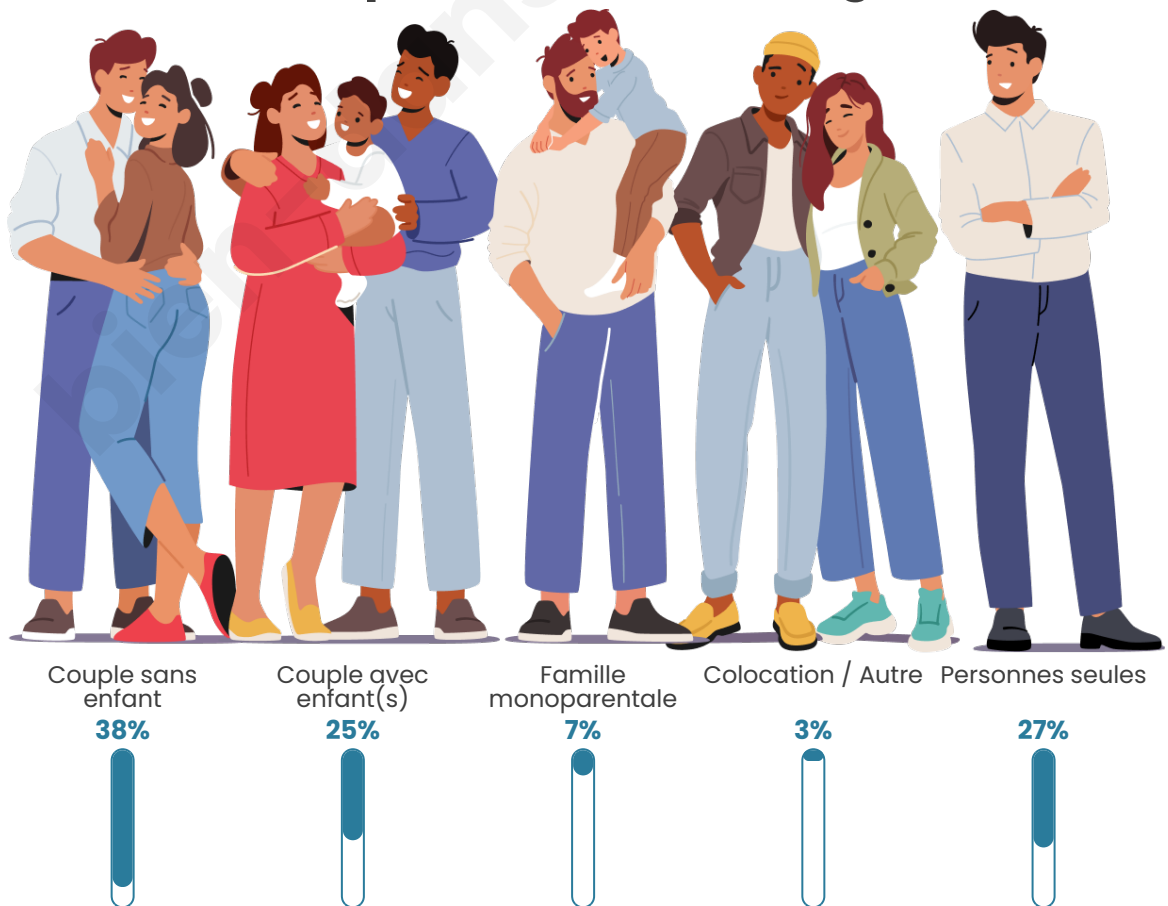

Nombre d'habitants

6 517

Age moyen

48 ans

Pop active

42.9%

Taux chômage

7.6%

Tranche d'âge

Activité professionnelle

Niveau de diplôme

Composition des ménages

Profils électoraux

Premier tour

	Emmanuel MACRON	29.05 %
	Marine LE PEN	26.75 %
	Jean-Luc MÉLENCHON	15.07 %
	Jean LASSALLE	5.84 %
	Valérie PÉCRESSÉ	5.23 %
	Éric ZEMMOUR	5.06 %
	Fabien ROUSSEL	4.11 %
	Yannick JADOT	3.34 %
	Nicolas DUPONT- AIGNAN	2.21 %
	Anne HIDALGO	1.35 %
	Philippe POUTOU	1.01 %
	Nathalie ARTHAUD	0.98 %