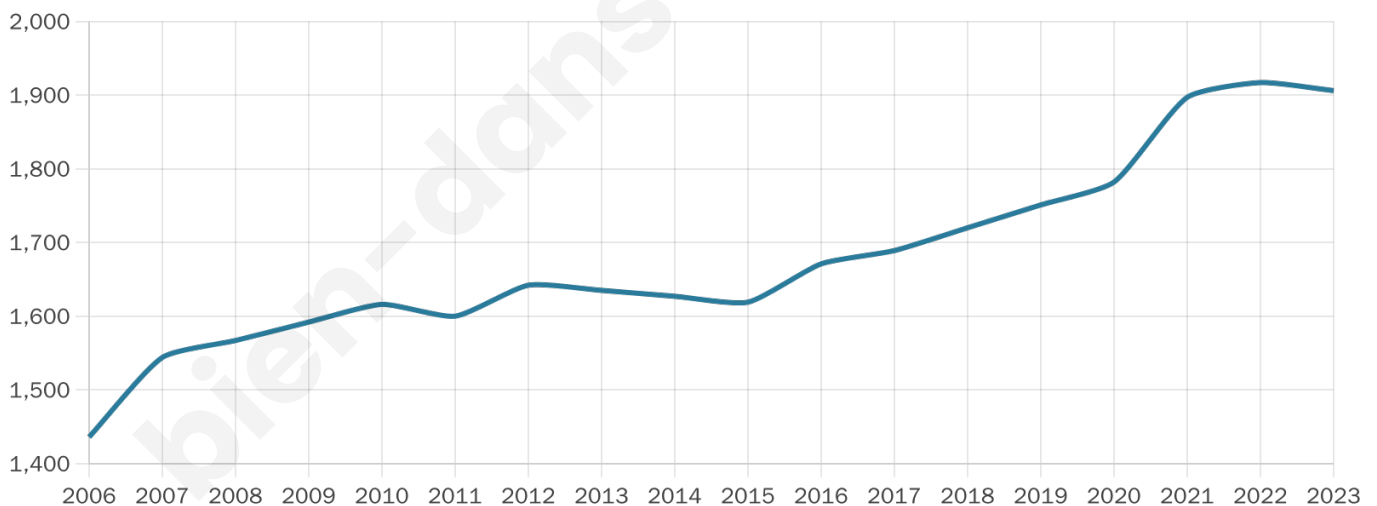

# Statistiques sur la population

Nombre d'habitants

**1 906**

Age moyen

**40 ans**

Pop active

**51.8%**

Taux chômage

**5.1%**

Pop densité

**127 h/km<sup>2</sup>**

Revenu moyen

**24 610 €/an**

## Evolution du nombre d'habitants

Sources : Institut national de la statistique et des études économiques (insee) selon Les dernières parutions officielles de 2024 portant sur les années 2020, 2021 et 2022.