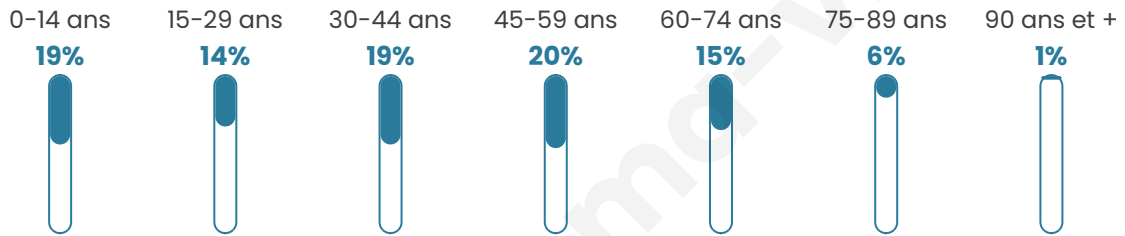

# Statistiques sur la population

Nombre d'habitants

**1 906**

Age moyen

**40 ans**

Pop active

**51.8%**

Taux chômage

**5.1%**

Pop densité

**127 h/km<sup>2</sup>**

Revenu moyen

**24 610 €/an**

## Evolution du nombre d'habitants

Sources : Institut national de la statistique et des études économiques (insee) selon Les dernières parutions officielles de 2024 portant sur les années 2020, 2021 et 2022.

## Tranche d'âge