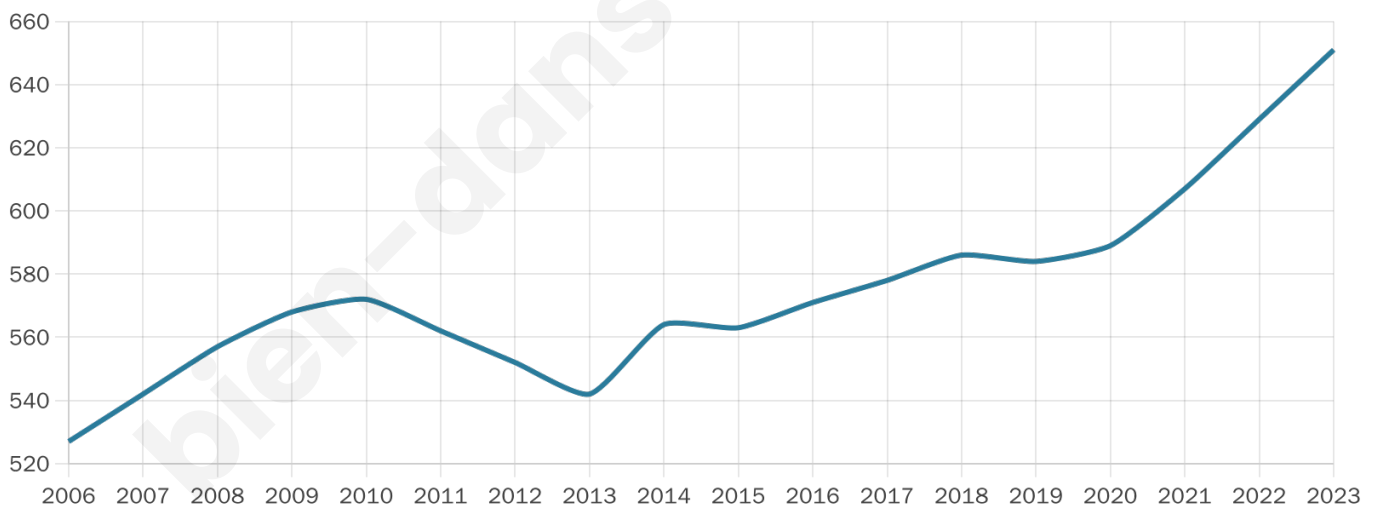

Nombre d'habitants

651

Age moyen

39 ans

Pop active

50.1%

Taux chômage

4.9%

Pop densité

163 h/km²

Revenu moyen

25 550 €/an

Evolution du nombre d'habitants

Sources : Institut national de la statistique et des études économiques (insee) selon Les dernières parutions officielles de 2024 portant sur les années 2020, 2021 et 2022.

Tranche d'âge

Activité professionnelle

Niveau de diplôme

Composition des ménages

Profils électoraux

Premier tour

	Marine LE PEN	35.67 %
	Emmanuel MACRON	24.27 %
	Éric ZEMMOUR	11.11 %
	Jean-Luc MÉLENCHON	10.23 %
	Valérie PÉCRESSÉ	7.02 %
	Jean LASSALLE	3.80 %
	Yannick JADOT	3.51 %
	Nicolas DUPONT-AIGNAN	2.34 %
	Fabien ROUSSEL	1.46 %
	Nathalie ARTHAUD	0.29 %
	Anne HIDALGO	0.29 %
	Philippe POUTOU	0.00 %