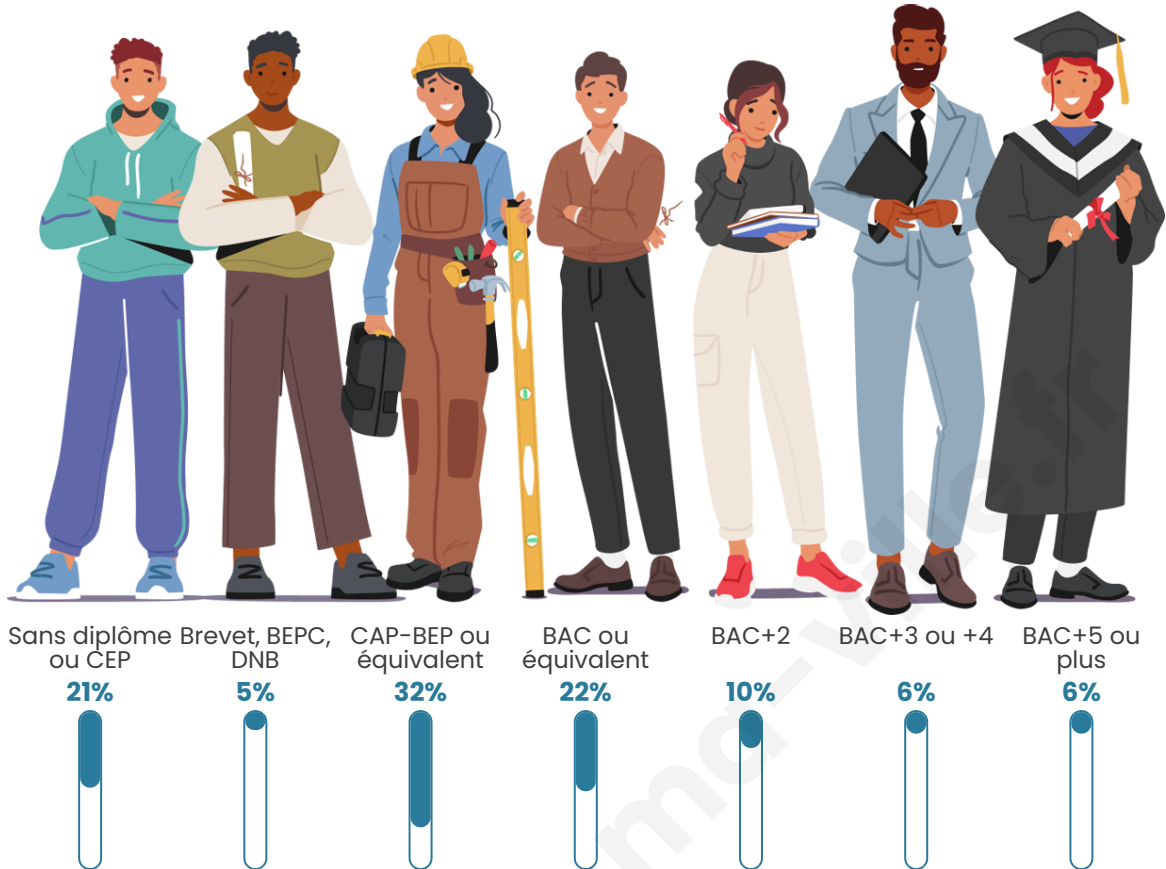

Nombre d'habitants

651

Age moyen

39 ans

Pop active

50.1%

Taux chômage

4.9%

Pop densité

163 h/km²

Revenu moyen

25 550 €/an

Evolution du nombre d'habitants

Sources : Institut national de la statistique et des études économiques (insee) selon Les dernières parutions officielles de 2024 portant sur les années 2020, 2021 et 2022.

Tranche d'âge

Activité professionnelle

Niveau de diplôme

Composition des ménages

Profils électoraux

Premier tour

	Marine LE PEN	35.67 %
	Emmanuel MACRON	24.27 %
	Éric ZEMMOUR	11.11 %
	Jean-Luc MÉLENCHON	10.23 %
	Valérie PÉCRESSÉ	7.02 %
	Jean LASSALLE	3.80 %
	Yannick JADOT	3.51 %
	Nicolas DUPONT-AIGNAN	2.34 %
	Fabien ROUSSEL	1.46 %
	Nathalie ARTHAUD	0.29 %
	Anne HIDALGO	0.29 %
	Philippe POUTOU	0.00 %