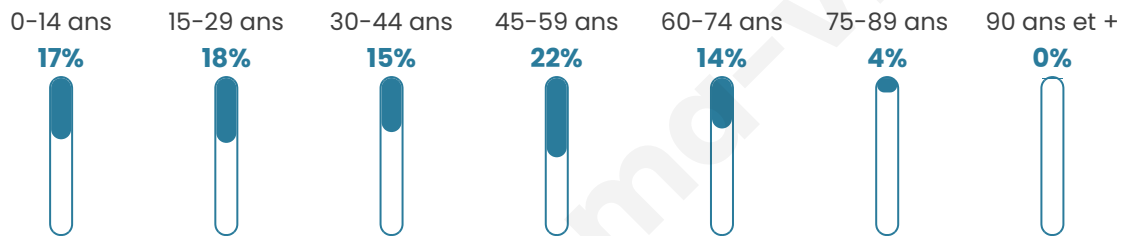

Nombre d'habitants

651

Age moyen

39 ans

Pop active

50.1%

Taux chômage

4.9%

Pop densité

163 h/km²

Revenu moyen

25 550 €/an

Evolution du nombre d'habitants

Sources : Institut national de la statistique et des études économiques (insee) selon Les dernières parutions officielles de 2024 portant sur les années 2020, 2021 et 2022.

Tranche d'âge

Activité professionnelle

Niveau de diplôme

Composition des ménages

Profils électoraux

Premier tour

	Marine LE PEN	35.67 %
	Emmanuel MACRON	24.27 %
	Éric ZEMMOUR	11.11 %
	Jean-Luc MÉLENCHON	10.23 %
	Valérie PÉCRESSÉ	7.02 %
	Jean LASSALLE	3.80 %
	Yannick JADOT	3.51 %
	Nicolas DUPONT-AIGNAN	2.34 %
	Fabien ROUSSEL	1.46 %
	Nathalie ARTHAUD	0.29 %
	Anne HIDALGO	0.29 %
	Philippe POUTOU	0.00 %