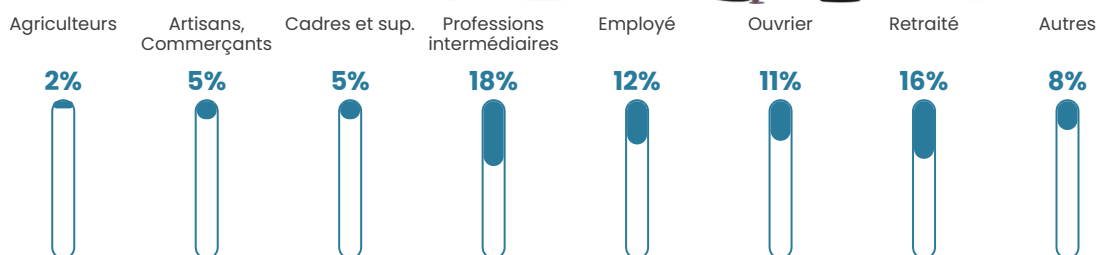

Pop densité

163 h/km²

Revenu moyen

25 550 €/an

Evolution du nombre d'habitants

Sources : Institut national de la statistique et des études économiques (insee) selon Les dernières parutions officielles de 2024 portant sur les années 2020, 2021 et 2022.

Tranche d'âge

Activité professionnelle

Niveau de diplôme

Composition des ménages

Profils électoraux

Premier tour

	Marine LE PEN	35.67 %
	Emmanuel MACRON	24.27 %
	Éric ZEMMOUR	11.11 %
	Jean-Luc MÉLENCHON	10.23 %
	Valérie PÉCRESSÉ	7.02 %
	Jean LASSALLE	3.80 %
	Yannick JADOT	3.51 %
	Nicolas DUPONT-AIGNAN	2.34 %
	Fabien ROUSSEL	1.46 %
	Nathalie ARTHAUD	0.29 %
	Anne HIDALGO	0.29 %
	Philippe POUTOU	0.00 %