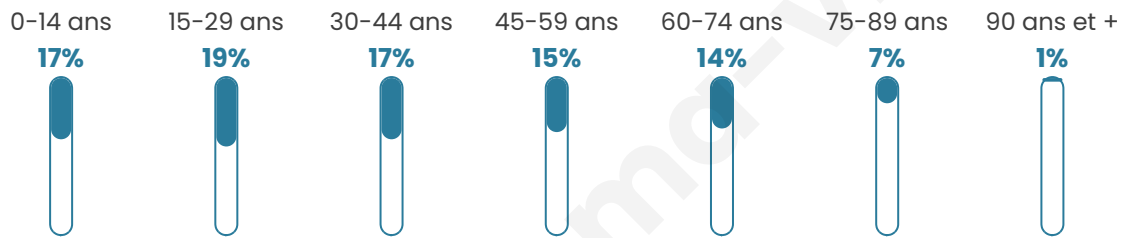

15 934

Age moyen

40 ans

Pop active

44.7%

Taux chômage

10.4%

Pop densité

664 h/km²

Revenu moyen

21 660 €/an

Evolution du nombre d'habitants

Sources : Institut national de la statistique et des études économiques (insee) selon Les dernières parutions officielles de 2024 portant sur les années 2020, 2021 et 2022.

Tranche d'âge

Activité professionnelle

Niveau de diplôme

Composition des ménages

Profils électoraux

Premier tour

	Marine LE PEN	25.12 %
	Jean-Luc MÉLENCHON	24.48 %
	Emmanuel MACRON	22.17 %
	Éric ZEMMOUR	8.09 %
	Valérie PÉCRESSE	4.72 %
	Yannick JADOT	4.38 %
	Nicolas DUPONT-AIGNAN	2.76 %
	Jean LASSALLE	2.70 %
	Fabien ROUSSEL	2.64 %
	Anne HIDALGO	1.71 %
	Philippe POUTOU	0.66 %
	Nathalie ARTHAUD	0.58 %