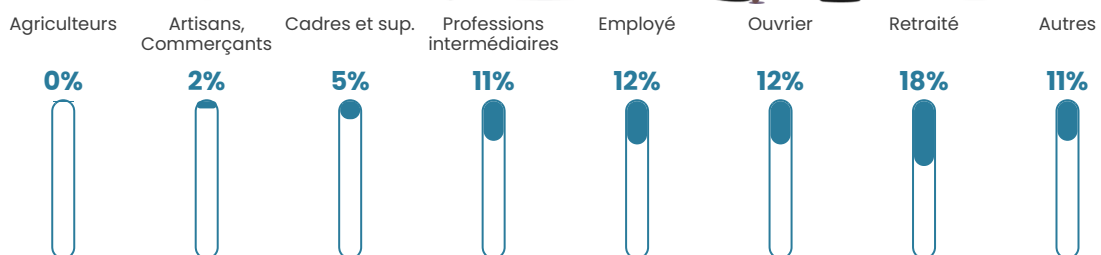

664 h/km²

Revenu moyen

21 660 €/an

Evolution du nombre d'habitants

Sources : Institut national de la statistique et des études économiques (insee) selon Les dernières parutions officielles de 2024 portant sur les années 2020, 2021 et 2022.

Tranche d'âge

Activité professionnelle

Niveau de diplôme

Composition des ménages

Profils électoraux

Premier tour

	Marine LE PEN	25.12 %
	Jean-Luc MÉLENCHON	24.48 %
	Emmanuel MACRON	22.17 %
	Éric ZEMMOUR	8.09 %
	Valérie PÉCRESSE	4.72 %
	Yannick JADOT	4.38 %
	Nicolas DUPONT-AIGNAN	2.76 %
	Jean LASSALLE	2.70 %
	Fabien ROUSSEL	2.64 %
	Anne HIDALGO	1.71 %
	Philippe POUTOU	0.66 %
	Nathalie ARTHAUD	0.58 %