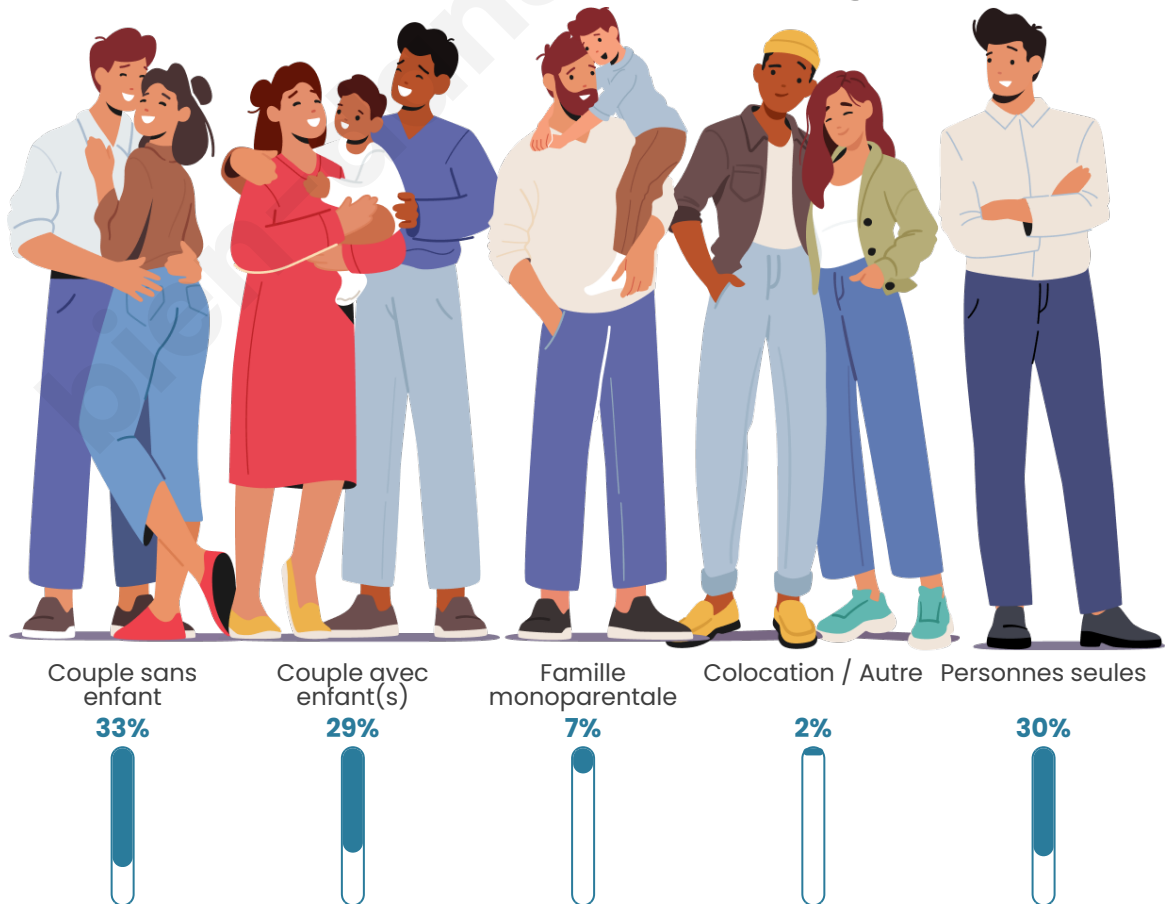

Tranche d'âge

Activité professionnelle

Niveau de diplôme

Composition des ménages

Profils électoraux

Premier tour

	Marine LE PEN	25.12 %
	Jean-Luc MÉLENCHON	24.48 %
	Emmanuel MACRON	22.17 %
	Éric ZEMMOUR	8.09 %
	Valérie PÉCRESSE	4.72 %
	Yannick JADOT	4.38 %
	Nicolas DUPONT-AIGNAN	2.76 %
	Jean LASSALLE	2.70 %
	Fabien ROUSSEL	2.64 %
	Anne HIDALGO	1.71 %
	Philippe POUTOU	0.66 %
	Nathalie ARTHAUD	0.58 %