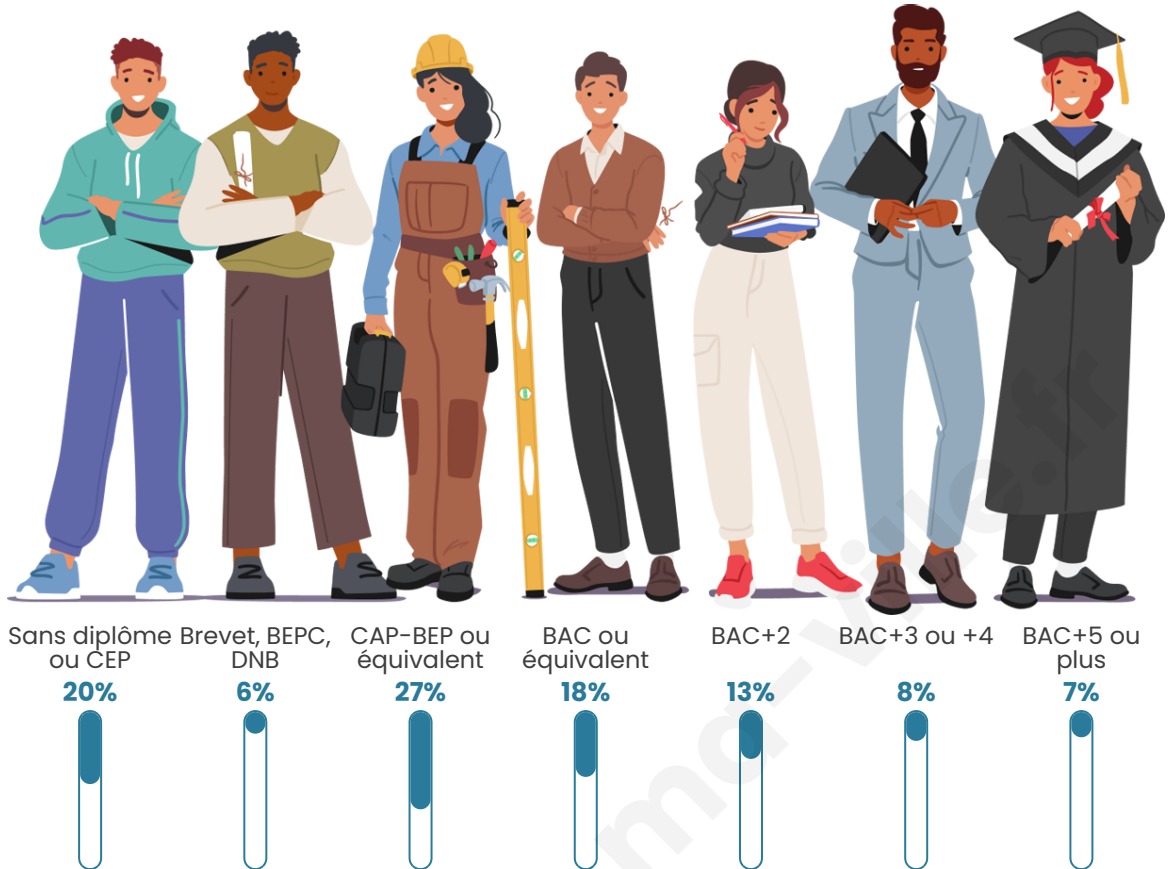

15 934

Age moyen

40 ans

Pop active

44.7%

Taux chômage

10.4%

Pop densité

Tranche d'âge

Activité professionnelle

Niveau de diplôme

Composition des ménages

Profils électoraux

Premier tour

	Marine LE PEN	25.12 %
	Jean-Luc MÉLENCHON	24.48 %
	Emmanuel MACRON	22.17 %
	Éric ZEMMOUR	8.09 %
	Valérie PÉCRESSE	4.72 %
	Yannick JADOT	4.38 %
	Nicolas DUPONT-AIGNAN	2.76 %
	Jean LASSALLE	2.70 %
	Fabien ROUSSEL	2.64 %
	Anne HIDALGO	1.71 %
	Philippe POUTOU	0.66 %
	Nathalie ARTHAUD	0.58 %