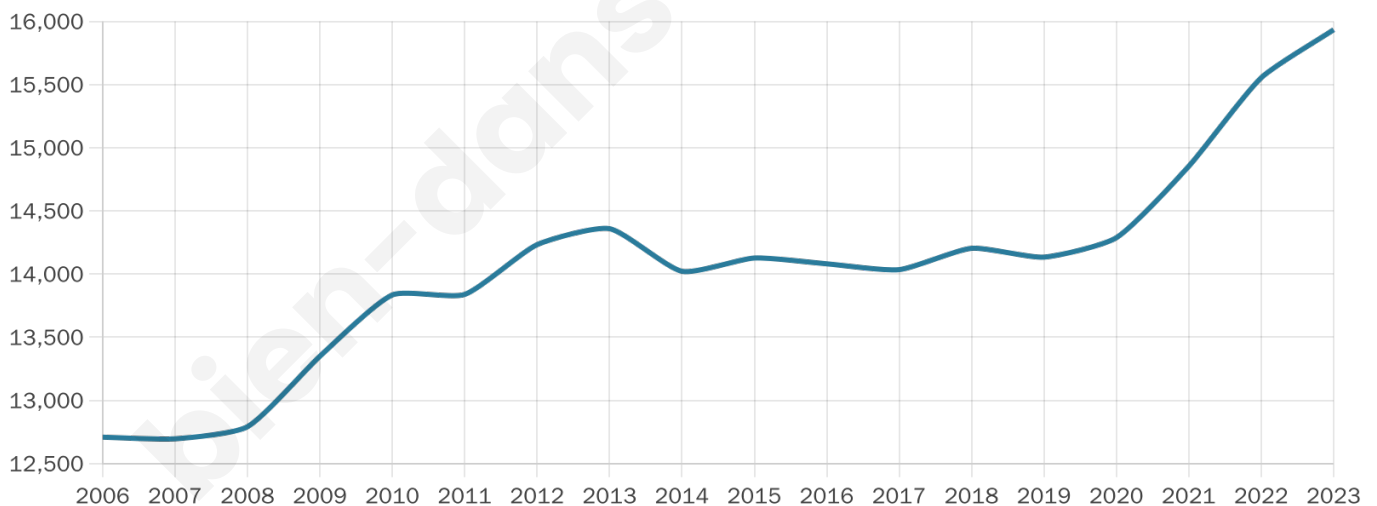

15 934

Age moyen

40 ans

Pop active

44.7%

Taux chômage

10.4%

Pop densité

664 h/km²

Revenu moyen

21 660 €/an

Evolution du nombre d'habitants

Sources : Institut national de la statistique et des études économiques (insee) selon Les dernières parutions officielles de 2024 portant sur les années 2020, 2021 et 2022.