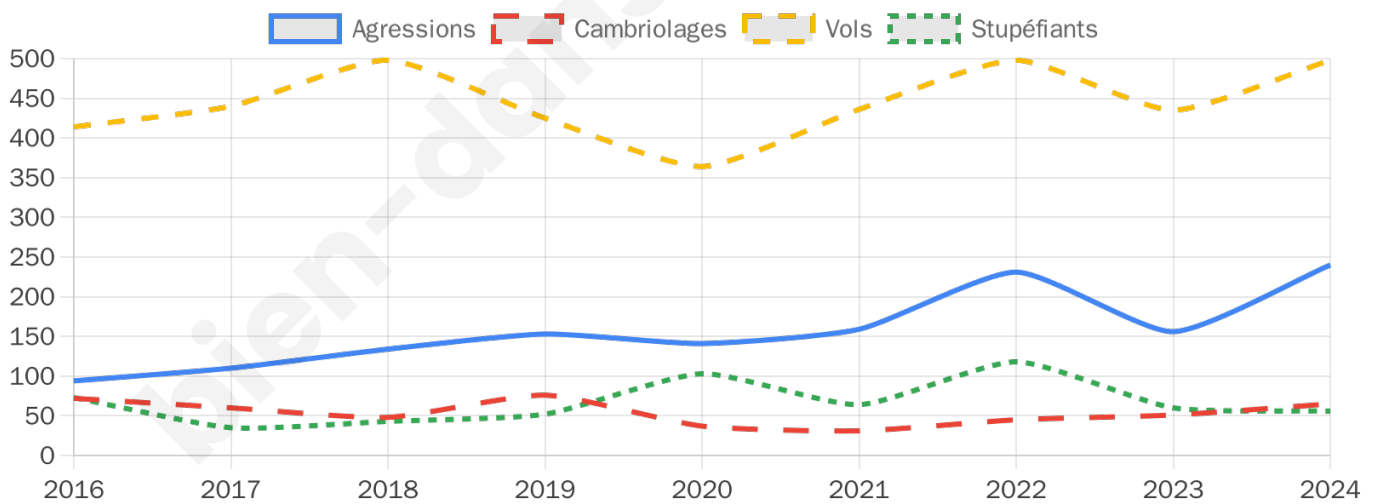

8 765 inscrits

Participation : 76.29%

Votes blancs : 1.32%

Votes nuls : 0.69%

Second tour

	Emmanuel MACRON	54,14 %
	Marine LE PEN	45,86 %

8 763 inscrits

Participation : 72.06%

Votes blancs : 7.3%

Votes nuls : 2.61%

Sécurité

Agressions physiques / sexuelles

240

Cambriolages

65

Vols / dégradations

498

Stupéfiants

56

Evolution du nombre d'infractions

Pour comparer

(en proportion du nombre d'habitants)

Sources : Bases statistiques communale, départementale et régionale de la délinquance enregistrée par la police et la gendarmerie nationales selon les dernières parutions officielles de 2025 portant sur l'année 2024 ([data.gouv](https://data.gouv.fr)).