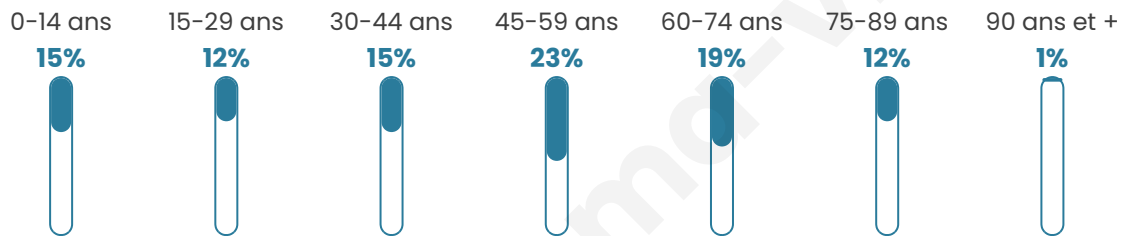

315

Age moyen

46 ans

Pop active

45.4%

Taux chômage

4.9%

Pop densité

26 h/km²

Revenu moyen

21 170 €/an

Evolution du nombre d'habitants

Sources : Institut national de la statistique et des études économiques (insee) selon Les dernières parutions officielles de 2024 portant sur les années 2020, 2021 et 2022.

Tranche d'âge

Activité professionnelle

Niveau de diplôme

Composition des ménages

Profils électoraux

Premier tour

	Marine LE PEN	27.37 %
	Emmanuel MACRON	23.46 %
	Jean-Luc MÉLENCHON	18.44 %
	Jean LASSALLE	13.97 %
	Fabien ROUSSEL	3.35 %
	Nicolas DUPONT-AIGNAN	3.35 %
	Éric ZEMMOUR	2.79 %
	Yannick JADOT	2.79 %
	Valérie PÉCRESSE	2.79 %
	Anne HIDALGO	1.12 %
	Philippe POUTOU	0.56 %
	Nathalie ARTHAUD	0.00 %

238 inscrits

Participation : 79.41%

Votes blancs : 3.17%

Votes nuls : 2.12%

Second tour

	Emmanuel MACRON	45,73 %
	Marine LE PEN	54,27 %

239 inscrits

Participation : 79.92%