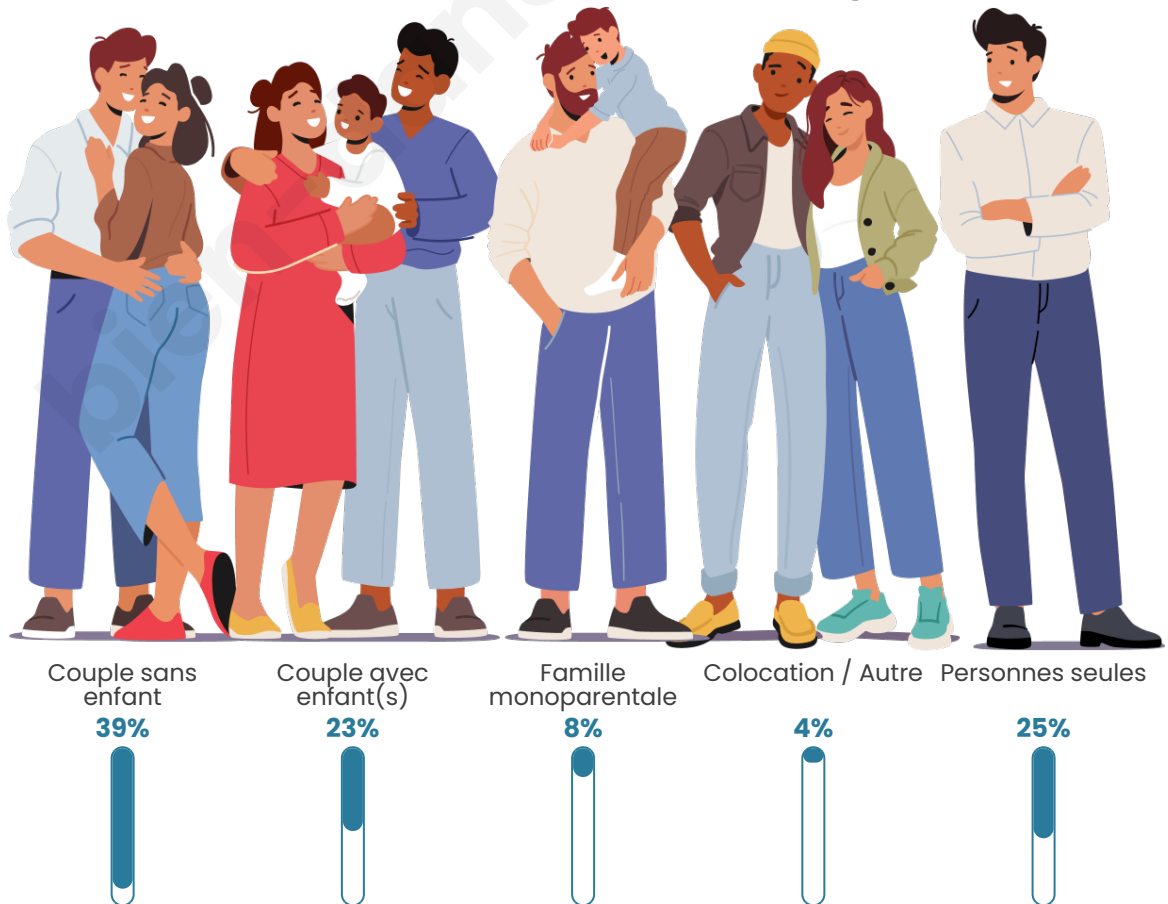

Tranche d'âge

Activité professionnelle

Niveau de diplôme

Composition des ménages

Profils électoraux

Premier tour

	Marine LE PEN	27.37 %
	Emmanuel MACRON	23.46 %
	Jean-Luc MÉLENCHON	18.44 %
	Jean LASSALLE	13.97 %
	Fabien ROUSSEL	3.35 %
	Nicolas DUPONT-AIGNAN	3.35 %
	Éric ZEMMOUR	2.79 %
	Yannick JADOT	2.79 %
	Valérie PÉCRESSE	2.79 %
	Anne HIDALGO	1.12 %
	Philippe POUTOU	0.56 %
	Nathalie ARTHAUD	0.00 %