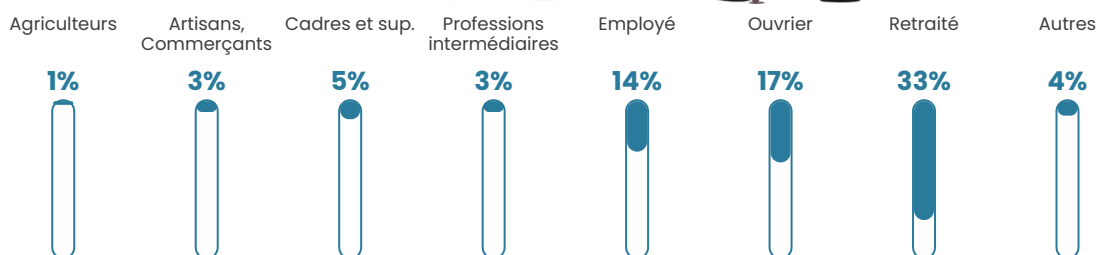

26 h/km²

Revenu moyen

21 170 €/an

Evolution du nombre d'habitants

Sources : Institut national de la statistique et des études économiques (insee) selon Les dernières parutions officielles de 2024 portant sur les années 2020, 2021 et 2022.

Tranche d'âge

Activité professionnelle

Niveau de diplôme

Composition des ménages

Profils électoraux

Premier tour

	Marine LE PEN	27.37 %
	Emmanuel MACRON	23.46 %
	Jean-Luc MÉLENCHON	18.44 %
	Jean LASSALLE	13.97 %
	Fabien ROUSSEL	3.35 %
	Nicolas DUPONT-AIGNAN	3.35 %
	Éric ZEMMOUR	2.79 %
	Yannick JADOT	2.79 %
	Valérie PÉCRESSE	2.79 %
	Anne HIDALGO	1.12 %
	Philippe POUTOU	0.56 %
	Nathalie ARTHAUD	0.00 %