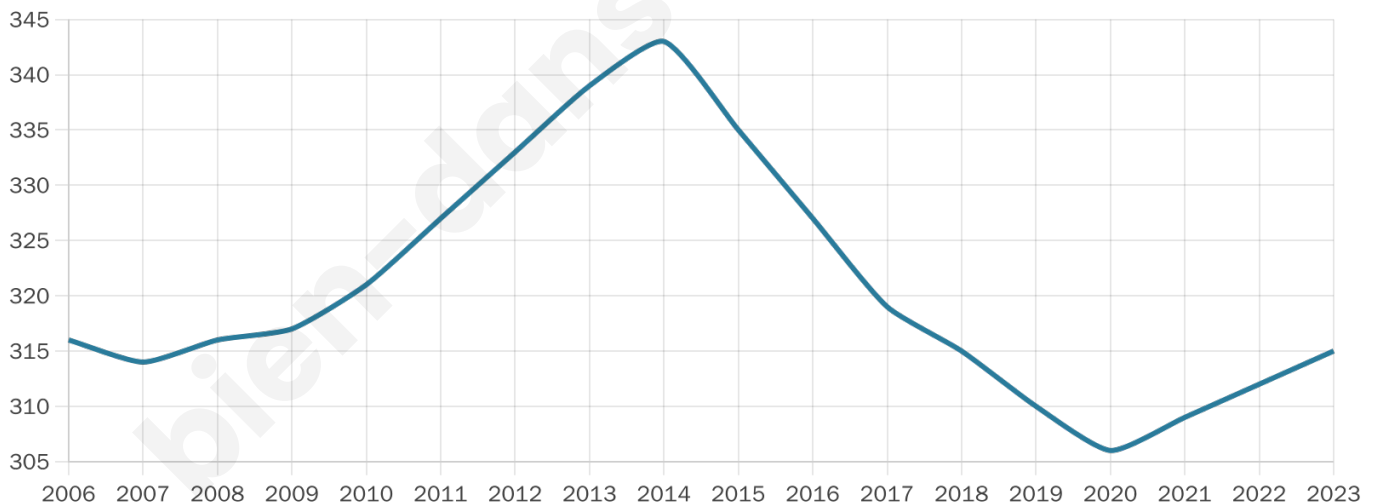

315

Age moyen

46 ans

Pop active

45.4%

Taux chômage

4.9%

Pop densité

26 h/km²

Revenu moyen

21 170 €/an

Evolution du nombre d'habitants

Sources : Institut national de la statistique et des études économiques (insee) selon Les dernières parutions officielles de 2024 portant sur les années 2020, 2021 et 2022.