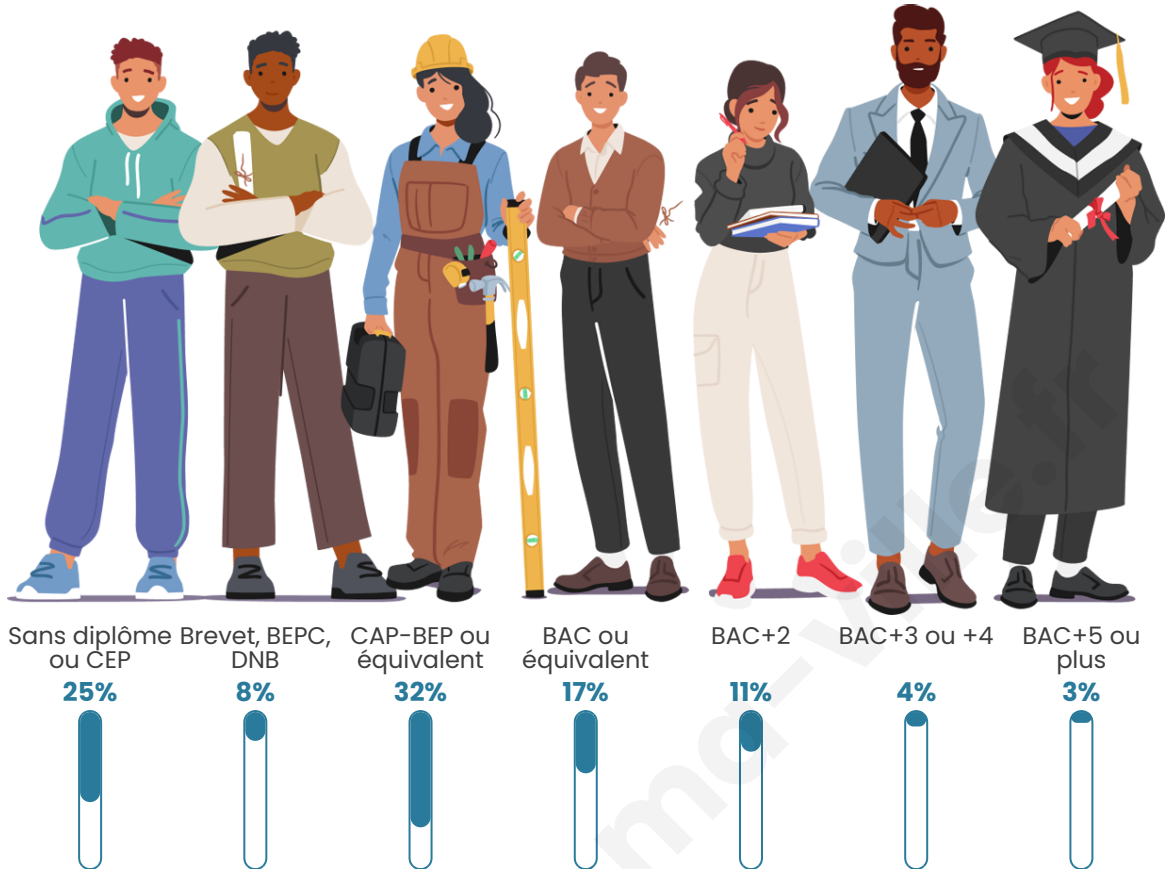

315

Age moyen

46 ans

Pop active

45.4%

Taux chômage

4.9%

Pop densité

Tranche d'âge

Activité professionnelle

Niveau de diplôme

Composition des ménages

Profils électoraux

Premier tour

	Marine LE PEN	27.37 %
	Emmanuel MACRON	23.46 %
	Jean-Luc MÉLENCHON	18.44 %
	Jean LASSALLE	13.97 %
	Fabien ROUSSEL	3.35 %
	Nicolas DUPONT-AIGNAN	3.35 %
	Éric ZEMMOUR	2.79 %
	Yannick JADOT	2.79 %
	Valérie PÉCRESSE	2.79 %
	Anne HIDALGO	1.12 %
	Philippe POUTOU	0.56 %
	Nathalie ARTHAUD	0.00 %