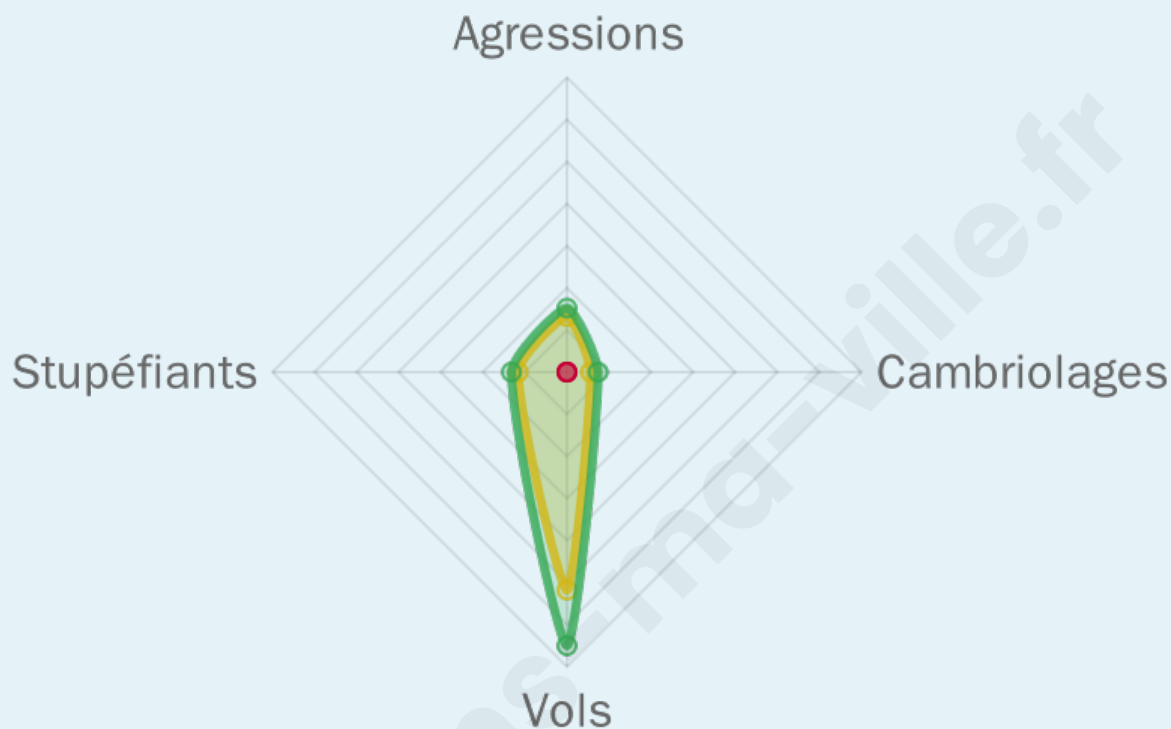

Pour comparer

(en proportion du nombre d'habitants)

■ Ville ■ Département ■ Région

Sources : Bases statistiques communale, départementale et régionale de la délinquance enregistrée par la police et la gendarmerie nationales selon les dernières parutions officielles de 2025 portant sur l'année 2024 ([data.gouv](https://data.gouv.fr)).

Agressions physiques / sexuelles : Violences sexuelles, coups et blessures volontaires intrafamiliaux, coups et blessures volontaires, autres coups, blessures volontaires et vols violents sans arme.

Cambriolages : Cambriolages de logements.

Vols : Vols avec armes, vols d'accessoires sur véhicules, vols dans les véhicules, vols de véhicules, vols sans violence contre des personnes, destructions, dégradations volontaires et escroqueries.

Stupéfiants : Trafic de stupéfiants dont (AFD) et usage de stupéfiants.