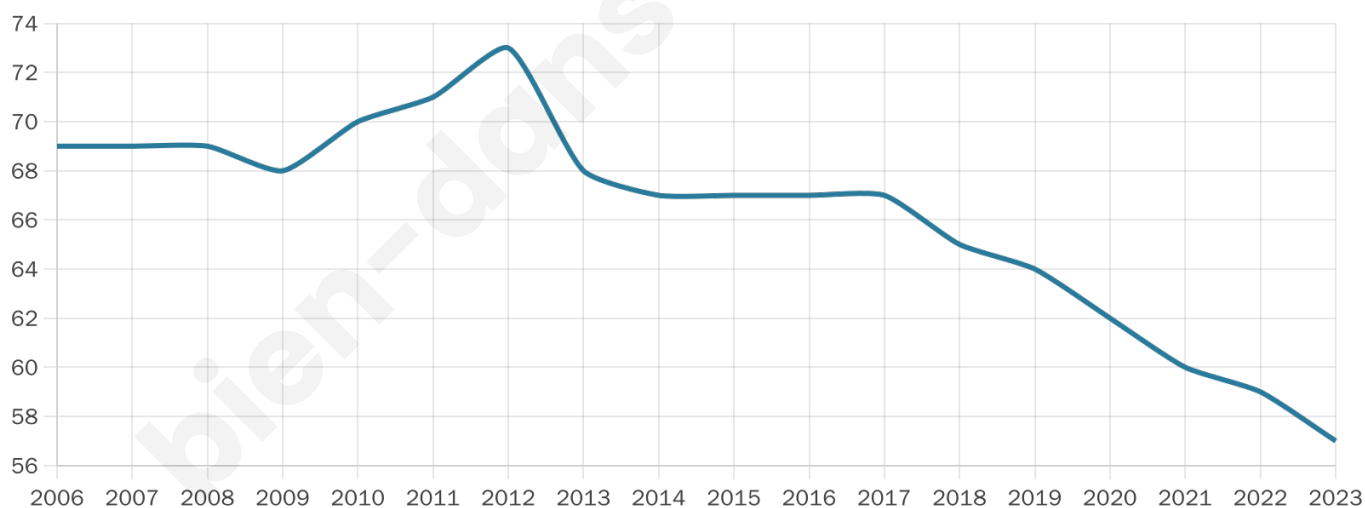

Age moyen

48 ans

Pop active

36.8%

Taux chômage

6.3%

Pop densité

10 h/km²

Revenu moyen

NC

Evolution du nombre d'habitants

Sources : Institut national de la statistique et des études économiques (insee) selon Les dernières parutions officielles de 2024 portant sur les années 2020, 2021 et 2022.

Tranche d'âge

Activité professionnelle

bien-dans-ma-ville.fr

Niveau de diplôme

Composition des ménages

Profils électoraux

Premier tour

Marine LE PEN 34.78 %