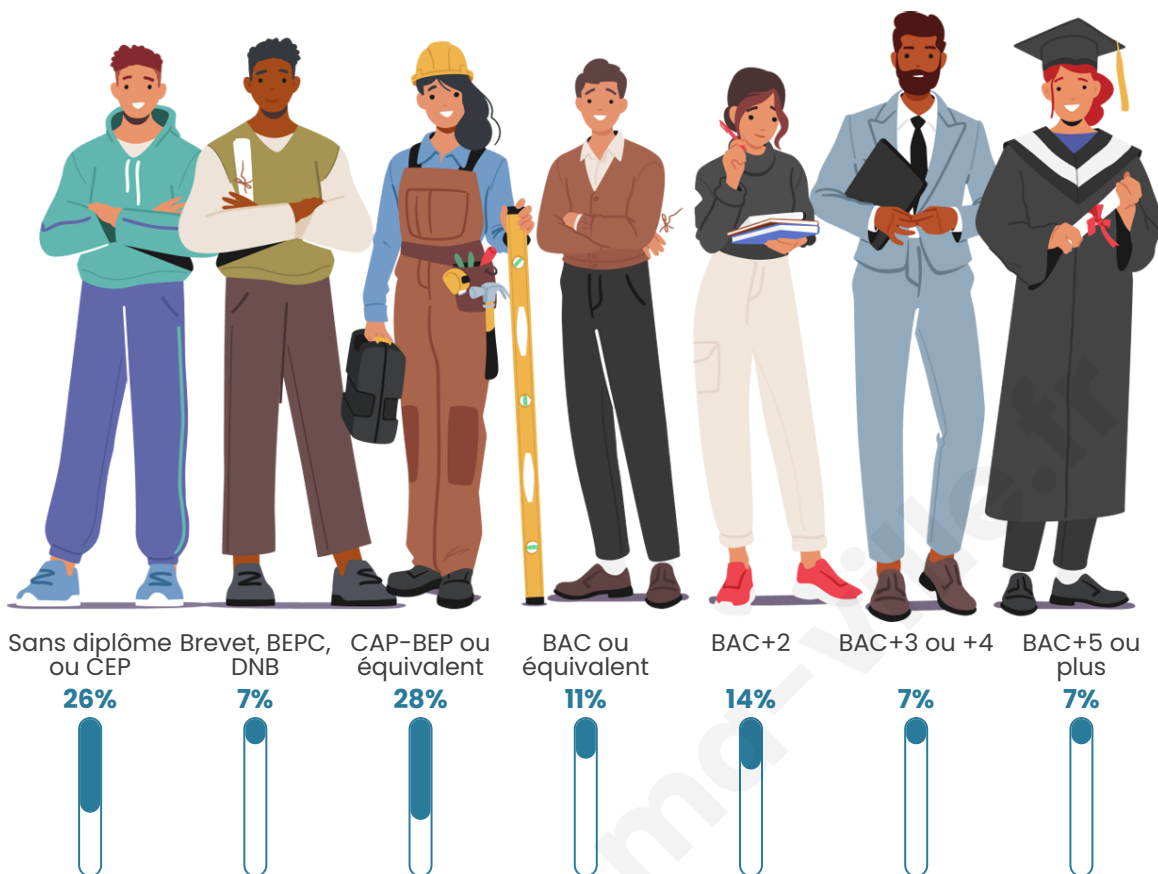

Tranche d'âge

Activité professionnelle

bien-dans-ma-ville.fr

Niveau de diplôme

Composition des ménages

Profils électoraux

Premier tour

Marine LE PEN 34.78 %

Marine LE PEN

70 %

62 inscrits

Participation : 72.58%
Votes blancs : 11.11%
Votes nuls : 0%

bien-dans-ma-ville.fr

Sécurité

Agressions physiques / sexuelles

0