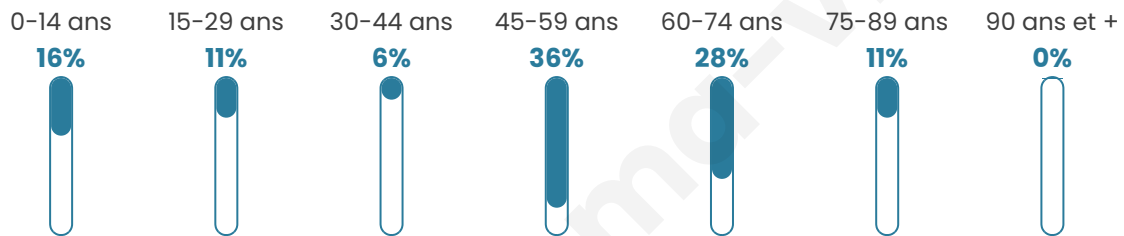

Age moyen

48 ans

Pop active

36.8%

Taux chômage

6.3%

Pop densité

10 h/km²

Revenu moyen

NC

Evolution du nombre d'habitants

Sources : Institut national de la statistique et des études économiques (insee) selon Les dernières parutions officielles de 2024 portant sur les années 2020, 2021 et 2022.

Tranche d'âge

Activité professionnelle

bien-dans-ma-ville.fr

Niveau de diplôme

Composition des ménages

Profils électoraux

Premier tour

Marine LE PEN 34.78 %