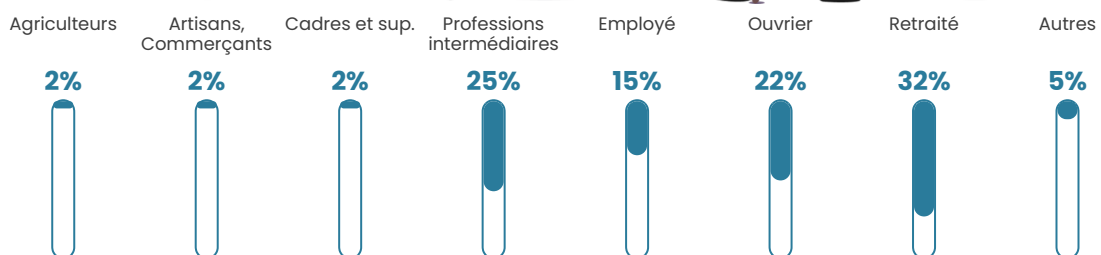

43 h/km²

Revenu moyen

23 960 €/an

Evolution du nombre d'habitants

Sources : Institut national de la statistique et des études économiques (insee) selon Les dernières parutions officielles de 2024 portant sur les années 2020, 2021 et 2022.

Tranche d'âge

Activité professionnelle

Niveau de diplôme

Composition des ménages

Profils électoraux

Premier tour

	Marine LE PEN	46.72 %
	Emmanuel MACRON	20.44 %
	Jean-Luc MÉLENCHON	10.95 %
	Jean LASSALLE	5.84 %
	Éric ZEMMOUR	4.38 %
	Valérie PÉCRESSE	3.65 %
	Philippe POUTOU	2.92 %
	Fabien ROUSSEL	2.19 %
	Yannick JADOT	1.46 %
	Nicolas DUPONT-AIGNAN	1.46 %
	Nathalie ARTHAUD	0.00 %
	Anne HIDALGO	0.00 %