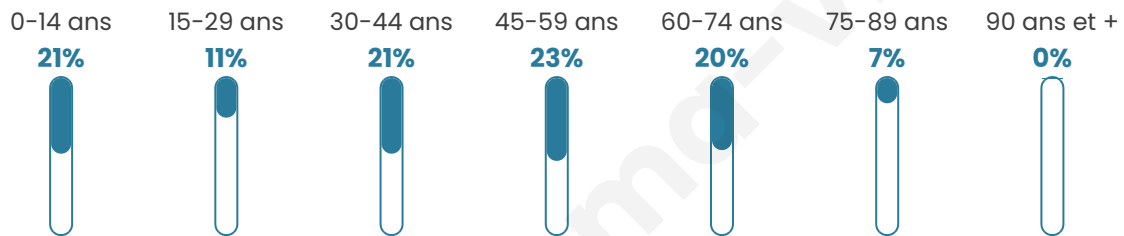

215

Age moyen

42 ans

Pop active

51.2%

Taux chômage

6.4%

Pop densité

43 h/km²

Revenu moyen

23 960 €/an

Evolution du nombre d'habitants

Sources : Institut national de la statistique et des études économiques (insee) selon Les dernières parutions officielles de 2024 portant sur les années 2020, 2021 et 2022.

Tranche d'âge

Activité professionnelle

Niveau de diplôme

Composition des ménages

Profils électoraux

Premier tour

	Marine LE PEN	46.72 %
	Emmanuel MACRON	20.44 %
	Jean-Luc MÉLENCHON	10.95 %
	Jean LASSALLE	5.84 %
	Éric ZEMMOUR	4.38 %
	Valérie PÉCRESSE	3.65 %
	Philippe POUTOU	2.92 %
	Fabien ROUSSEL	2.19 %
	Yannick JADOT	1.46 %
	Nicolas DUPONT-AIGNAN	1.46 %
	Nathalie ARTHAUD	0.00 %
	Anne HIDALGO	0.00 %

167 inscrits

Participation : 82.04%

Votes blancs : 0.00%

Votes nuls : 0.00%

Second tour

	Emmanuel MACRON	32,81 %
	Marine LE PEN	67,19 %

167 inscrits

Participation : 85.63%