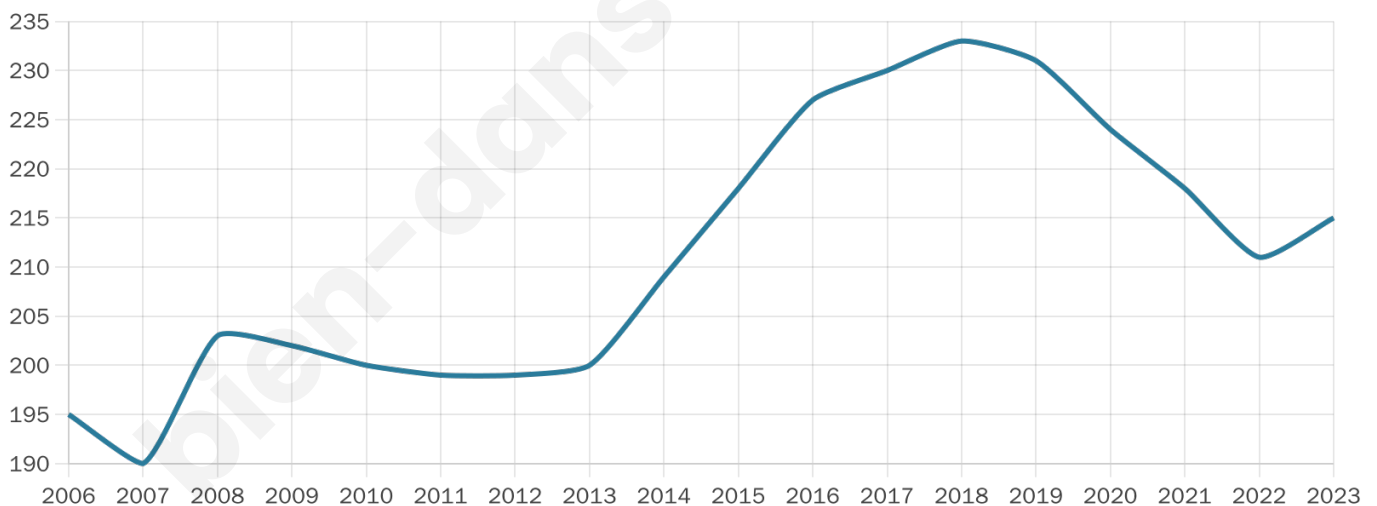

215

Age moyen

42 ans

Pop active

51.2%

Taux chômage

6.4%

Pop densité

43 h/km²

Revenu moyen

23 960 €/an

Evolution du nombre d'habitants

Sources : Institut national de la statistique et des études économiques (insee) selon Les dernières parutions officielles de 2024 portant sur les années 2020, 2021 et 2022.