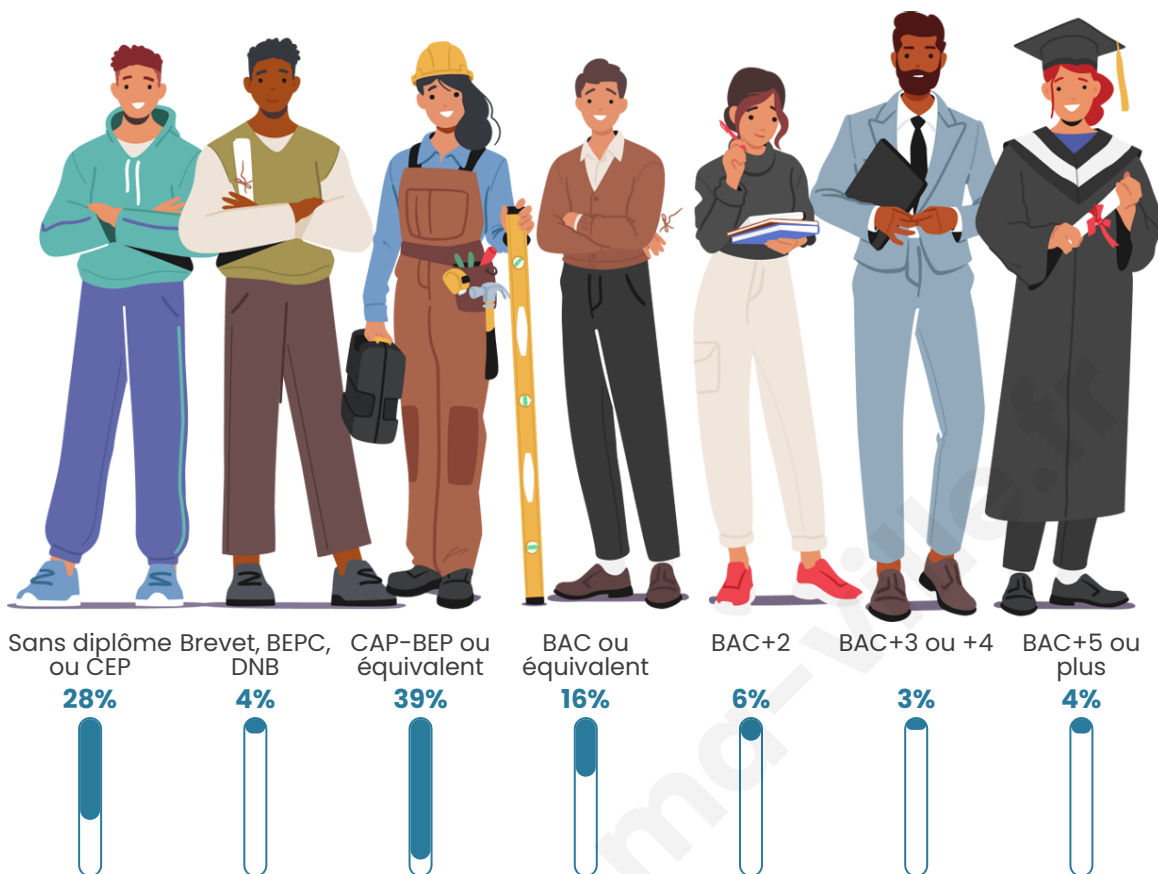

215

Age moyen

42 ans

Pop active

51.2%

Taux chômage

6.4%

Pop densité

Tranche d'âge

Activité professionnelle

Niveau de diplôme

Composition des ménages

Profils électoraux

Premier tour

	Marine LE PEN	46.72 %
	Emmanuel MACRON	20.44 %
	Jean-Luc MÉLENCHON	10.95 %
	Jean LASSALLE	5.84 %
	Éric ZEMMOUR	4.38 %
	Valérie PÉCRESSE	3.65 %
	Philippe POUTOU	2.92 %
	Fabien ROUSSEL	2.19 %
	Yannick JADOT	1.46 %
	Nicolas DUPONT-AIGNAN	1.46 %
	Nathalie ARTHAUD	0.00 %
	Anne HIDALGO	0.00 %