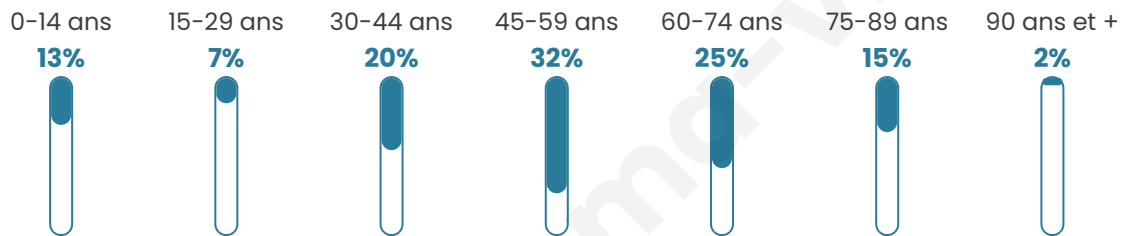

50 ans

Pop active

47.5%

Taux chômage

10.5%

Pop densité

15 h/km²

Revenu moyen

NC

Evolution du nombre d'habitants

Sources : Institut national de la statistique et des études économiques (insee) selon Les dernières parutions officielles de 2024 portant sur les années 2020, 2021 et 2022.

Tranche d'âge

Activité professionnelle

Niveau de diplôme

Composition des ménages

Profils électoraux

Premier tour

	Jean-Luc MÉLENCHON	36.11 %
	Marine LE PEN	19.44 %
	Emmanuel MACRON	16.67 %
	Jean LASSALLE	11.11 %
	Éric ZEMMOUR	5.56 %
	Fabien ROUSSEL	2.78 %
	Anne HIDALGO	2.78 %
	Valérie PÉCRESE	2.78 %
	Nicolas DUPONT- AIGNAN	2.78 %
	Nathalie ARTHAUD	0.00 %
	Yannick JADOT	0.00 %
	Philippe POUTOU	0.00 %