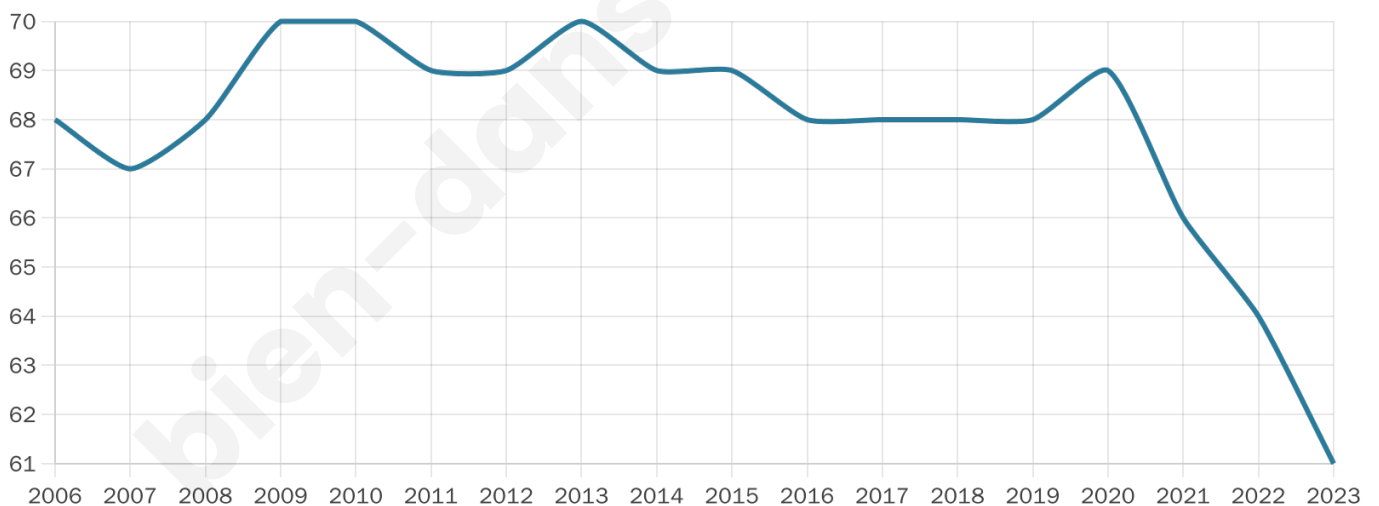

50 ans

Pop active

47.5%

Taux chômage

10.5%

Pop densité

15 h/km²

Revenu moyen

NC

Evolution du nombre d'habitants

Sources : Institut national de la statistique et des études économiques (insee) selon Les dernières parutions officielles de 2024 portant sur les années 2020, 2021 et 2022.