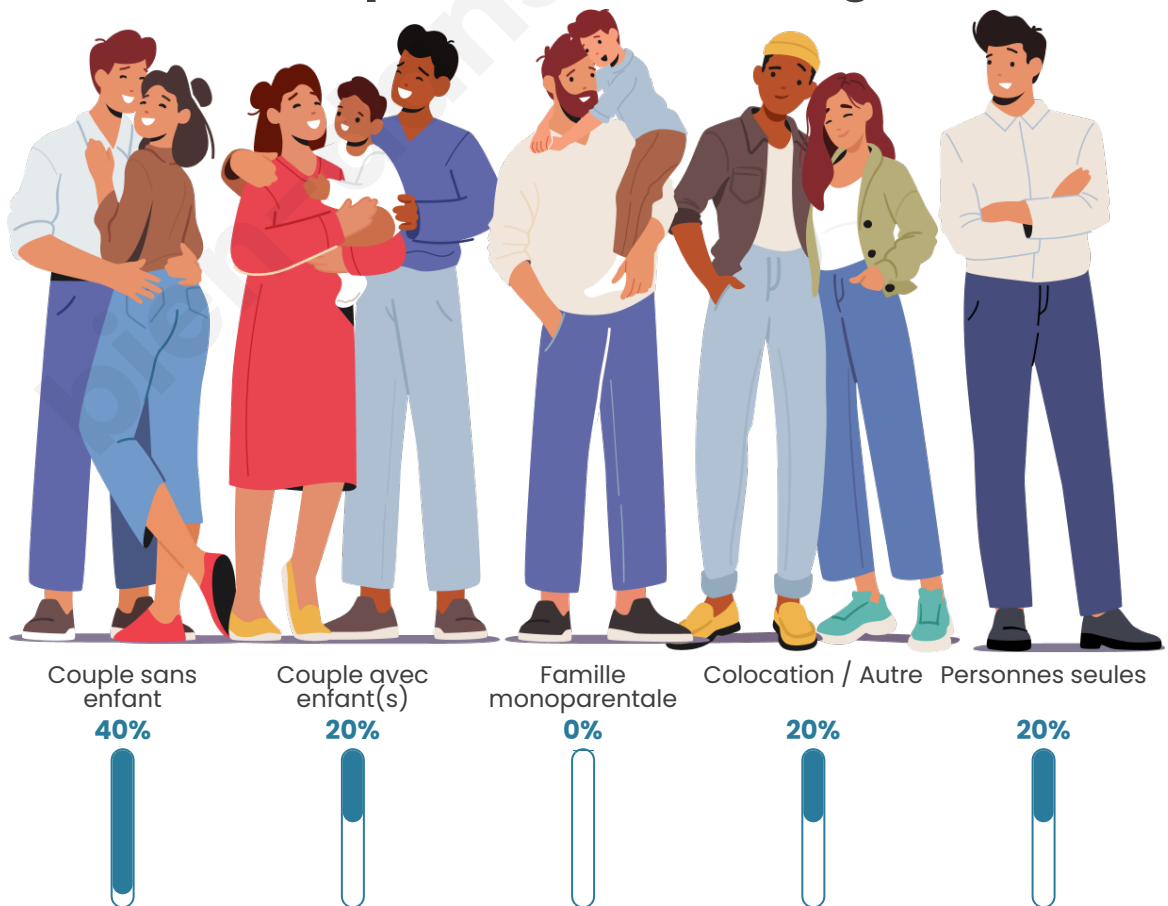

Tranche d'âge

Activité professionnelle

Niveau de diplôme

Composition des ménages

Profils électoraux

Premier tour

	Jean-Luc MÉLENCHON	36.11 %
	Marine LE PEN	19.44 %
	Emmanuel MACRON	16.67 %
	Jean LASSALLE	11.11 %
	Éric ZEMMOUR	5.56 %
	Fabien ROUSSEL	2.78 %
	Anne HIDALGO	2.78 %
	Valérie PÉCRESE	2.78 %
	Nicolas DUPONT- AIGNAN	2.78 %
	Nathalie ARTHAUD	0.00 %
	Yannick JADOT	0.00 %
	Philippe POUTOU	0.00 %