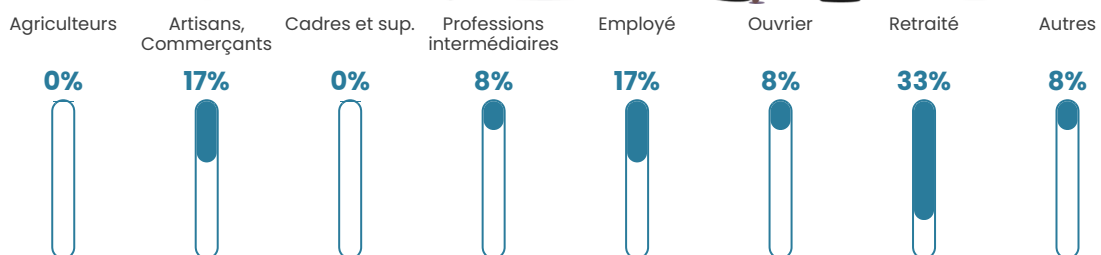

NC

Evolution du nombre d'habitants

Sources : Institut national de la statistique et des études économiques (insee) selon Les dernières parutions officielles de 2024 portant sur les années 2020, 2021 et 2022.

Tranche d'âge

Activité professionnelle

Niveau de diplôme

Composition des ménages

Profils électoraux

Premier tour

	Jean-Luc MÉLENCHON	36.11 %
	Marine LE PEN	19.44 %
	Emmanuel MACRON	16.67 %
	Jean LASSALLE	11.11 %
	Éric ZEMMOUR	5.56 %
	Fabien ROUSSEL	2.78 %
	Anne HIDALGO	2.78 %
	Valérie PÉCRESE	2.78 %
	Nicolas DUPONT- AIGNAN	2.78 %
	Nathalie ARTHAUD	0.00 %
	Yannick JADOT	0.00 %
	Philippe POUTOU	0.00 %