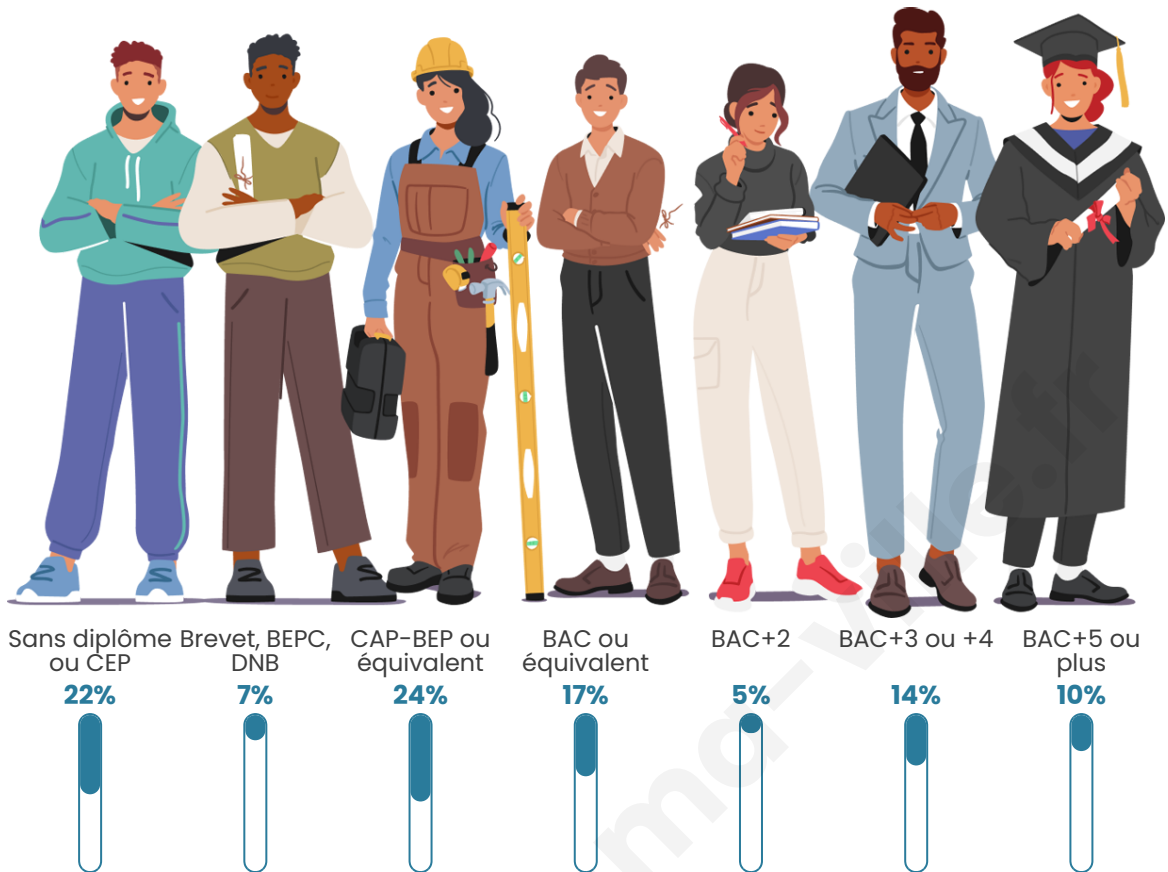

Tranche d'âge

Activité professionnelle

Niveau de diplôme

Composition des ménages

Profils électoraux

Premier tour

	Jean-Luc MÉLENCHON	36.11 %
	Marine LE PEN	19.44 %
	Emmanuel MACRON	16.67 %
	Jean LASSALLE	11.11 %
	Éric ZEMMOUR	5.56 %
	Fabien ROUSSEL	2.78 %
	Anne HIDALGO	2.78 %
	Valérie PÉCRESE	2.78 %
	Nicolas DUPONT- AIGNAN	2.78 %
	Nathalie ARTHAUD	0.00 %
	Yannick JADOT	0.00 %
	Philippe POUTOU	0.00 %