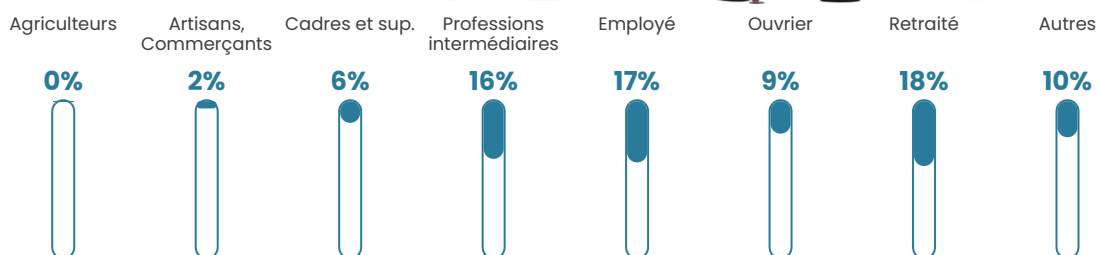

Pop densité

243 h/km²

Revenu moyen

25 870 €/an

Evolution du nombre d'habitants

Sources : Institut national de la statistique et des études économiques (insee) selon Les dernières parutions officielles de 2024 portant sur les années 2020, 2021 et 2022.

Tranche d'âge

Activité professionnelle

Niveau de diplôme

Composition des ménages

Profils électoraux

Premier tour

	Marine LE PEN	35.29 %
	Emmanuel MACRON	28.53 %
	Jean-Luc MÉLENCHON	15.24 %
	Éric ZEMMOUR	7.88 %
	Yannick JADOT	3.00 %
	Jean LASSALLE	2.63 %
	Valérie PÉCRESE	2.33 %
	Fabien ROUSSEL	1.88 %
	Nicolas DUPONT-AIGNAN	1.43 %
	Anne HIDALGO	1.35 %
	Nathalie ARTHAUD	0.23 %
	Philippe POUTOU	0.23 %