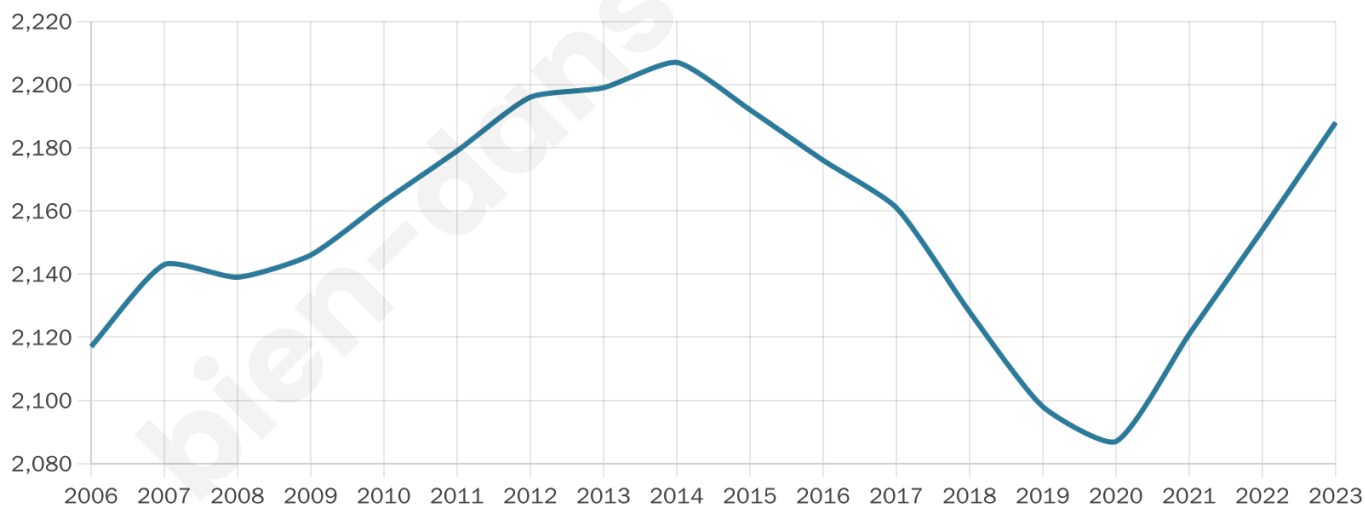

Nombre d'habitants

2 188

Age moyen

42 ans

Pop active

49.2%

Taux chômage

6.7%

Pop densité

243 h/km²

Revenu moyen

25 870 €/an

Evolution du nombre d'habitants

Sources : Institut national de la statistique et des études économiques (insee) selon Les dernières parutions officielles de 2024 portant sur les années 2020, 2021 et 2022.

Tranche d'âge

Activité professionnelle

Niveau de diplôme

Composition des ménages

Profils électoraux

Premier tour

	Marine LE PEN	35.29 %
	Emmanuel MACRON	28.53 %
	Jean-Luc MÉLENCHON	15.24 %
	Éric ZEMMOUR	7.88 %
	Yannick JADOT	3.00 %
	Jean LASSALLE	2.63 %
	Valérie PÉCRESE	2.33 %
	Fabien ROUSSEL	1.88 %
	Nicolas DUPONT-AIGNAN	1.43 %
	Anne HIDALGO	1.35 %
	Nathalie ARTHAUD	0.23 %
	Philippe POUTOU	0.23 %