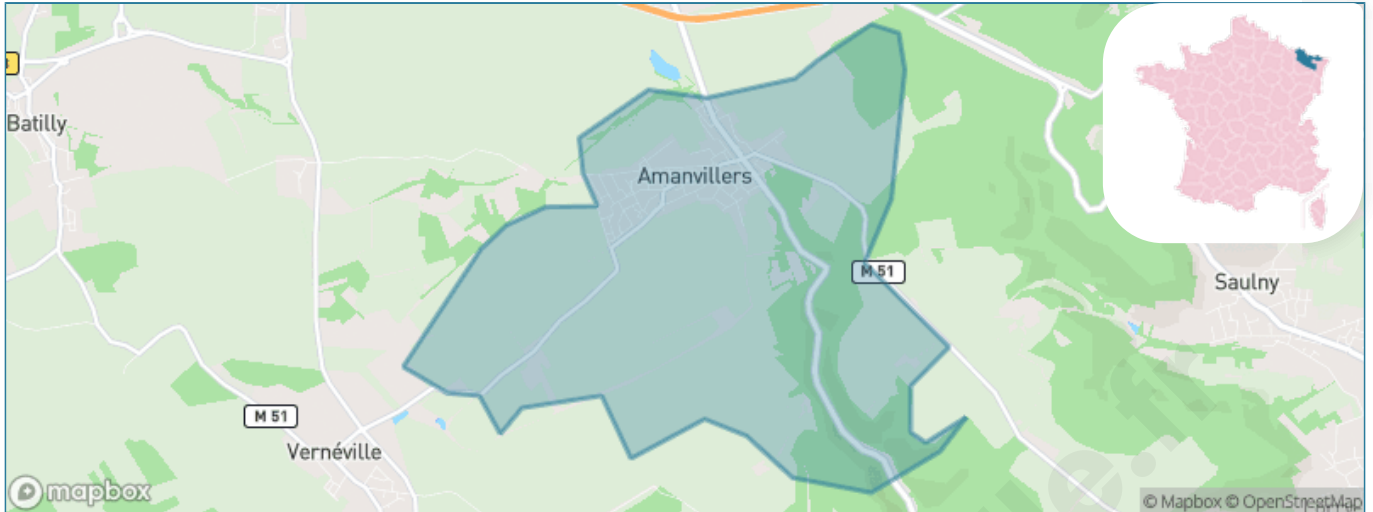

Situation géographique

i Informations clés

- **Région** : Grand Est
- **Département** : Moselle
- **Métropole** : Metz Métropole
- **Code postal** : 57111
- **Superficie** : 9 km²

Statistiques sur la population