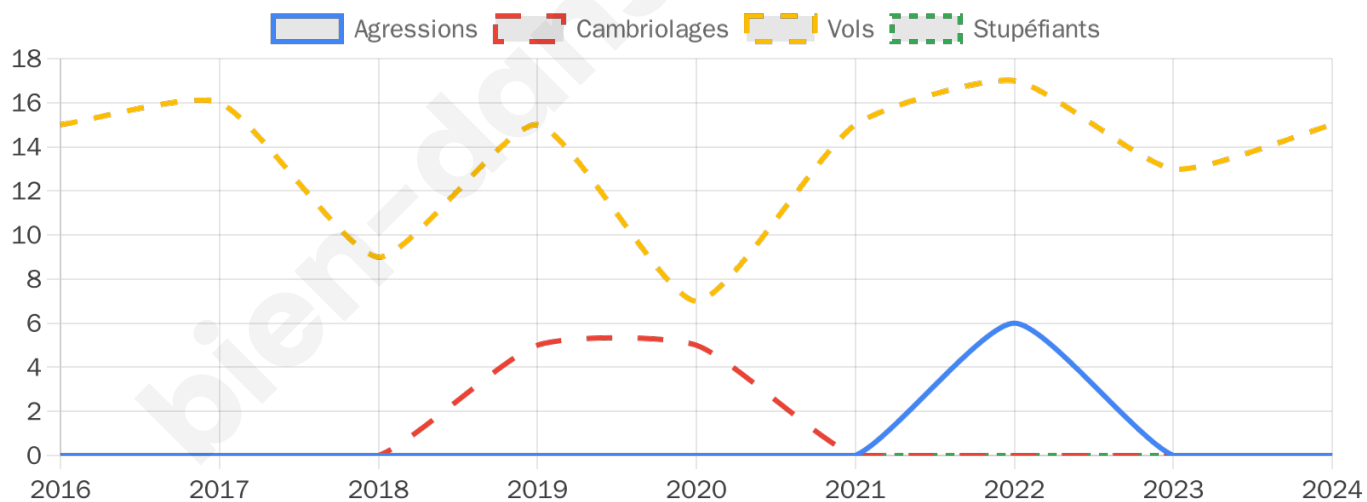

1 783 inscrits

Participation : 76.67%

Votes blancs : 1.76%

Votes nuls : 0.80%

Second tour

	Emmanuel MACRON	46,27 %
	Marine LE PEN	53,73 %

1 783 inscrits

Participation : 77.57%

15

Stupéfiants

0

Evolution du nombre d'infractions

Pour comparer

(en proportion du nombre d'habitants)

Sources : Bases statistiques communale, départementale et régionale de la délinquance enregistrée par la police et la gendarmerie nationales selon les dernières parutions officielles de 2025 portant sur l'année 2024 ([data.gouv](https://data.gouv.fr)).