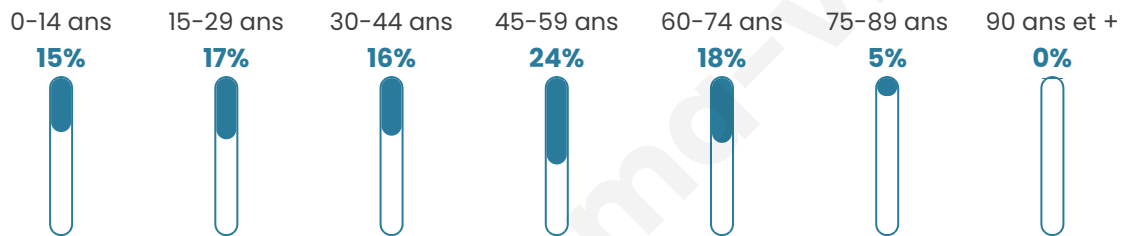

Nombre d'habitants

2 188

Age moyen

42 ans

Pop active

49.2%

Taux chômage

6.7%

Pop densité

243 h/km²

Revenu moyen

25 870 €/an

Evolution du nombre d'habitants

Sources : Institut national de la statistique et des études économiques (insee) selon Les dernières parutions officielles de 2024 portant sur les années 2020, 2021 et 2022.

Tranche d'âge

Activité professionnelle

Niveau de diplôme

Composition des ménages

Profils électoraux

Premier tour

	Marine LE PEN	35.29 %
	Emmanuel MACRON	28.53 %
	Jean-Luc MÉLENCHON	15.24 %
	Éric ZEMMOUR	7.88 %
	Yannick JADOT	3.00 %
	Jean LASSALLE	2.63 %
	Valérie PÉCRESE	2.33 %
	Fabien ROUSSEL	1.88 %
	Nicolas DUPONT-AIGNAN	1.43 %
	Anne HIDALGO	1.35 %
	Nathalie ARTHAUD	0.23 %
	Philippe POUTOU	0.23 %