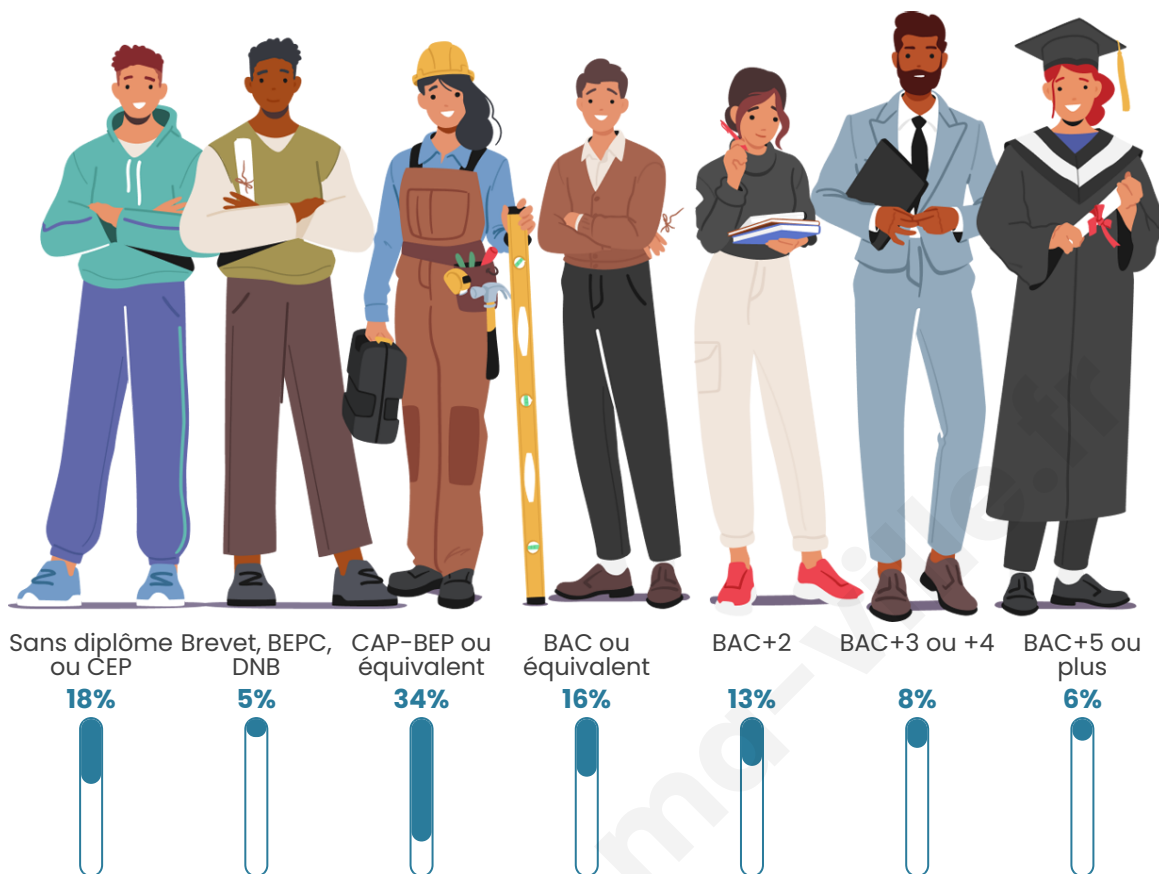

Nombre d'habitants

2 188

Age moyen

42 ans

Pop active

49.2%

Taux chômage

6.7%

Pop densité

243 h/km²

Revenu moyen

25 870 €/an

Evolution du nombre d'habitants

Sources : Institut national de la statistique et des études économiques (insee) selon Les dernières parutions officielles de 2024 portant sur les années 2020, 2021 et 2022.

Tranche d'âge

Activité professionnelle

Niveau de diplôme

Composition des ménages

Profils électoraux

Premier tour

	Marine LE PEN	35.29 %
	Emmanuel MACRON	28.53 %
	Jean-Luc MÉLENCHON	15.24 %
	Éric ZEMMOUR	7.88 %
	Yannick JADOT	3.00 %
	Jean LASSALLE	2.63 %
	Valérie PÉCRESE	2.33 %
	Fabien ROUSSEL	1.88 %
	Nicolas DUPONT-AIGNAN	1.43 %
	Anne HIDALGO	1.35 %
	Nathalie ARTHAUD	0.23 %
	Philippe POUTOU	0.23 %