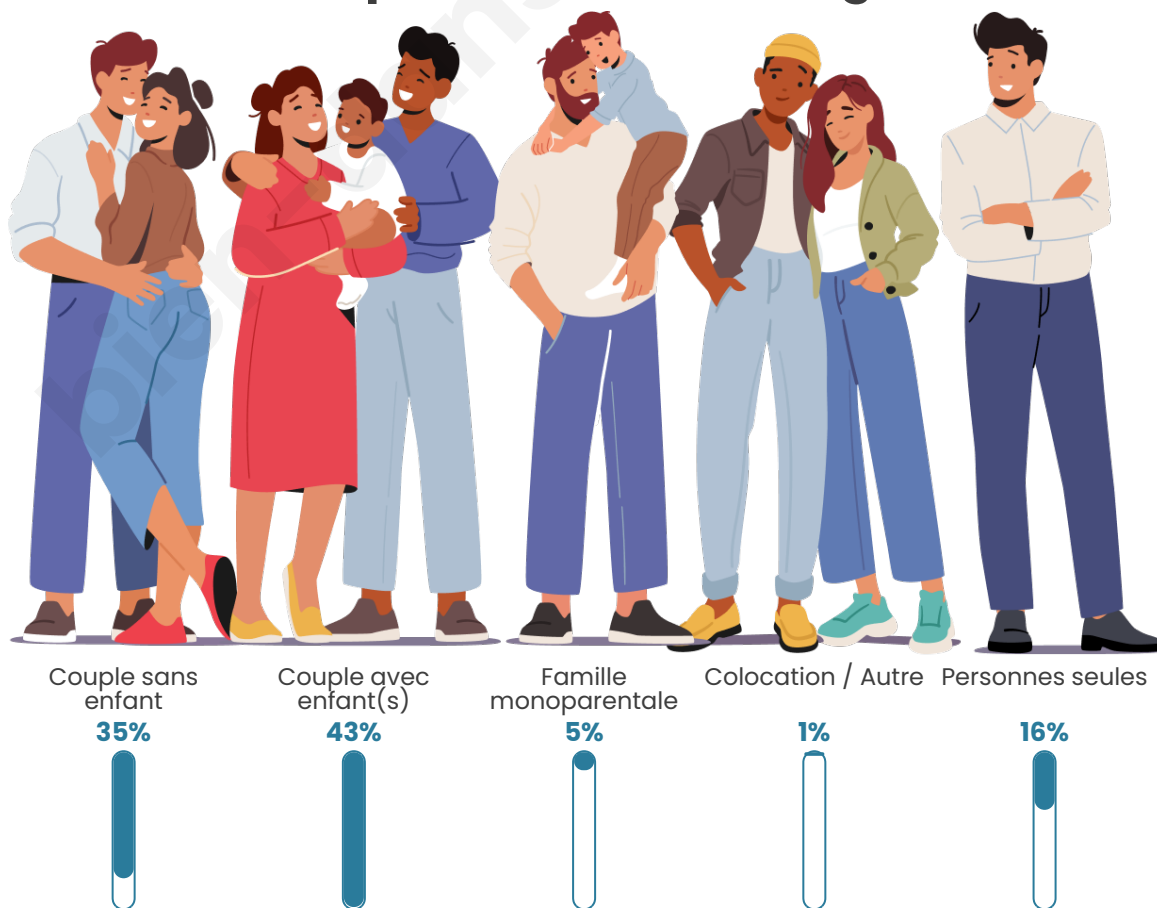

Tranche d'âge

Activité professionnelle

Niveau de diplôme

Composition des ménages

Profils électoraux

Premier tour

	Marine LE PEN	35.29 %
	Emmanuel MACRON	28.53 %
	Jean-Luc MÉLENCHON	15.24 %
	Éric ZEMMOUR	7.88 %
	Yannick JADOT	3.00 %
	Jean LASSALLE	2.63 %
	Valérie PÉCRESE	2.33 %
	Fabien ROUSSEL	1.88 %
	Nicolas DUPONT-AIGNAN	1.43 %
	Anne HIDALGO	1.35 %
	Nathalie ARTHAUD	0.23 %
	Philippe POUTOU	0.23 %