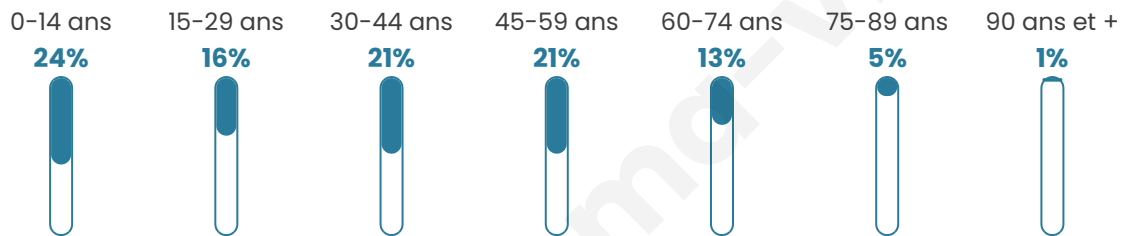

Age moyen

37 ans

Pop active

51.4%

Taux chômage

4.1%

Pop densité

71 h/km²

Revenu moyen

25 150 €/an

Evolution du nombre d'habitants

Sources : Institut national de la statistique et des études économiques (insee) selon Les dernières parutions officielles de 2024 portant sur les années 2020, 2021 et 2022.

Tranche d'âge

Activité professionnelle

Niveau de diplôme

Composition des ménages

Profils électoraux

Premier tour

	Emmanuel MACRON	33.12 %
	Marine LE PEN	19.87 %
	Jean-Luc MÉLENCHON	18.86 %
	Yannick JADOT	8.10 %
	Éric ZEMMOUR	5.52 %
	Valérie PÉCRESE	3.96 %
	Jean LASSALLE	2.67 %
	Nicolas DUPONT- AIGNAN	2.39 %
	Anne HIDALGO	1.66 %
	Philippe POUTOU	1.66 %
	Fabien ROUSSEL	1.56 %
	Nathalie ARTHAUD	0.64 %

1 350 inscrits

Participation : 82.44%

Votes blancs : 1.62%

Votes nuls : 0.72%

Second tour

	Emmanuel MACRON	68,22 %
	Marine LE PEN	31,78 %

1 353 inscrits

Participation : 80.49%