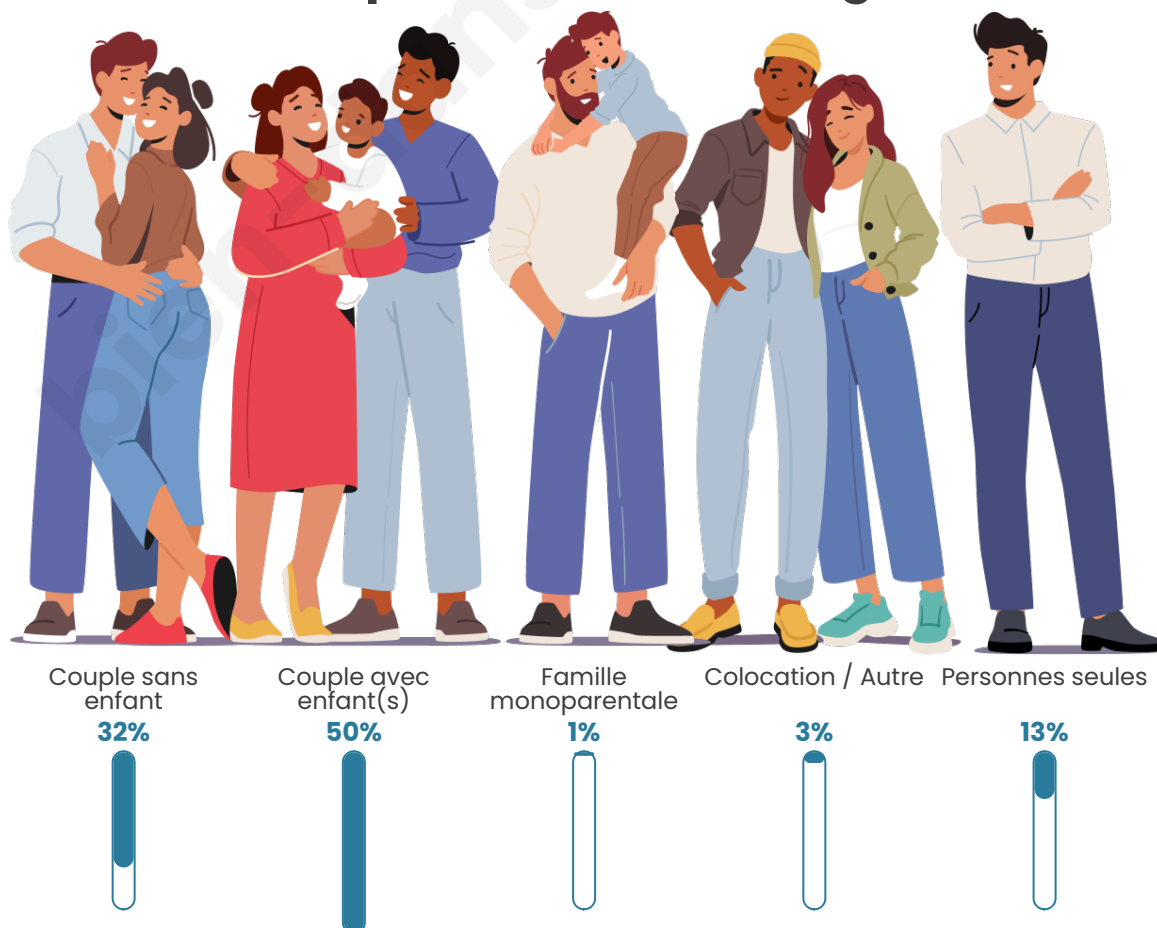

Tranche d'âge

Activité professionnelle

Niveau de diplôme

Composition des ménages

Profils électoraux

Premier tour

	Emmanuel MACRON	33.12 %
	Marine LE PEN	19.87 %
	Jean-Luc MÉLENCHON	18.86 %
	Yannick JADOT	8.10 %
	Éric ZEMMOUR	5.52 %
	Valérie PÉCRESE	3.96 %
	Jean LASSALLE	2.67 %
	Nicolas DUPONT- AIGNAN	2.39 %
	Anne HIDALGO	1.66 %
	Philippe POUTOU	1.66 %
	Fabien ROUSSEL	1.56 %
	Nathalie ARTHAUD	0.64 %