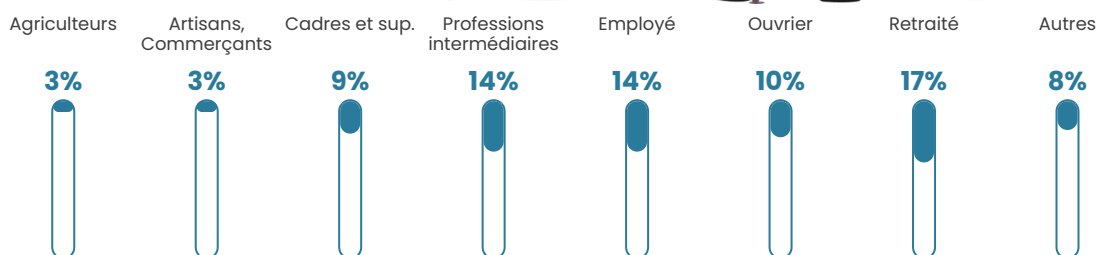

Revenu moyen

25 150 €/an

Evolution du nombre d'habitants

Sources : Institut national de la statistique et des études économiques (insee) selon Les dernières parutions officielles de 2024 portant sur les années 2020, 2021 et 2022.

Tranche d'âge

Activité professionnelle

Niveau de diplôme

Composition des ménages

Profils électoraux

Premier tour

	Emmanuel MACRON	33.12 %
	Marine LE PEN	19.87 %
	Jean-Luc MÉLENCHON	18.86 %
	Yannick JADOT	8.10 %
	Éric ZEMMOUR	5.52 %
	Valérie PÉCRESE	3.96 %
	Jean LASSALLE	2.67 %
	Nicolas DUPONT- AIGNAN	2.39 %
	Anne HIDALGO	1.66 %
	Philippe POUTOU	1.66 %
	Fabien ROUSSEL	1.56 %
	Nathalie ARTHAUD	0.64 %