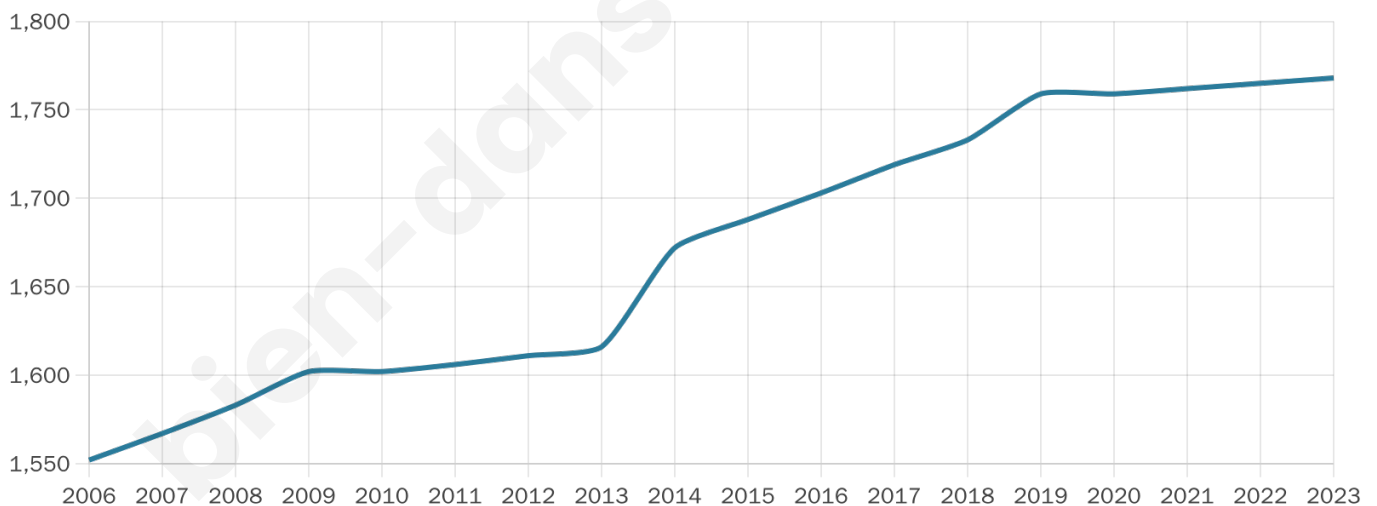

Age moyen

37 ans

Pop active

51.4%

Taux chômage

4.1%

Pop densité

71 h/km²

Revenu moyen

25 150 €/an

Evolution du nombre d'habitants

Sources : Institut national de la statistique et des études économiques (insee) selon Les dernières parutions officielles de 2024 portant sur les années 2020, 2021 et 2022.