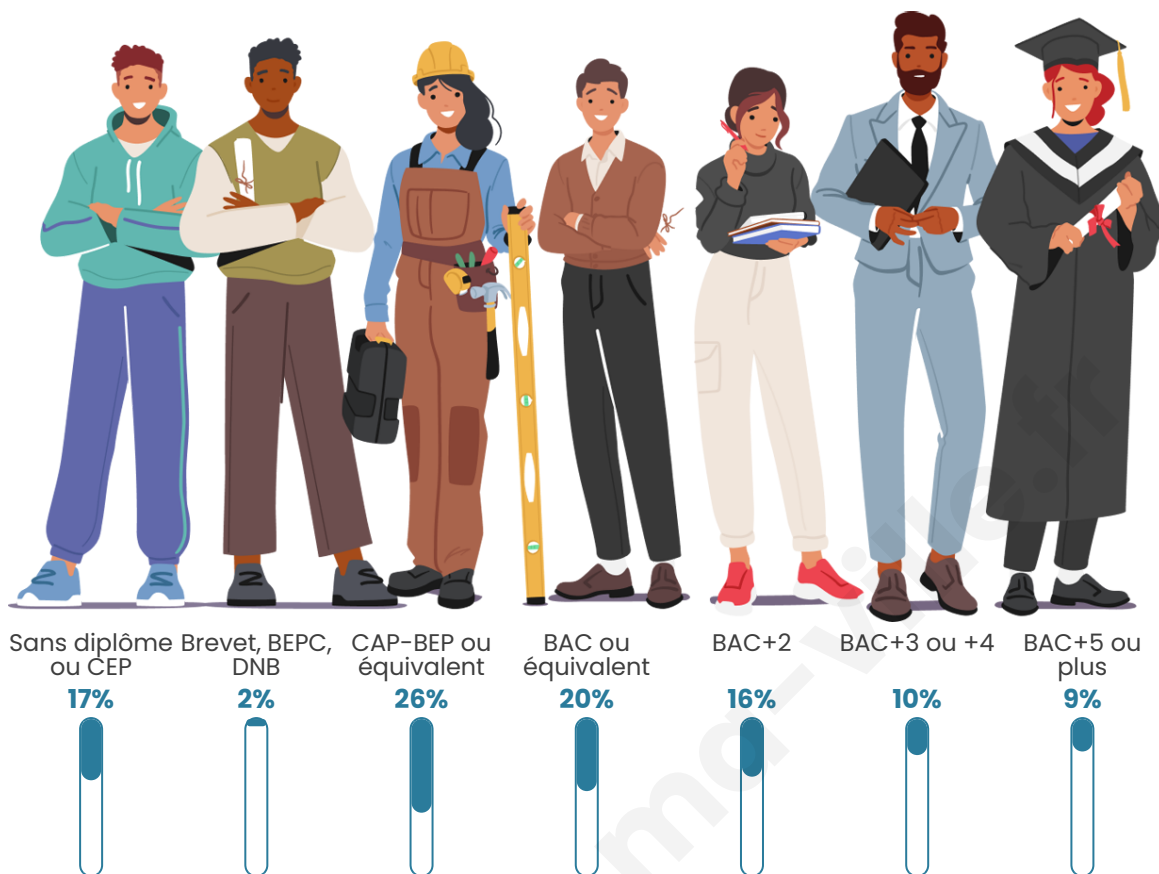

Age moyen

37 ans

Pop active

51.4%

Taux chômage

4.1%

Pop densité

71 h/km²

Tranche d'âge

Activité professionnelle

Niveau de diplôme

Composition des ménages

Profils électoraux

Premier tour

	Emmanuel MACRON	33.12 %
	Marine LE PEN	19.87 %
	Jean-Luc MÉLENCHON	18.86 %
	Yannick JADOT	8.10 %
	Éric ZEMMOUR	5.52 %
	Valérie PÉCRESE	3.96 %
	Jean LASSALLE	2.67 %
	Nicolas DUPONT- AIGNAN	2.39 %
	Anne HIDALGO	1.66 %
	Philippe POUTOU	1.66 %
	Fabien ROUSSEL	1.56 %
	Nathalie ARTHAUD	0.64 %