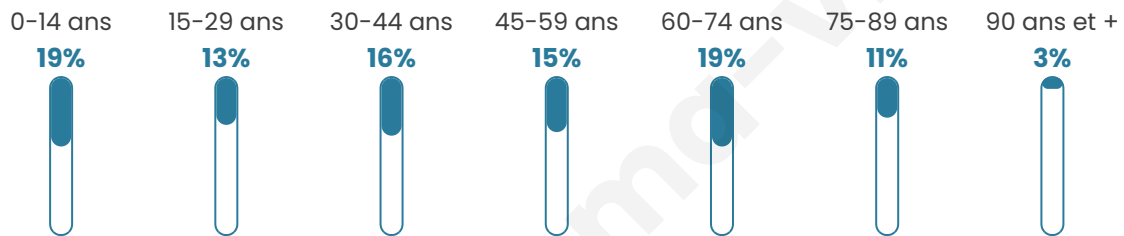

Statistiques sur la population

Nombre d'habitants

744

Age moyen

44 ans

Pop active

42.2%

Taux chômage

3.5%

Pop densité

57 h/km²

Revenu moyen

24 220 €/an

Evolution du nombre d'habitants

Sources : Institut national de la statistique et des études économiques (insee) selon Les dernières parutions officielles de 2024 portant sur les années 2020, 2021 et 2022.

Tranche d'âge

Activité professionnelle

Niveau de diplôme

Composition des ménages

Profils électoraux

Premier tour

	Emmanuel MACRON	30.22 %
	Marine LE PEN	23.11 %
	Jean-Luc MÉLENCHON	12.89 %
	Éric ZEMMOUR	12.00 %
	Valérie PÉCRESE	7.78 %
	Yannick JADOT	4.22 %
	Nicolas DUPONT- AIGNAN	2.44 %
	Fabien ROUSSEL	2.22 %
	Jean LASSALLE	2.22 %
	Anne HIDALGO	1.33 %
	Philippe POUTOU	1.11 %
	Nathalie ARTHAUD	0.44 %