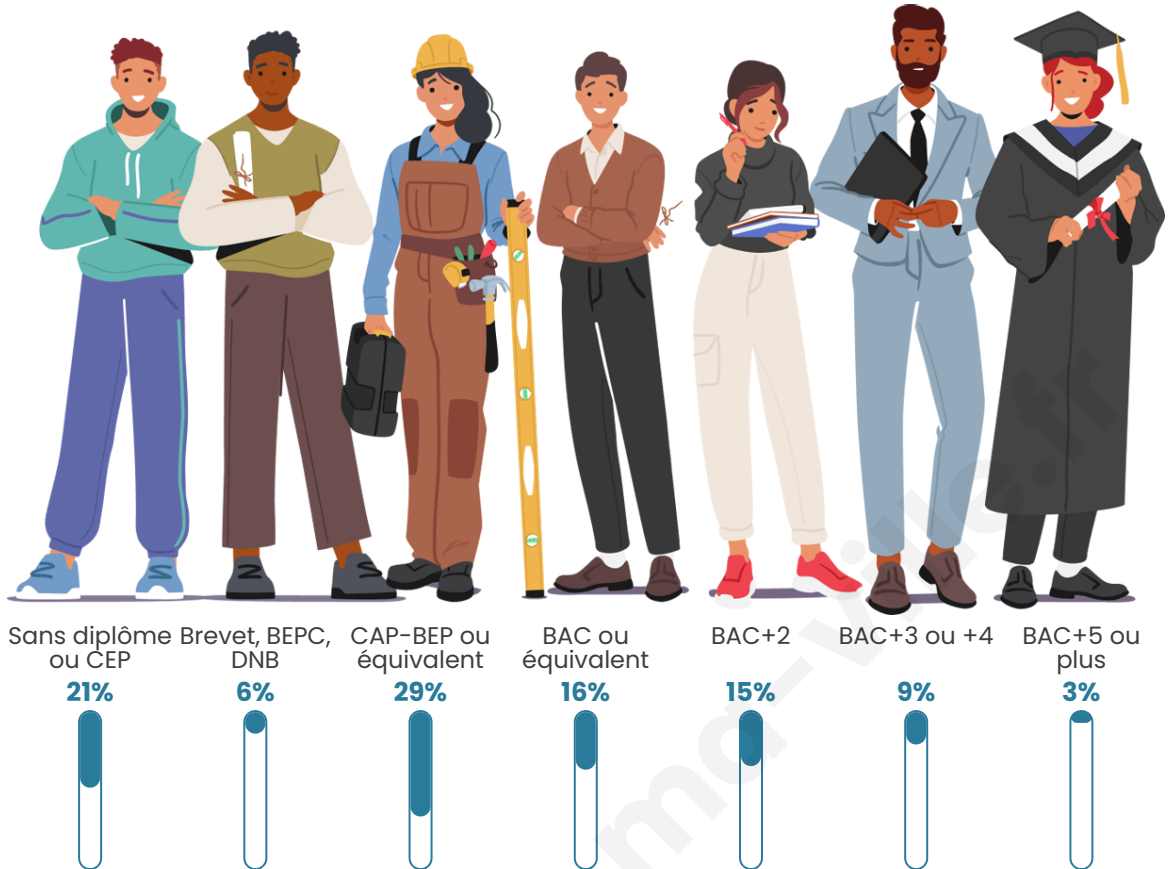

Statistiques sur la population

Nombre d'habitants

744

Age moyen

44 ans

Pop active

42.2%

Taux chômage

Tranche d'âge

Activité professionnelle

Niveau de diplôme

Composition des ménages

Profils électoraux

Premier tour

	Emmanuel MACRON	30.22 %
	Marine LE PEN	23.11 %
	Jean-Luc MÉLENCHON	12.89 %
	Éric ZEMMOUR	12.00 %
	Valérie PÉCRESE	7.78 %
	Yannick JADOT	4.22 %
	Nicolas DUPONT- AIGNAN	2.44 %
	Fabien ROUSSEL	2.22 %
	Jean LASSALLE	2.22 %
	Anne HIDALGO	1.33 %
	Philippe POUTOU	1.11 %
	Nathalie ARTHAUD	0.44 %