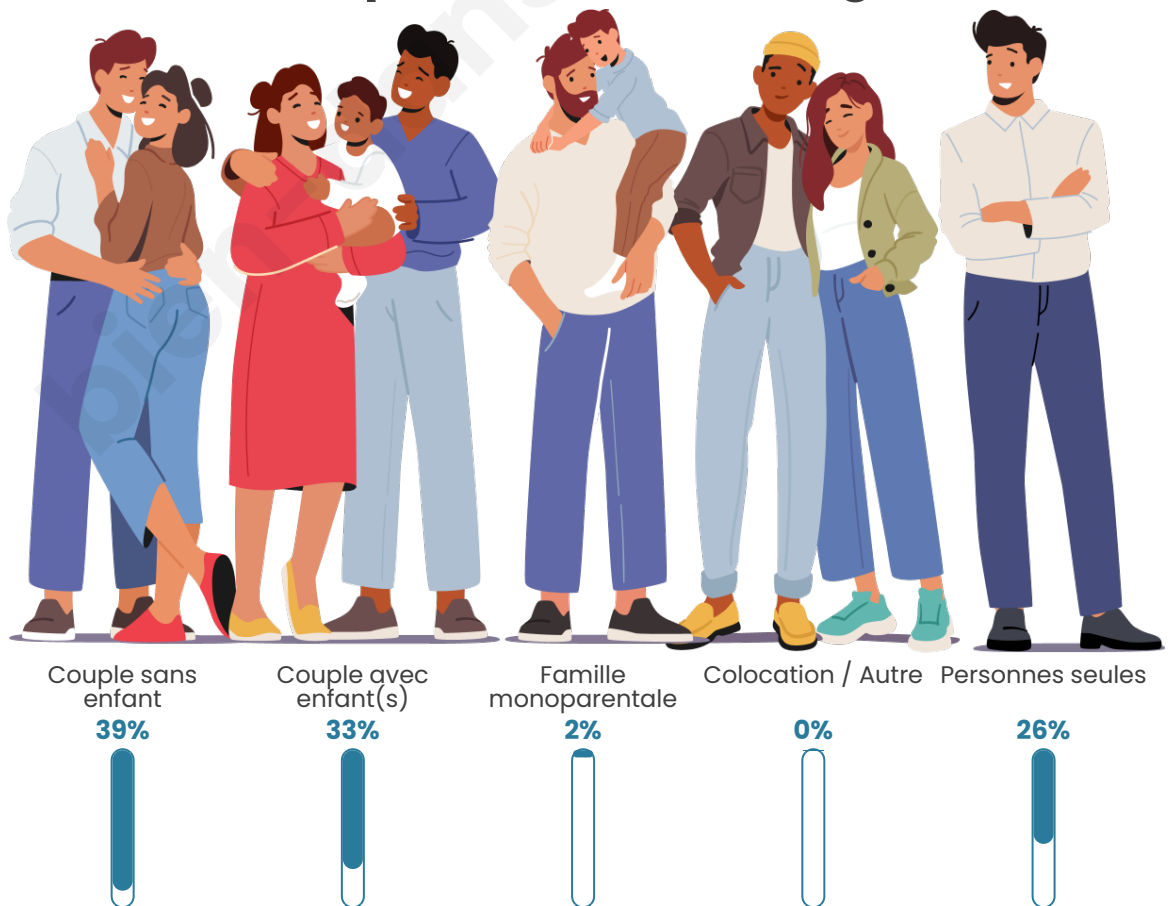

Tranche d'âge

Activité professionnelle

Niveau de diplôme

Composition des ménages

Profils électoraux

Premier tour

	Emmanuel MACRON	30.22 %
	Marine LE PEN	23.11 %
	Jean-Luc MÉLENCHON	12.89 %
	Éric ZEMMOUR	12.00 %
	Valérie PÉCRESE	7.78 %
	Yannick JADOT	4.22 %
	Nicolas DUPONT- AIGNAN	2.44 %
	Fabien ROUSSEL	2.22 %
	Jean LASSALLE	2.22 %
	Anne HIDALGO	1.33 %
	Philippe POUTOU	1.11 %
	Nathalie ARTHAUD	0.44 %