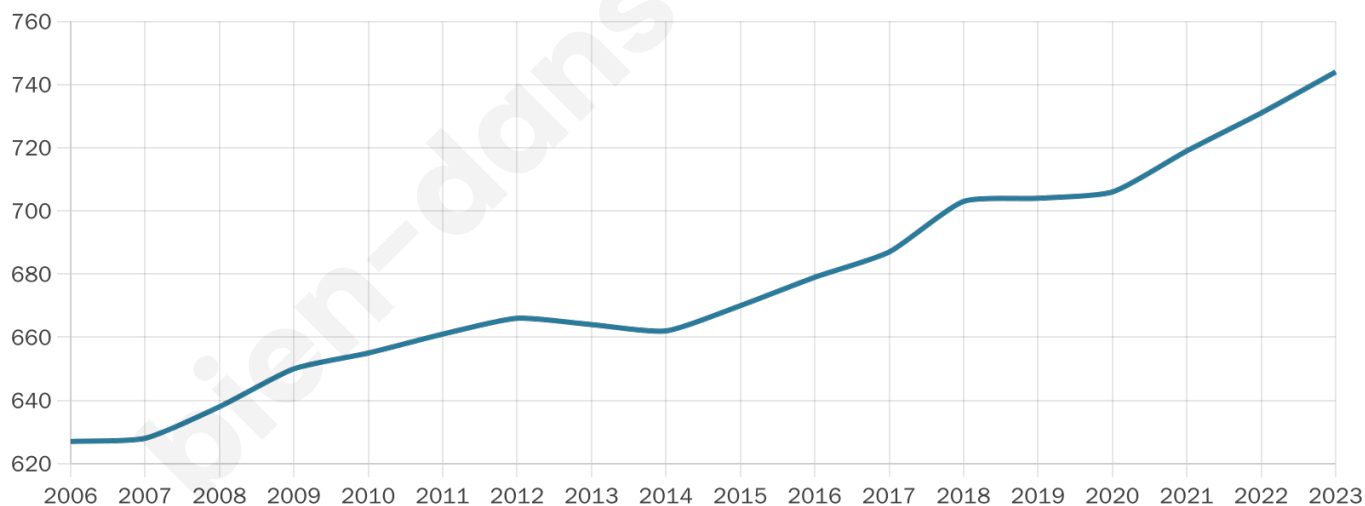

Statistiques sur la population

Nombre d'habitants

744

Age moyen

44 ans

Pop active

42.2%

Taux chômage

3.5%

Pop densité

57 h/km²

Revenu moyen

24 220 €/an

Evolution du nombre d'habitants

Sources : Institut national de la statistique et des études économiques (insee) selon Les dernières parutions officielles de 2024 portant sur les années 2020, 2021 et 2022.

Tranche d'âge

Activité professionnelle

Niveau de diplôme

Composition des ménages

Profils électoraux

Premier tour

	Emmanuel MACRON	30.22 %
	Marine LE PEN	23.11 %
	Jean-Luc MÉLENCHON	12.89 %
	Éric ZEMMOUR	12.00 %
	Valérie PÉCRESE	7.78 %
	Yannick JADOT	4.22 %
	Nicolas DUPONT- AIGNAN	2.44 %
	Fabien ROUSSEL	2.22 %
	Jean LASSALLE	2.22 %
	Anne HIDALGO	1.33 %
	Philippe POUTOU	1.11 %
	Nathalie ARTHAUD	0.44 %