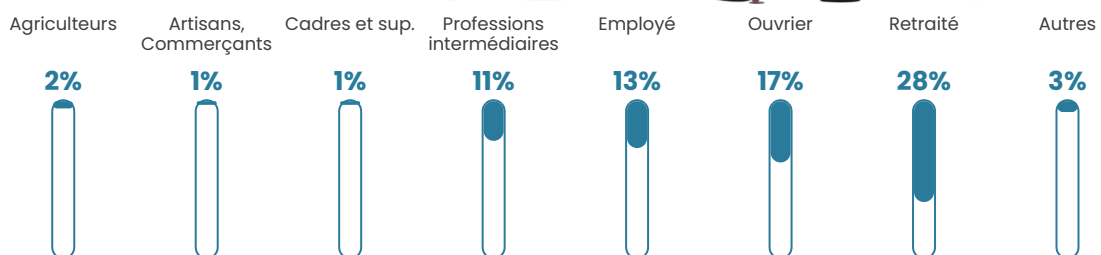

3.5%

Pop densité

57 h/km²

Revenu moyen

24 220 €/an

Evolution du nombre d'habitants

Sources : Institut national de la statistique et des études économiques (insee) selon Les dernières parutions officielles de 2024 portant sur les années 2020, 2021 et 2022.

Tranche d'âge

Activité professionnelle

Niveau de diplôme

Composition des ménages

Profils électoraux

Premier tour

	Emmanuel MACRON	30.22 %
	Marine LE PEN	23.11 %
	Jean-Luc MÉLENCHON	12.89 %
	Éric ZEMMOUR	12.00 %
	Valérie PÉCRESE	7.78 %
	Yannick JADOT	4.22 %
	Nicolas DUPONT- AIGNAN	2.44 %
	Fabien ROUSSEL	2.22 %
	Jean LASSALLE	2.22 %
	Anne HIDALGO	1.33 %
	Philippe POUTOU	1.11 %
	Nathalie ARTHAUD	0.44 %