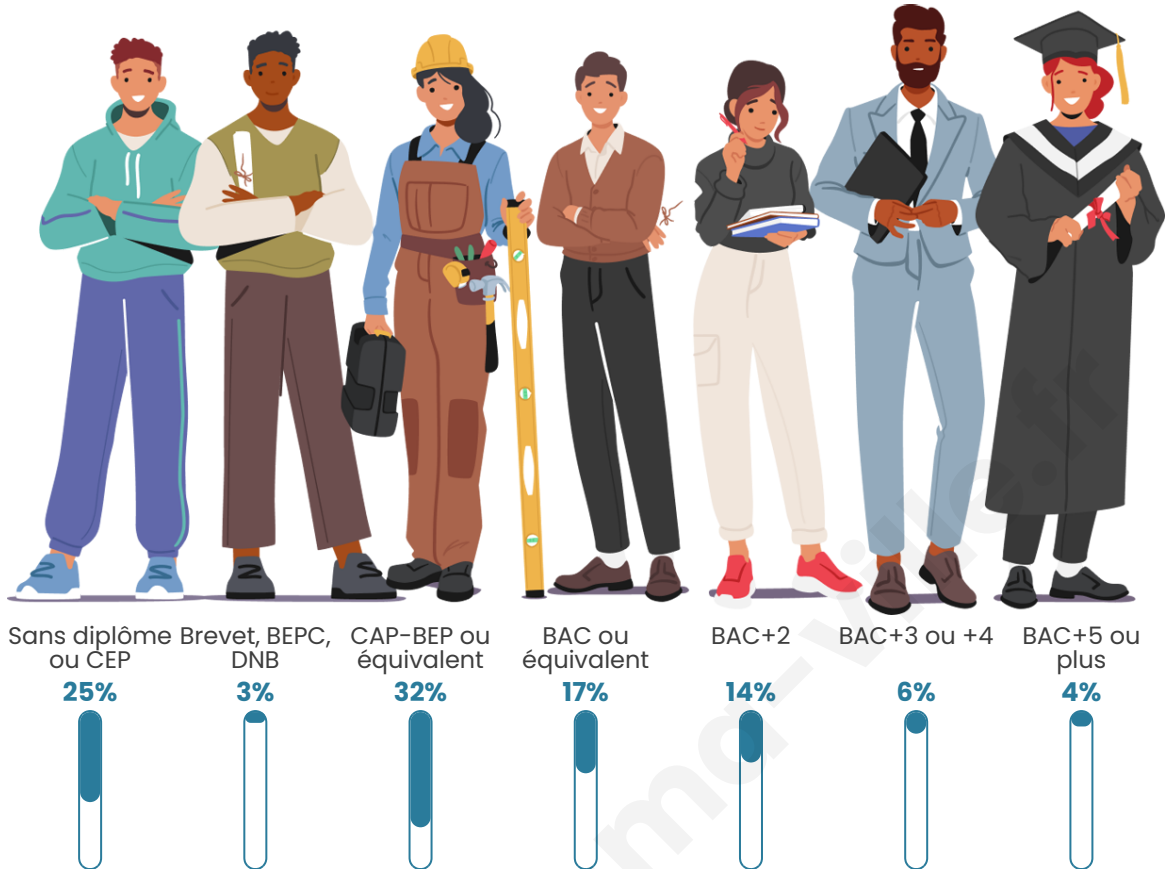

Age moyen

37 ans

Pop active

50.2%

Taux chômage

4.4%

Pop densité

97 h/km²

Tranche d'âge

Activité professionnelle

Niveau de diplôme

Composition des ménages

Profils électoraux

Premier tour

	Marine LE PEN	43.54 %
	Emmanuel MACRON	21.91 %
	Jean-Luc MÉLENCHON	12.36 %
	Éric ZEMMOUR	3.65 %
	Valérie PÉCRESE	3.65 %
	Nicolas DUPONT-AIGNAN	3.65 %
	Fabien ROUSSEL	3.09 %
	Yannick JADOT	3.09 %
	Jean LASSALLE	1.97 %
	Nathalie ARTHAUD	1.12 %
	Philippe POUTOU	1.12 %
	Anne HIDALGO	0.84 %