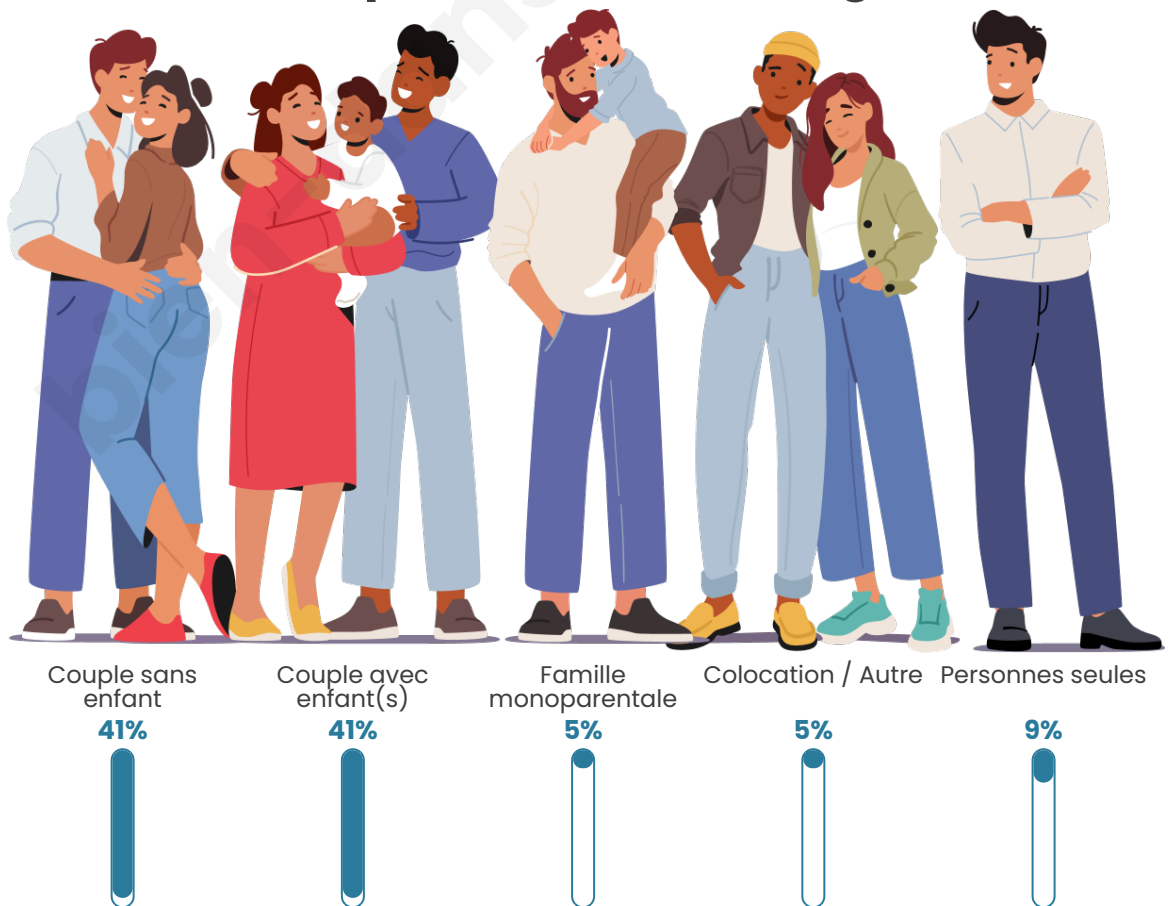

Tranche d'âge

Activité professionnelle

Niveau de diplôme

Composition des ménages

Profils électoraux

Premier tour

	Marine LE PEN	43.54 %
	Emmanuel MACRON	21.91 %
	Jean-Luc MÉLENCHON	12.36 %
	Éric ZEMMOUR	3.65 %
	Valérie PÉCRESE	3.65 %
	Nicolas DUPONT-AIGNAN	3.65 %
	Fabien ROUSSEL	3.09 %
	Yannick JADOT	3.09 %
	Jean LASSALLE	1.97 %
	Nathalie ARTHAUD	1.12 %
	Philippe POUTOU	1.12 %
	Anne HIDALGO	0.84 %