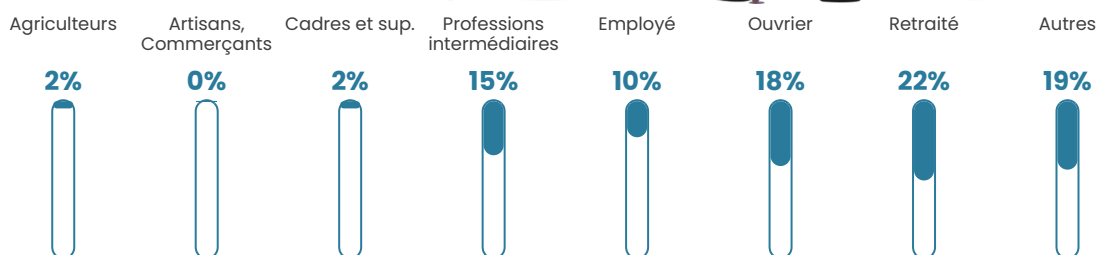

Revenu moyen

22 790 €/an

Evolution du nombre d'habitants

Sources : Institut national de la statistique et des études économiques (insee) selon Les dernières parutions officielles de 2024 portant sur les années 2020, 2021 et 2022.

Tranche d'âge

Activité professionnelle

Niveau de diplôme

Composition des ménages

Profils électoraux

Premier tour

	Marine LE PEN	43.54 %
	Emmanuel MACRON	21.91 %
	Jean-Luc MÉLENCHON	12.36 %
	Éric ZEMMOUR	3.65 %
	Valérie PÉCRESE	3.65 %
	Nicolas DUPONT-AIGNAN	3.65 %
	Fabien ROUSSEL	3.09 %
	Yannick JADOT	3.09 %
	Jean LASSALLE	1.97 %
	Nathalie ARTHAUD	1.12 %
	Philippe POUTOU	1.12 %
	Anne HIDALGO	0.84 %