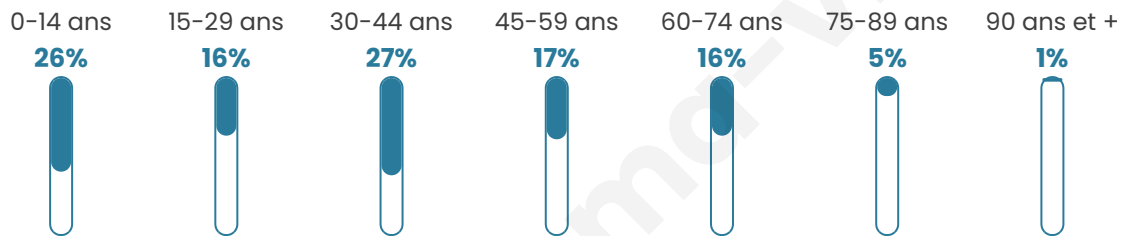

Age moyen

37 ans

Pop active

50.2%

Taux chômage

4.4%

Pop densité

97 h/km²

Revenu moyen

22 790 €/an

Evolution du nombre d'habitants

Sources : Institut national de la statistique et des études économiques (insee) selon Les dernières parutions officielles de 2024 portant sur les années 2020, 2021 et 2022.

Tranche d'âge

Activité professionnelle

Niveau de diplôme

Composition des ménages

Profils électoraux

Premier tour

	Marine LE PEN	43.54 %
	Emmanuel MACRON	21.91 %
	Jean-Luc MÉLENCHON	12.36 %
	Éric ZEMMOUR	3.65 %
	Valérie PÉCRESE	3.65 %
	Nicolas DUPONT-AIGNAN	3.65 %
	Fabien ROUSSEL	3.09 %
	Yannick JADOT	3.09 %
	Jean LASSALLE	1.97 %
	Nathalie ARTHAUD	1.12 %
	Philippe POUTOU	1.12 %
	Anne HIDALGO	0.84 %

442 inscrits

Participation : 82.35%

Votes blancs : 1.65%

Votes nuls : 0.55%

Second tour

	Emmanuel MACRON	35,55 %
	Marine LE PEN	64,45 %

444 inscrits

Participation : 84.91%