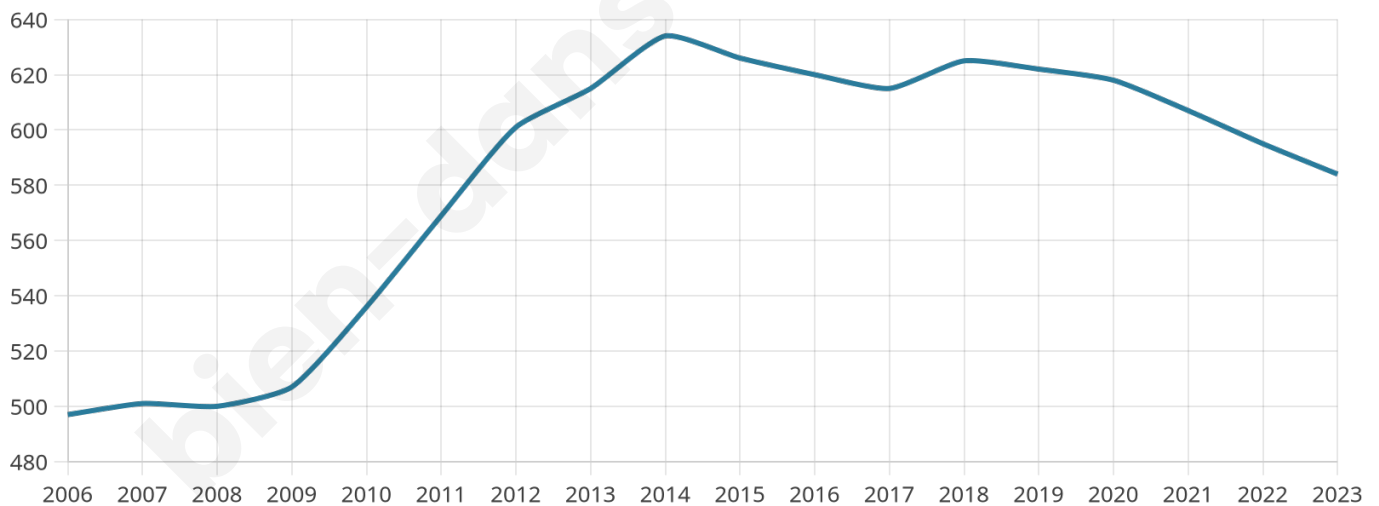

Age moyen

37 ans

Pop active

50.2%

Taux chômage

4.4%

Pop densité

97 h/km²

Revenu moyen

22 790 €/an

Evolution du nombre d'habitants

Sources : Institut national de la statistique et des études économiques (insee) selon Les dernières parutions officielles de 2024 portant sur les années 2020, 2021 et 2022.