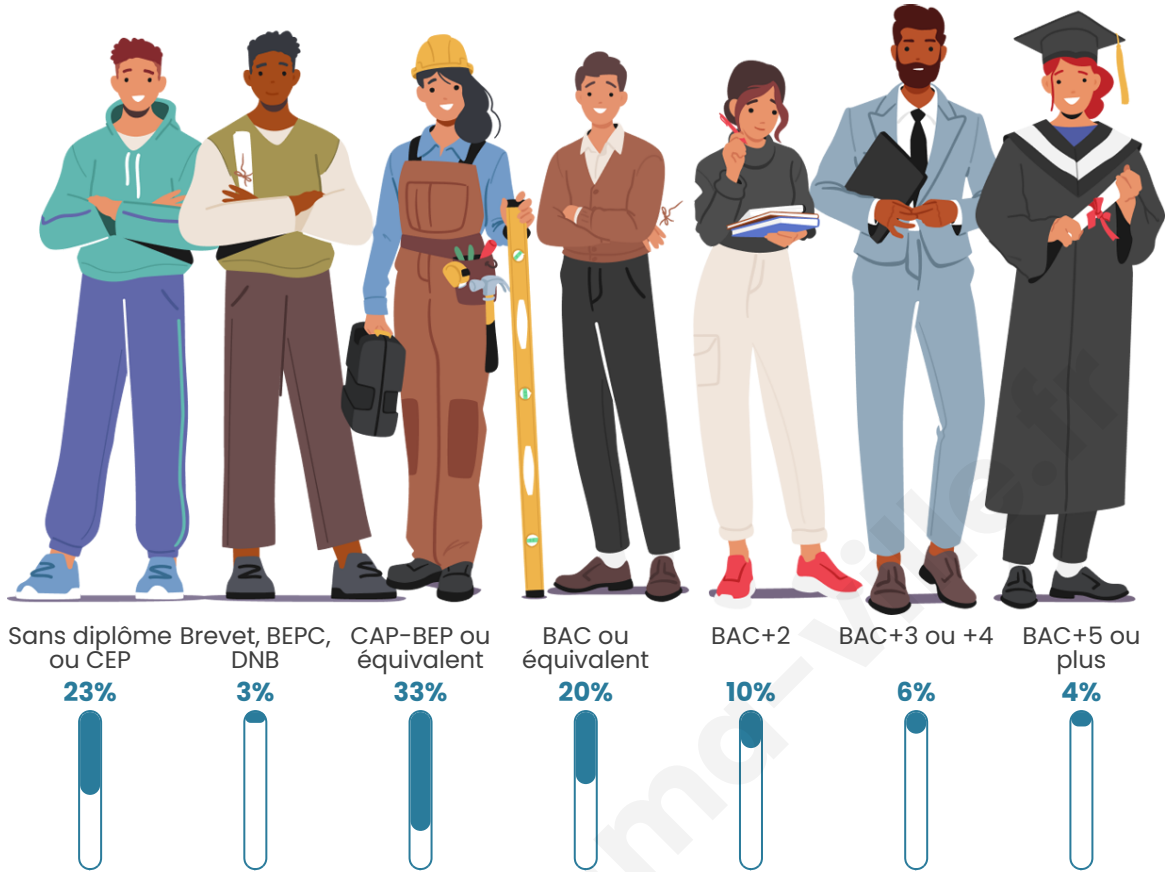

Tranche d'âge

Activité professionnelle

Niveau de diplôme

Composition des ménages

Profils électoraux

Premier tour

	Marine LE PEN	32.46 %
	Emmanuel MACRON	27.19 %
	Jean-Luc MÉLENCHON	9.21 %
	Nicolas DUPONT-AIGNAN	8.77 %
	Yannick JADOT	4.82 %
	Jean LASSALLE	4.39 %
	Éric ZEMMOUR	4.39 %
	Fabien ROUSSEL	2.63 %
	Valérie PÉCRESE	2.63 %
	Nathalie ARTHAUD	2.19 %
	Anne HIDALGO	0.88 %
	Philippe POUTOU	0.44 %