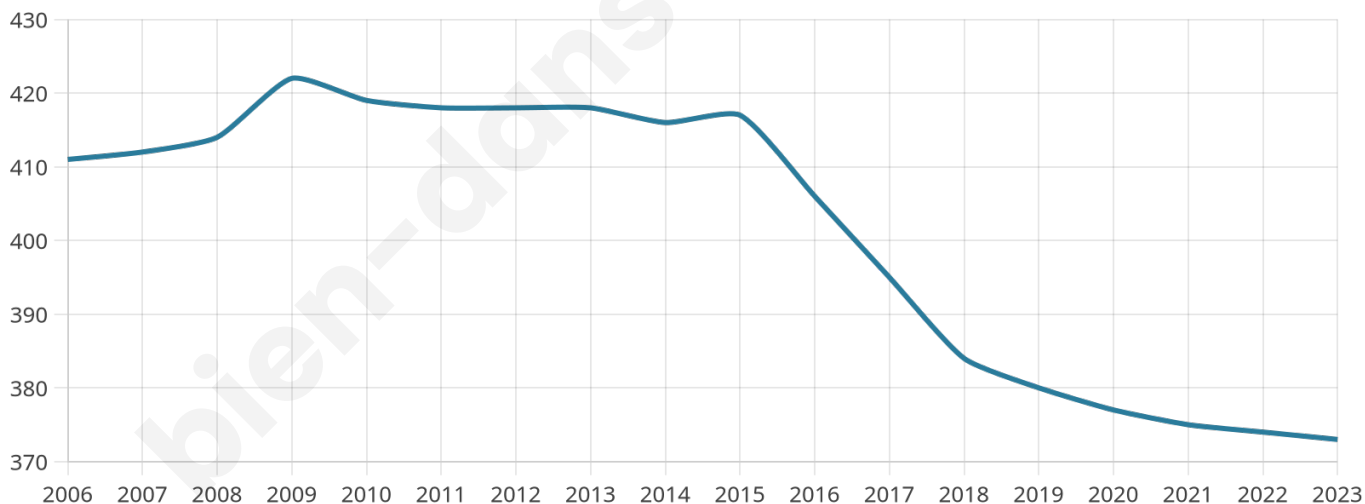

Situation géographique

i Informations clés

- **Région** : Grand Est
- **Département** : Bas-Rhin
- **Code postal** : 67260
- **Superficie** : 16 km²

Statistiques sur la population

Nombre d'habitants

373

Age moyen

45 ans

Pop active

46.9%

Taux chômage

6.4%

Pop densité

23 h/km²

Revenu moyen

23 530 €/an

Evolution du nombre d'habitants

Sources : Institut national de la statistique et des études économiques (insee) selon Les dernières parutions officielles de 2024 portant sur les années 2020, 2021 et 2022.