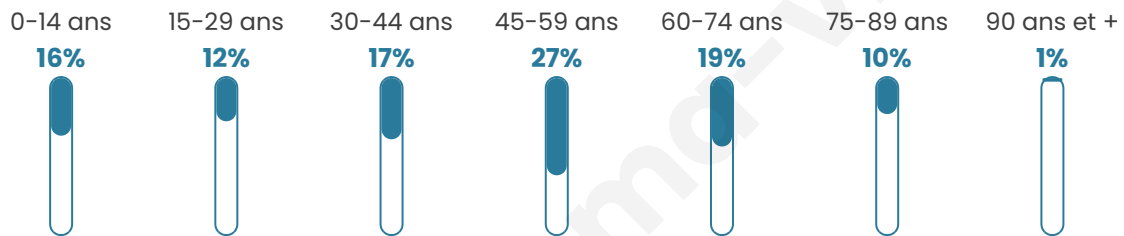

45 ans

Pop active

46.9%

Taux chômage

6.4%

Pop densité

23 h/km²

Revenu moyen

23 530 €/an

Evolution du nombre d'habitants

Sources : Institut national de la statistique et des études économiques (insee) selon Les dernières parutions officielles de 2024 portant sur les années 2020, 2021 et 2022.

Tranche d'âge

Activité professionnelle

Niveau de diplôme

Composition des ménages

Profils électoraux

Premier tour

	Marine LE PEN	32.46 %
	Emmanuel MACRON	27.19 %
	Jean-Luc MÉLENCHON	9.21 %
	Nicolas DUPONT-AIGNAN	8.77 %
	Yannick JADOT	4.82 %
	Jean LASSALLE	4.39 %
	Éric ZEMMOUR	4.39 %
	Fabien ROUSSEL	2.63 %
	Valérie PÉCRESE	2.63 %
	Nathalie ARTHAUD	2.19 %
	Anne HIDALGO	0.88 %
	Philippe POUTOU	0.44 %