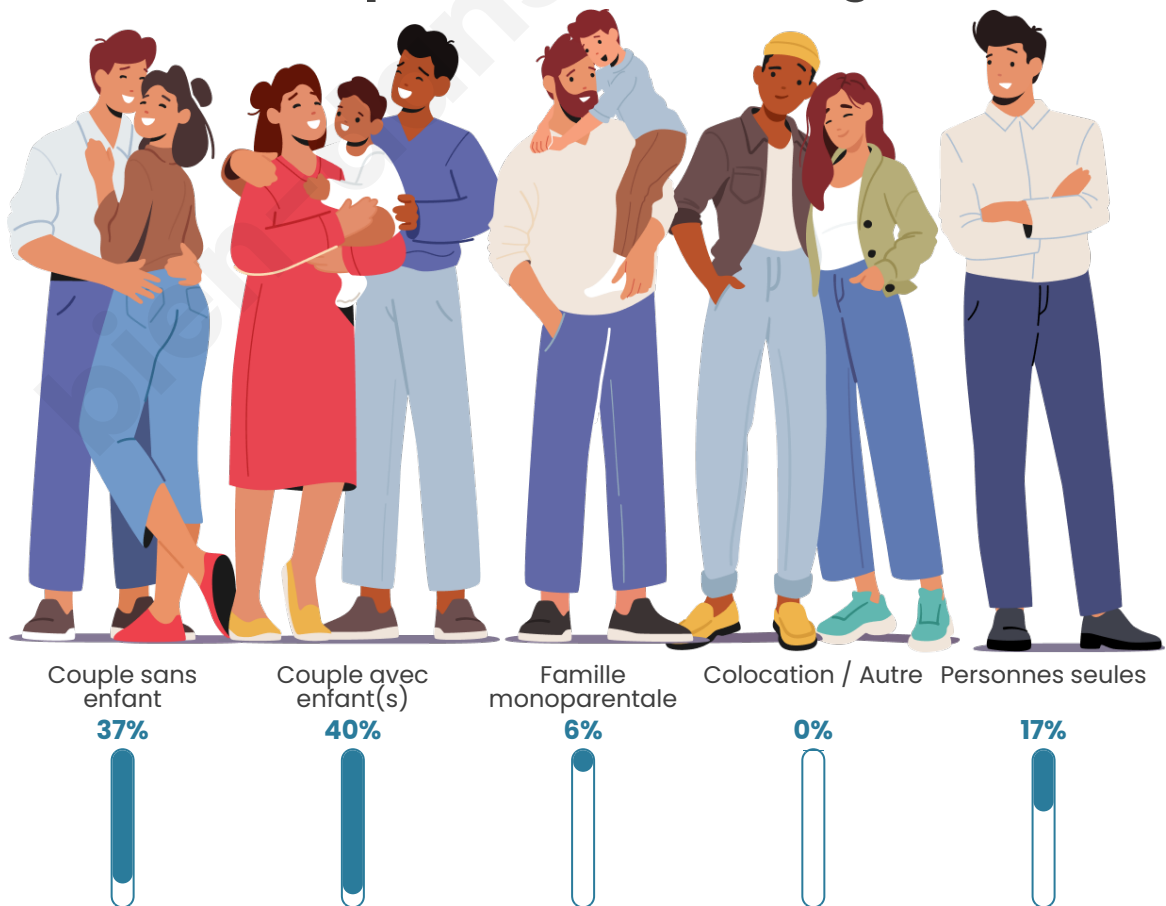

Tranche d'âge

Activité professionnelle

Niveau de diplôme

Composition des ménages

Profils électoraux

Premier tour

	Marine LE PEN	32.46 %
	Emmanuel MACRON	27.19 %
	Jean-Luc MÉLENCHON	9.21 %
	Nicolas DUPONT-AIGNAN	8.77 %
	Yannick JADOT	4.82 %
	Jean LASSALLE	4.39 %
	Éric ZEMMOUR	4.39 %
	Fabien ROUSSEL	2.63 %
	Valérie PÉCRESE	2.63 %
	Nathalie ARTHAUD	2.19 %
	Anne HIDALGO	0.88 %
	Philippe POUTOU	0.44 %