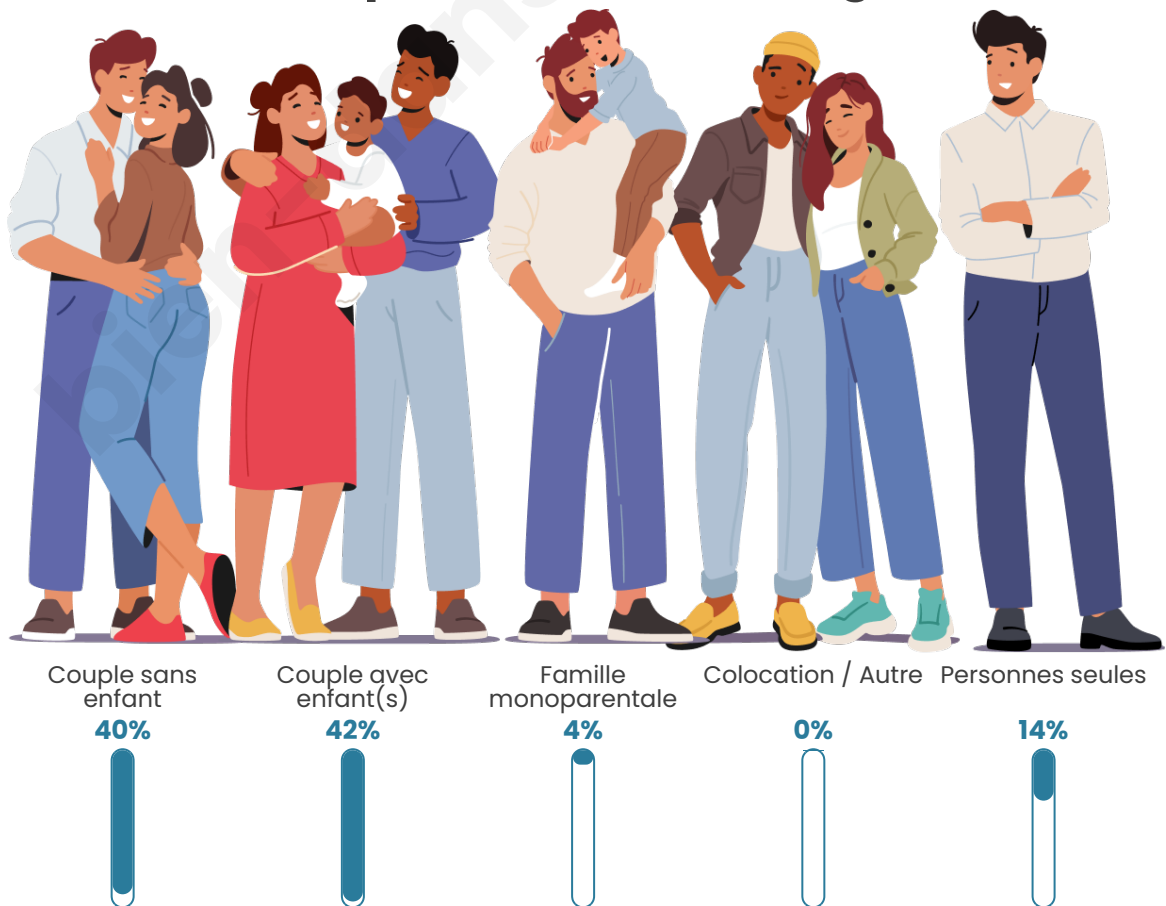

Tranche d'âge

Activité professionnelle

Niveau de diplôme

Composition des ménages

Profils électoraux

Premier tour

	Emmanuel MACRON	32.81 %
	Marine LE PEN	30.26 %
	Jean-Luc MÉLENCHON	11.46 %
	Éric ZEMMOUR	8.01 %
	Yannick JADOT	5.01 %
	Valérie PÉCRESE	3.78 %
	Nicolas DUPONT-AIGNAN	3.11 %
	Jean LASSALLE	2.11 %
	Anne HIDALGO	1.45 %
	Nathalie ARTHAUD	0.67 %
	Fabien ROUSSEL	0.67 %
	Philippe POUTOU	0.67 %