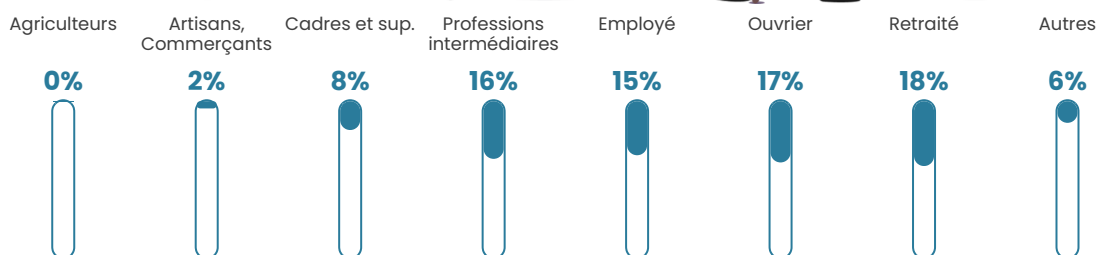

42 ans

Pop active

51.8%

Taux chômage

5.4%

Pop densité

145 h/km²

Revenu moyen

27 140 €/an

Evolution du nombre d'habitants

Sources : Institut national de la statistique et des études économiques (insee) selon Les dernières parutions officielles de 2024 portant sur les années 2020, 2021 et 2022.

Tranche d'âge

Activité professionnelle

Niveau de diplôme

Composition des ménages

Profils électoraux

Premier tour

	Emmanuel MACRON	32.81 %
	Marine LE PEN	30.26 %
	Jean-Luc MÉLENCHON	11.46 %
	Éric ZEMMOUR	8.01 %
	Yannick JADOT	5.01 %
	Valérie PÉCRESE	3.78 %
	Nicolas DUPONT-AIGNAN	3.11 %
	Jean LASSALLE	2.11 %
	Anne HIDALGO	1.45 %
	Nathalie ARTHAUD	0.67 %
	Fabien ROUSSEL	0.67 %
	Philippe POUTOU	0.67 %