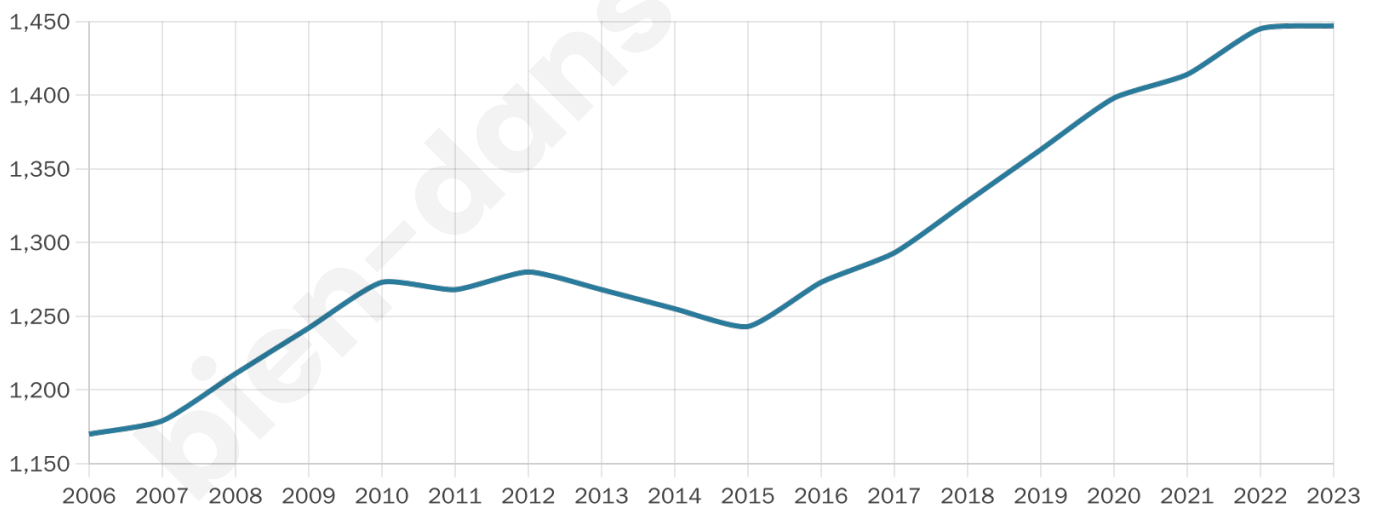

42 ans

Pop active

51.8%

Taux chômage

5.4%

Pop densité

145 h/km²

Revenu moyen

27 140 €/an

Evolution du nombre d'habitants

Sources : Institut national de la statistique et des études économiques (insee) selon Les dernières parutions officielles de 2024 portant sur les années 2020, 2021 et 2022.