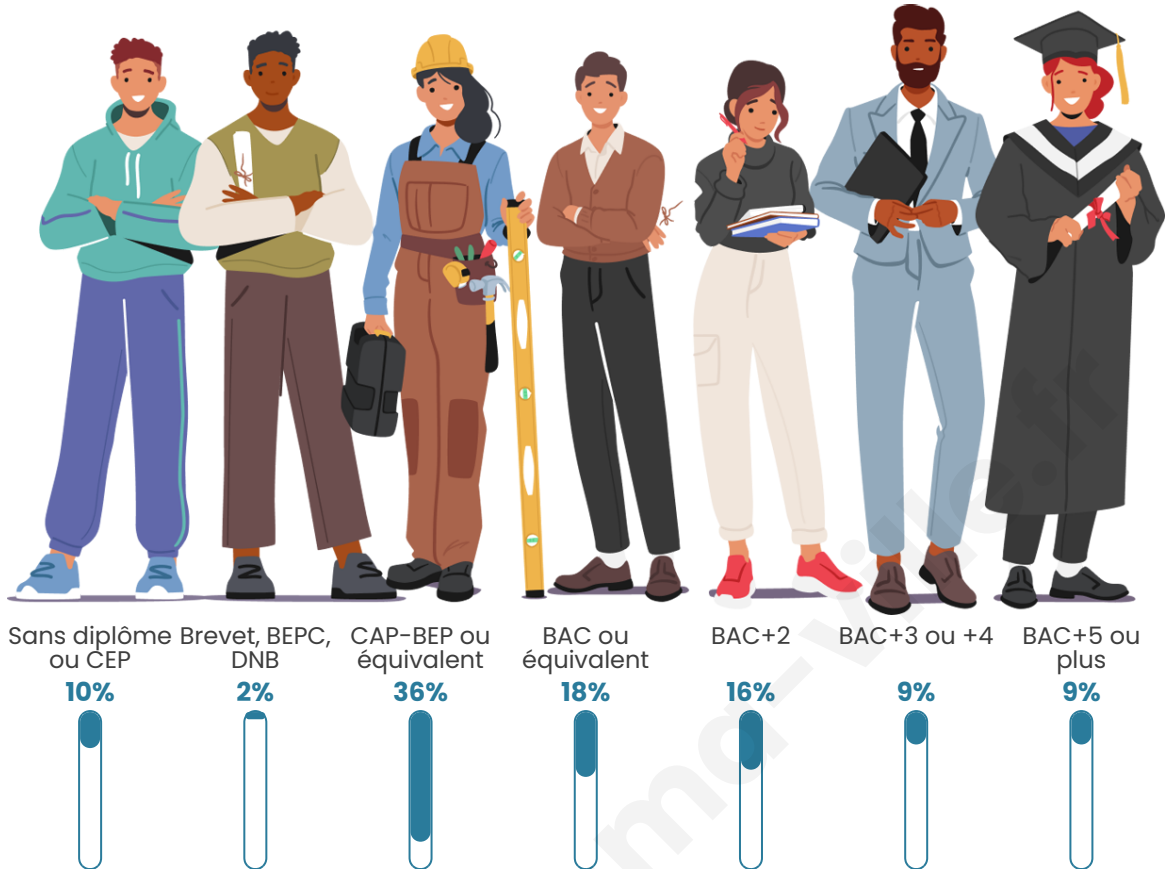

Tranche d'âge

Activité professionnelle

Niveau de diplôme

Composition des ménages

Profils électoraux

Premier tour

	Emmanuel MACRON	32.81 %
	Marine LE PEN	30.26 %
	Jean-Luc MÉLENCHON	11.46 %
	Éric ZEMMOUR	8.01 %
	Yannick JADOT	5.01 %
	Valérie PÉCRESE	3.78 %
	Nicolas DUPONT-AIGNAN	3.11 %
	Jean LASSALLE	2.11 %
	Anne HIDALGO	1.45 %
	Nathalie ARTHAUD	0.67 %
	Fabien ROUSSEL	0.67 %
	Philippe POUTOU	0.67 %