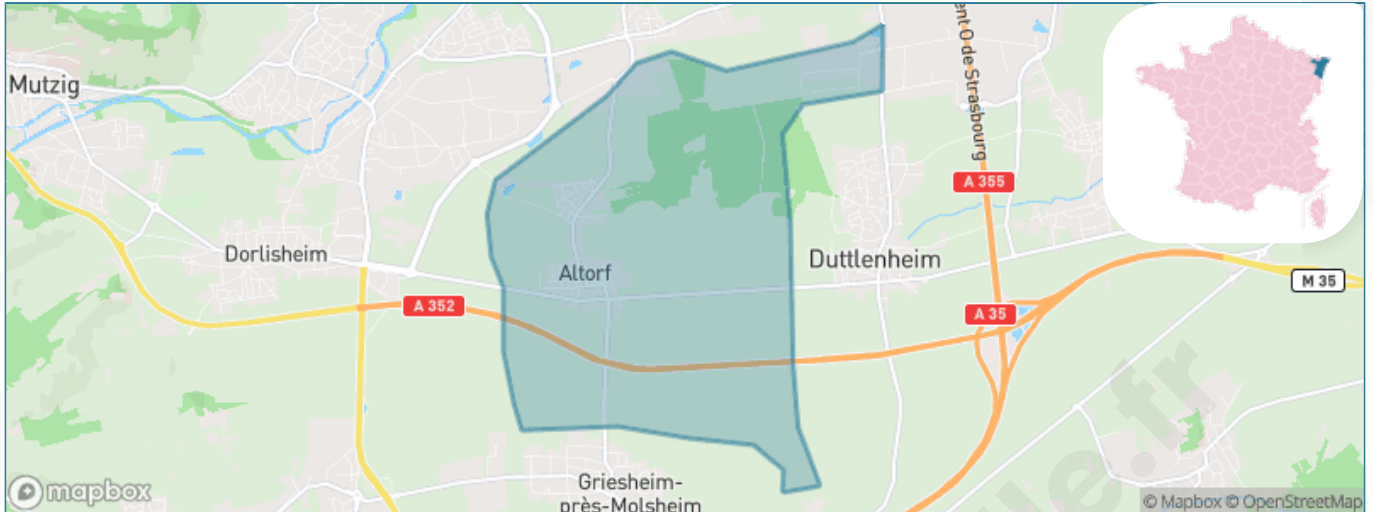

Version web

Ville de Altorf

Présenté par

BIEN dans
ma **VILLE** 

Sommaire

Situation géographique	3
Statistiques sur la population	4
Evolution du nombre d'habitants	4
Tranche d'âge	5
0-14 ans	5
15-29 ans	5
30-44 ans	5
45-59 ans	5
60-74 ans	5
75-89 ans	5
90 ans et +	5
Activité professionnelle	5
Agriculteurs	5
Artisans, Commerçants	5
Cadres et sup.	5
Professions intermédiaires	5
Employé	5
Ouvrier	5
Retraité	5
Autres	5
Niveau de diplôme	6
Sans diplôme ou CEP	6
Brevet, BEPC, DNB	6
CAP-BEP ou équivalent	6
BAC ou équivalent	6
BAC+2	6
BAC+3 ou +4	6
BAC+5 ou plus	6
Composition des ménages	6
Couple sans enfant	6
Couple avec enfant(s)	6
Famille monoparentale	6
Colocation / Autre	6
Personnes seules	6
Profil électoraux	7
Premier tour	7
Sécurité	8
Evolution du nombre d'infractions	8
Pour comparer	9
Services à la population	10
Commerce	10
Éducation	10
Villes autour de Altorf	11
Avis sur la ville de Altorf	12
Moyenne par critère	12
Villes autour de Altorf	12
Répartition des avis par note	12
Répartition des avis par note	12

Situation géographique

i Informations clés

- **Région** : Grand Est
- **Département** : Bas-Rhin
- **Code postal** : 67120
- **Superficie** : 10 km²

Statistiques sur la population

Nombre d'habitants

1 447

Age moyen