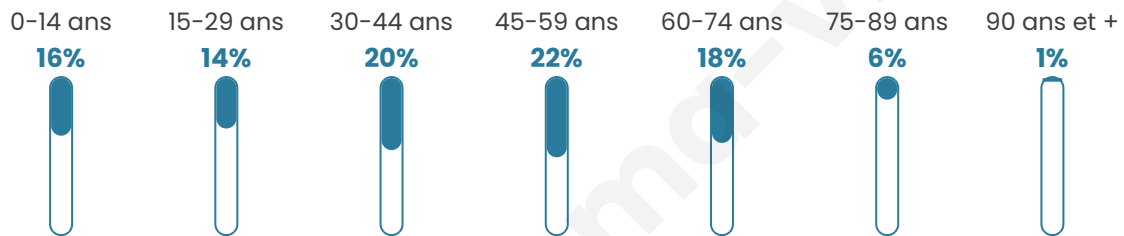

42 ans

Pop active

51.8%

Taux chômage

5.4%

Pop densité

145 h/km²

Revenu moyen

27 140 €/an

Evolution du nombre d'habitants

Sources : Institut national de la statistique et des études économiques (insee) selon Les dernières parutions officielles de 2024 portant sur les années 2020, 2021 et 2022.

Tranche d'âge

Activité professionnelle

Niveau de diplôme

Composition des ménages

Profils électoraux

Premier tour

	Emmanuel MACRON	32.81 %
	Marine LE PEN	30.26 %
	Jean-Luc MÉLENCHON	11.46 %
	Éric ZEMMOUR	8.01 %
	Yannick JADOT	5.01 %
	Valérie PÉCRESE	3.78 %
	Nicolas DUPONT-AIGNAN	3.11 %
	Jean LASSALLE	2.11 %
	Anne HIDALGO	1.45 %
	Nathalie ARTHAUD	0.67 %
	Fabien ROUSSEL	0.67 %
	Philippe POUTOU	0.67 %