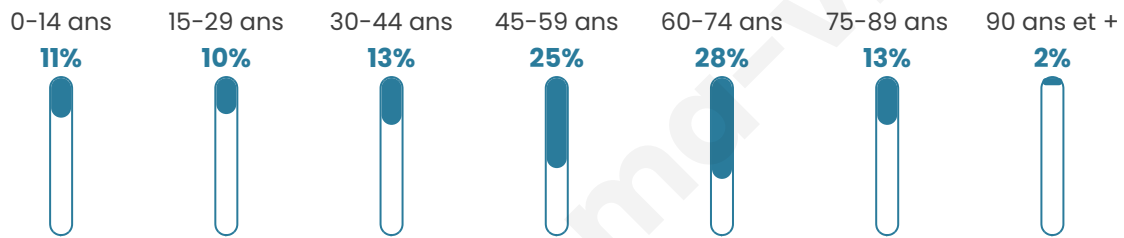

824

Age moyen

51 ans

Pop active

41.1%

Taux chômage

5.3%

Pop densité

33 h/km²

Revenu moyen

22 550 €/an

Evolution du nombre d'habitants

Sources : Institut national de la statistique et des études économiques (insee) selon Les dernières parutions officielles de 2024 portant sur les années 2020, 2021 et 2022.

Tranche d'âge

Activité professionnelle

Niveau de diplôme

Composition des ménages

Profils électoraux

Premier tour

	Emmanuel MACRON	23.87 %
	Marine LE PEN	21.92 %
	Jean-Luc MÉLENCHON	18.00 %
	Jean LASSALLE	9.98 %
	Valérie PÉCRESSÉ	8.02 %
	Éric ZEMMOUR	5.28 %
	Fabien ROUSSEL	4.89 %
	Nicolas DUPONT- AIGNAN	2.74 %
	Yannick JADOT	2.35 %
	Anne HIDALGO	1.76 %
	Nathalie ARTHAUD	0.59 %
	Philippe POUTOU	0.59 %