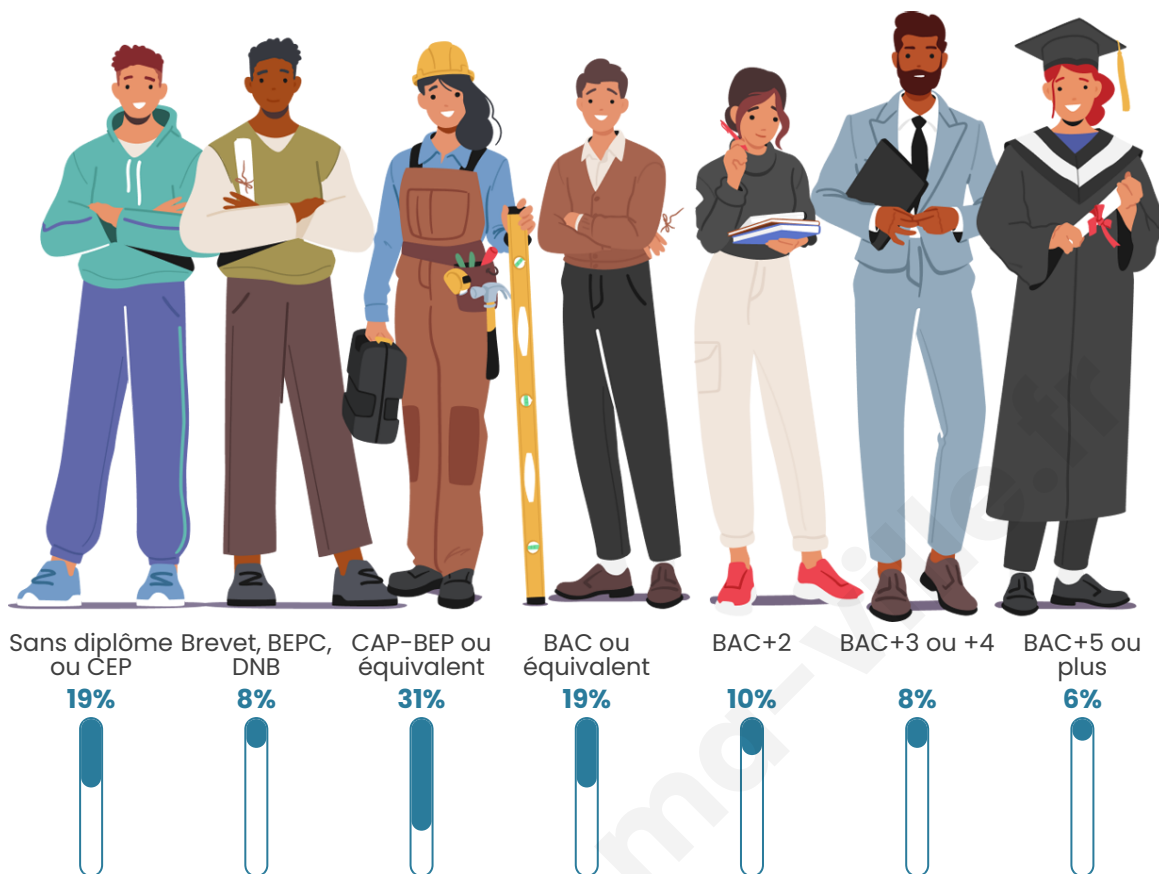

Tranche d'âge

Activité professionnelle

Niveau de diplôme

Composition des ménages

Profils électoraux

Premier tour

	Emmanuel MACRON	23.87 %
	Marine LE PEN	21.92 %
	Jean-Luc MÉLENCHON	18.00 %
	Jean LASSALLE	9.98 %
	Valérie PÉCRESSÉ	8.02 %
	Éric ZEMMOUR	5.28 %
	Fabien ROUSSEL	4.89 %
	Nicolas DUPONT- AIGNAN	2.74 %
	Yannick JADOT	2.35 %
	Anne HIDALGO	1.76 %
	Nathalie ARTHAUD	0.59 %
	Philippe POUTOU	0.59 %