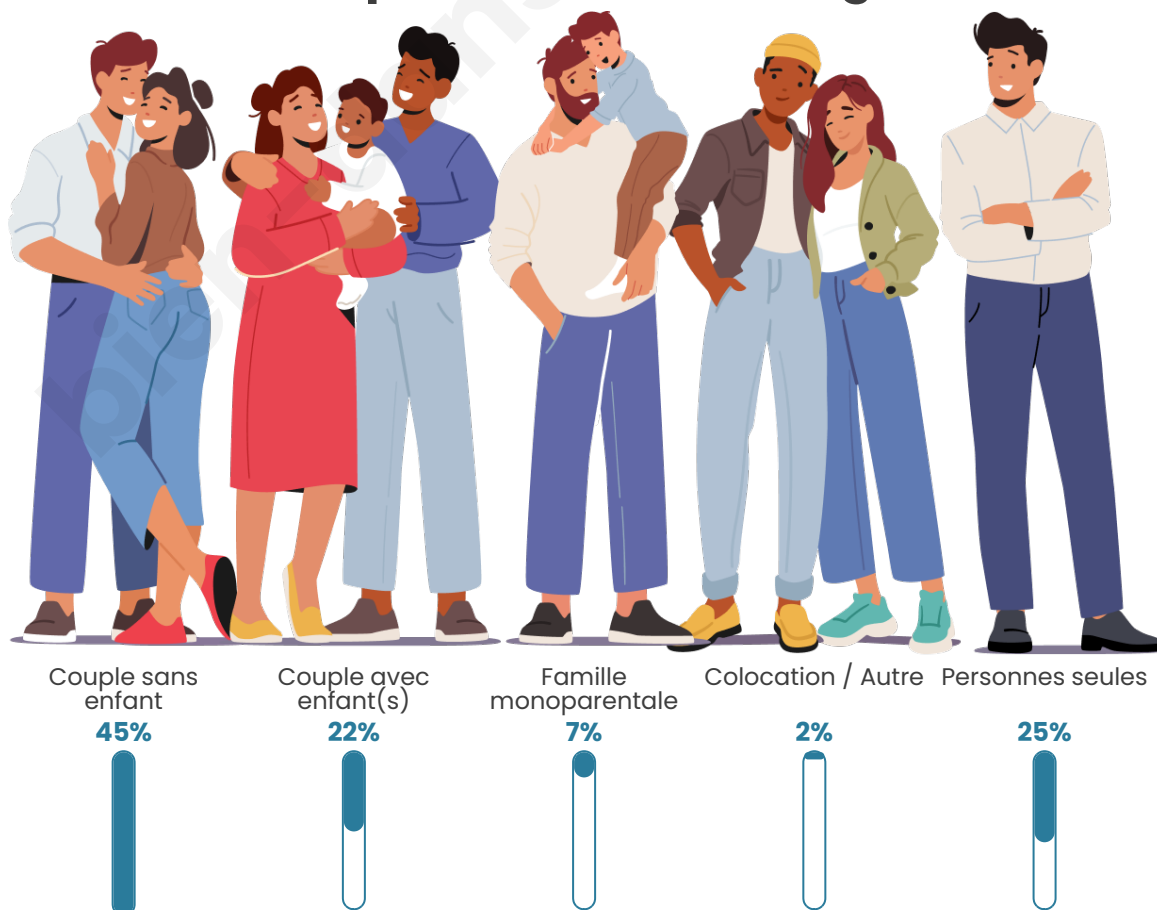

Tranche d'âge

Activité professionnelle

Niveau de diplôme

Composition des ménages

Profils électoraux

Premier tour

	Emmanuel MACRON	23.87 %
	Marine LE PEN	21.92 %
	Jean-Luc MÉLENCHON	18.00 %
	Jean LASSALLE	9.98 %
	Valérie PÉCRESSÉ	8.02 %
	Éric ZEMMOUR	5.28 %
	Fabien ROUSSEL	4.89 %
	Nicolas DUPONT- AIGNAN	2.74 %
	Yannick JADOT	2.35 %
	Anne HIDALGO	1.76 %
	Nathalie ARTHAUD	0.59 %
	Philippe POUTOU	0.59 %