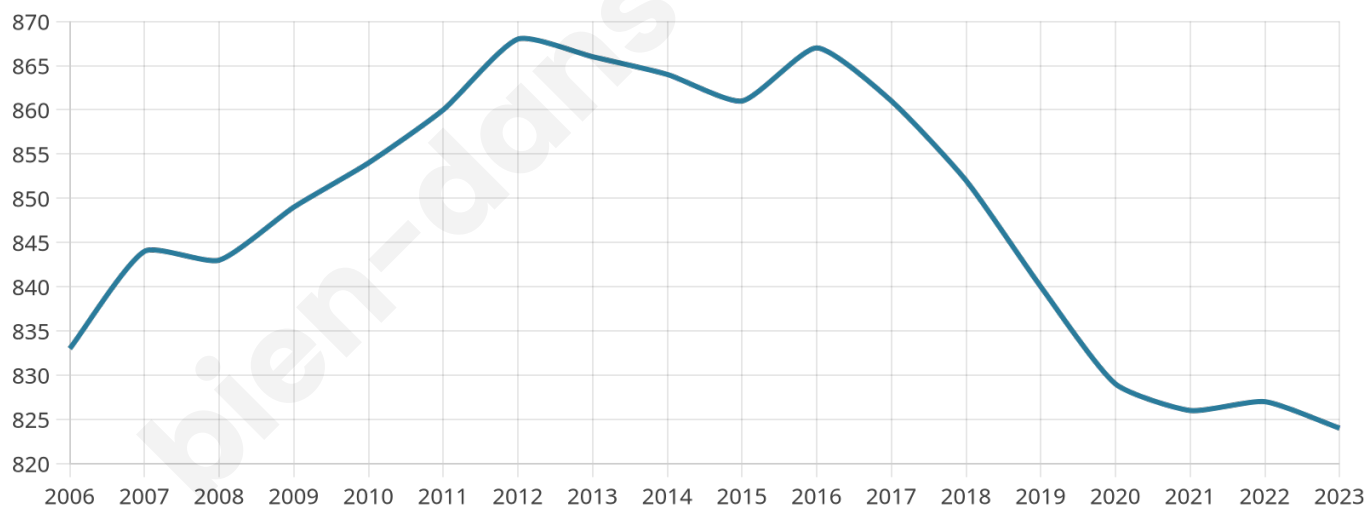

Version web

Ville de Atiliac

Présenté par

BIEN dans
ma **VILLE** 

Sommaire

Situation géographique	3
Statistiques sur la population	4
Evolution du nombre d'habitants	4
Tranche d'âge	5
0-14 ans	5
15-29 ans	5
30-44 ans	5
45-59 ans	5
60-74 ans	5
75-89 ans	5
90 ans et +	5
Activité professionnelle	5
Agriculteurs	5
Artisans, Commerçants	5
Cadres et sup.	5
Professions intermédiaires	5
Employé	5
Ouvrier	5
Retraité	5
Autres	5
Niveau de diplôme	6
Sans diplôme ou CEP	6
Brevet, BEPC, DNB	6
CAP-BEP ou équivalent	6
BAC ou équivalent	6
BAC+2	6
BAC+3 ou +4	6
BAC+5 ou plus	6
Composition des ménages	6
Couple sans enfant	6
Couple avec enfant(s)	6
Famille monoparentale	6
Colocation / Autre	6
Personnes seules	6
Profils électoraux	7
Premier tour	7
Sécurité	8
Evolution du nombre d'infractions	8
Pour comparer	9
Services à la population	10
Commerce	10
Éducation	10
Villes autour de Atiliac	12

824

Age moyen

51 ans

Pop active

41.1%

Taux chômage

5.3%

Pop densité

33 h/km²

Revenu moyen

22 550 €/an

Evolution du nombre d'habitants

Sources : Institut national de la statistique et des études économiques (insee) selon Les dernières parutions officielles de 2024 portant sur les années 2020, 2021 et 2022.