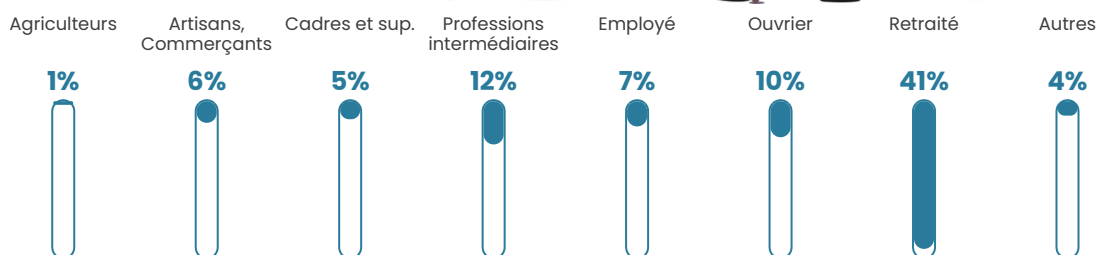

33 h/km²

Revenu moyen

22 550 €/an

Evolution du nombre d'habitants

Sources : Institut national de la statistique et des études économiques (insee) selon Les dernières parutions officielles de 2024 portant sur les années 2020, 2021 et 2022.

Tranche d'âge

Activité professionnelle

Niveau de diplôme

Composition des ménages

Profils électoraux

Premier tour

	Emmanuel MACRON	23.87 %
	Marine LE PEN	21.92 %
	Jean-Luc MÉLENCHON	18.00 %
	Jean LASSALLE	9.98 %
	Valérie PÉCRESSÉ	8.02 %
	Éric ZEMMOUR	5.28 %
	Fabien ROUSSEL	4.89 %
	Nicolas DUPONT- AIGNAN	2.74 %
	Yannick JADOT	2.35 %
	Anne HIDALGO	1.76 %
	Nathalie ARTHAUD	0.59 %
	Philippe POUTOU	0.59 %