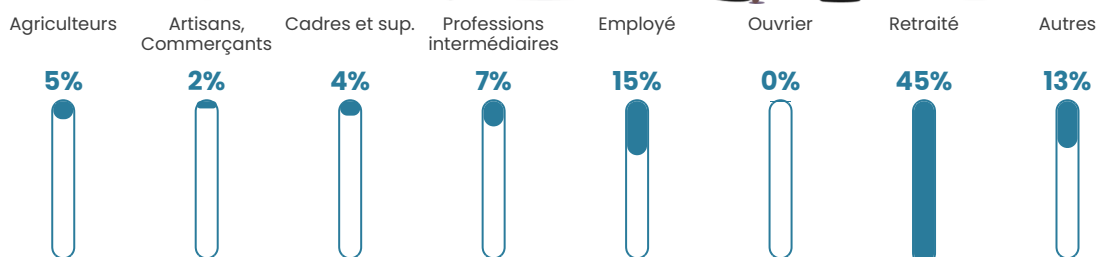

NC

Evolution du nombre d'habitants

Sources : Institut national de la statistique et des études économiques (insee) selon Les dernières parutions officielles de 2024 portant sur les années 2020, 2021 et 2022.

Tranche d'âge

Activité professionnelle

Niveau de diplôme

Composition des ménages

Profils électoraux

Premier tour

	Emmanuel MACRON	31.91 %
	Jean LASSALLE	19.15 %
	Jean-Luc MÉLENCHON	14.89 %
	Éric ZEMMOUR	12.77 %
	Valérie PÉCRESSÉ	8.51 %
	Fabien ROUSSEL	6.38 %
	Marine LE PEN	4.26 %
	Anne HIDALGO	2.13 %
	Nathalie ARTHAUD	0.00 %
	Yannick JADOT	0.00 %
	Philippe POUTOU	0.00 %
	Nicolas DUPONT-AIGNAN	0.00 %