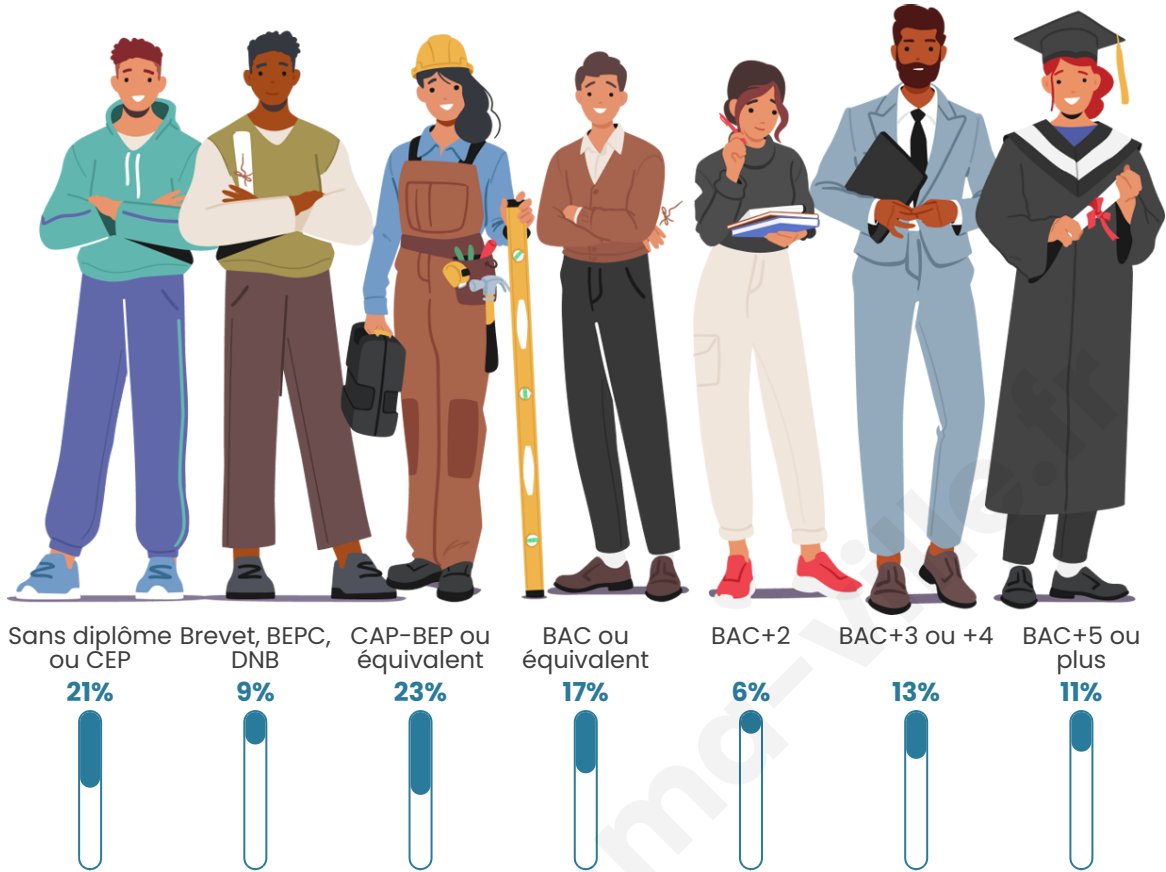

Niveau de diplôme