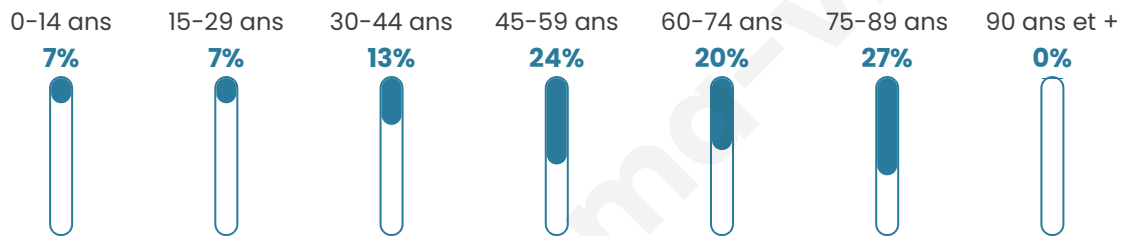

56 ans

Pop active

34%

Taux chômage

0%

Pop densité

3 h/km²

Revenu moyen

Tranche d'âge

Activité professionnelle

Niveau de diplôme

Composition des ménages

Profils électoraux

Premier tour

	Emmanuel MACRON	31.91 %
	Jean LASSALLE	19.15 %
	Jean-Luc MÉLENCHON	14.89 %
	Éric ZEMMOUR	12.77 %
	Valérie PÉCRESSÉ	8.51 %
	Fabien ROUSSEL	6.38 %
	Marine LE PEN	4.26 %
	Anne HIDALGO	2.13 %
	Nathalie ARTHAUD	0.00 %
	Yannick JADOT	0.00 %
	Philippe POUTOU	0.00 %
	Nicolas DUPONT-AIGNAN	0.00 %