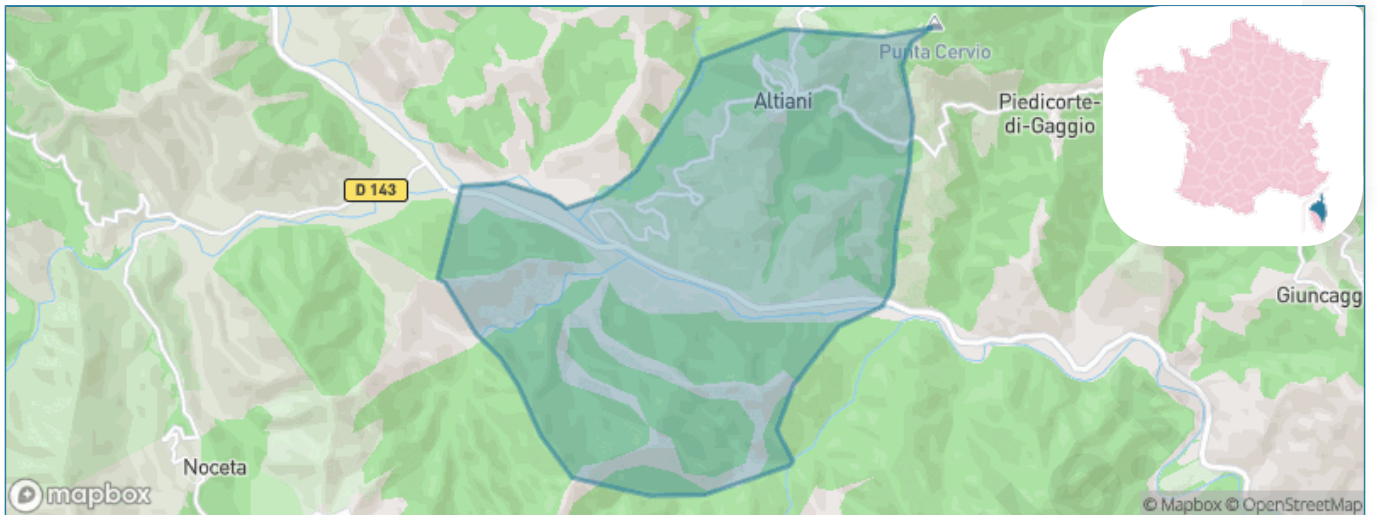

Version web

Ville de Altiani

Présenté par

BIEN dans
ma **VILLE** 

Sommaire

Situation géographique	3
Statistiques sur la population	4
Evolution du nombre d'habitants	4
Tranche d'âge	5
0-14 ans	5
15-29 ans	5
30-44 ans	5
45-59 ans	5
60-74 ans	5
75-89 ans	5
90 ans et +	5
Activité professionnelle	5
Agriculteurs	5
Artisans, Commerçants	5
Cadres et sup.	5
Professions intermédiaires	5
Employé	5
Ouvrier	5
Retraité	5
Autres	5
Niveau de diplôme	6
Sans diplôme ou CEP	6
Brevet, BEPC, DNB	6
CAP-BEP ou équivalent	6
BAC ou équivalent	6
BAC+2	6
BAC+3 ou +4	6
BAC+5 ou plus	6
Composition des ménages	6
Couple sans enfant	6
Couple avec enfant(s)	6
Famille monoparentale	6
Colocation / Autre	6
Personnes seules	6
Profils électoraux	7
Premier tour	7
Sécurité	8
Evolution du nombre d'infractions	8
Pour comparer	9
Services à la population	10
Commerce	10
Éducation	10
Villes autour de Altiani	11

Situation géographique

i Informations clés

- **Région** : Corse
- **Département** : Haute-corse
- **Code postal** : 20251
- **Superficie** : 18 km²

Statistiques sur la population

Nombre d'habitants

53

Age moyen