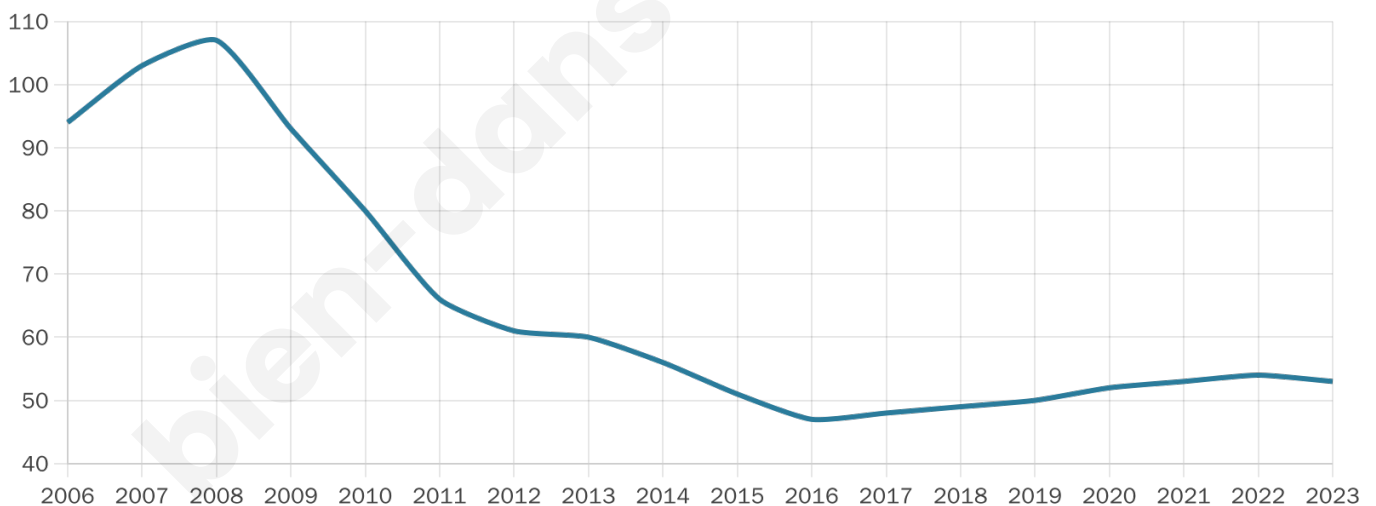

Situation géographique

i Informations clés

- **Région** : Corse
- **Département** : Haute-corse
- **Code postal** : 20251
- **Superficie** : 18 km²

Statistiques sur la population

Nombre d'habitants

53

Age moyen

56 ans

Pop active

34%

Taux chômage

0%

Pop densité

3 h/km²

Revenu moyen

NC

Evolution du nombre d'habitants

Sources : Institut national de la statistique et des études économiques (insee) selon Les dernières parutions officielles de 2024 portant sur les années 2020, 2021 et 2022.