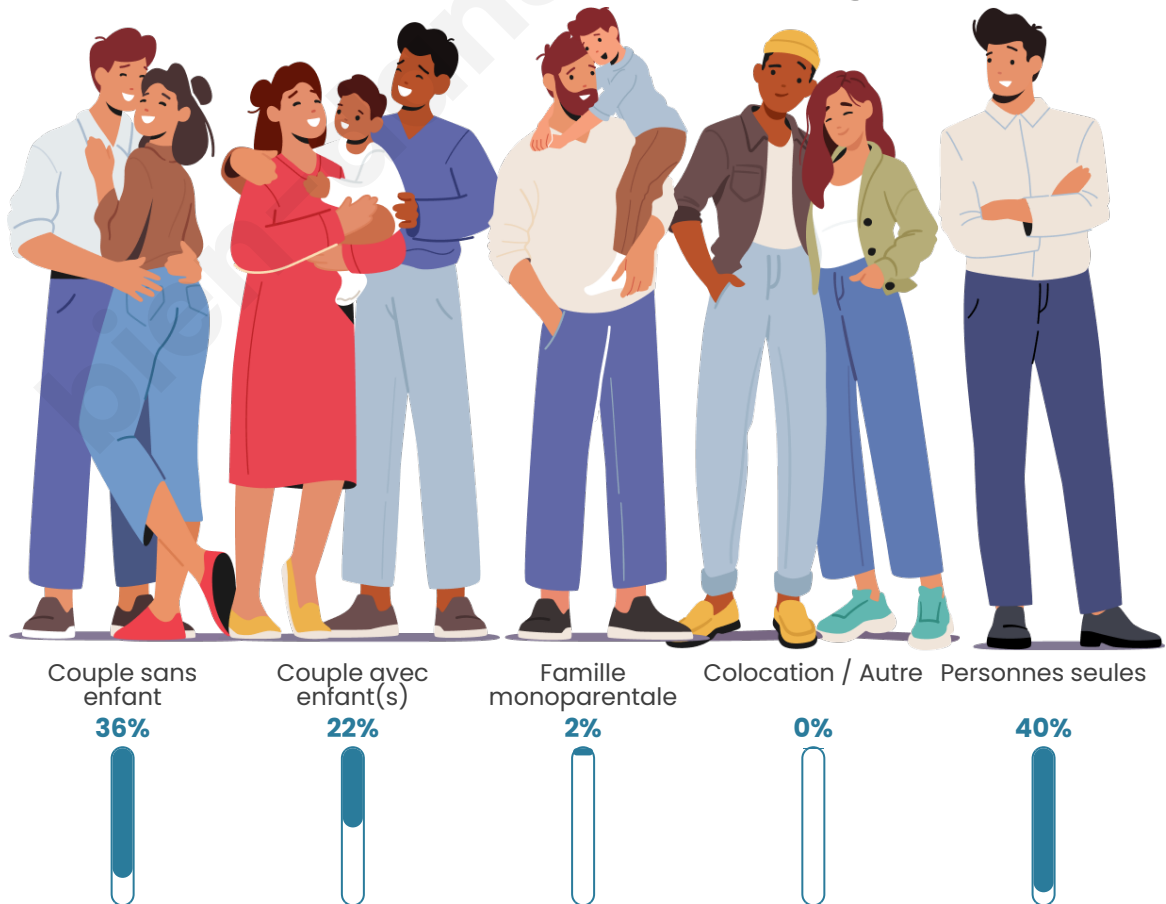

Tranche d'âge

Activité professionnelle

Niveau de diplôme

Composition des ménages

Profils électoraux

Premier tour

	Emmanuel MACRON	31.91 %
	Jean LASSALLE	19.15 %
	Jean-Luc MÉLENCHON	14.89 %
	Éric ZEMMOUR	12.77 %
	Valérie PÉCRESSÉ	8.51 %
	Fabien ROUSSEL	6.38 %
	Marine LE PEN	4.26 %
	Anne HIDALGO	2.13 %
	Nathalie ARTHAUD	0.00 %
	Yannick JADOT	0.00 %
	Philippe POUTOU	0.00 %
	Nicolas DUPONT-AIGNAN	0.00 %