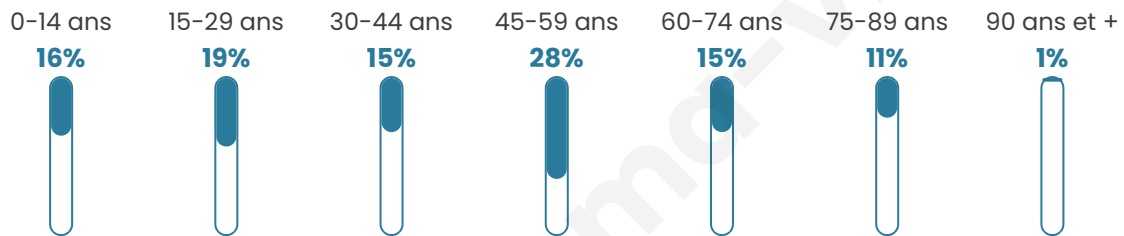

Version web

Ville de Altenach

Présenté par

BIEN dans
ma **VILLE** 

Sommaire

Situation géographique	3
Statistiques sur la population	4
Evolution du nombre d'habitants	4
Tranche d'âge	5
0-14 ans	5
15-29 ans	5
30-44 ans	5
45-59 ans	5
60-74 ans	5
75-89 ans	5
90 ans et +	5
Activité professionnelle	5
Agriculteurs	5
Artisans, Commerçants	5
Cadres et sup.	5
Professions intermédiaires	5
Employé	5
Ouvrier	5
Retraité	5
Autres	5
Niveau de diplôme	6
Sans diplôme ou CEP	6
Brevet, BEPC, DNB	6
CAP-BEP ou équivalent	6
BAC ou équivalent	6
BAC+2	6
BAC+3 ou +4	6
BAC+5 ou plus	6
Composition des ménages	6
Couple sans enfant	6
Couple avec enfant(s)	6
Famille monoparentale	6
Colocation / Autre	6
Personnes seules	6
Profils électoraux	7
Premier tour	7
Sécurité	8
Evolution du nombre d'infractions	8
Pour comparer	9
Services à la population	10
Commerce	10
Éducation	10
Villes autour de Altenach	11

43 ans

Pop active

54.8%

Taux chômage

4.9%

Pop densité

62 h/km²

Revenu moyen

Tranche d'âge

Activité professionnelle

Niveau de diplôme

Composition des ménages

Profils électoraux

Premier tour

	Marine LE PEN	36.80 %
	Emmanuel MACRON	24.40 %
	Jean-Luc MÉLENCHON	12.80 %
	Nicolas DUPONT-AIGNAN	8.00 %
	Éric ZEMMOUR	5.20 %
	Yannick JADOT	3.60 %
	Jean LASSALLE	3.20 %
	Valérie PÉCRESSE	2.40 %
	Nathalie ARTHAUD	1.20 %
	Philippe POUTOU	1.20 %
	Fabien ROUSSEL	0.80 %
	Anne HIDALGO	0.40 %