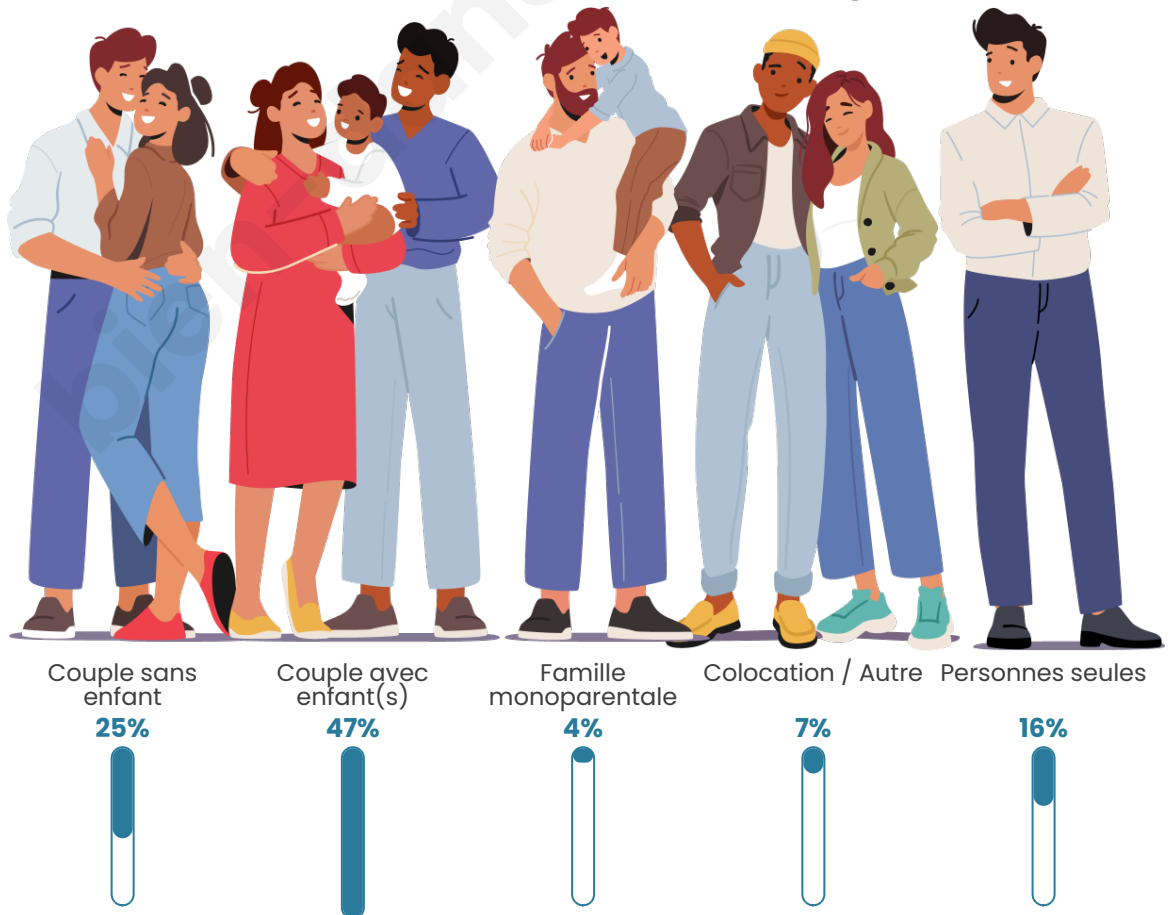

Tranche d'âge

Activité professionnelle

Niveau de diplôme

Composition des ménages

Profils électoraux

Premier tour

	Marine LE PEN	36.80 %
	Emmanuel MACRON	24.40 %
	Jean-Luc MÉLENCHON	12.80 %
	Nicolas DUPONT-AIGNAN	8.00 %
	Éric ZEMMOUR	5.20 %
	Yannick JADOT	3.60 %
	Jean LASSALLE	3.20 %
	Valérie PÉCRESSE	2.40 %
	Nathalie ARTHAUD	1.20 %
	Philippe POUTOU	1.20 %
	Fabien ROUSSEL	0.80 %
	Anne HIDALGO	0.40 %