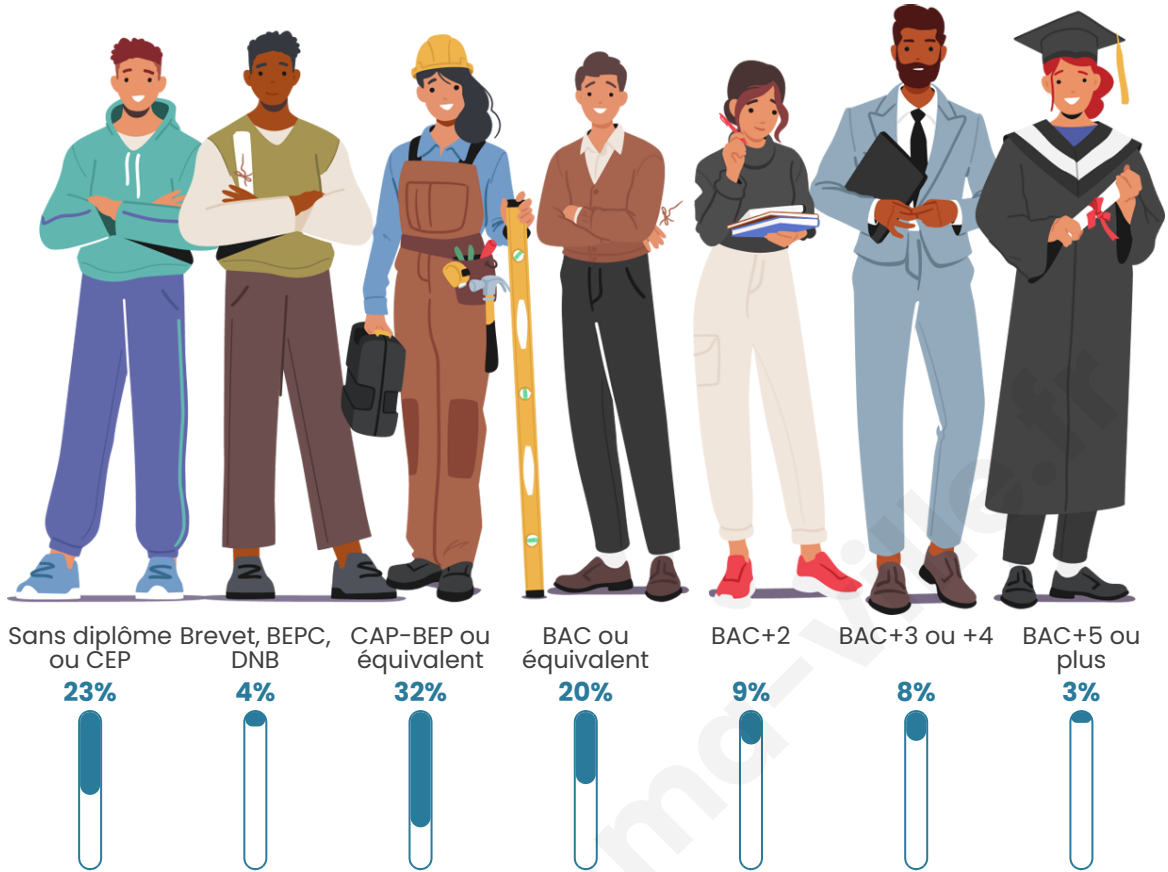

Tranche d'âge

Activité professionnelle

Niveau de diplôme

Composition des ménages

Profils électoraux

Premier tour

	Marine LE PEN	36.80 %
	Emmanuel MACRON	24.40 %
	Jean-Luc MÉLENCHON	12.80 %
	Nicolas DUPONT-AIGNAN	8.00 %
	Éric ZEMMOUR	5.20 %
	Yannick JADOT	3.60 %
	Jean LASSALLE	3.20 %
	Valérie PÉCRESSE	2.40 %
	Nathalie ARTHAUD	1.20 %
	Philippe POUTOU	1.20 %
	Fabien ROUSSEL	0.80 %
	Anne HIDALGO	0.40 %