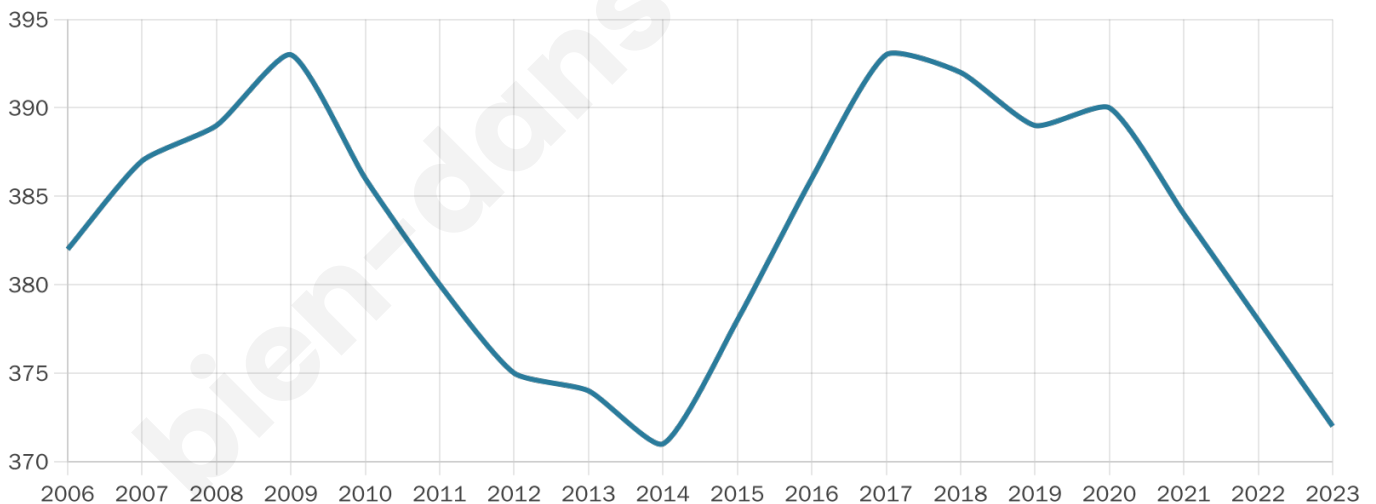

Version web

Ville de Altenach

Présenté par

BIEN dans
ma **VILLE** 

Sommaire

Situation géographique	3
Statistiques sur la population	4
Evolution du nombre d'habitants	4
Tranche d'âge	5
0-14 ans	5
15-29 ans	5
30-44 ans	5
45-59 ans	5
60-74 ans	5
75-89 ans	5
90 ans et +	5
Activité professionnelle	5
Agriculteurs	5
Artisans, Commerçants	5
Cadres et sup.	5
Professions intermédiaires	5
Employé	5
Ouvrier	5
Retraité	5
Autres	5
Niveau de diplôme	6
Sans diplôme ou CEP	6
Brevet, BEPC, DNB	6
CAP-BEP ou équivalent	6
BAC ou équivalent	6
BAC+2	6
BAC+3 ou +4	6
BAC+5 ou plus	6
Composition des ménages	6
Couple sans enfant	6
Couple avec enfant(s)	6
Famille monoparentale	6
Colocation / Autre	6
Personnes seules	6
Profils électoraux	7
Premier tour	7
Sécurité	8
Evolution du nombre d'infractions	8
Pour comparer	9
Services à la population	10
Commerce	10
Éducation	10
Villes autour de Altenach	11

43 ans

Pop active

54.8%

Taux chômage

4.9%

Pop densité

62 h/km²

Revenu moyen

31 860 €/an

Evolution du nombre d'habitants

Sources : Institut national de la statistique et des études économiques (insee) selon Les dernières parutions officielles de 2024 portant sur les années 2020, 2021 et 2022.