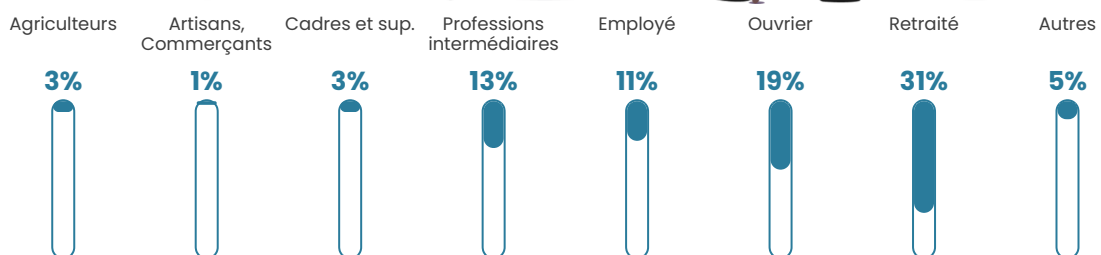

31 860 €/an

Evolution du nombre d'habitants

Sources : Institut national de la statistique et des études économiques (insee) selon Les dernières parutions officielles de 2024 portant sur les années 2020, 2021 et 2022.

Tranche d'âge

Activité professionnelle

Niveau de diplôme

Composition des ménages

Profils électoraux

Premier tour

	Marine LE PEN	36.80 %
	Emmanuel MACRON	24.40 %
	Jean-Luc MÉLENCHON	12.80 %
	Nicolas DUPONT-AIGNAN	8.00 %
	Éric ZEMMOUR	5.20 %
	Yannick JADOT	3.60 %
	Jean LASSALLE	3.20 %
	Valérie PÉCRESSE	2.40 %
	Nathalie ARTHAUD	1.20 %
	Philippe POUTOU	1.20 %
	Fabien ROUSSEL	0.80 %
	Anne HIDALGO	0.40 %