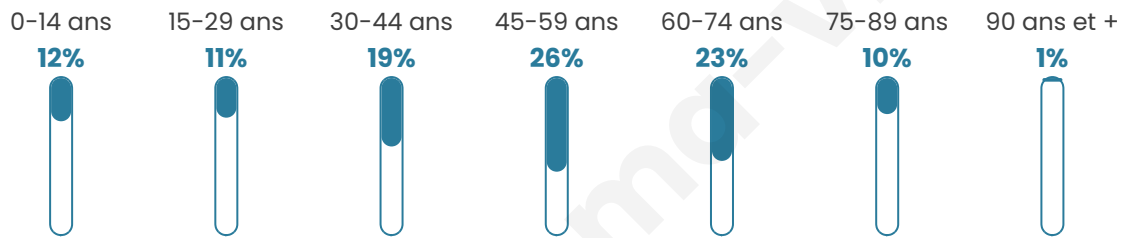

Version web

Ville de Alsting

Présenté par

BIEN dans
ma **VILLE** 

Sommaire

Situation géographique	3
Statistiques sur la population	4
Evolution du nombre d'habitants	4
Tranche d'âge	5
0-14 ans	5
15-29 ans	5
30-44 ans	5
45-59 ans	5
60-74 ans	5
75-89 ans	5
90 ans et +	5
Activité professionnelle	5
Agriculteurs	5
Artisans, Commerçants	5
Cadres et sup.	5
Professions intermédiaires	5
Employé	5
Ouvrier	5
Retraité	5
Autres	5
Niveau de diplôme	6
Sans diplôme ou CEP	6
Brevet, BEPC, DNB	6
CAP-BEP ou équivalent	6
BAC ou équivalent	6
BAC+2	6
BAC+3 ou +4	6
BAC+5 ou plus	6
Composition des ménages	6
Couple sans enfant	6
Couple avec enfant(s)	6
Famille monoparentale	6
Colocation / Autre	6
Personnes seules	6
Profils électoraux	7
Premier tour	7
Sécurité	8
Evolution du nombre d'infractions	8
Pour comparer	9
Services à la population	10
Commerce	10
Éducation	10
Villes autour de Alsting	11

47 ans

Pop active

49.9%

Taux chômage

5%

Pop densité

496 h/km²

Revenu moyen

Tranche d'âge

Activité professionnelle

Niveau de diplôme

Composition des ménages

Profils électoraux

Premier tour

	Marine LE PEN	34.24 %
	Emmanuel MACRON	25.37 %
	Jean-Luc MÉLENCHON	12.10 %
	Éric ZEMMOUR	7.51 %
	Jean LASSALLE	4.39 %
	Valérie PÉCRESSE	4.39 %
	Nicolas DUPONT-AIGNAN	4.10 %
	Yannick JADOT	4.00 %
	Fabien ROUSSEL	1.07 %
	Anne HIDALGO	1.07 %
	Nathalie ARTHAUD	0.98 %
	Philippe POUTOU	0.78 %