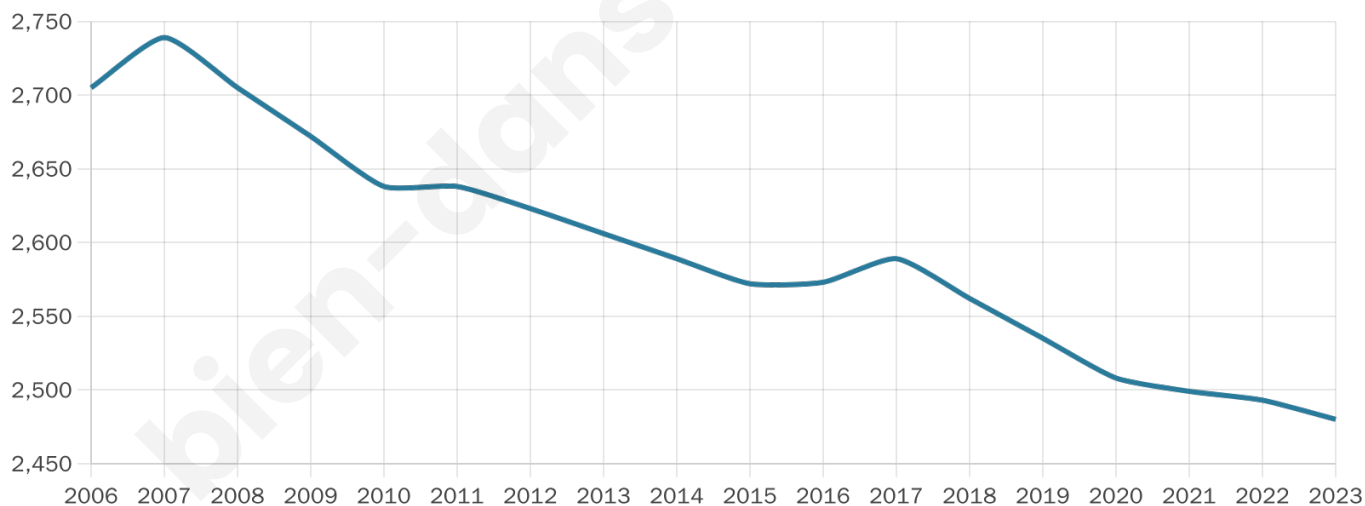

Version web

Ville de Alsting

Présenté par

BIEN dans
ma **VILLE** 

Sommaire

Situation géographique	3
Statistiques sur la population	4
Evolution du nombre d'habitants	4
Tranche d'âge	5
0-14 ans	5
15-29 ans	5
30-44 ans	5
45-59 ans	5
60-74 ans	5
75-89 ans	5
90 ans et +	5
Activité professionnelle	5
Agriculteurs	5
Artisans, Commerçants	5
Cadres et sup.	5
Professions intermédiaires	5
Employé	5
Ouvrier	5
Retraité	5
Autres	5
Niveau de diplôme	6
Sans diplôme ou CEP	6
Brevet, BEPC, DNB	6
CAP-BEP ou équivalent	6
BAC ou équivalent	6
BAC+2	6
BAC+3 ou +4	6
BAC+5 ou plus	6
Composition des ménages	6
Couple sans enfant	6
Couple avec enfant(s)	6
Famille monoparentale	6
Colocation / Autre	6
Personnes seules	6
Profils électoraux	7
Premier tour	7
Sécurité	8
Evolution du nombre d'infractions	8
Pour comparer	9
Services à la population	10
Commerce	10
Éducation	10
Villes autour de Alsting	11

47 ans

Pop active

49.9%

Taux chômage

5%

Pop densité

496 h/km²

Revenu moyen

25 770 €/an

Evolution du nombre d'habitants

Sources : Institut national de la statistique et des études économiques (insee) selon Les dernières parutions officielles de 2024 portant sur les années 2020, 2021 et 2022.