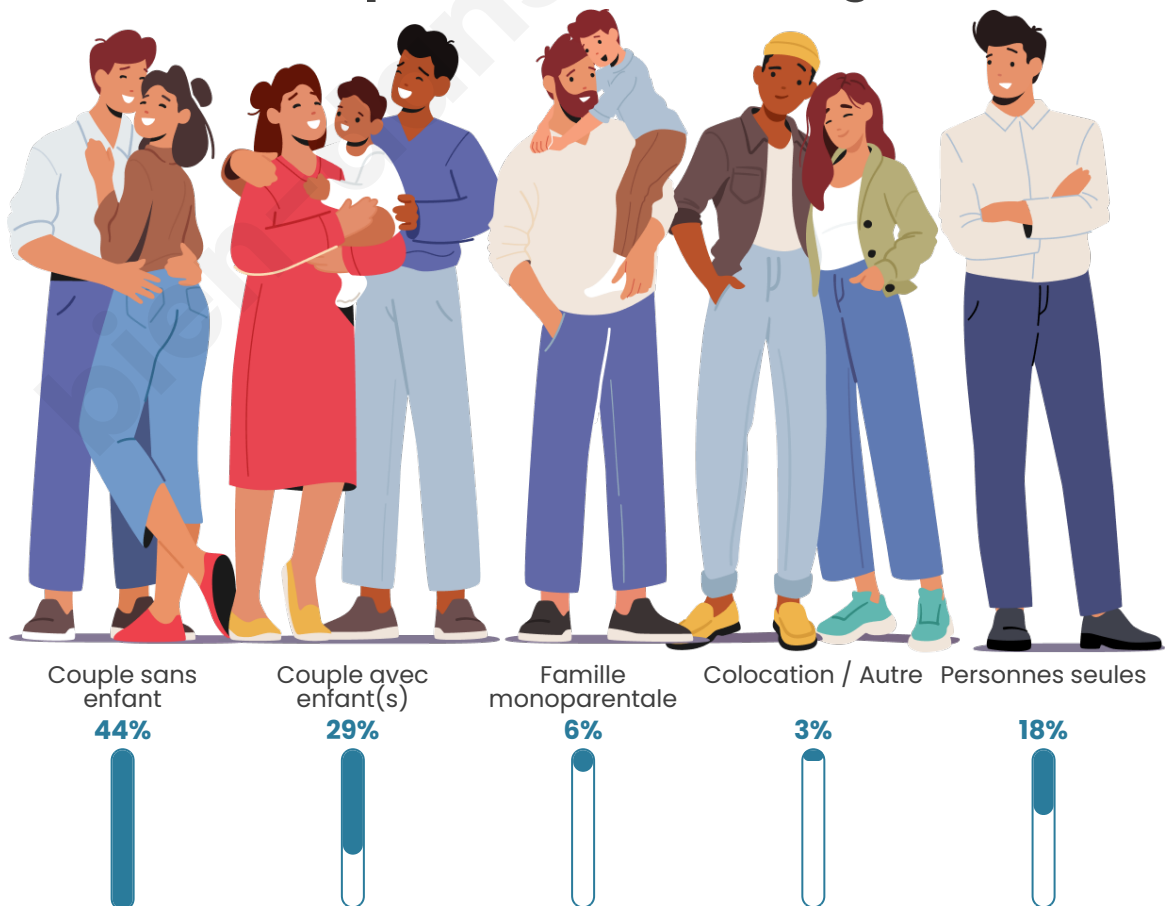

Tranche d'âge

Activité professionnelle

Niveau de diplôme

Composition des ménages

Profils électoraux

Premier tour

	Marine LE PEN	34.24 %
	Emmanuel MACRON	25.37 %
	Jean-Luc MÉLENCHON	12.10 %
	Éric ZEMMOUR	7.51 %
	Jean LASSALLE	4.39 %
	Valérie PÉCRESSE	4.39 %
	Nicolas DUPONT-AIGNAN	4.10 %
	Yannick JADOT	4.00 %
	Fabien ROUSSEL	1.07 %
	Anne HIDALGO	1.07 %
	Nathalie ARTHAUD	0.98 %
	Philippe POUTOU	0.78 %