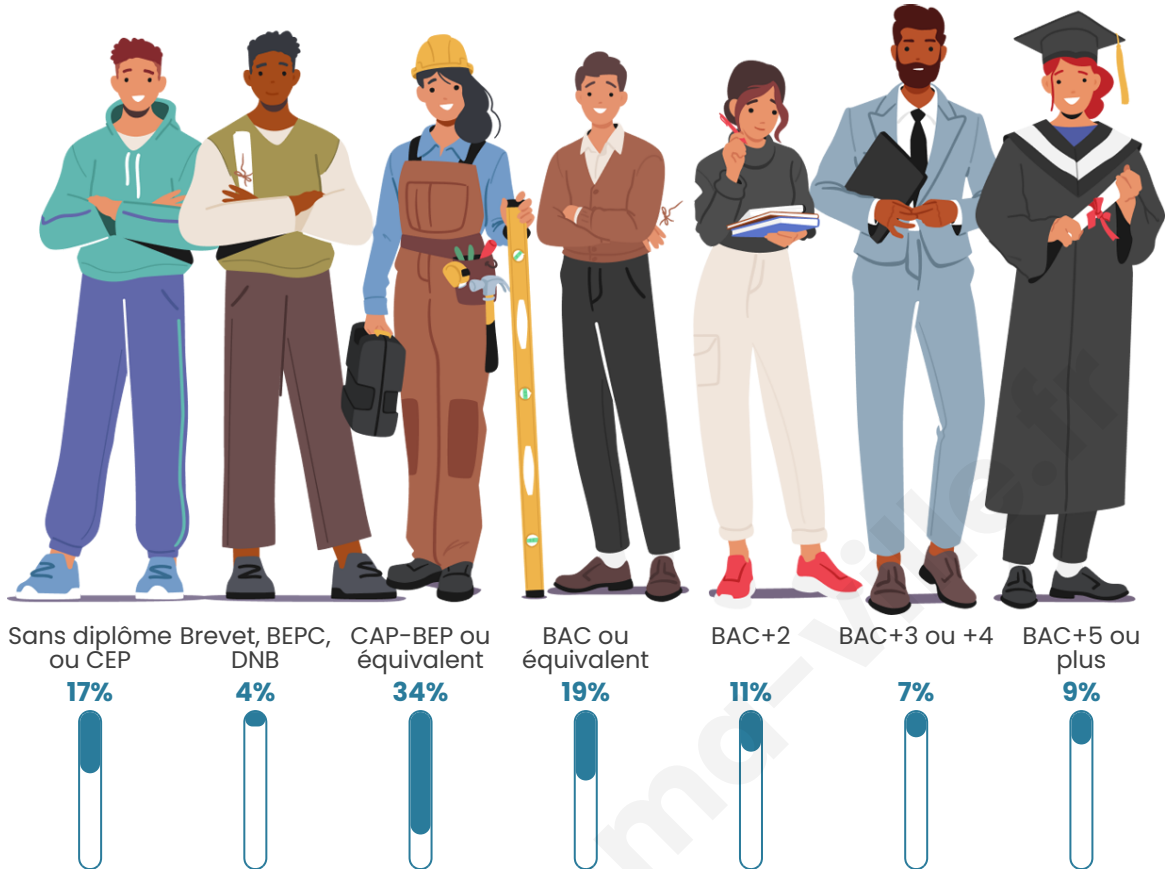

Tranche d'âge

Activité professionnelle

Niveau de diplôme

Composition des ménages

Profils électoraux

Premier tour

	Marine LE PEN	34.24 %
	Emmanuel MACRON	25.37 %
	Jean-Luc MÉLENCHON	12.10 %
	Éric ZEMMOUR	7.51 %
	Jean LASSALLE	4.39 %
	Valérie PÉCRESSE	4.39 %
	Nicolas DUPONT-AIGNAN	4.10 %
	Yannick JADOT	4.00 %
	Fabien ROUSSEL	1.07 %
	Anne HIDALGO	1.07 %
	Nathalie ARTHAUD	0.98 %
	Philippe POUTOU	0.78 %