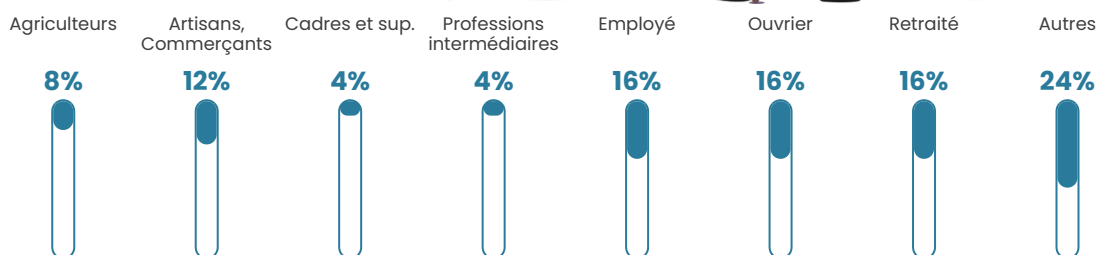

7.6%

Pop densité

63 h/km²

Revenu moyen

28 660 €/an

Evolution du nombre d'habitants

Sources : Institut national de la statistique et des études économiques (insee) selon Les dernières parutions officielles de 2024 portant sur les années 2020, 2021 et 2022.

Tranche d'âge

Activité professionnelle

Niveau de diplôme

Composition des ménages

Profils électoraux

Premier tour

	Emmanuel MACRON	23.96 %
	Jean-Luc MÉLENCHON	23.96 %
	Marine LE PEN	13.54 %
	Éric ZEMMOUR	13.54 %
	Valérie PÉCRESE	9.38 %
	Yannick JADOT	7.29 %
	Jean LASSALLE	4.17 %
	Nicolas DUPONT- AIGNAN	2.08 %
	Nathalie ARTHAUD	1.04 %
	Anne HIDALGO	1.04 %
	Fabien ROUSSEL	0.00 %
	Philippe POUTOU	0.00 %