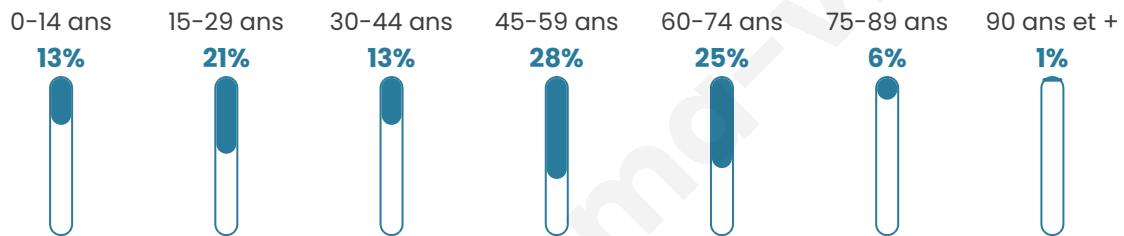

Statistiques sur la population

Nombre d'habitants

125

Age moyen

45 ans

Pop active

58.4%

Taux chômage

7.6%

Pop densité

63 h/km²

Revenu moyen

28 660 €/an

Evolution du nombre d'habitants

Sources : Institut national de la statistique et des études économiques (insee) selon Les dernières parutions officielles de 2024 portant sur les années 2020, 2021 et 2022.

Tranche d'âge

Activité professionnelle

Niveau de diplôme

Composition des ménages

Profils électoraux

Premier tour

	Emmanuel MACRON	23.96 %
	Jean-Luc MÉLENCHON	23.96 %
	Marine LE PEN	13.54 %
	Éric ZEMMOUR	13.54 %
	Valérie PÉCRESE	9.38 %
	Yannick JADOT	7.29 %
	Jean LASSALLE	4.17 %
	Nicolas DUPONT- AIGNAN	2.08 %
	Nathalie ARTHAUD	1.04 %
	Anne HIDALGO	1.04 %
	Fabien ROUSSEL	0.00 %
	Philippe POUTOU	0.00 %

116 inscrits

Participation : 82.76%

Votes blancs : 0.00%

Votes nuls : 0.00%

Second tour

	Emmanuel MACRON	61,18 %
	Marine LE PEN	38,82 %

116 inscrits

Participation : 77.59%