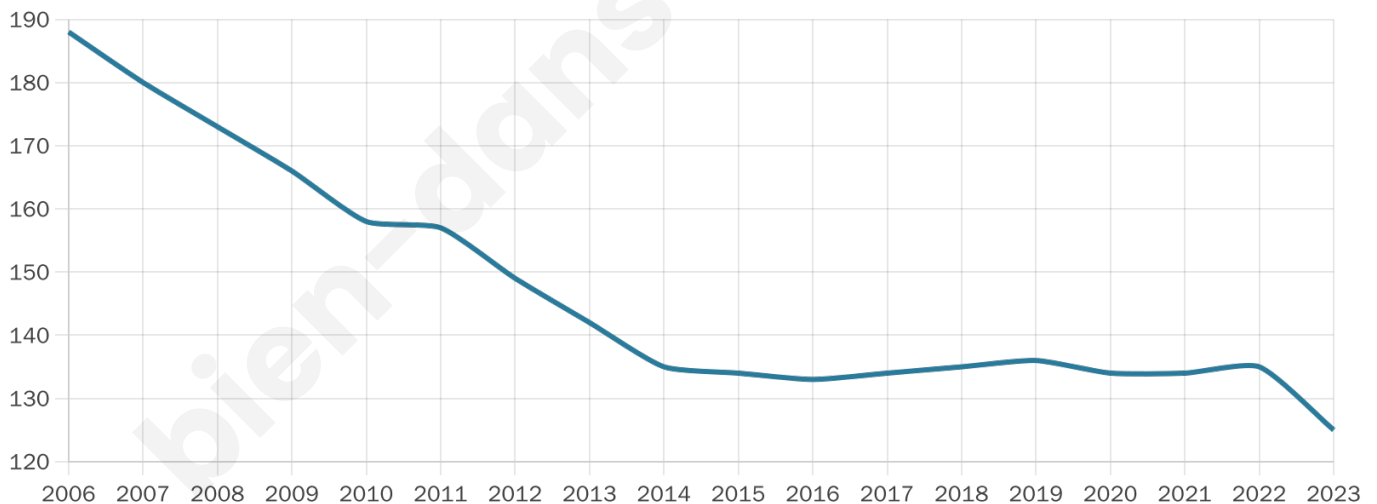

Statistiques sur la population

Nombre d'habitants

125

Age moyen

45 ans

Pop active

58.4%

Taux chômage

7.6%

Pop densité

63 h/km²

Revenu moyen

28 660 €/an

Evolution du nombre d'habitants

Sources : Institut national de la statistique et des études économiques (insee) selon Les dernières parutions officielles de 2024 portant sur les années 2020, 2021 et 2022.

Tranche d'âge

Activité professionnelle

Niveau de diplôme

Composition des ménages

Profils électoraux

Premier tour

	Emmanuel MACRON	23.96 %
	Jean-Luc MÉLENCHON	23.96 %
	Marine LE PEN	13.54 %
	Éric ZEMMOUR	13.54 %
	Valérie PÉCRESE	9.38 %
	Yannick JADOT	7.29 %
	Jean LASSALLE	4.17 %
	Nicolas DUPONT- AIGNAN	2.08 %
	Nathalie ARTHAUD	1.04 %
	Anne HIDALGO	1.04 %
	Fabien ROUSSEL	0.00 %
	Philippe POUTOU	0.00 %