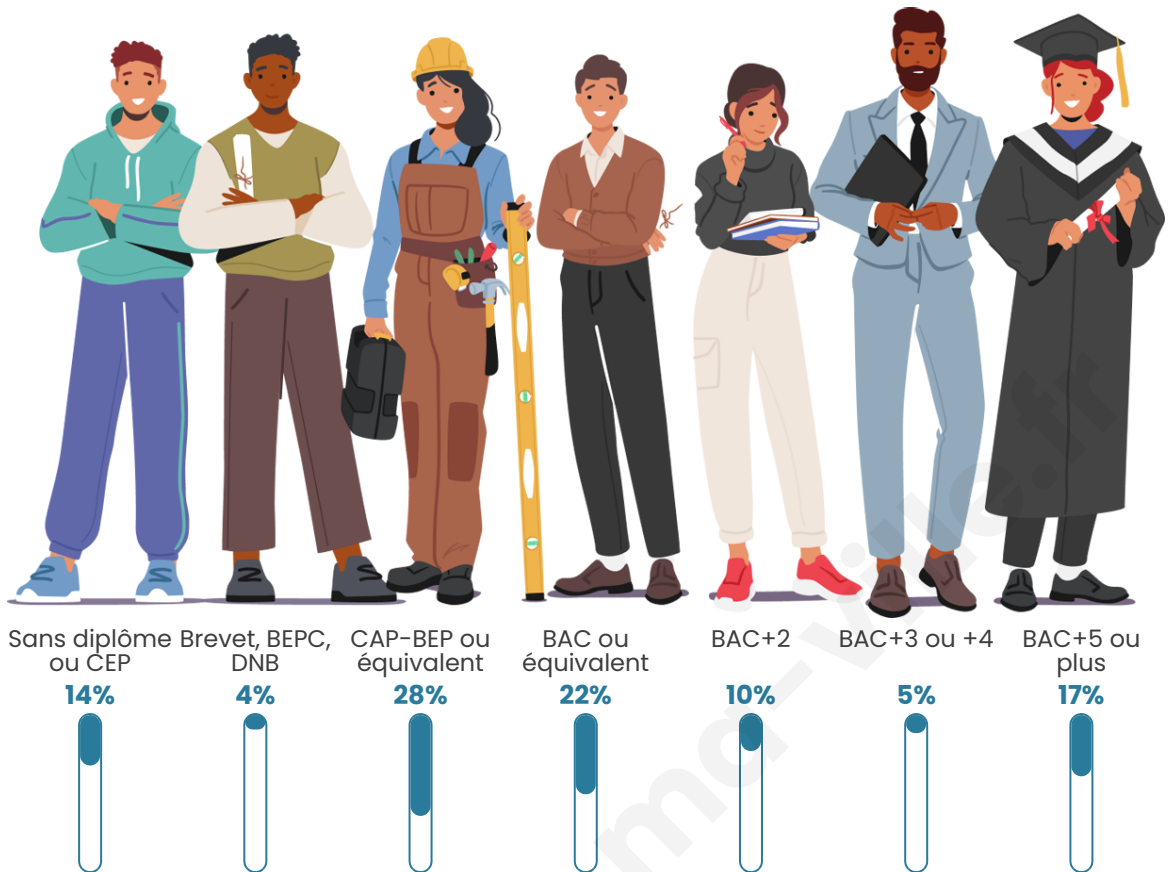

Statistiques sur la population

Nombre d'habitants

125

Age moyen

45 ans

Pop active

58.4%

Taux chômage

7.6%

Pop densité

63 h/km²

Revenu moyen

28 660 €/an

Evolution du nombre d'habitants

Sources : Institut national de la statistique et des études économiques (insee) selon Les dernières parutions officielles de 2024 portant sur les années 2020, 2021 et 2022.

Tranche d'âge

Activité professionnelle

Niveau de diplôme

Composition des ménages

Profils électoraux

Premier tour

	Emmanuel MACRON	23.96 %
	Jean-Luc MÉLENCHON	23.96 %
	Marine LE PEN	13.54 %
	Éric ZEMMOUR	13.54 %
	Valérie PÉCRESE	9.38 %
	Yannick JADOT	7.29 %
	Jean LASSALLE	4.17 %
	Nicolas DUPONT- AIGNAN	2.08 %
	Nathalie ARTHAUD	1.04 %
	Anne HIDALGO	1.04 %
	Fabien ROUSSEL	0.00 %
	Philippe POUTOU	0.00 %