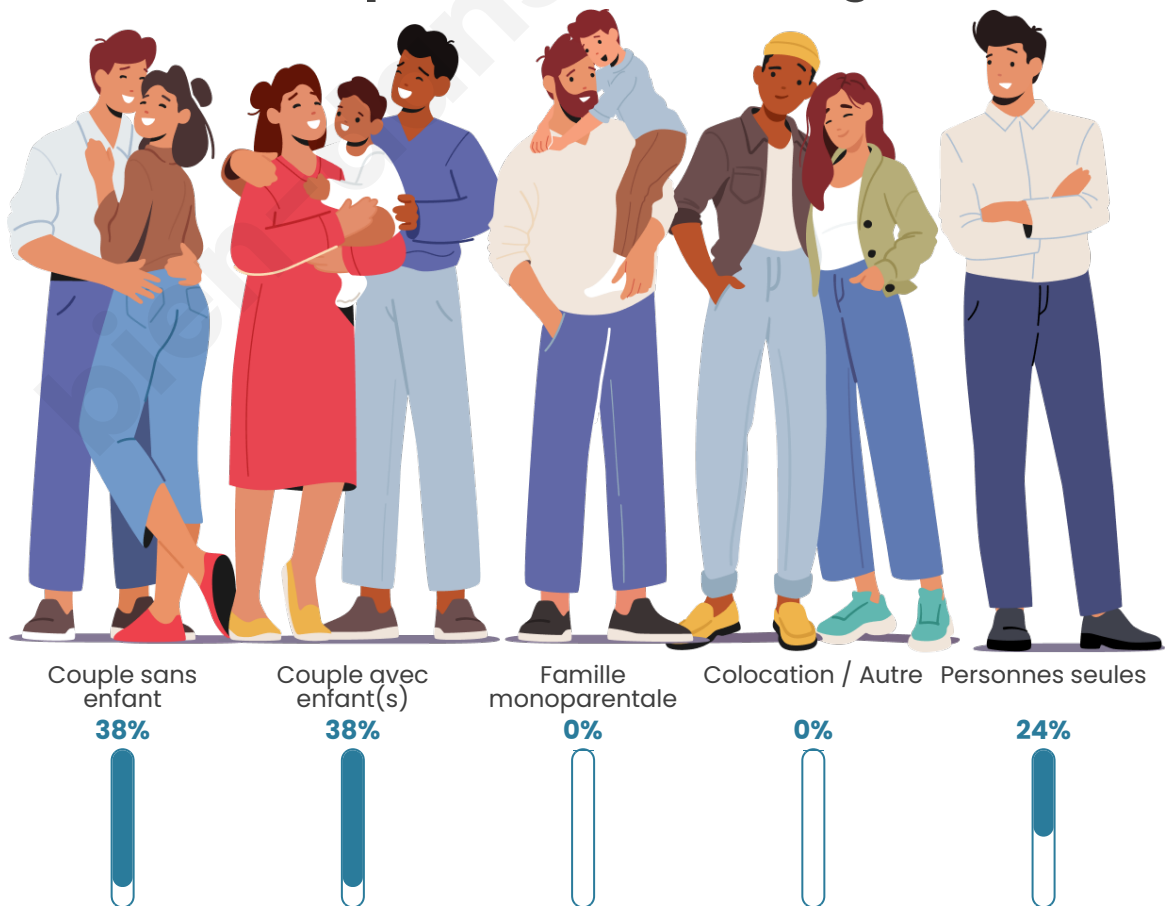

Tranche d'âge

Activité professionnelle

Niveau de diplôme

Composition des ménages

Profils électoraux

Premier tour

	Emmanuel MACRON	23.96 %
	Jean-Luc MÉLENCHON	23.96 %
	Marine LE PEN	13.54 %
	Éric ZEMMOUR	13.54 %
	Valérie PÉCRESE	9.38 %
	Yannick JADOT	7.29 %
	Jean LASSALLE	4.17 %
	Nicolas DUPONT- AIGNAN	2.08 %
	Nathalie ARTHAUD	1.04 %
	Anne HIDALGO	1.04 %
	Fabien ROUSSEL	0.00 %
	Philippe POUTOU	0.00 %