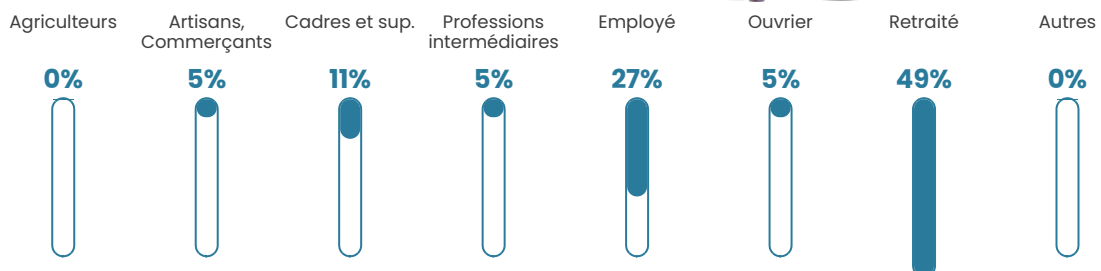

NC

Evolution du nombre d'habitants

Sources : Institut national de la statistique et des études économiques (insee) selon Les dernières parutions officielles de 2024 portant sur les années 2020, 2021 et 2022.

Tranche d'âge

Activité professionnelle

Niveau de diplôme

Composition des ménages

Profils électoraux

Premier tour

	Jean-Luc MÉLENCHON	27.78 %
	Jean LASSALLE	16.67 %
	Emmanuel MACRON	14.81 %
	Marine LE PEN	11.11 %
	Valérie PÉCRESSÉ	11.11 %
	Éric ZEMMOUR	5.56 %
	Anne HIDALGO	5.56 %
	Fabien ROUSSEL	3.70 %
	Yannick JADOT	1.85 %
	Nicolas DUPONT- AIGNAN	1.85 %
	Nathalie ARTHAUD	0.00 %
	Philippe POUTOU	0.00 %