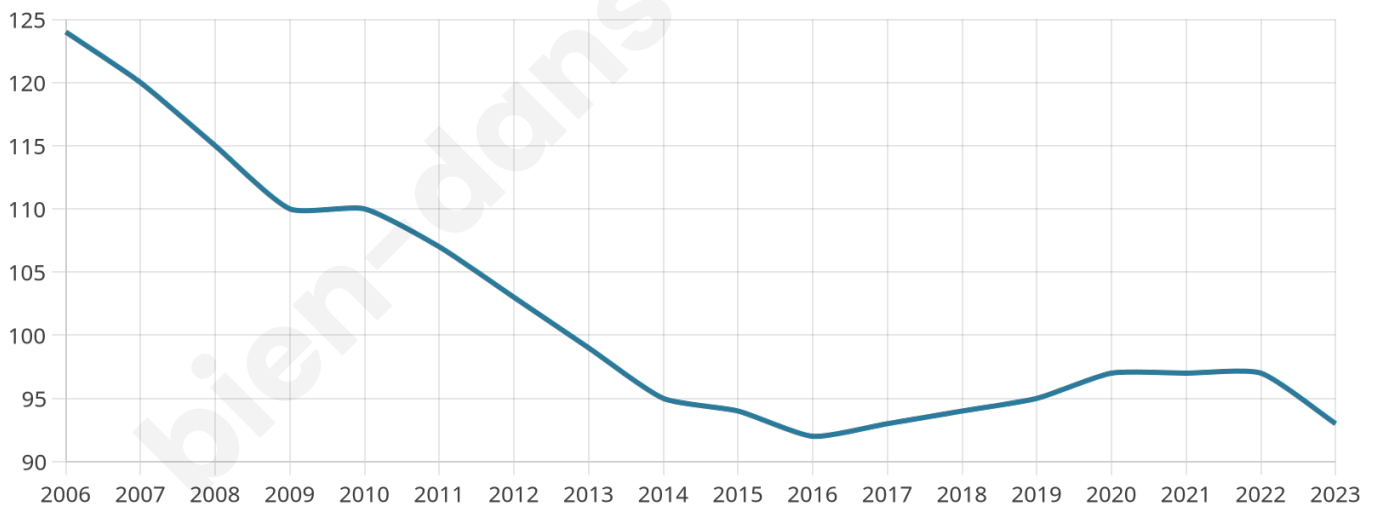

50 ans

Pop active

35.5%

Taux chômage

6.1%

Pop densité

16 h/km²

Revenu moyen

NC

Evolution du nombre d'habitants

Sources : Institut national de la statistique et des études économiques (insee) selon Les dernières parutions officielles de 2024 portant sur les années 2020, 2021 et 2022.