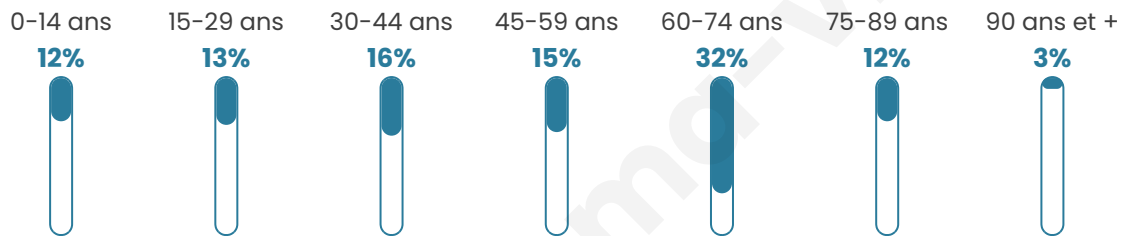

50 ans

Pop active

35.5%

Taux chômage

6.1%

Pop densité

16 h/km²

Revenu moyen

NC

Evolution du nombre d'habitants

Sources : Institut national de la statistique et des études économiques (insee) selon Les dernières parutions officielles de 2024 portant sur les années 2020, 2021 et 2022.

Tranche d'âge

Activité professionnelle

Niveau de diplôme

Composition des ménages

Profils électoraux

Premier tour

	Jean-Luc MÉLENCHON	27.78 %
	Jean LASSALLE	16.67 %
	Emmanuel MACRON	14.81 %
	Marine LE PEN	11.11 %
	Valérie PÉCRESSÉ	11.11 %
	Éric ZEMMOUR	5.56 %
	Anne HIDALGO	5.56 %
	Fabien ROUSSEL	3.70 %
	Yannick JADOT	1.85 %
	Nicolas DUPONT- AIGNAN	1.85 %
	Nathalie ARTHAUD	0.00 %
	Philippe POUTOU	0.00 %