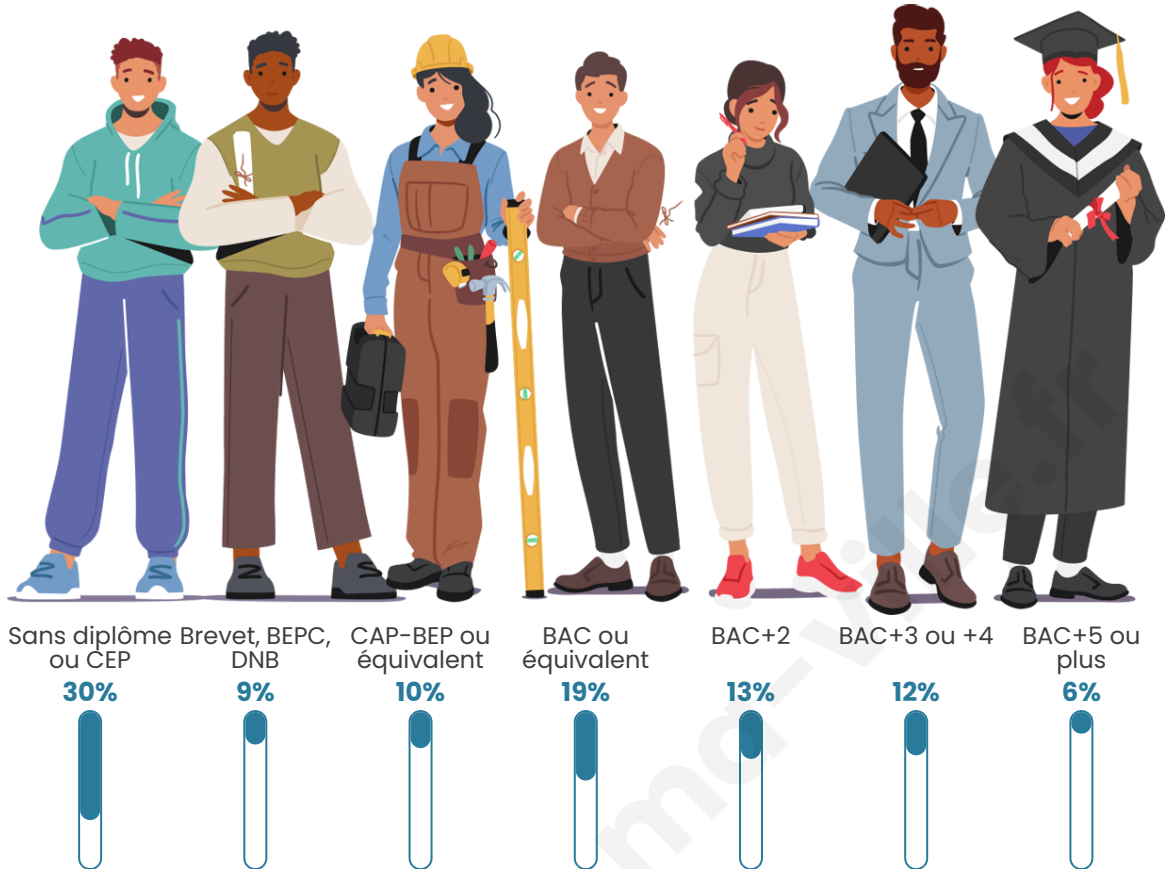

Tranche d'âge

Activité professionnelle

Niveau de diplôme

Composition des ménages

Profils électoraux

Premier tour

	Jean-Luc MÉLENCHON	27.78 %
	Jean LASSALLE	16.67 %
	Emmanuel MACRON	14.81 %
	Marine LE PEN	11.11 %
	Valérie PÉCRESSÉ	11.11 %
	Éric ZEMMOUR	5.56 %
	Anne HIDALGO	5.56 %
	Fabien ROUSSEL	3.70 %
	Yannick JADOT	1.85 %
	Nicolas DUPONT- AIGNAN	1.85 %
	Nathalie ARTHAUD	0.00 %
	Philippe POUTOU	0.00 %