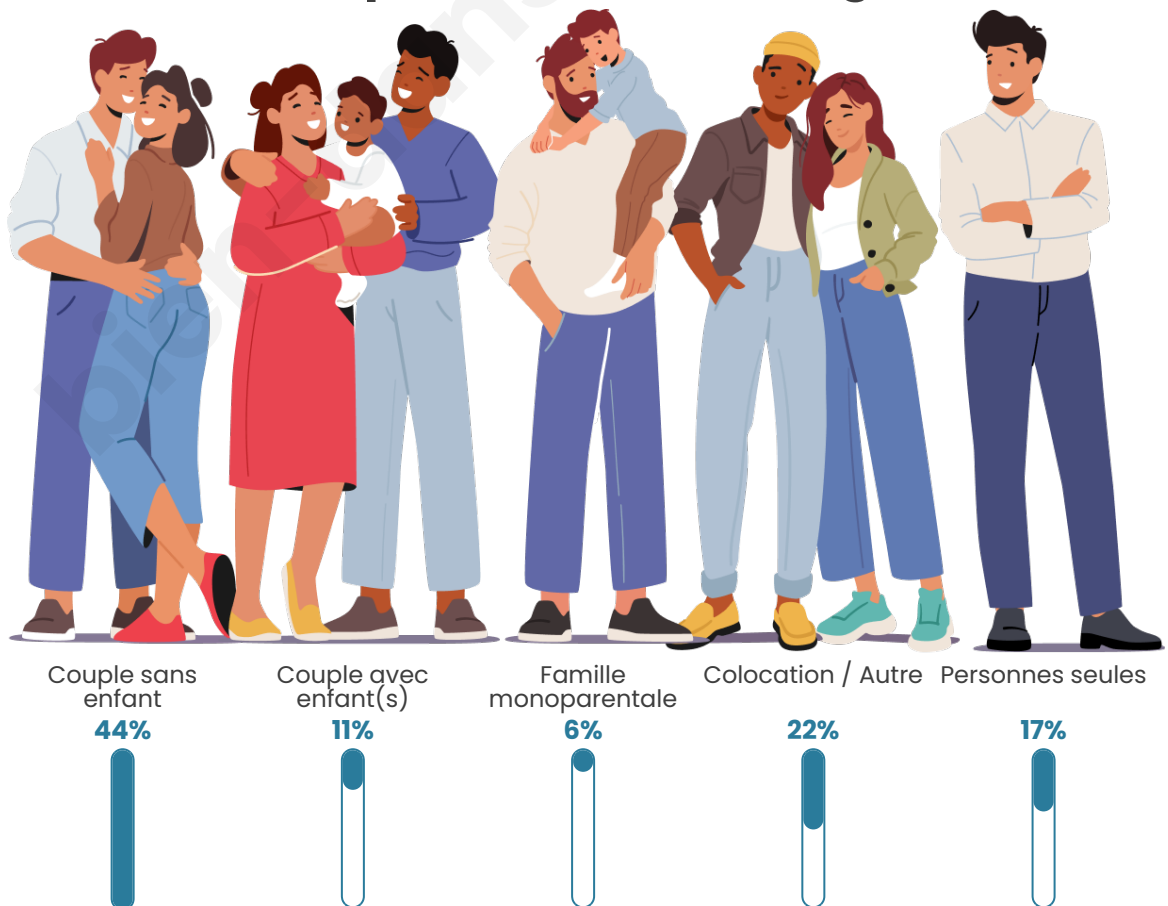

Tranche d'âge

Activité professionnelle

Niveau de diplôme

Composition des ménages

Profils électoraux

Premier tour

	Jean-Luc MÉLENCHON	27.78 %
	Jean LASSALLE	16.67 %
	Emmanuel MACRON	14.81 %
	Marine LE PEN	11.11 %
	Valérie PÉCRESSÉ	11.11 %
	Éric ZEMMOUR	5.56 %
	Anne HIDALGO	5.56 %
	Fabien ROUSSEL	3.70 %
	Yannick JADOT	1.85 %
	Nicolas DUPONT- AIGNAN	1.85 %
	Nathalie ARTHAUD	0.00 %
	Philippe POUTOU	0.00 %