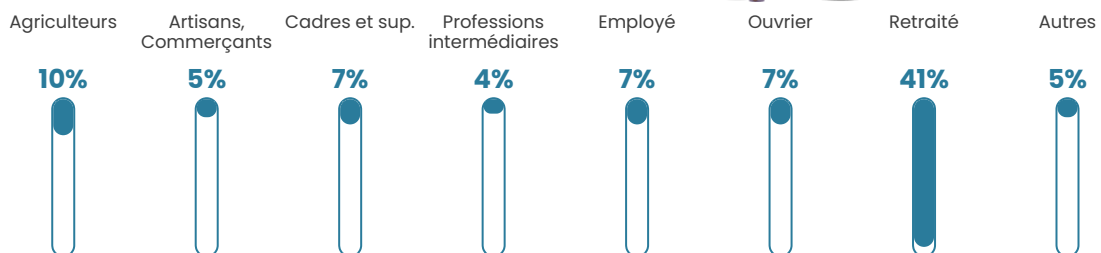

47 ans

Pop active

42.3%

Taux chômage

4%

Pop densité

27 h/km²

Revenu moyen

20 470 €/an

Evolution du nombre d'habitants

Sources : Institut national de la statistique et des études économiques (insee) selon Les dernières parutions officielles de 2024 portant sur les années 2020, 2021 et 2022.

Tranche d'âge

Activité professionnelle

Niveau de diplôme

Composition des ménages

Profils électoraux

Premier tour

	Emmanuel MACRON	28.00 %
	Marine LE PEN	23.00 %
	Jean-Luc MÉLENCHON	18.00 %
	Jean LASSALLE	7.50 %
	Valérie PÉCRESSÉ	7.00 %
	Éric ZEMMOUR	4.00 %
	Anne HIDALGO	3.50 %
	Nicolas DUPONT- AIGNAN	3.50 %
	Fabien ROUSSEL	3.00 %
	Nathalie ARTHAUD	2.00 %
	Yannick JADOT	0.50 %
	Philippe POUTOU	0.00 %