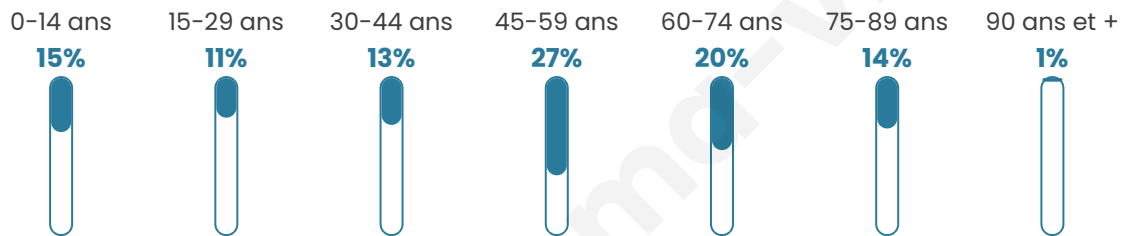

Version web

Ville de Almayrac

Présenté par

BIEN dans
ma **VILLE** 

Sommaire

Situation géographique	3
Statistiques sur la population	4
Evolution du nombre d'habitants	4
Tranche d'âge	5
0-14 ans	5
15-29 ans	5
30-44 ans	5
45-59 ans	5
60-74 ans	5
75-89 ans	5
90 ans et +	5
Activité professionnelle	5
Agriculteurs	5
Artisans, Commerçants	5
Cadres et sup.	5
Professions intermédiaires	5
Employé	5
Ouvrier	5
Retraité	5
Autres	5
Niveau de diplôme	6
Sans diplôme ou CEP	6
Brevet, BEPC, DNB	6
CAP-BEP ou équivalent	6
BAC ou équivalent	6
BAC+2	6
BAC+3 ou +4	6
BAC+5 ou plus	6
Composition des ménages	6
Couple sans enfant	6
Couple avec enfant(s)	6
Famille monoparentale	6
Colocation / Autre	6
Personnes seules	6
Profils électoraux	7
Premier tour	7
Sécurité	8
Evolution du nombre d'infractions	8
Pour comparer	9
Services à la population	10
Commerce	10
Éducation	10
Villes autour de Almayrac	12

47 ans

Pop active

42.3%

Taux chômage

4%

Pop densité

27 h/km²

Revenu moyen

20 470 €/an

Evolution du nombre d'habitants

Sources : Institut national de la statistique et des études économiques (insee) selon Les dernières parutions officielles de 2024 portant sur les années 2020, 2021 et 2022.

Tranche d'âge

Activité professionnelle

Niveau de diplôme

Composition des ménages

Profils électoraux

Premier tour

	Emmanuel MACRON	28.00 %
	Marine LE PEN	23.00 %
	Jean-Luc MÉLENCHON	18.00 %
	Jean LASSALLE	7.50 %
	Valérie PÉCRESSÉ	7.00 %
	Éric ZEMMOUR	4.00 %
	Anne HIDALGO	3.50 %
	Nicolas DUPONT- AIGNAN	3.50 %
	Fabien ROUSSEL	3.00 %
	Nathalie ARTHAUD	2.00 %
	Yannick JADOT	0.50 %
	Philippe POUTOU	0.00 %