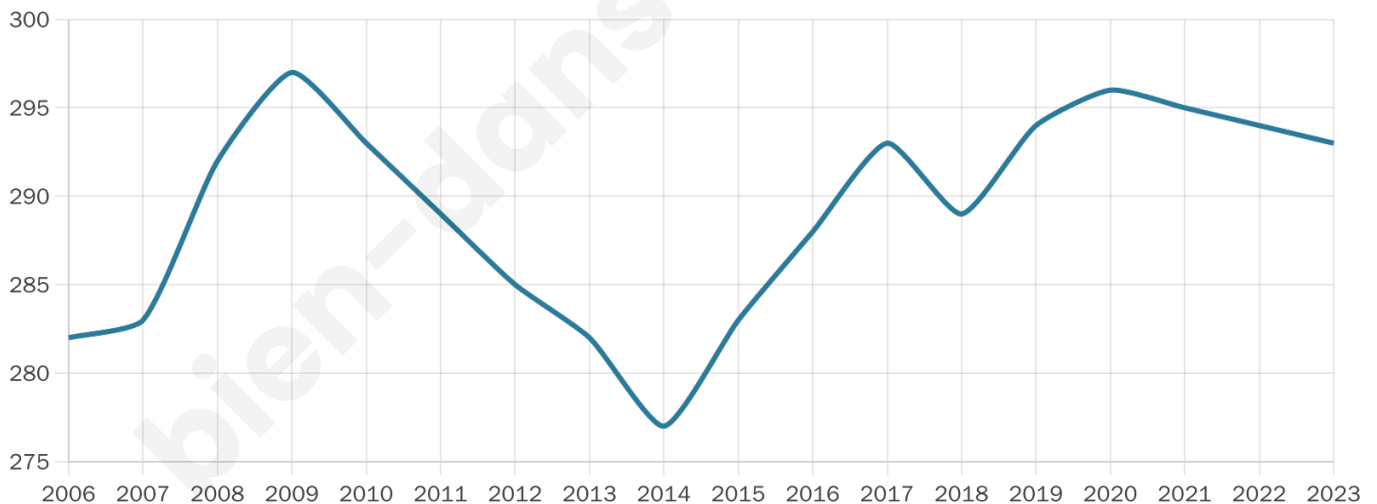

47 ans

Pop active

42.3%

Taux chômage

4%

Pop densité

27 h/km²

Revenu moyen

20 470 €/an

Evolution du nombre d'habitants

Sources : Institut national de la statistique et des études économiques (insee) selon Les dernières parutions officielles de 2024 portant sur les années 2020, 2021 et 2022.