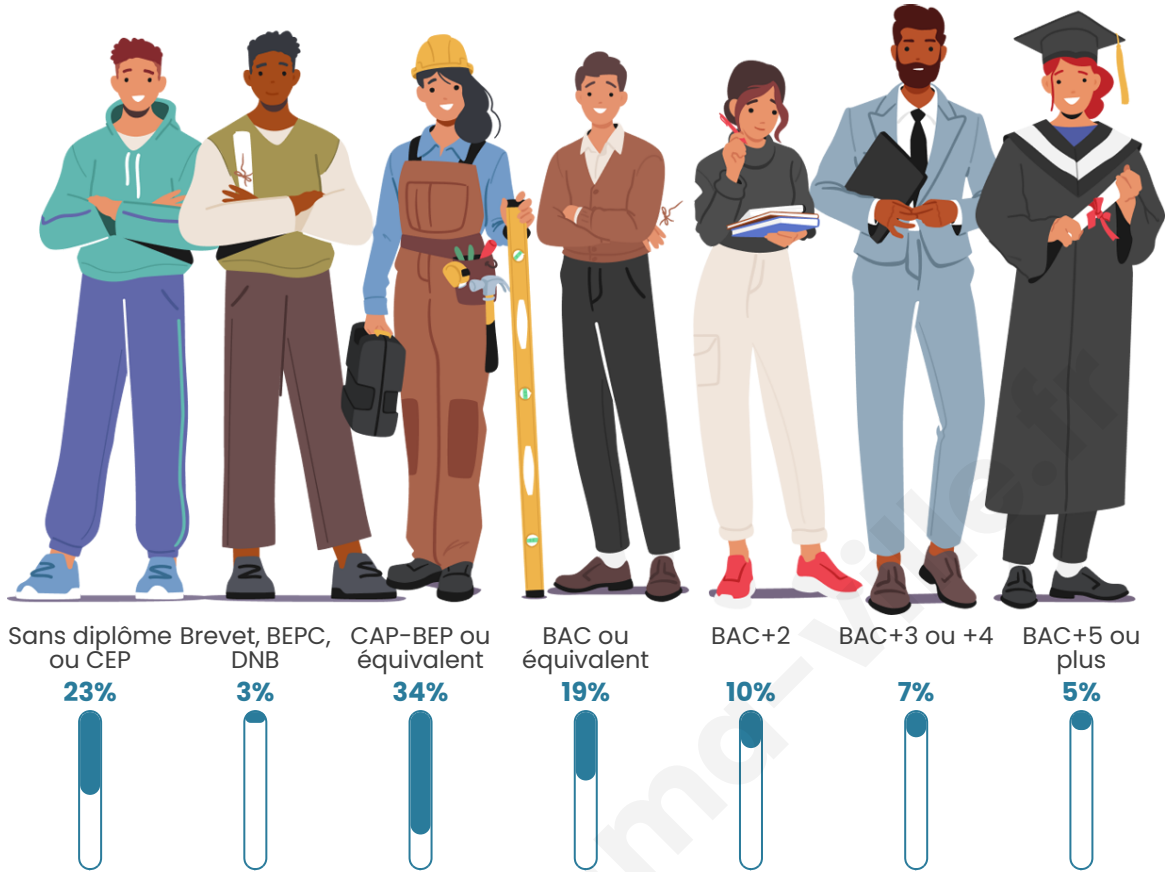

Tranche d'âge

Activité professionnelle

Niveau de diplôme

Composition des ménages

Profils électoraux

Premier tour

	Emmanuel MACRON	28.00 %
	Marine LE PEN	23.00 %
	Jean-Luc MÉLENCHON	18.00 %
	Jean LASSALLE	7.50 %
	Valérie PÉCRESSÉ	7.00 %
	Éric ZEMMOUR	4.00 %
	Anne HIDALGO	3.50 %
	Nicolas DUPONT- AIGNAN	3.50 %
	Fabien ROUSSEL	3.00 %
	Nathalie ARTHAUD	2.00 %
	Yannick JADOT	0.50 %
	Philippe POUTOU	0.00 %