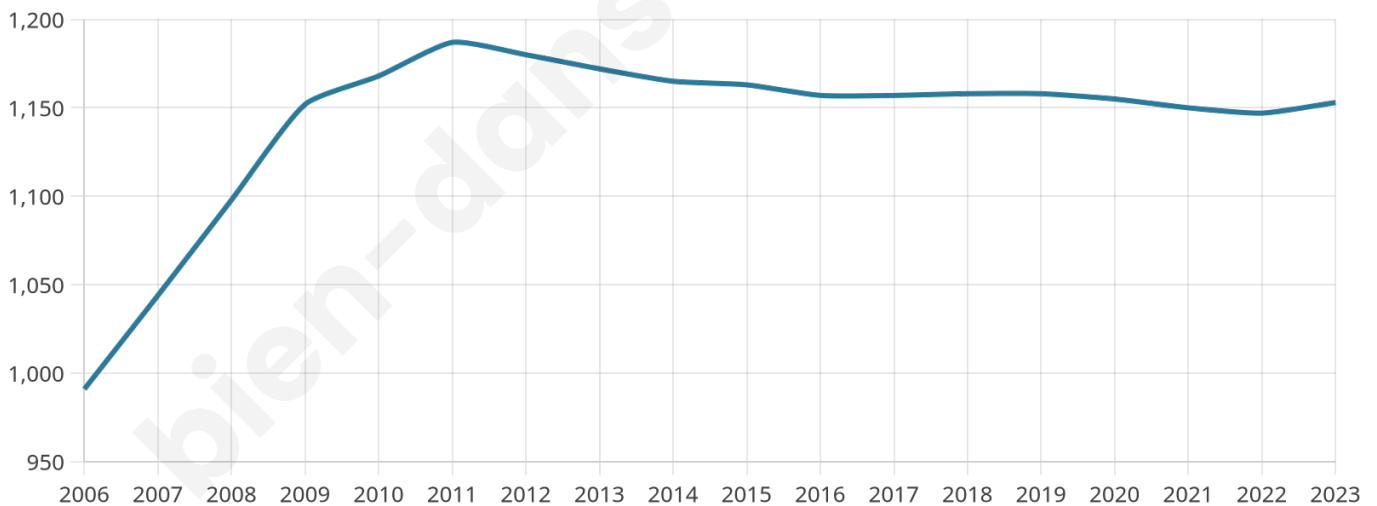

1 153

Age moyen

41 ans

Pop active

48.7%

Taux chômage

6.5%

Pop densité

82 h/km²

Revenu moyen

24 640 €/an

Evolution du nombre d'habitants

Sources : Institut national de la statistique et des études économiques (insee) selon Les dernières parutions officielles de 2024 portant sur les années 2020, 2021 et 2022.