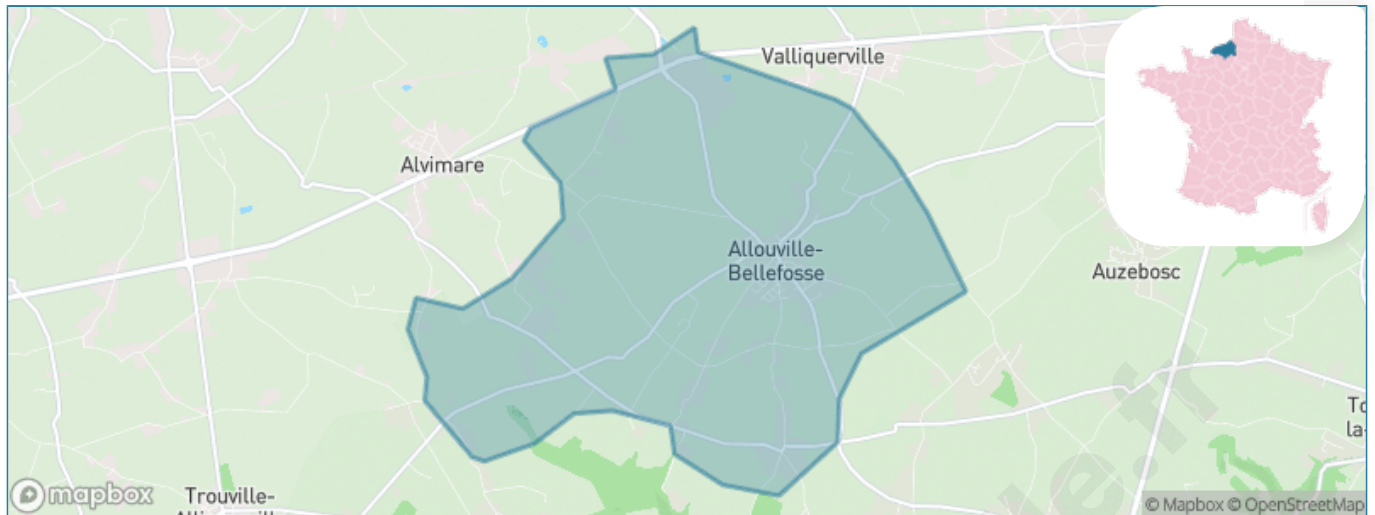

Version web

Ville de Allouville- Bellefosse

Présenté par

BIEN dans
ma **VILLE** 

Sommaire

Situation géographique	3
Statistiques sur la population	4
Evolution du nombre d'habitants	4
Tranche d'âge	5
0-14 ans	5
15-29 ans	5
30-44 ans	5
45-59 ans	5
60-74 ans	5
75-89 ans	5
90 ans et +	5
Activité professionnelle	5
Agriculteurs	5
Artisans, Commerçants	5
Cadres et sup.	5
Professions intermédiaires	5
Employé	5
Ouvrier	5
Retraité	5
Autres	5
Niveau de diplôme	6
Sans diplôme ou CEP	6
Brevet, BEPC, DNB	6
CAP-BEP ou équivalent	6
BAC ou équivalent	6
BAC+2	6
BAC+3 ou +4	6
BAC+5 ou plus	6
Composition des ménages	6
Couple sans enfant	6
Couple avec enfant(s)	6
Famille monoparentale	6
Colocation / Autre	6
Personnes seules	6
Profil électoraux	7
Premier tour	7
Sécurité	8
Evolution du nombre d'infractions	8
Pour comparer	9
Services à la population	10
Commerce	10
Éducation	10
Villes autour de Allouville-Bellefosse	11
Avis sur la ville de Allouville-Bellefosse	12
Moyenne par critère	12
Villes autour de Allouville-Bellefosse	12
Répartition des avis par note	12
Répartition des avis par note	12

Situation géographique

i Informations clés

- **Région** : Normandie
- **Département** : Seine-Maritime
- **Code postal** : 76190
- **Superficie** : 14 km²

Statistiques sur la population

Nombre d'habitants