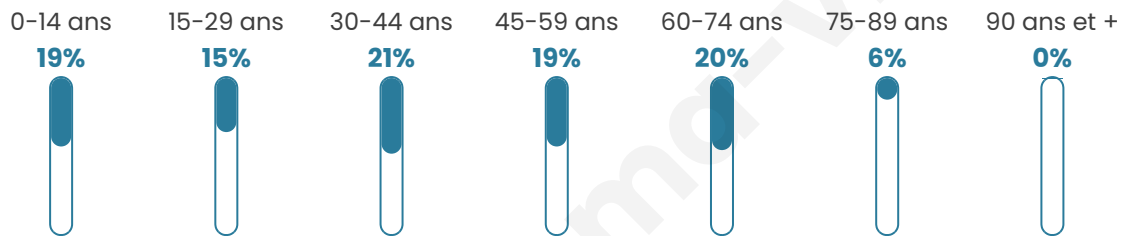

1 153

Age moyen

41 ans

Pop active

48.7%

Taux chômage

6.5%

Pop densité

82 h/km²

Revenu moyen

24 640 €/an

Evolution du nombre d'habitants

Sources : Institut national de la statistique et des études économiques (insee) selon Les dernières parutions officielles de 2024 portant sur les années 2020, 2021 et 2022.

Tranche d'âge

Activité professionnelle

Niveau de diplôme

Composition des ménages

Profils électoraux

Premier tour

	Marine LE PEN	34.11 %
	Emmanuel MACRON	32.56 %
	Jean-Luc MÉLENCHON	9.34 %
	Valérie PÉCRESSÉ	6.36 %
	Éric ZEMMOUR	4.28 %
	Yannick JADOT	3.37 %
	Jean LASSALLE	2.72 %
	Anne HIDALGO	1.95 %
	Nicolas DUPONT-AIGNAN	1.82 %
	Fabien ROUSSEL	1.56 %
	Nathalie ARTHAUD	1.04 %
	Philippe POUTOU	0.91 %

958 inscrits

Participation : 82.88%

Votes blancs : 2.02%

Votes nuls : 0.88%

Second tour

	Emmanuel MACRON	53,69 %
	Marine LE PEN	46,31 %

959 inscrits

Participation : 83.94%