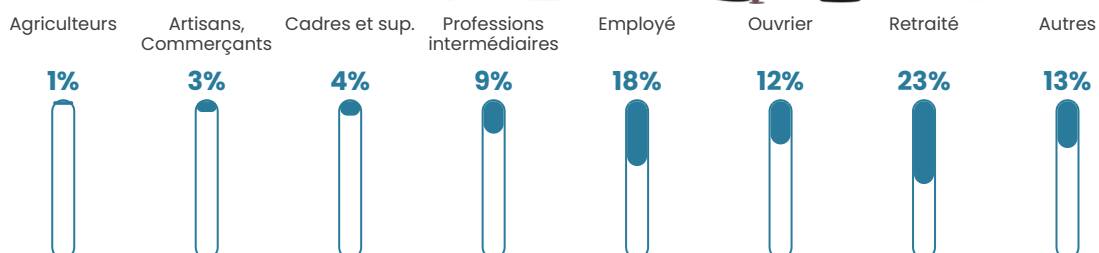

82 h/km²

Revenu moyen

24 640 €/an

Evolution du nombre d'habitants

Sources : Institut national de la statistique et des études économiques (insee) selon Les dernières parutions officielles de 2024 portant sur les années 2020, 2021 et 2022.

Tranche d'âge

Activité professionnelle

Niveau de diplôme

Composition des ménages

Profils électoraux

Premier tour

	Marine LE PEN	34.11 %
	Emmanuel MACRON	32.56 %
	Jean-Luc MÉLENCHON	9.34 %
	Valérie PÉCRESSÉ	6.36 %
	Éric ZEMMOUR	4.28 %
	Yannick JADOT	3.37 %
	Jean LASSALLE	2.72 %
	Anne HIDALGO	1.95 %
	Nicolas DUPONT-AIGNAN	1.82 %
	Fabien ROUSSEL	1.56 %
	Nathalie ARTHAUD	1.04 %
	Philippe POUTOU	0.91 %