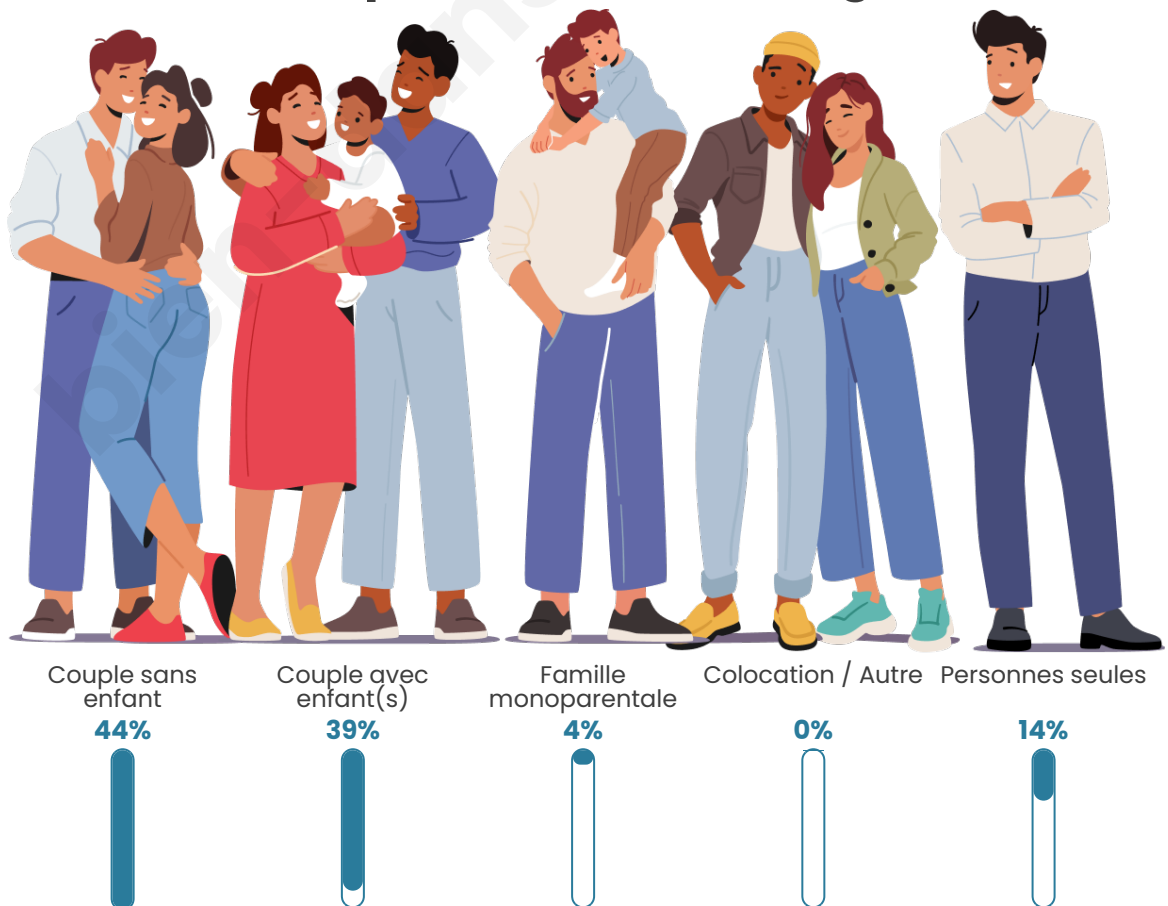

Tranche d'âge

Activité professionnelle

Niveau de diplôme

Composition des ménages

Profils électoraux

Premier tour

	Marine LE PEN	34.11 %
	Emmanuel MACRON	32.56 %
	Jean-Luc MÉLENCHON	9.34 %
	Valérie PÉCRESSÉ	6.36 %
	Éric ZEMMOUR	4.28 %
	Yannick JADOT	3.37 %
	Jean LASSALLE	2.72 %
	Anne HIDALGO	1.95 %
	Nicolas DUPONT-AIGNAN	1.82 %
	Fabien ROUSSEL	1.56 %
	Nathalie ARTHAUD	1.04 %
	Philippe POUTOU	0.91 %