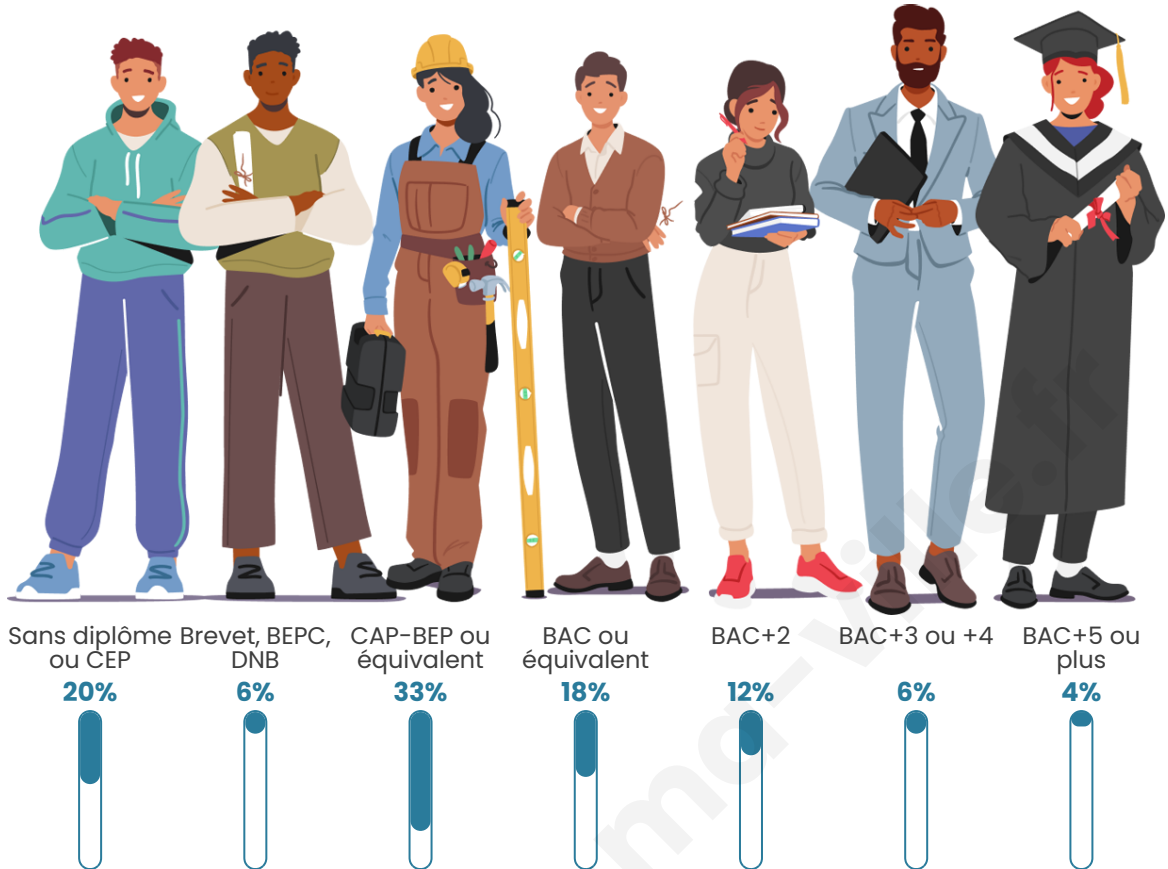

1 153

Age moyen

41 ans

Pop active

48.7%

Taux chômage

6.5%

Pop densité

Tranche d'âge

Activité professionnelle

Niveau de diplôme

Composition des ménages

Profils électoraux

Premier tour

	Marine LE PEN	34.11 %
	Emmanuel MACRON	32.56 %
	Jean-Luc MÉLENCHON	9.34 %
	Valérie PÉCRESSÉ	6.36 %
	Éric ZEMMOUR	4.28 %
	Yannick JADOT	3.37 %
	Jean LASSALLE	2.72 %
	Anne HIDALGO	1.95 %
	Nicolas DUPONT-AIGNAN	1.82 %
	Fabien ROUSSEL	1.56 %
	Nathalie ARTHAUD	1.04 %
	Philippe POUTOU	0.91 %