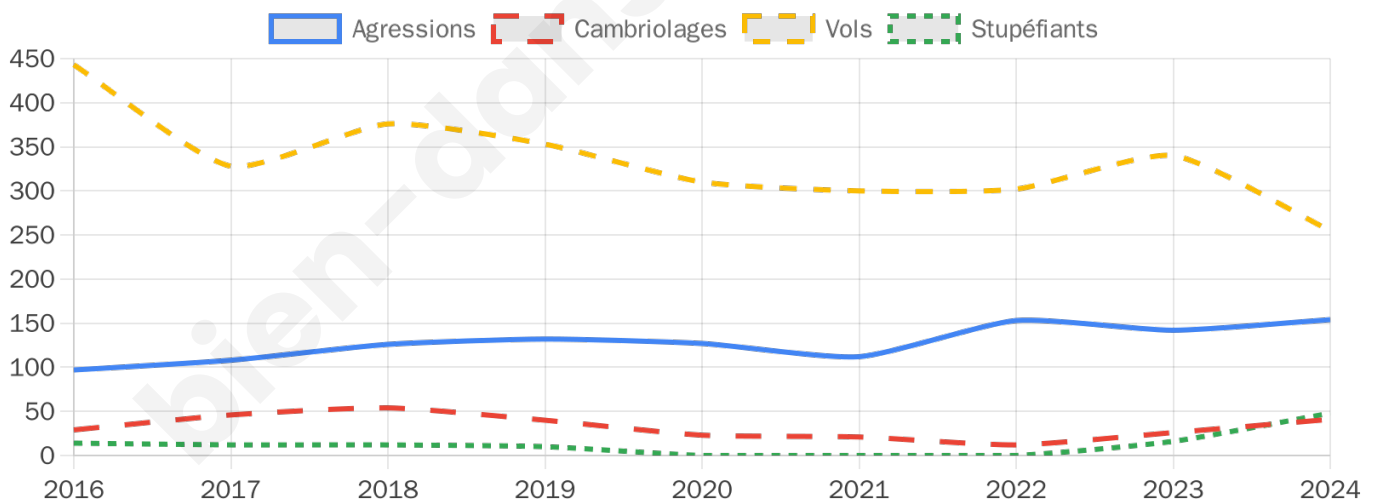

6 690 inscrits

Participation : 67.89%

Votes blancs : 1.76%

Votes nuls : 1.03%

Second tour

	Emmanuel MACRON	53,65 %
	Marine LE PEN	46,35 %

6 690 inscrits

Participation : 66.07%

Votes blancs : 6.76%

Votes nuls : 3.03%

Sécurité

Agressions physiques / sexuelles

154

Cambriolages

41

Vols / dégradations

255

Stupéfiants

48

Evolution du nombre d'infractions

Pour comparer

(en proportion du nombre d'habitants)

Sources : Bases statistiques communale, départementale et régionale de la délinquance enregistrée par la police et la gendarmerie nationales selon les dernières parutions officielles de 2025 portant sur l'année 2024 ([data.gouv](https://data.gouv.fr)).