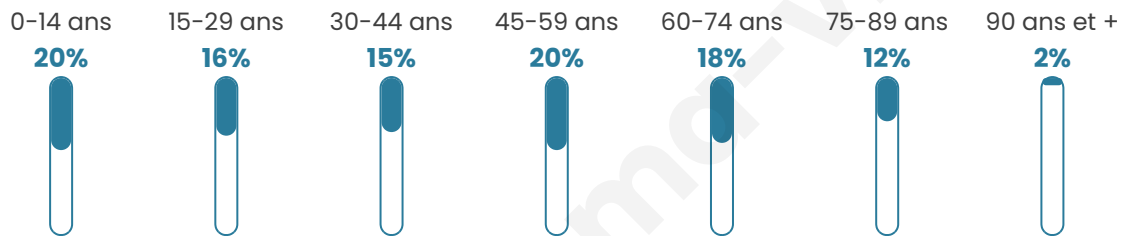

Age moyen

43 ans

Pop active

39%

Taux chômage

13.2%

Pop densité

597 h/km²

Revenu moyen

18 570 €/an

Evolution du nombre d'habitants

Sources : Institut national de la statistique et des études économiques (insee) selon Les dernières parutions officielles de 2024 portant sur les années 2020, 2021 et 2022.

Tranche d'âge

Activité professionnelle

Niveau de diplôme

Composition des ménages

Profils électoraux

Premier tour

	Marine LE PEN	28.31 %
	Jean-Luc MÉLENCHON	26.48 %
	Emmanuel MACRON	22.83 %
	Fabien ROUSSEL	4.69 %
	Éric ZEMMOUR	4.30 %
	Yannick JADOT	3.71 %
	Valérie PÉCRESSE	3.01 %
	Nicolas DUPONT-AIGNAN	2.06 %
	Anne HIDALGO	1.77 %
	Jean LASSALLE	1.40 %
	Philippe POUTOU	0.77 %
	Nathalie ARTHAUD	0.66 %