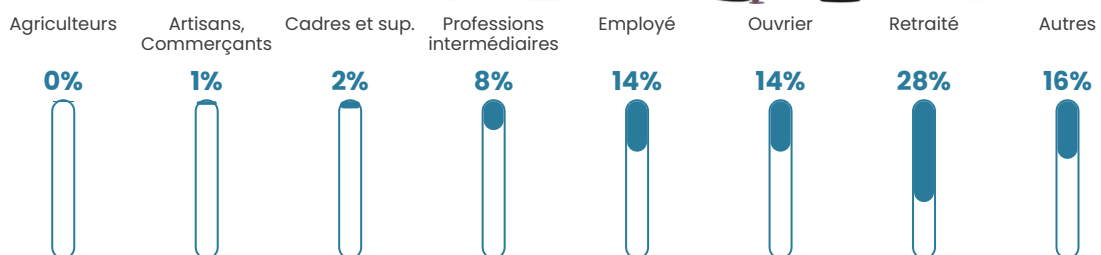

Revenu moyen

18 570 €/an

Evolution du nombre d'habitants

Sources : Institut national de la statistique et des études économiques (insee) selon Les dernières parutions officielles de 2024 portant sur les années 2020, 2021 et 2022.

Tranche d'âge

Activité professionnelle

Niveau de diplôme

Composition des ménages

Profils électoraux

Premier tour

	Marine LE PEN	28.31 %
	Jean-Luc MÉLENCHON	26.48 %
	Emmanuel MACRON	22.83 %
	Fabien ROUSSEL	4.69 %
	Éric ZEMMOUR	4.30 %
	Yannick JADOT	3.71 %
	Valérie PÉCRESSE	3.01 %
	Nicolas DUPONT-AIGNAN	2.06 %
	Anne HIDALGO	1.77 %
	Jean LASSALLE	1.40 %
	Philippe POUTOU	0.77 %
	Nathalie ARTHAUD	0.66 %