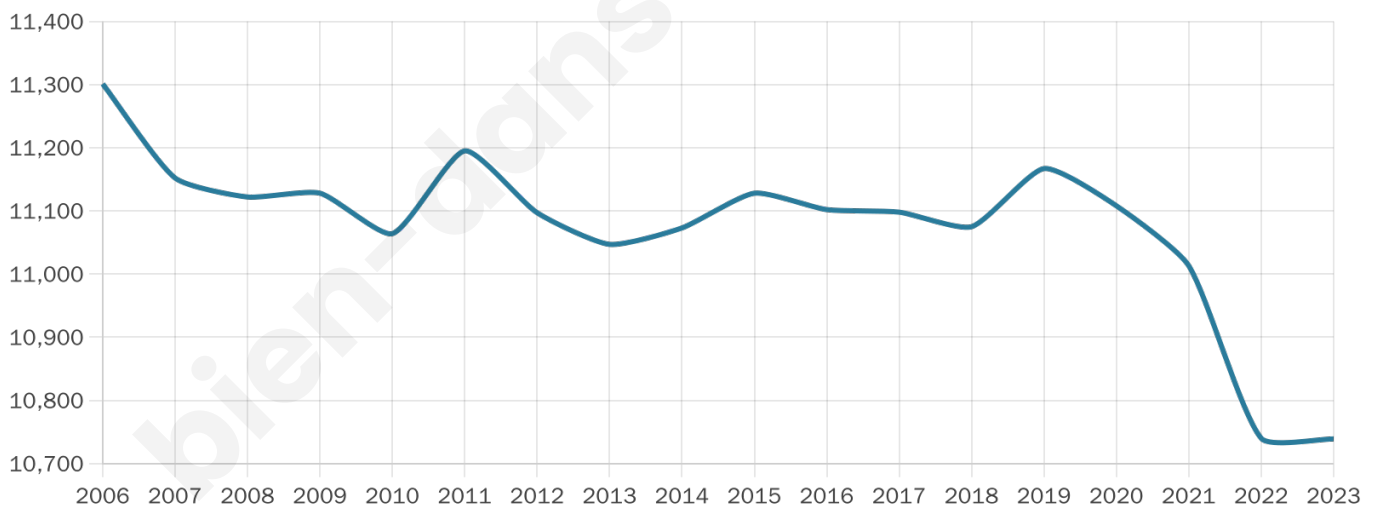

Age moyen

43 ans

Pop active

39%

Taux chômage

13.2%

Pop densité

597 h/km²

Revenu moyen

18 570 €/an

Evolution du nombre d'habitants

Sources : Institut national de la statistique et des études économiques (insee) selon Les dernières parutions officielles de 2024 portant sur les années 2020, 2021 et 2022.