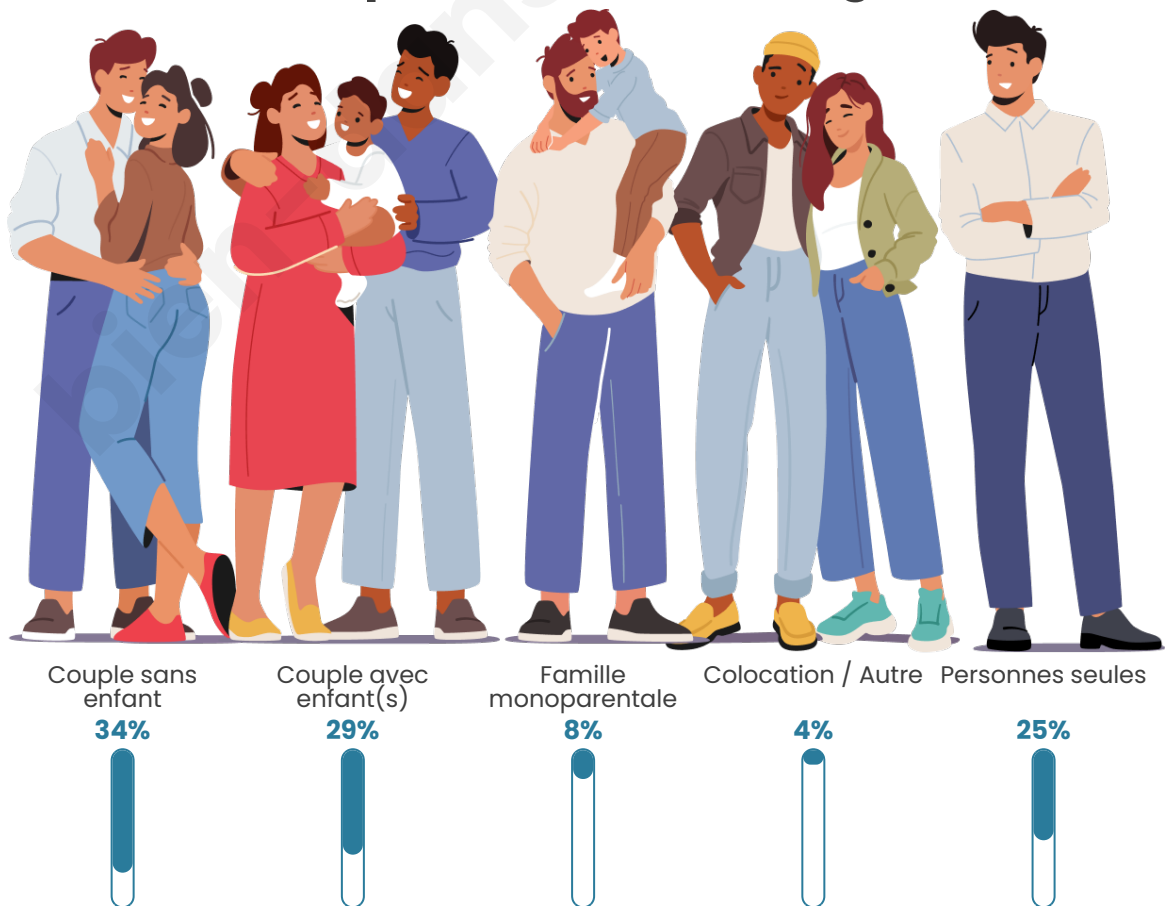

Tranche d'âge

Activité professionnelle

Niveau de diplôme

Composition des ménages

Profils électoraux

Premier tour

	Marine LE PEN	28.31 %
	Jean-Luc MÉLENCHON	26.48 %
	Emmanuel MACRON	22.83 %
	Fabien ROUSSEL	4.69 %
	Éric ZEMMOUR	4.30 %
	Yannick JADOT	3.71 %
	Valérie PÉCRESSE	3.01 %
	Nicolas DUPONT-AIGNAN	2.06 %
	Anne HIDALGO	1.77 %
	Jean LASSALLE	1.40 %
	Philippe POUTOU	0.77 %
	Nathalie ARTHAUD	0.66 %