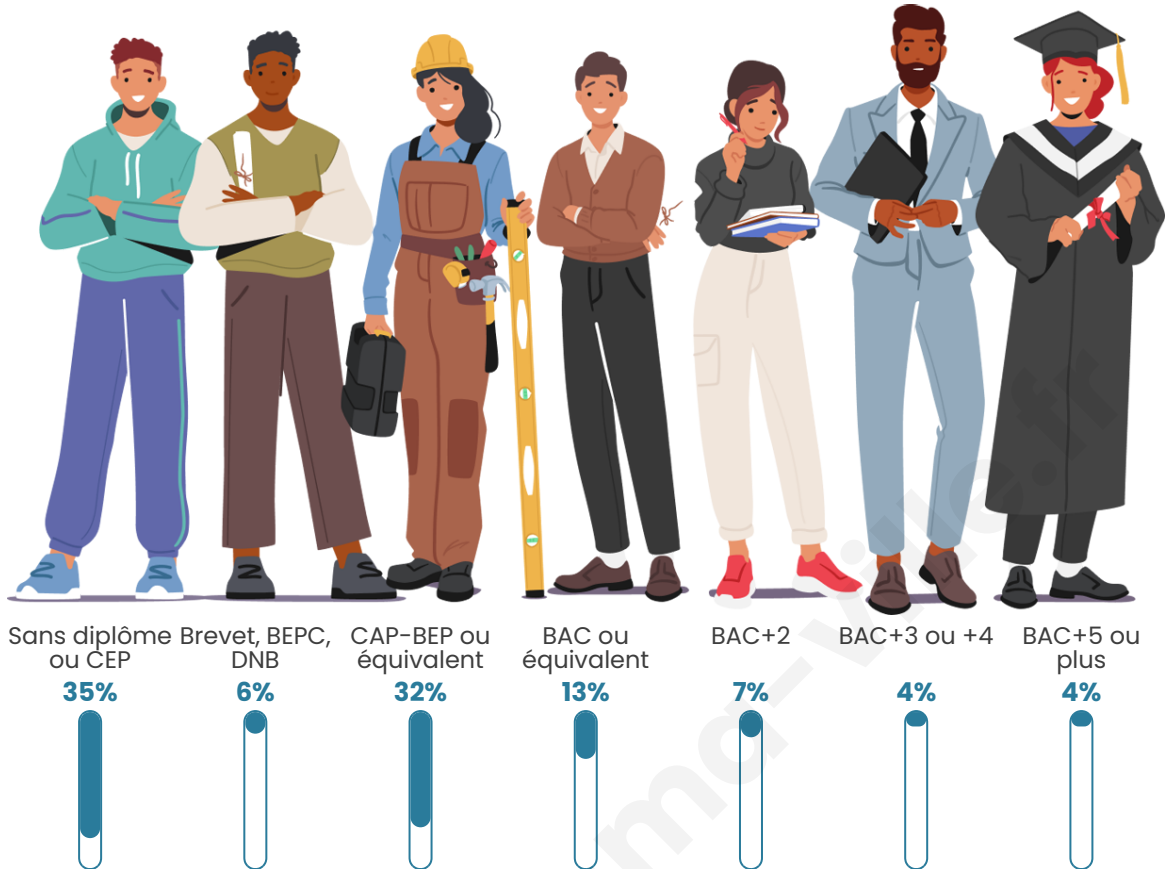

Age moyen

43 ans

Pop active

39%

Taux chômage

13.2%

Pop densité

597 h/km²

Tranche d'âge

Activité professionnelle

Niveau de diplôme

Composition des ménages

Profils électoraux

Premier tour

	Marine LE PEN	28.31 %
	Jean-Luc MÉLENCHON	26.48 %
	Emmanuel MACRON	22.83 %
	Fabien ROUSSEL	4.69 %
	Éric ZEMMOUR	4.30 %
	Yannick JADOT	3.71 %
	Valérie PÉCRESSE	3.01 %
	Nicolas DUPONT-AIGNAN	2.06 %
	Anne HIDALGO	1.77 %
	Jean LASSALLE	1.40 %
	Philippe POUTOU	0.77 %
	Nathalie ARTHAUD	0.66 %