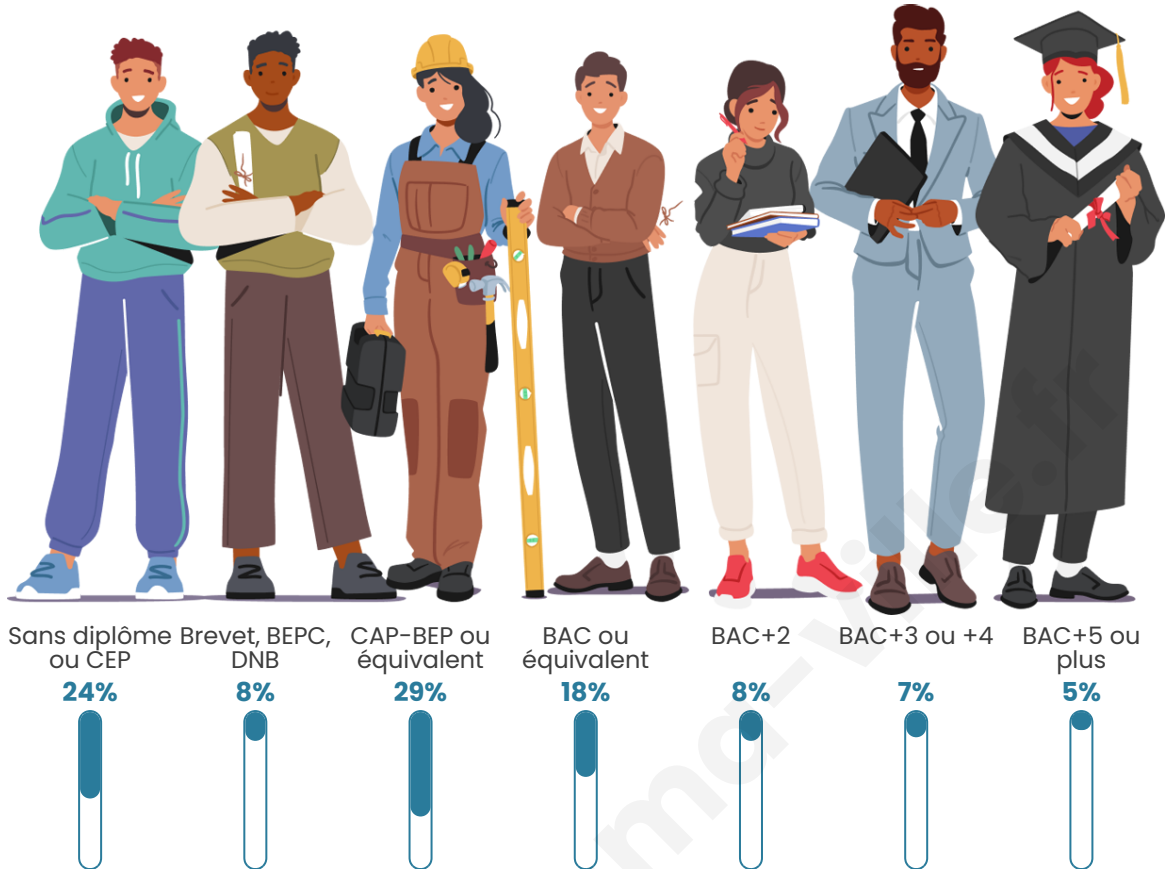

Statistiques sur la population

Nombre d'habitants

594

Age moyen

52 ans

Pop active

39.2%

Taux chômage

Tranche d'âge

Activité professionnelle

Niveau de diplôme

Composition des ménages

Profils électoraux

Premier tour

	Marine LE PEN	35.41 %
	Emmanuel MACRON	22.94 %
	Éric ZEMMOUR	11.72 %
	Jean-Luc MÉLENCHON	11.72 %
	Yannick JADOT	4.99 %
	Nicolas DUPONT-AIGNAN	2.99 %
	Jean LASSALLE	2.49 %
	Valérie PÉCRESSÉ	2.49 %
	Fabien ROUSSEL	1.75 %
	Philippe POUTOU	1.50 %
	Nathalie ARTHAUD	1.25 %
	Anne HIDALGO	0.75 %