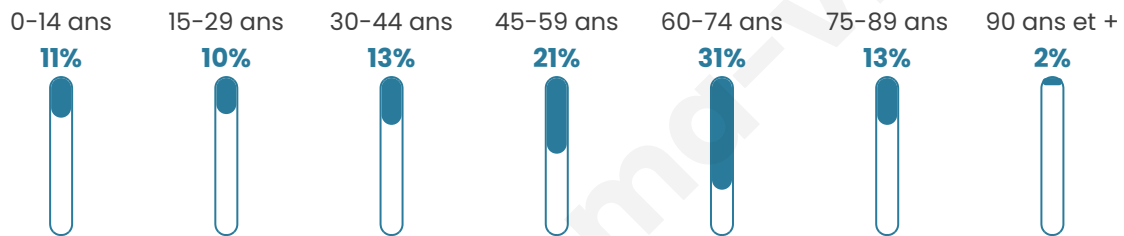

Statistiques sur la population

Nombre d'habitants

594

Age moyen

52 ans

Pop active

39.2%

Taux chômage

7.6%

Pop densité

12 h/km²

Revenu moyen

21 290 €/an

Evolution du nombre d'habitants

Sources : Institut national de la statistique et des études économiques (insee) selon Les dernières parutions officielles de 2024 portant sur les années 2020, 2021 et 2022.

Tranche d'âge

Activité professionnelle

Niveau de diplôme

Composition des ménages

Profils électoraux

Premier tour

	Marine LE PEN	35.41 %
	Emmanuel MACRON	22.94 %
	Éric ZEMMOUR	11.72 %
	Jean-Luc MÉLENCHON	11.72 %
	Yannick JADOT	4.99 %
	Nicolas DUPONT-AIGNAN	2.99 %
	Jean LASSALLE	2.49 %
	Valérie PÉCRESSÉ	2.49 %
	Fabien ROUSSEL	1.75 %
	Philippe POUTOU	1.50 %
	Nathalie ARTHAUD	1.25 %
	Anne HIDALGO	0.75 %