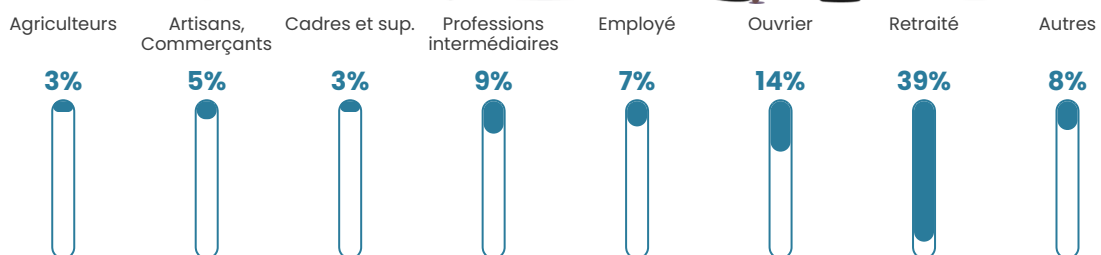

7.6%

Pop densité

12 h/km²

Revenu moyen

21 290 €/an

Evolution du nombre d'habitants

Sources : Institut national de la statistique et des études économiques (insee) selon Les dernières parutions officielles de 2024 portant sur les années 2020, 2021 et 2022.

Tranche d'âge

Activité professionnelle

Niveau de diplôme

Composition des ménages

Profils électoraux

Premier tour

	Marine LE PEN	35.41 %
	Emmanuel MACRON	22.94 %
	Éric ZEMMOUR	11.72 %
	Jean-Luc MÉLENCHON	11.72 %
	Yannick JADOT	4.99 %
	Nicolas DUPONT-AIGNAN	2.99 %
	Jean LASSALLE	2.49 %
	Valérie PÉCRESSÉ	2.49 %
	Fabien ROUSSEL	1.75 %
	Philippe POUTOU	1.50 %
	Nathalie ARTHAUD	1.25 %
	Anne HIDALGO	0.75 %