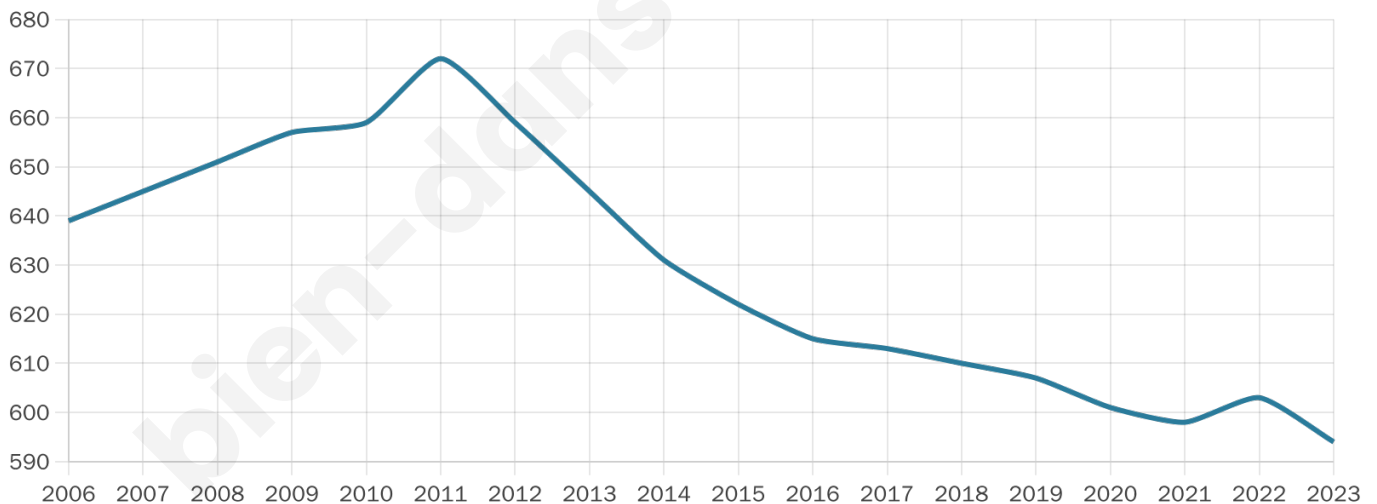

Statistiques sur la population

Nombre d'habitants

594

Age moyen

52 ans

Pop active

39.2%

Taux chômage

7.6%

Pop densité

12 h/km²

Revenu moyen

21 290 €/an

Evolution du nombre d'habitants

Sources : Institut national de la statistique et des études économiques (insee) selon Les dernières parutions officielles de 2024 portant sur les années 2020, 2021 et 2022.

Tranche d'âge

Activité professionnelle

Niveau de diplôme

Composition des ménages

Profils électoraux

Premier tour

	Marine LE PEN	35.41 %
	Emmanuel MACRON	22.94 %
	Éric ZEMMOUR	11.72 %
	Jean-Luc MÉLENCHON	11.72 %
	Yannick JADOT	4.99 %
	Nicolas DUPONT-AIGNAN	2.99 %
	Jean LASSALLE	2.49 %
	Valérie PÉCRESSÉ	2.49 %
	Fabien ROUSSEL	1.75 %
	Philippe POUTOU	1.50 %
	Nathalie ARTHAUD	1.25 %
	Anne HIDALGO	0.75 %