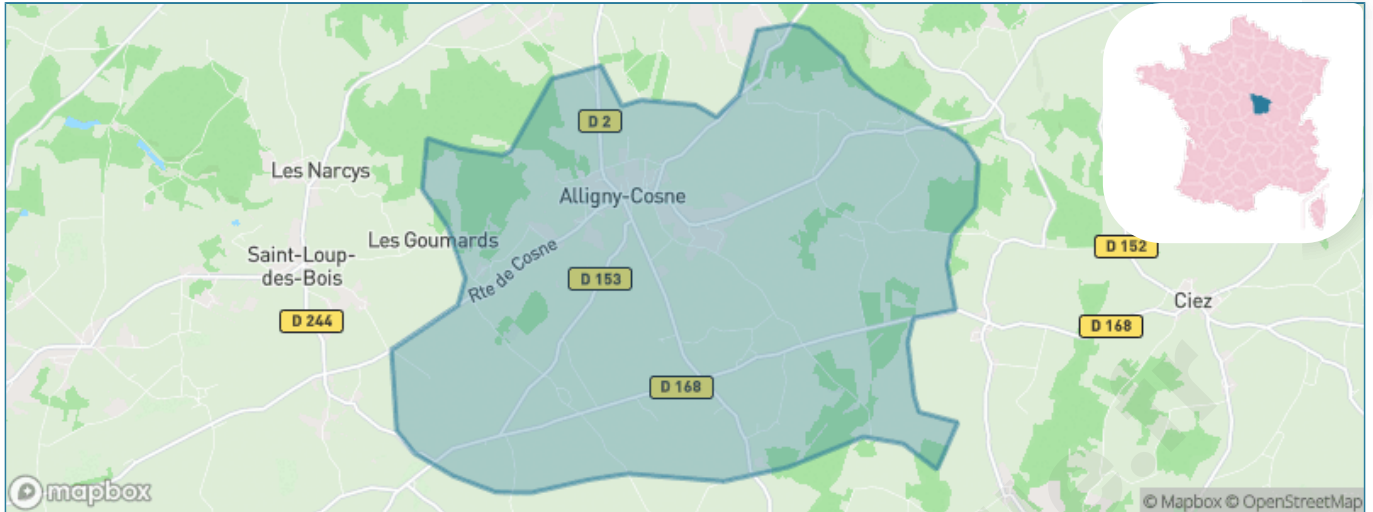

Version web

Ville de Alligny-Cosne

Présenté par

BIEN dans
ma **VILLE** 

Sommaire

Situation géographique	3
Statistiques sur la population	4
Evolution du nombre d'habitants	4
Tranche d'âge	5
0-14 ans	5
15-29 ans	5
30-44 ans	5
45-59 ans	5
60-74 ans	5
75-89 ans	5
90 ans et +	5
Activité professionnelle	5
Agriculteurs	5
Artisans, Commerçants	5
Cadres et sup.	5
Professions intermédiaires	5
Employé	5
Ouvrier	5
Retraité	5
Autres	5
Niveau de diplôme	6
Sans diplôme ou CEP	6
Brevet, BEPC, DNB	6
CAP-BEP ou équivalent	6
BAC ou équivalent	6
BAC+2	6
BAC+3 ou +4	6
BAC+5 ou plus	6
Composition des ménages	6
Couple sans enfant	6
Couple avec enfant(s)	6
Famille monoparentale	6
Colocation / Autre	6
Personnes seules	6
Profils électoraux	7
Premier tour	7
Sécurité	8
Evolution du nombre d'infractions	8
Pour comparer	9
Services à la population	10
Commerce	10
Éducation	10
Villes autour de Alligny-Cosne	12

Situation géographique

i Informations clés

- **Région** : Bourgogne-Franche-Comté
- **Département** : Nièvre
- **Code postal** : 58200
- **Superficie** : 34 km²

RÉGION
BOURGOGNE
FRANCHE
COMTE

niÈVRE
le département