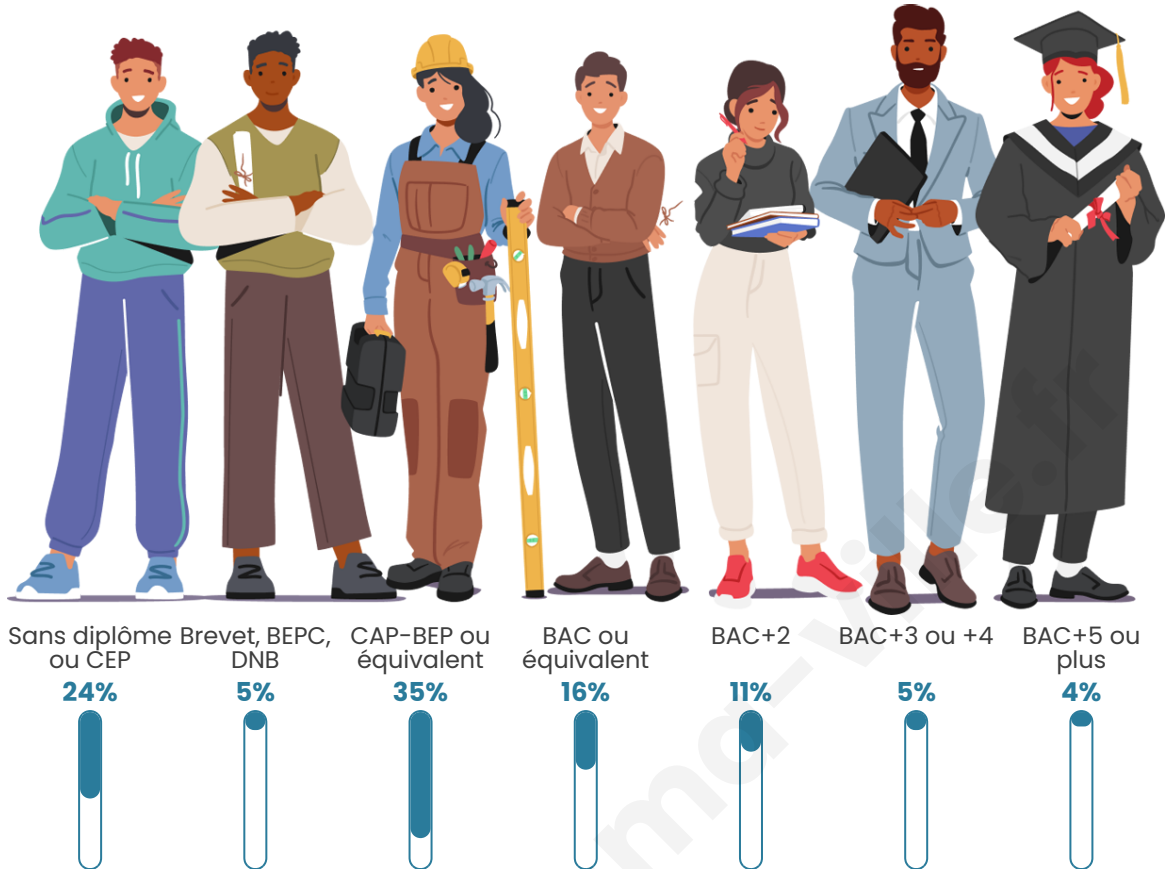

Statistiques sur la population

Nombre d'habitants

926

Age moyen

46 ans

Pop active

44%

Taux chômage

Tranche d'âge

Activité professionnelle

Niveau de diplôme

Composition des ménages

Profils électoraux

Premier tour

	Marine LE PEN	39.67 %
	Emmanuel MACRON	19.38 %
	Jean-Luc MÉLENCHON	14.13 %
	Jean LASSALLE	6.16 %
	Éric ZEMMOUR	5.98 %
	Fabien ROUSSEL	3.99 %
	Yannick JADOT	3.08 %
	Valérie PÉCRESSE	2.54 %
	Philippe POUTOU	1.63 %
	Nicolas DUPONT-AIGNAN	1.63 %
	Anne HIDALGO	1.27 %
	Nathalie ARTHAUD	0.54 %