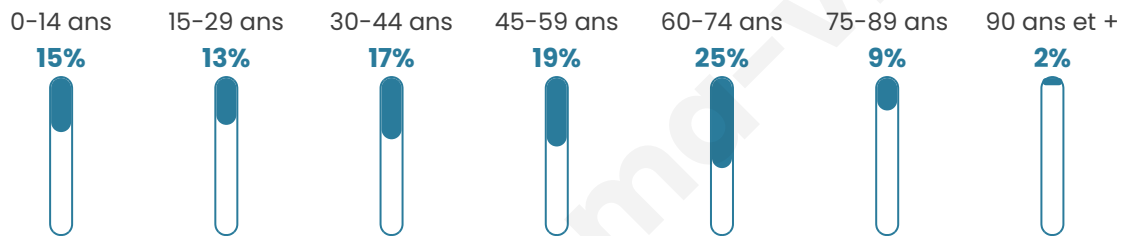

Statistiques sur la population

Nombre d'habitants

926

Age moyen

46 ans

Pop active

44%

Taux chômage

7.6%

Pop densité

27 h/km²

Revenu moyen

21 500 €/an

Evolution du nombre d'habitants

Sources : Institut national de la statistique et des études économiques (insee) selon Les dernières parutions officielles de 2024 portant sur les années 2020, 2021 et 2022.

Tranche d'âge

Activité professionnelle

Niveau de diplôme

Composition des ménages

Profils électoraux

Premier tour

	Marine LE PEN	39.67 %
	Emmanuel MACRON	19.38 %
	Jean-Luc MÉLENCHON	14.13 %
	Jean LASSALLE	6.16 %
	Éric ZEMMOUR	5.98 %
	Fabien ROUSSEL	3.99 %
	Yannick JADOT	3.08 %
	Valérie PÉCRESSE	2.54 %
	Philippe POUTOU	1.63 %
	Nicolas DUPONT-AIGNAN	1.63 %
	Anne HIDALGO	1.27 %
	Nathalie ARTHAUD	0.54 %

696 inscrits

Participation : 80.89%

Votes blancs : 1.78%

Votes nuls : 0.18%

Second tour

	Emmanuel MACRON	39,06 %
	Marine LE PEN	60,94 %

696 inscrits

Participation : 79.31%