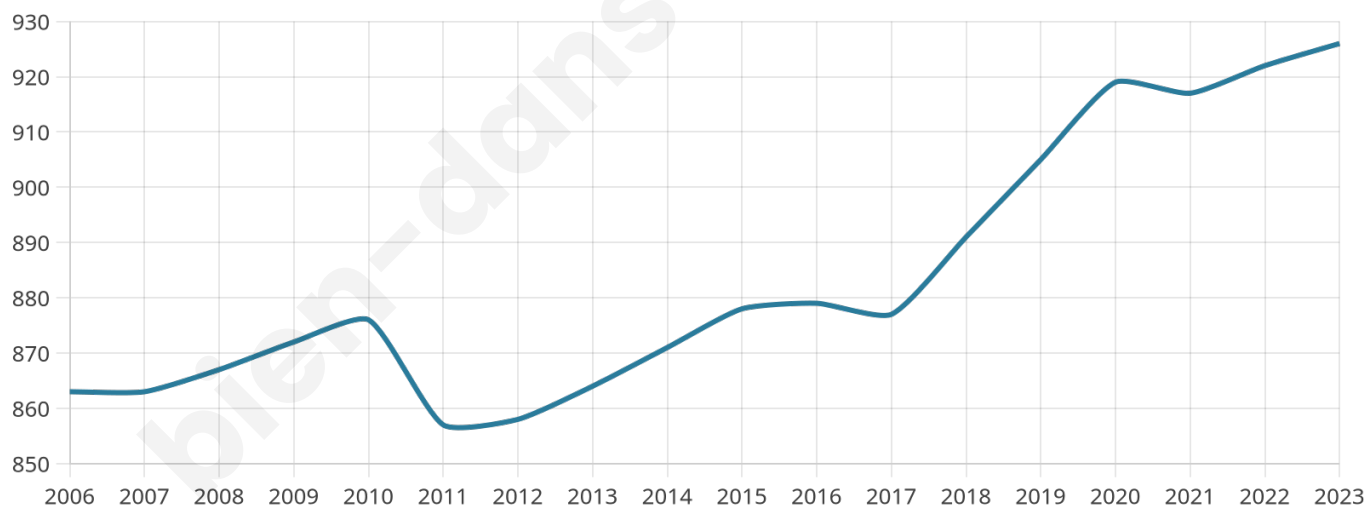

Statistiques sur la population

Nombre d'habitants

926

Age moyen

46 ans

Pop active

44%

Taux chômage

7.6%

Pop densité

27 h/km²

Revenu moyen

21 500 €/an

Evolution du nombre d'habitants

Sources : Institut national de la statistique et des études économiques (insee) selon Les dernières parutions officielles de 2024 portant sur les années 2020, 2021 et 2022.

Tranche d'âge

Activité professionnelle

Niveau de diplôme

Composition des ménages

Profils électoraux

Premier tour

	Marine LE PEN	39.67 %
	Emmanuel MACRON	19.38 %
	Jean-Luc MÉLENCHON	14.13 %
	Jean LASSALLE	6.16 %
	Éric ZEMMOUR	5.98 %
	Fabien ROUSSEL	3.99 %
	Yannick JADOT	3.08 %
	Valérie PÉCRESSE	2.54 %
	Philippe POUTOU	1.63 %
	Nicolas DUPONT-AIGNAN	1.63 %
	Anne HIDALGO	1.27 %
	Nathalie ARTHAUD	0.54 %