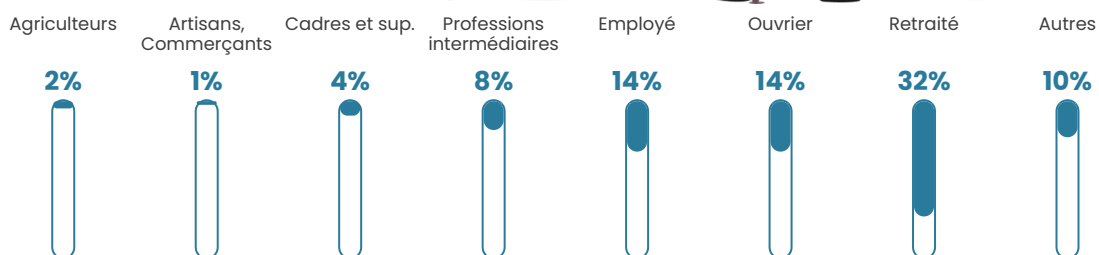

7.6%

Pop densité

27 h/km²

Revenu moyen

21 500 €/an

Evolution du nombre d'habitants

Sources : Institut national de la statistique et des études économiques (insee) selon Les dernières parutions officielles de 2024 portant sur les années 2020, 2021 et 2022.

Tranche d'âge

Activité professionnelle

Niveau de diplôme

Composition des ménages

Profils électoraux

Premier tour

	Marine LE PEN	39.67 %
	Emmanuel MACRON	19.38 %
	Jean-Luc MÉLENCHON	14.13 %
	Jean LASSALLE	6.16 %
	Éric ZEMMOUR	5.98 %
	Fabien ROUSSEL	3.99 %
	Yannick JADOT	3.08 %
	Valérie PÉCRESSE	2.54 %
	Philippe POUTOU	1.63 %
	Nicolas DUPONT-AIGNAN	1.63 %
	Anne HIDALGO	1.27 %
	Nathalie ARTHAUD	0.54 %