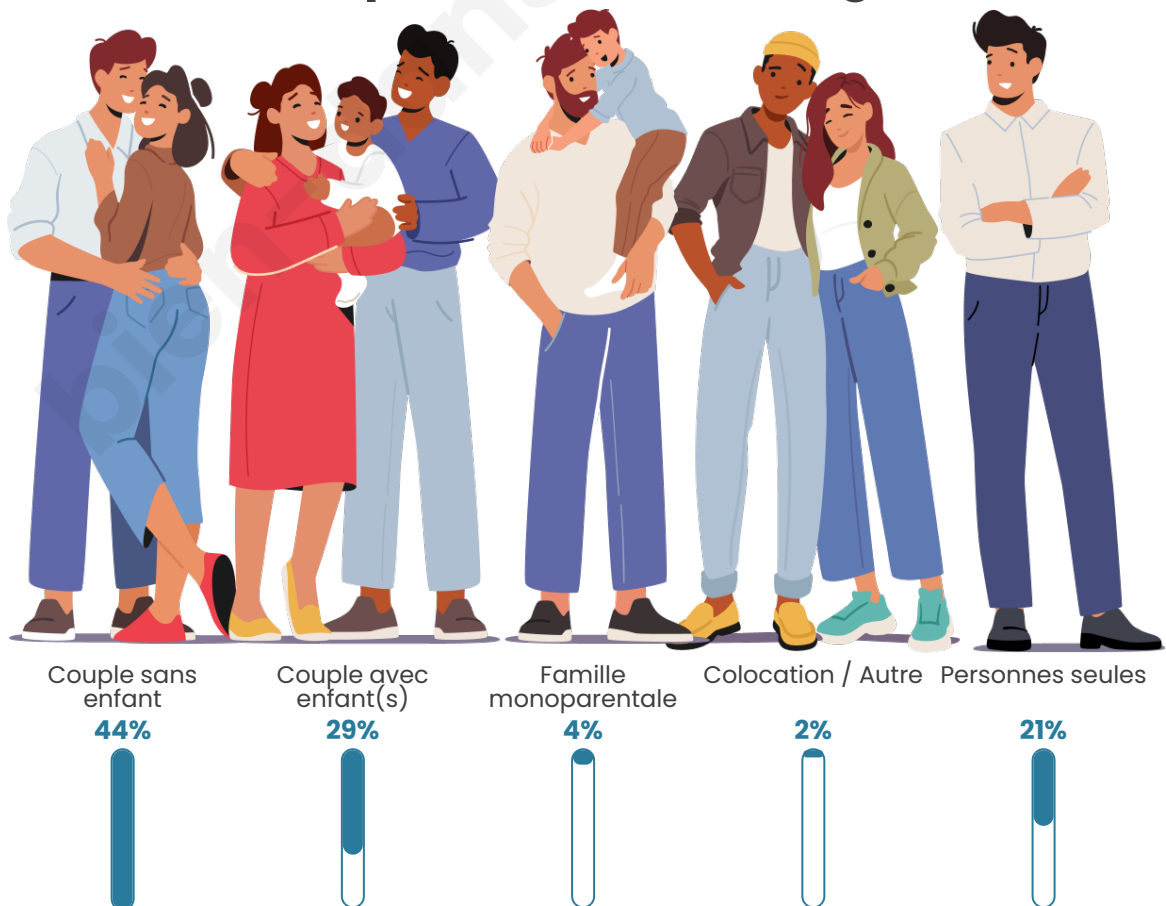

Tranche d'âge

Activité professionnelle

Niveau de diplôme

Composition des ménages

Profils électoraux

Premier tour

	Marine LE PEN	39.67 %
	Emmanuel MACRON	19.38 %
	Jean-Luc MÉLENCHON	14.13 %
	Jean LASSALLE	6.16 %
	Éric ZEMMOUR	5.98 %
	Fabien ROUSSEL	3.99 %
	Yannick JADOT	3.08 %
	Valérie PÉCRESSE	2.54 %
	Philippe POUTOU	1.63 %
	Nicolas DUPONT-AIGNAN	1.63 %
	Anne HIDALGO	1.27 %
	Nathalie ARTHAUD	0.54 %