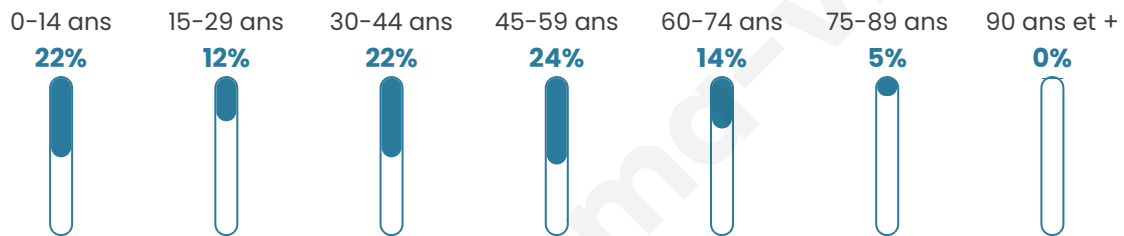

446

Age moyen

39 ans

Pop active

51.1%

Taux chômage

3.2%

Pop densité

149 h/km²

Revenu moyen

26 310 €/an

Evolution du nombre d'habitants

Sources : Institut national de la statistique et des études économiques (insee) selon Les dernières parutions officielles de 2024 portant sur les années 2020, 2021 et 2022.

Tranche d'âge

Activité professionnelle

Niveau de diplôme

Composition des ménages

Profils électoraux

Premier tour

	Emmanuel MACRON	25.97 %
	Marine LE PEN	20.78 %
	Jean-Luc MÉLENCHON	15.91 %
	Jean LASSALLE	11.04 %
	Éric ZEMMOUR	8.12 %
	Fabien ROUSSEL	5.52 %
	Yannick JADOT	5.19 %
	Anne HIDALGO	2.92 %
	Nicolas DUPONT-AIGNAN	2.92 %
	Nathalie ARTHAUD	0.65 %
	Philippe POUTOU	0.65 %
	Valérie PÉCRESSÉ	0.32 %