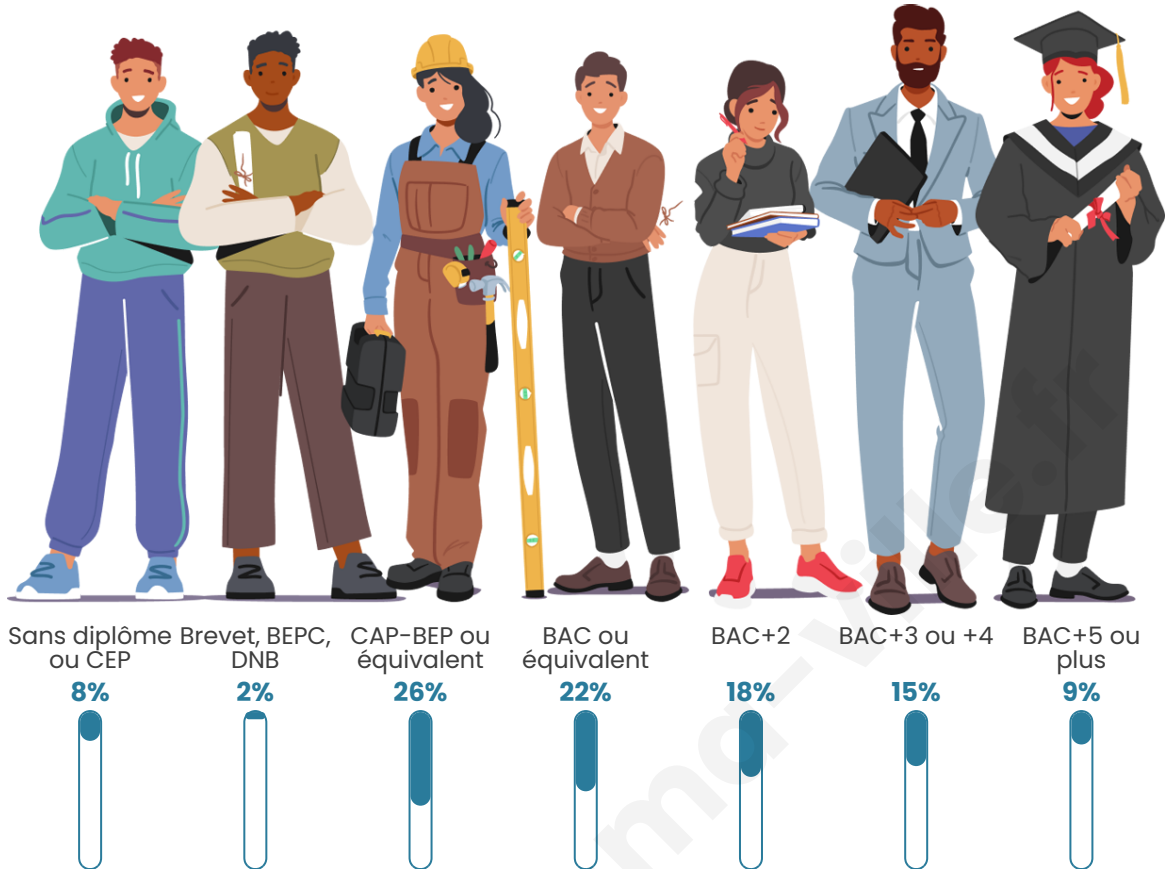

446

Age moyen

39 ans

Pop active

51.1%

Taux chômage

3.2%

Pop densité

Tranche d'âge

Activité professionnelle

Niveau de diplôme

Composition des ménages

Profils électoraux

Premier tour

	Emmanuel MACRON	25.97 %
	Marine LE PEN	20.78 %
	Jean-Luc MÉLENCHON	15.91 %
	Jean LASSALLE	11.04 %
	Éric ZEMMOUR	8.12 %
	Fabien ROUSSEL	5.52 %
	Yannick JADOT	5.19 %
	Anne HIDALGO	2.92 %
	Nicolas DUPONT-AIGNAN	2.92 %
	Nathalie ARTHAUD	0.65 %
	Philippe POUTOU	0.65 %
	Valérie PÉCRESSÉ	0.32 %