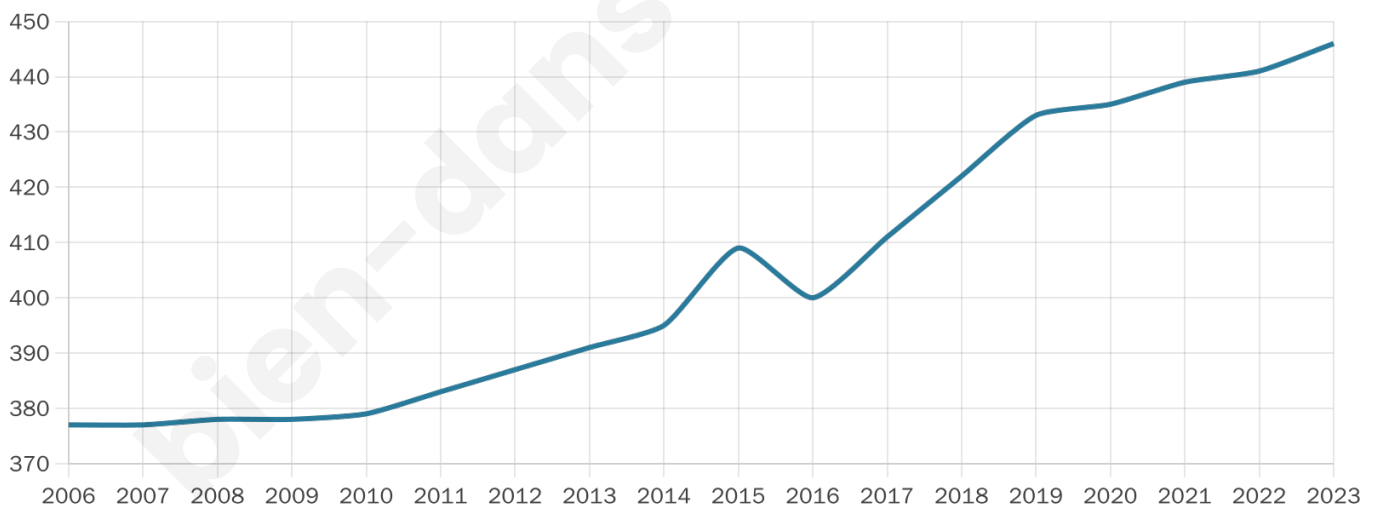

Version web

Ville de Allier

Présenté par

BIEN dans
ma **VILLE** 

Sommaire

Situation géographique	3
Statistiques sur la population	4
Evolution du nombre d'habitants	4
Tranche d'âge	5
0-14 ans	5
15-29 ans	5
30-44 ans	5
45-59 ans	5
60-74 ans	5
75-89 ans	5
90 ans et +	5
Activité professionnelle	5
Agriculteurs	5
Artisans, Commerçants	5
Cadres et sup.	5
Professions intermédiaires	5
Employé	5
Ouvrier	5
Retraité	5
Autres	5
Niveau de diplôme	6
Sans diplôme ou CEP	6
Brevet, BEPC, DNB	6
CAP-BEP ou équivalent	6
BAC ou équivalent	6
BAC+2	6
BAC+3 ou +4	6
BAC+5 ou plus	6
Composition des ménages	6
Couple sans enfant	6
Couple avec enfant(s)	6
Famille monoparentale	6
Colocation / Autre	6
Personnes seules	6
Profils électoraux	7
Premier tour	7
Sécurité	8
Evolution du nombre d'infractions	8
Pour comparer	9
Services à la population	10
Commerce	10
Éducation	10
Villes autour de Allier	11

446

Age moyen

39 ans

Pop active

51.1%

Taux chômage

3.2%

Pop densité

149 h/km²

Revenu moyen

26 310 €/an

Evolution du nombre d'habitants

Sources : Institut national de la statistique et des études économiques (insee) selon Les dernières parutions officielles de 2024 portant sur les années 2020, 2021 et 2022.