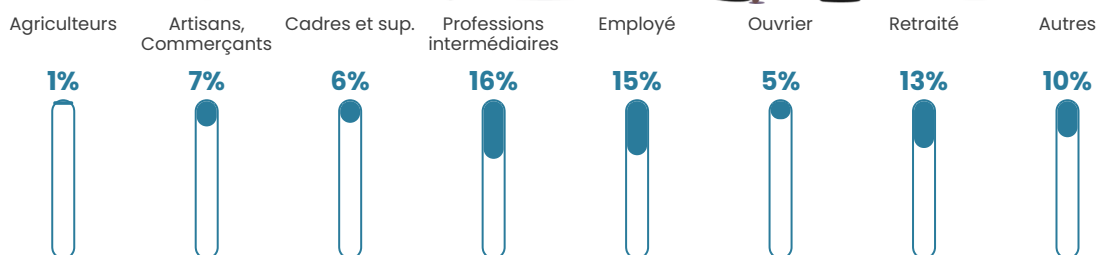

149 h/km²

Revenu moyen

26 310 €/an

Evolution du nombre d'habitants

Sources : Institut national de la statistique et des études économiques (insee) selon Les dernières parutions officielles de 2024 portant sur les années 2020, 2021 et 2022.

Tranche d'âge

Activité professionnelle

Niveau de diplôme

Composition des ménages

Profils électoraux

Premier tour

	Emmanuel MACRON	25.97 %
	Marine LE PEN	20.78 %
	Jean-Luc MÉLENCHON	15.91 %
	Jean LASSALLE	11.04 %
	Éric ZEMMOUR	8.12 %
	Fabien ROUSSEL	5.52 %
	Yannick JADOT	5.19 %
	Anne HIDALGO	2.92 %
	Nicolas DUPONT-AIGNAN	2.92 %
	Nathalie ARTHAUD	0.65 %
	Philippe POUTOU	0.65 %
	Valérie PÉCRESSÉ	0.32 %