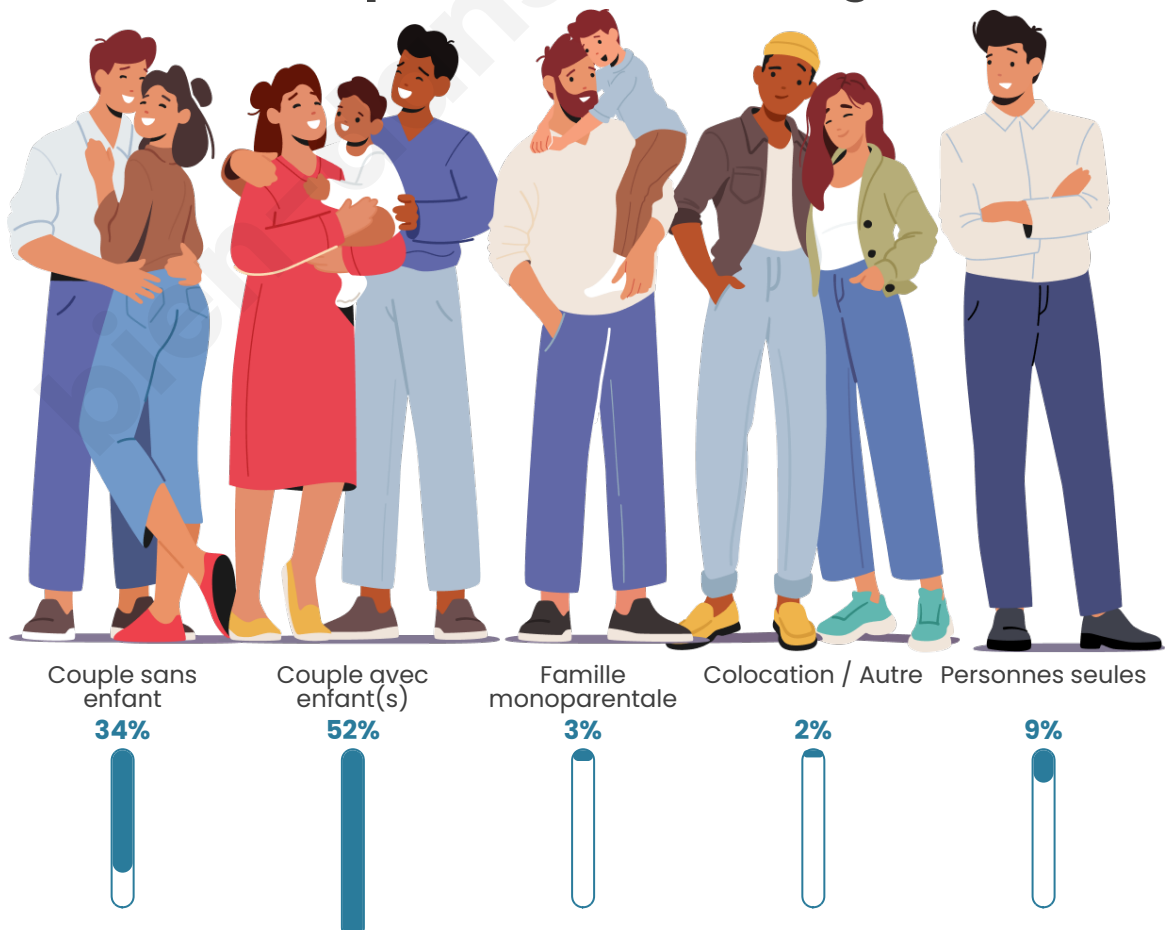

Tranche d'âge

Activité professionnelle

Niveau de diplôme

Composition des ménages

Profils électoraux

Premier tour

	Emmanuel MACRON	25.97 %
	Marine LE PEN	20.78 %
	Jean-Luc MÉLENCHON	15.91 %
	Jean LASSALLE	11.04 %
	Éric ZEMMOUR	8.12 %
	Fabien ROUSSEL	5.52 %
	Yannick JADOT	5.19 %
	Anne HIDALGO	2.92 %
	Nicolas DUPONT-AIGNAN	2.92 %
	Nathalie ARTHAUD	0.65 %
	Philippe POUTOU	0.65 %
	Valérie PÉCRESSÉ	0.32 %