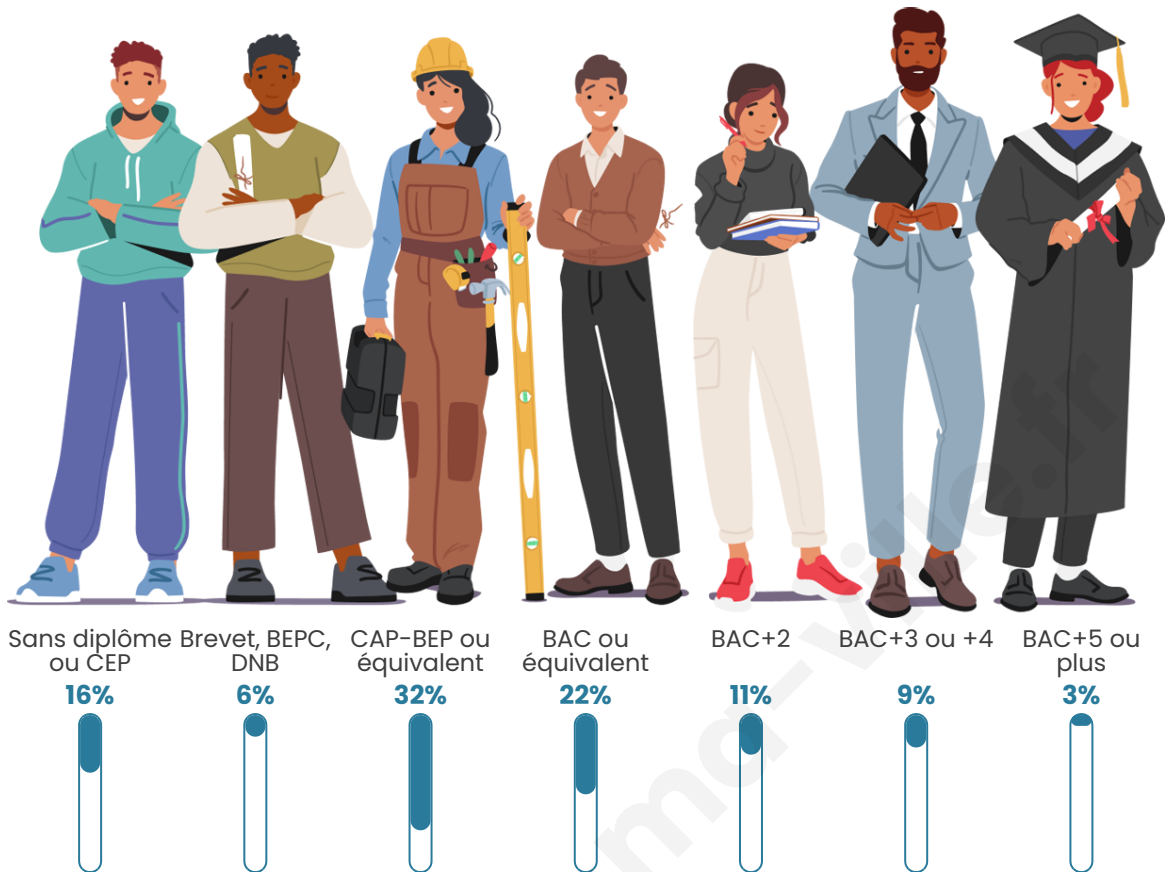

Nombre d'habitants

144

Age moyen

48 ans

Pop active

41%

Taux chômage

10.1%

Pop densité

16 h/km²

Revenu moyen

19 310 €/an

Evolution du nombre d'habitants

Sources : Institut national de la statistique et des études économiques (insee) selon Les dernières parutions officielles de 2024 portant sur les années 2020, 2021 et 2022.

Tranche d'âge

Activité professionnelle

Niveau de diplôme

Composition des ménages

Profils électoraux

Premier tour

	Marine LE PEN	30.56 %
	Emmanuel MACRON	25.00 %
	Jean-Luc MÉLENCHON	20.83 %
	Valérie PÉCRESSE	8.33 %
	Jean LASSALLE	5.56 %
	Nicolas DUPONT-AIGNAN	4.17 %
	Éric ZEMMOUR	2.78 %
	Yannick JADOT	2.78 %
	Nathalie ARTHAUD	0.00 %
	Fabien ROUSSEL	0.00 %
	Anne HIDALGO	0.00 %
	Philippe POUTOU	0.00 %