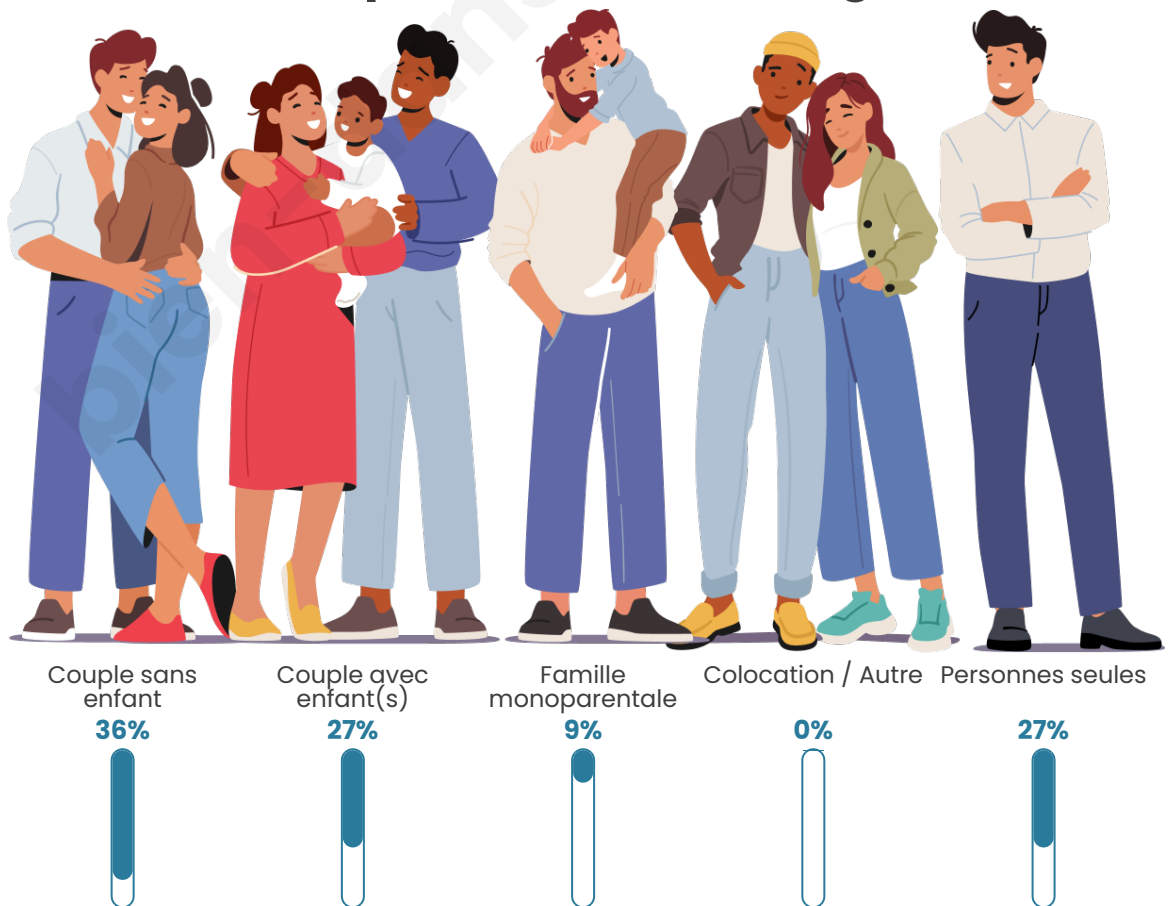

Nombre d'habitants

144

Age moyen

48 ans

Pop active

41%

Taux chômage

10.1%

Tranche d'âge

Activité professionnelle

Niveau de diplôme

Composition des ménages

Profils électoraux

Premier tour

	Marine LE PEN	30.56 %
	Emmanuel MACRON	25.00 %
	Jean-Luc MÉLENCHON	20.83 %
	Valérie PÉCRESSE	8.33 %
	Jean LASSALLE	5.56 %
	Nicolas DUPONT-AIGNAN	4.17 %
	Éric ZEMMOUR	2.78 %
	Yannick JADOT	2.78 %
	Nathalie ARTHAUD	0.00 %
	Fabien ROUSSEL	0.00 %
	Anne HIDALGO	0.00 %
	Philippe POUTOU	0.00 %