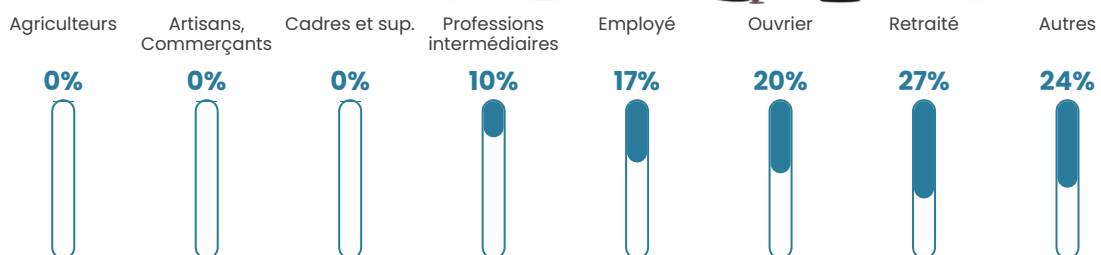

Nombre d'habitants

144

Age moyen

48 ans

Pop active

41%

Taux chômage

10.1%

Pop densité

16 h/km²

Revenu moyen

19 310 €/an

Evolution du nombre d'habitants

Sources : Institut national de la statistique et des études économiques (insee) selon Les dernières parutions officielles de 2024 portant sur les années 2020, 2021 et 2022.

Tranche d'âge

Activité professionnelle

Niveau de diplôme

Composition des ménages

Profils électoraux

Premier tour

	Marine LE PEN	30.56 %
	Emmanuel MACRON	25.00 %
	Jean-Luc MÉLENCHON	20.83 %
	Valérie PÉCRESSE	8.33 %
	Jean LASSALLE	5.56 %
	Nicolas DUPONT-AIGNAN	4.17 %
	Éric ZEMMOUR	2.78 %
	Yannick JADOT	2.78 %
	Nathalie ARTHAUD	0.00 %
	Fabien ROUSSEL	0.00 %
	Anne HIDALGO	0.00 %
	Philippe POUTOU	0.00 %