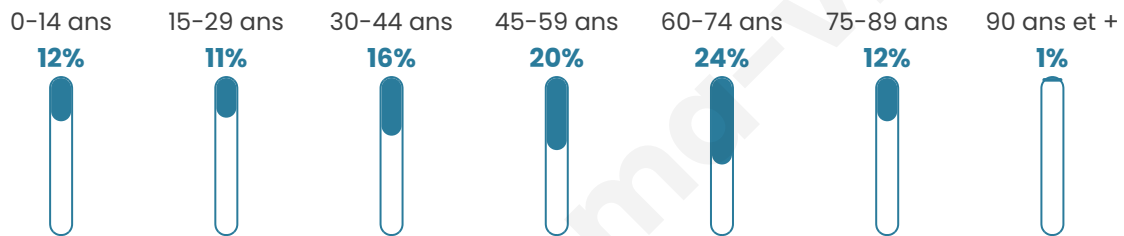

Nombre d'habitants

144

Age moyen

48 ans

Pop active

41%

Taux chômage

10.1%

Pop densité

16 h/km²

Revenu moyen

19 310 €/an

Evolution du nombre d'habitants

Sources : Institut national de la statistique et des études économiques (insee) selon Les dernières parutions officielles de 2024 portant sur les années 2020, 2021 et 2022.

Tranche d'âge

Activité professionnelle

Niveau de diplôme

Composition des ménages

Profils électoraux

Premier tour

	Marine LE PEN	30.56 %
	Emmanuel MACRON	25.00 %
	Jean-Luc MÉLENCHON	20.83 %
	Valérie PÉCRESSE	8.33 %
	Jean LASSALLE	5.56 %
	Nicolas DUPONT-AIGNAN	4.17 %
	Éric ZEMMOUR	2.78 %
	Yannick JADOT	2.78 %
	Nathalie ARTHAUD	0.00 %
	Fabien ROUSSEL	0.00 %
	Anne HIDALGO	0.00 %
	Philippe POUTOU	0.00 %

108 inscrits

Participation : 71.3%
Votes blancs : 6.49%
Votes nuls : 0.00%

Second tour

	Emmanuel MACRON	39,44 %
	Marine LE PEN	60,56 %

108 inscrits

Participation : 78.7%
Votes blancs : 10.59%
Votes nuls : 5.88%