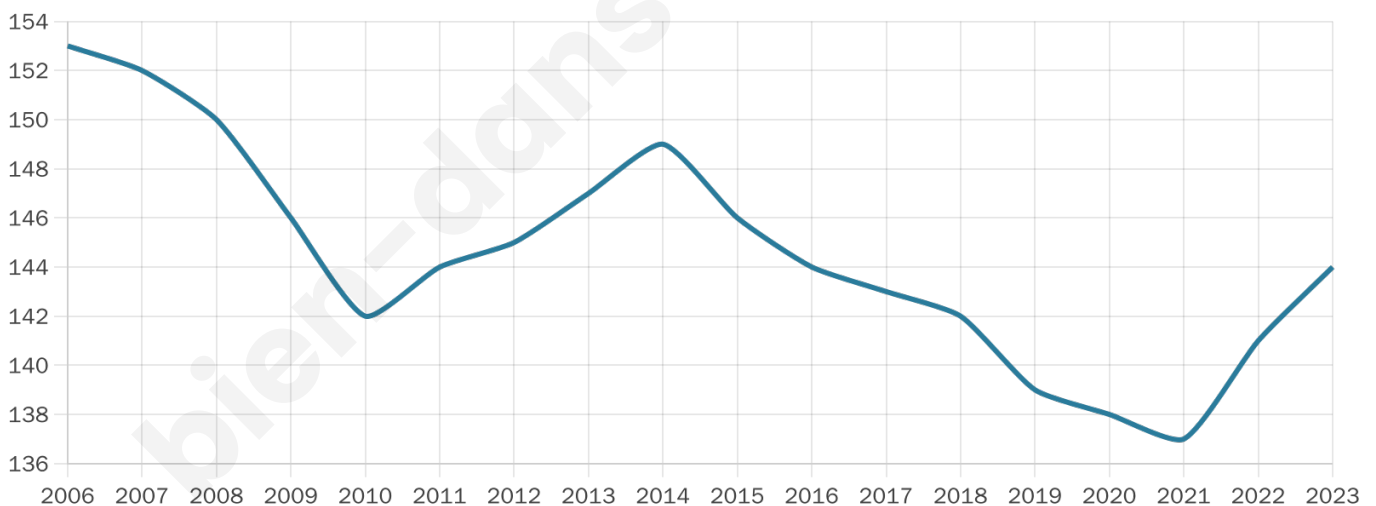

Nombre d'habitants

144

Age moyen

48 ans

Pop active

41%

Taux chômage

10.1%

Pop densité

16 h/km²

Revenu moyen

19 310 €/an

Evolution du nombre d'habitants

Sources : Institut national de la statistique et des études économiques (insee) selon Les dernières parutions officielles de 2024 portant sur les années 2020, 2021 et 2022.

Tranche d'âge

Activité professionnelle

Niveau de diplôme

Composition des ménages

Profils électoraux

Premier tour

	Marine LE PEN	30.56 %
	Emmanuel MACRON	25.00 %
	Jean-Luc MÉLENCHON	20.83 %
	Valérie PÉCRESSE	8.33 %
	Jean LASSALLE	5.56 %
	Nicolas DUPONT-AIGNAN	4.17 %
	Éric ZEMMOUR	2.78 %
	Yannick JADOT	2.78 %
	Nathalie ARTHAUD	0.00 %
	Fabien ROUSSEL	0.00 %
	Anne HIDALGO	0.00 %
	Philippe POUTOU	0.00 %