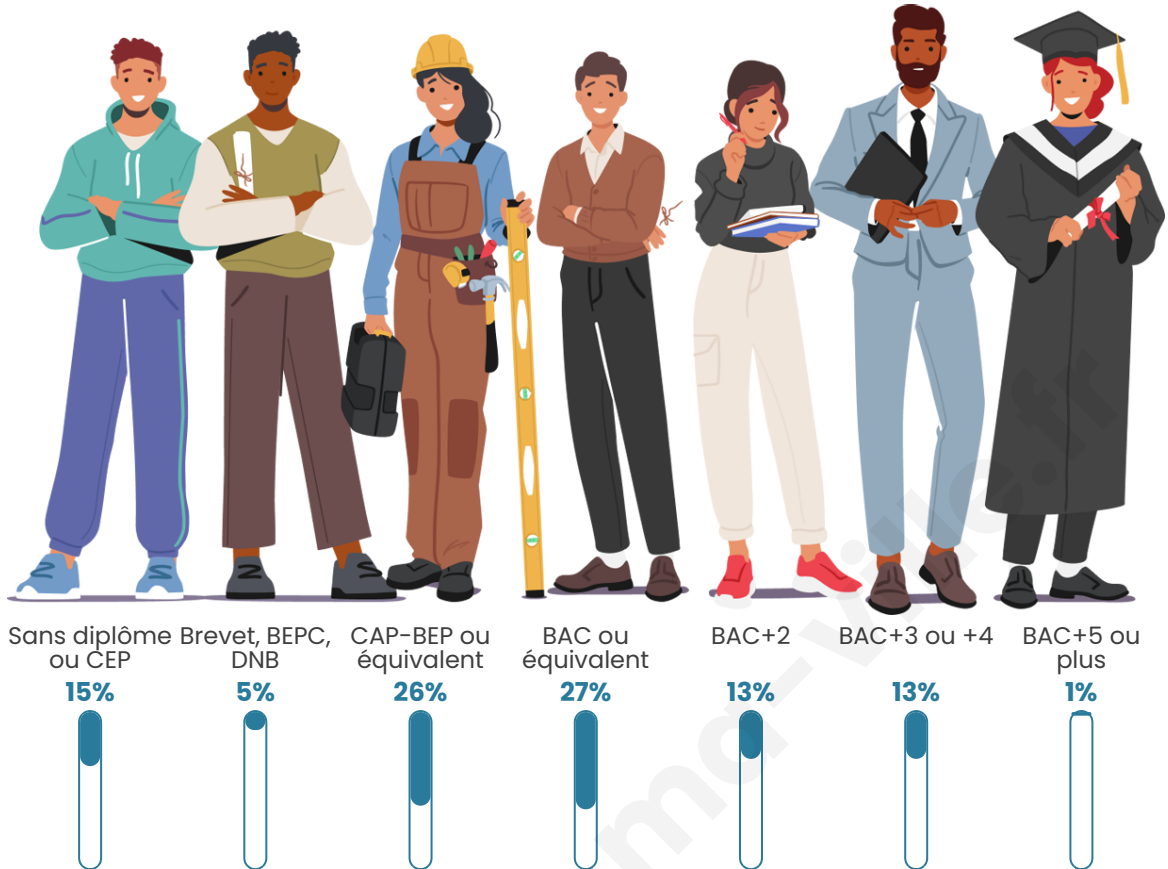

98

Age moyen

44 ans

Pop active

58.2%

Taux chômage

10.4%

Pop densité

Tranche d'âge

Activité professionnelle

Niveau de diplôme

Composition des ménages

Profils électoraux

Premier tour

	Emmanuel MACRON	33.33 %
	Marine LE PEN	21.33 %
	Jean-Luc MÉLENCHON	13.33 %
	Valérie PÉCRESSÉ	10.67 %
	Jean LASSALLE	6.67 %
	Fabien ROUSSEL	5.33 %
	Anne HIDALGO	2.67 %
	Philippe POUTOU	2.67 %
	Éric ZEMMOUR	1.33 %
	Yannick JADOT	1.33 %
	Nicolas DUPONT- AIGNAN	1.33 %
	Nathalie ARTHAUD	0.00 %