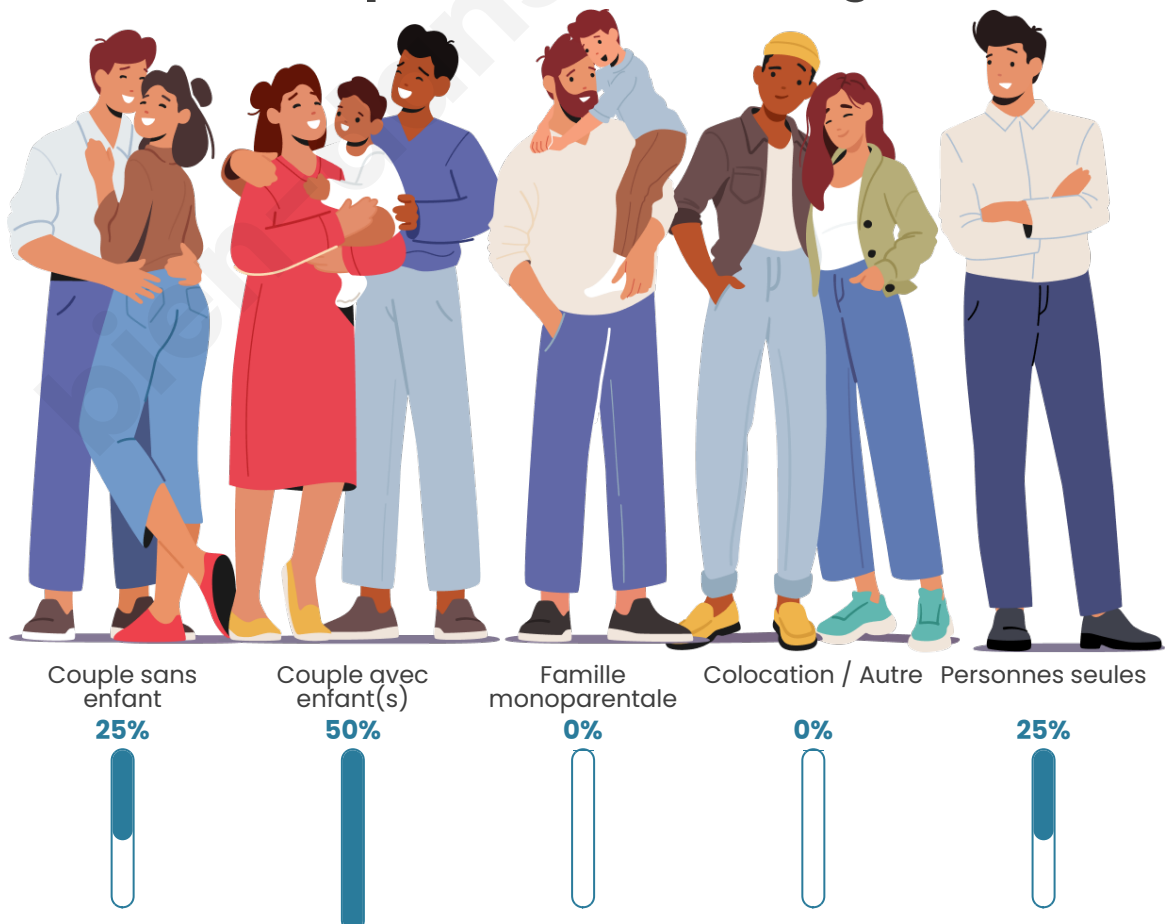

Tranche d'âge

Activité professionnelle

Niveau de diplôme

Composition des ménages

Profils électoraux

Premier tour

	Emmanuel MACRON	33.33 %
	Marine LE PEN	21.33 %
	Jean-Luc MÉLENCHON	13.33 %
	Valérie PÉCRESSÉ	10.67 %
	Jean LASSALLE	6.67 %
	Fabien ROUSSEL	5.33 %
	Anne HIDALGO	2.67 %
	Philippe POUTOU	2.67 %
	Éric ZEMMOUR	1.33 %
	Yannick JADOT	1.33 %
	Nicolas DUPONT- AIGNAN	1.33 %
	Nathalie ARTHAUD	0.00 %