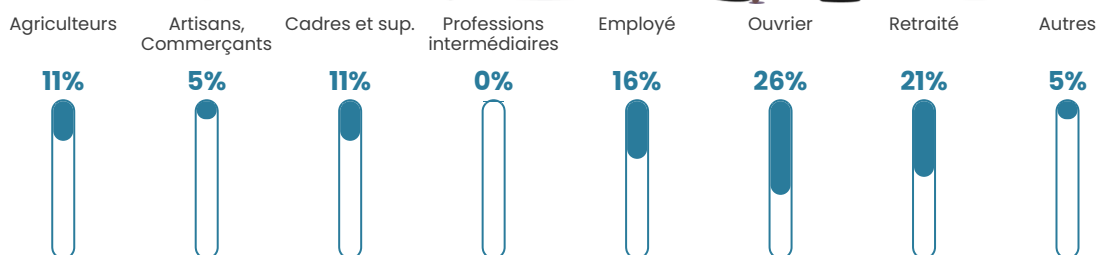

7 h/km²

Revenu moyen

26 530 €/an

Evolution du nombre d'habitants

Sources : Institut national de la statistique et des études économiques (insee) selon Les dernières parutions officielles de 2024 portant sur les années 2020, 2021 et 2022.

Tranche d'âge

Activité professionnelle

Niveau de diplôme

Composition des ménages

Profils électoraux

Premier tour

	Emmanuel MACRON	33.33 %
	Marine LE PEN	21.33 %
	Jean-Luc MÉLENCHON	13.33 %
	Valérie PÉCRESSÉ	10.67 %
	Jean LASSALLE	6.67 %
	Fabien ROUSSEL	5.33 %
	Anne HIDALGO	2.67 %
	Philippe POUTOU	2.67 %
	Éric ZEMMOUR	1.33 %
	Yannick JADOT	1.33 %
	Nicolas DUPONT- AIGNAN	1.33 %
	Nathalie ARTHAUD	0.00 %