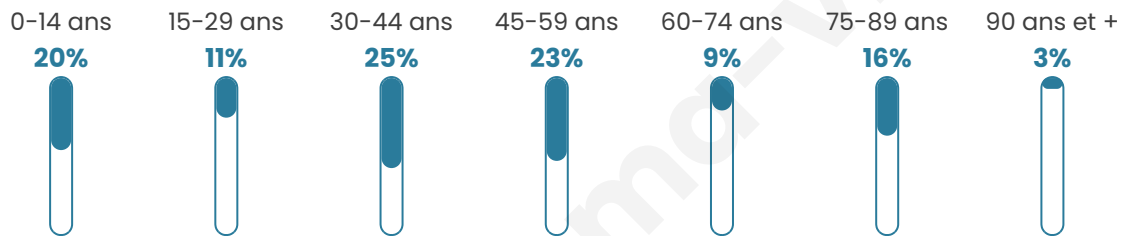

98

Age moyen

44 ans

Pop active

58.2%

Taux chômage

10.4%

Pop densité

7 h/km²

Revenu moyen

26 530 €/an

Evolution du nombre d'habitants

Sources : Institut national de la statistique et des études économiques (insee) selon Les dernières parutions officielles de 2024 portant sur les années 2020, 2021 et 2022.

Tranche d'âge

Activité professionnelle

Niveau de diplôme

Composition des ménages

Profils électoraux

Premier tour

	Emmanuel MACRON	33.33 %
	Marine LE PEN	21.33 %
	Jean-Luc MÉLENCHON	13.33 %
	Valérie PÉCRESSÉ	10.67 %
	Jean LASSALLE	6.67 %
	Fabien ROUSSEL	5.33 %
	Anne HIDALGO	2.67 %
	Philippe POUTOU	2.67 %
	Éric ZEMMOUR	1.33 %
	Yannick JADOT	1.33 %
	Nicolas DUPONT- AIGNAN	1.33 %
	Nathalie ARTHAUD	0.00 %