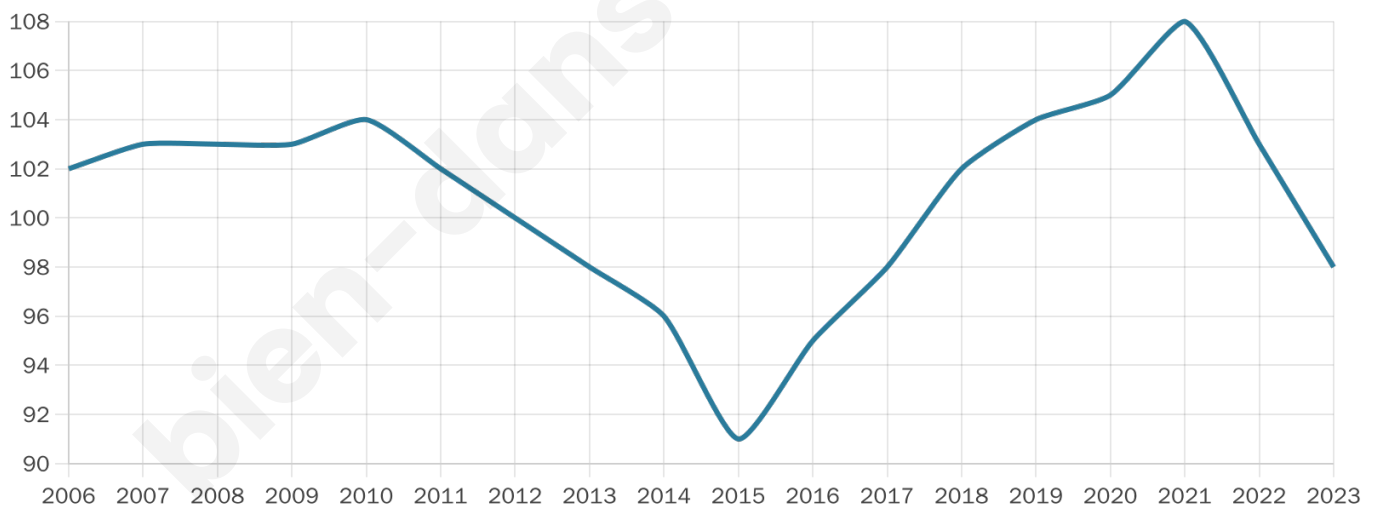

98

Age moyen

44 ans

Pop active

58.2%

Taux chômage

10.4%

Pop densité

7 h/km²

Revenu moyen

26 530 €/an

Evolution du nombre d'habitants

Sources : Institut national de la statistique et des études économiques (insee) selon Les dernières parutions officielles de 2024 portant sur les années 2020, 2021 et 2022.