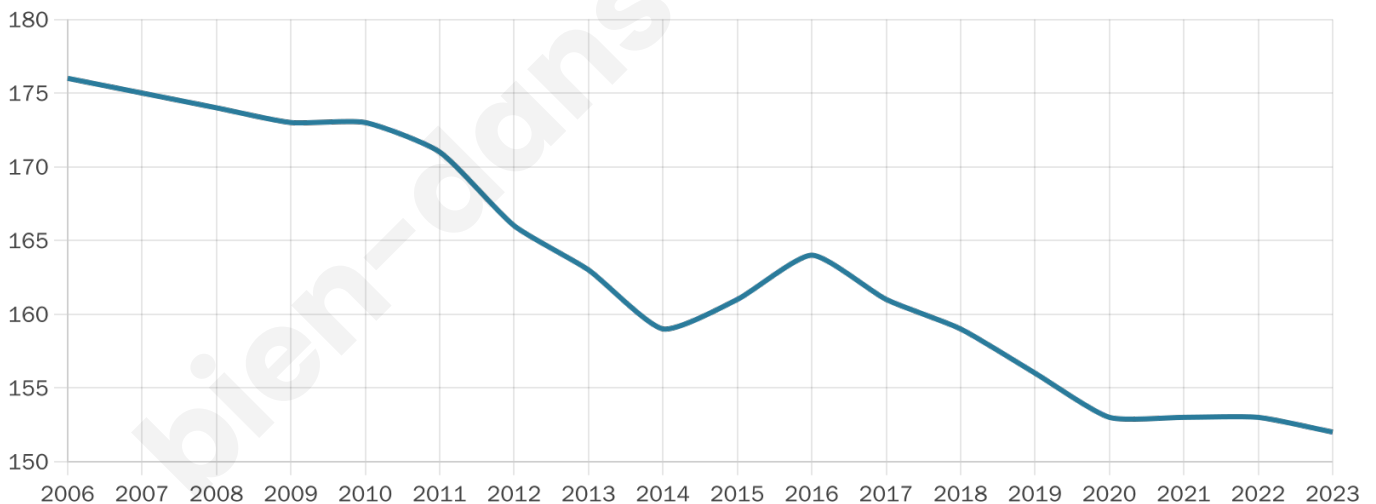

152

Age moyen

56 ans

Pop active

29.6%

Taux chômage

1.4%

Pop densité

6 h/km²

Revenu moyen

18 740 €/an

Evolution du nombre d'habitants

Sources : Institut national de la statistique et des études économiques (insee) selon Les dernières parutions officielles de 2024 portant sur les années 2020, 2021 et 2022.