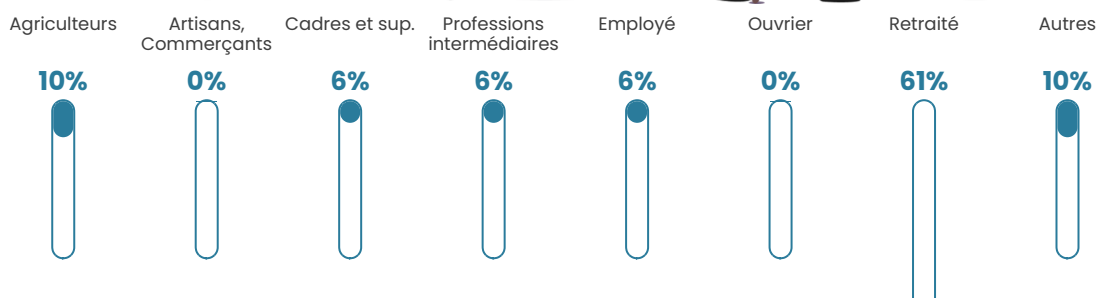

152

Age moyen

56 ans

Pop active

29.6%

Taux chômage

1.4%

Pop densité

6 h/km²

Revenu moyen

18 740 €/an

Evolution du nombre d'habitants

Sources : Institut national de la statistique et des études économiques (insee) selon Les dernières parutions officielles de 2024 portant sur les années 2020, 2021 et 2022.

Tranche d'âge

Activité professionnelle

bien-dans-ma-ville.fr

Niveau de diplôme

Composition des ménages

Profils électoraux

Premier tour

	Jean-Luc MÉLENCHON	30.82 %
	Marine LE PEN	18.24 %
	Emmanuel MACRON	15.09 %
	Valérie PÉCRESSÉ	11.95 %
	Jean LASSALLE	6.29 %
	Éric ZEMMOUR	6.29 %
	Fabien ROUSSEL	3.77 %
	Nicolas DUPONT- AIGNAN	2.52 %
	Anne HIDALGO	1.89 %
	Yannick JADOT	1.89 %
	Nathalie ARTHAUD	0.63 %
	Philippe POUTOU	0.63 %