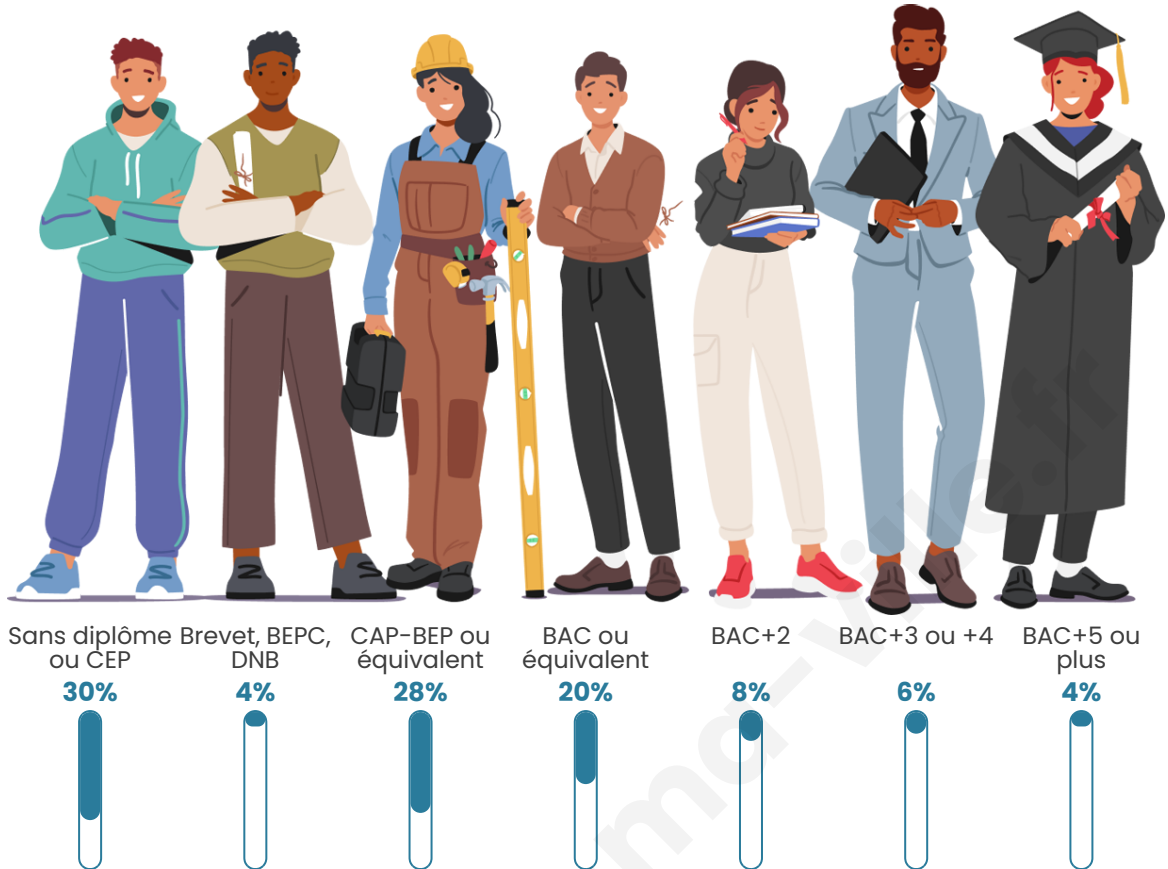

Tranche d'âge

Activité professionnelle

bien-dans-ma-ville.fr

Niveau de diplôme

Composition des ménages

Profils électoraux

Premier tour

	Jean-Luc MÉLENCHON	30.82 %
	Marine LE PEN	18.24 %
	Emmanuel MACRON	15.09 %
	Valérie PÉCRESSÉ	11.95 %
	Jean LASSALLE	6.29 %
	Éric ZEMMOUR	6.29 %
	Fabien ROUSSEL	3.77 %
	Nicolas DUPONT- AIGNAN	2.52 %
	Anne HIDALGO	1.89 %
	Yannick JADOT	1.89 %
	Nathalie ARTHAUD	0.63 %
	Philippe POUTOU	0.63 %