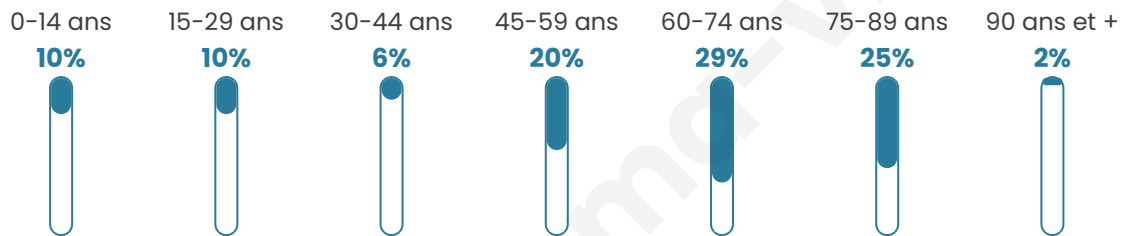

152

Age moyen

56 ans

Pop active

29.6%

Taux chômage

1.4%

Pop densité

6 h/km²

Revenu moyen

18 740 €/an

Evolution du nombre d'habitants

Sources : Institut national de la statistique et des études économiques (insee) selon Les dernières parutions officielles de 2024 portant sur les années 2020, 2021 et 2022.

Tranche d'âge

Activité professionnelle

bien-dans-ma-ville.fr

Niveau de diplôme

Composition des ménages

Profils électoraux

Premier tour

	Jean-Luc MÉLENCHON	30.82 %
	Marine LE PEN	18.24 %
	Emmanuel MACRON	15.09 %
	Valérie PÉCRESSÉ	11.95 %
	Jean LASSALLE	6.29 %
	Éric ZEMMOUR	6.29 %
	Fabien ROUSSEL	3.77 %
	Nicolas DUPONT- AIGNAN	2.52 %
	Anne HIDALGO	1.89 %
	Yannick JADOT	1.89 %
	Nathalie ARTHAUD	0.63 %
	Philippe POUTOU	0.63 %