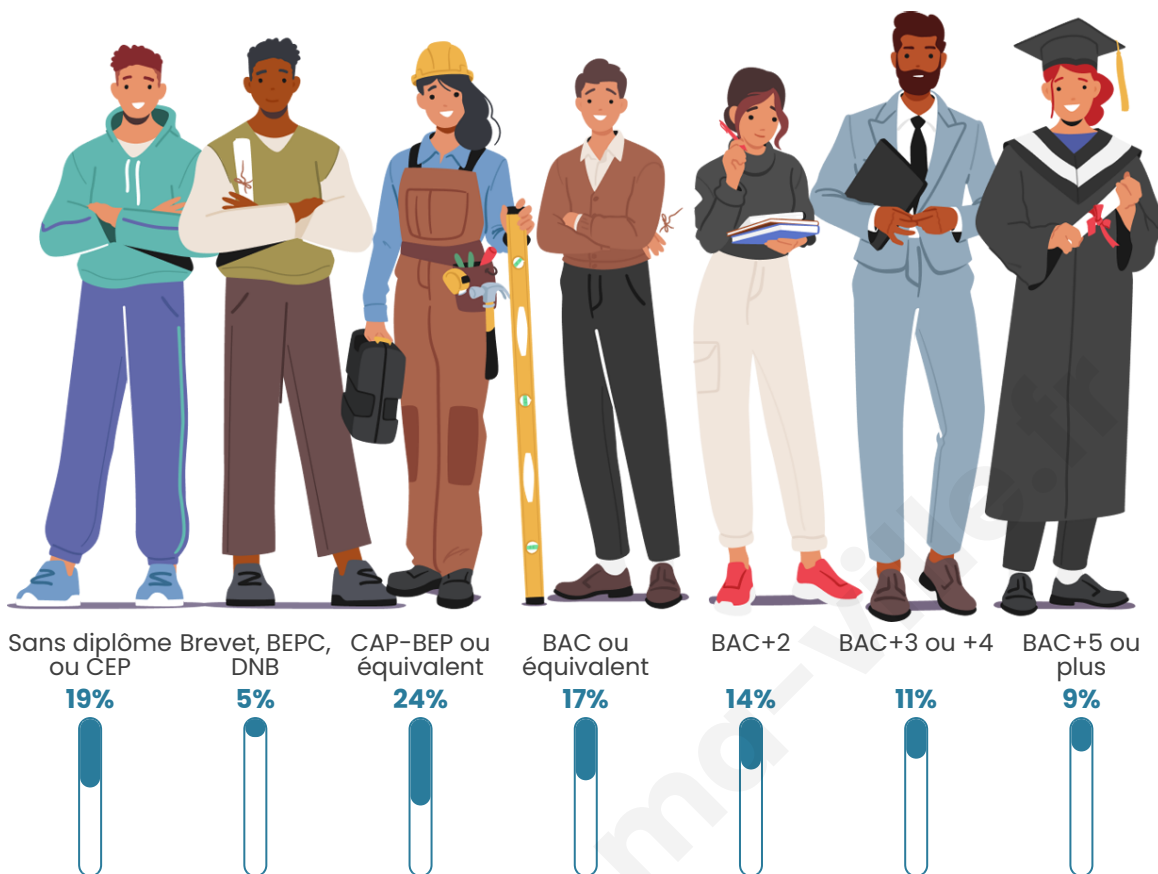

2 698

Age moyen

42 ans

Pop active

46.3%

Taux chômage

4.9%

Pop densité

Tranche d'âge

Activité professionnelle

Niveau de diplôme

Composition des ménages

Profils électoraux

Premier tour

	Jean-Luc MÉLENCHON	24.77 %
	Marine LE PEN	24.18 %
	Emmanuel MACRON	23.13 %
	Éric ZEMMOUR	6.72 %
	Yannick JADOT	5.96 %
	Jean LASSALLE	4.21 %
	Valérie PÉCRESE	3.74 %
	Nicolas DUPONT- AIGNAN	2.28 %
	Fabien ROUSSEL	1.87 %
	Anne HIDALGO	1.87 %
	Philippe POUTOU	0.70 %
	Nathalie ARTHAUD	0.58 %