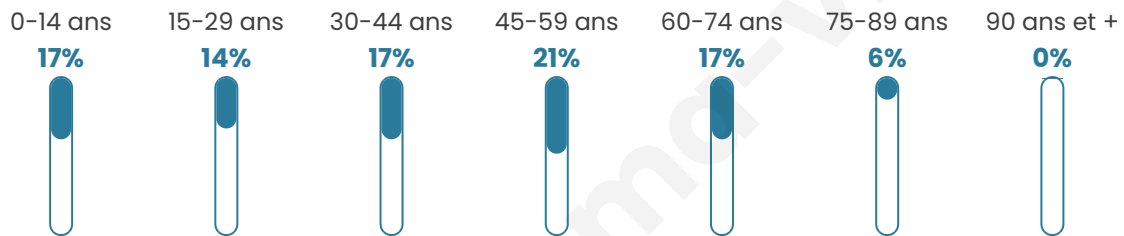

2 698

Age moyen

42 ans

Pop active

46.3%

Taux chômage

4.9%

Pop densité

135 h/km²

Revenu moyen

25 130 €/an

Evolution du nombre d'habitants

Sources : Institut national de la statistique et des études économiques (insee) selon Les dernières parutions officielles de 2024 portant sur les années 2020, 2021 et 2022.

Tranche d'âge

Activité professionnelle

Niveau de diplôme

Composition des ménages

Profils électoraux

Premier tour

	Jean-Luc MÉLENCHON	24.77 %
	Marine LE PEN	24.18 %
	Emmanuel MACRON	23.13 %
	Éric ZEMMOUR	6.72 %
	Yannick JADOT	5.96 %
	Jean LASSALLE	4.21 %
	Valérie PÉCRESE	3.74 %
	Nicolas DUPONT- AIGNAN	2.28 %
	Fabien ROUSSEL	1.87 %
	Anne HIDALGO	1.87 %
	Philippe POUTOU	0.70 %
	Nathalie ARTHAUD	0.58 %