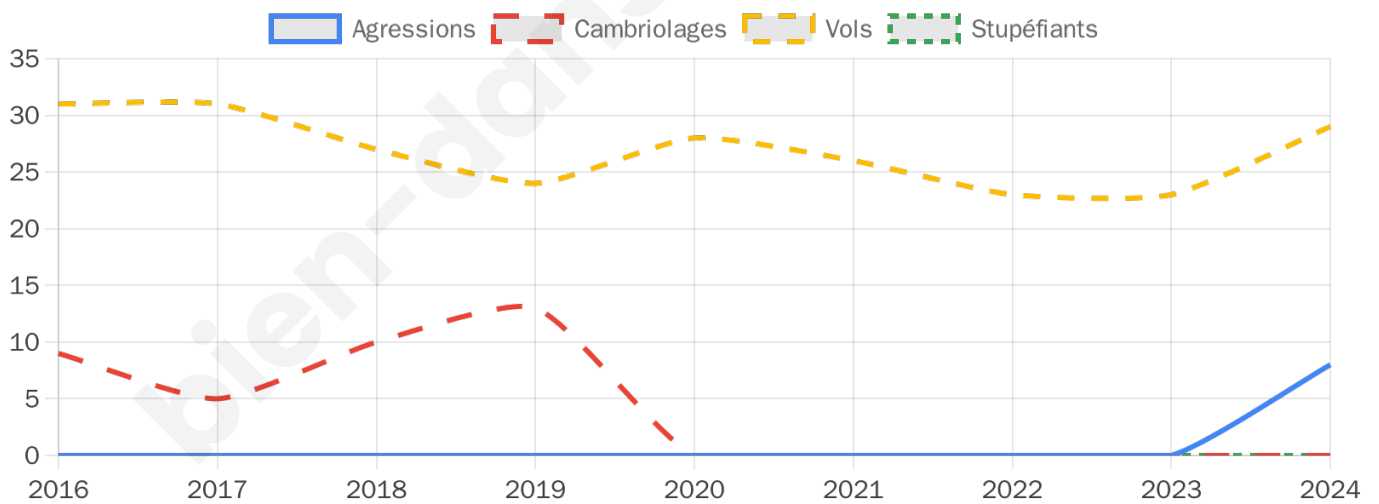

Sécurité

Agressions physiques / sexuelles

8

Cambriolages

0

Vols / dégradations

29

Stupéfiants

0

Evolution du nombre d'infractions