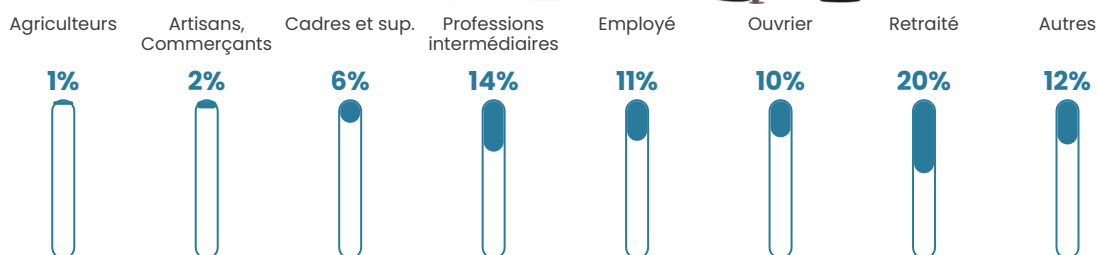

135 h/km²

Revenu moyen

25 130 €/an

Evolution du nombre d'habitants

Sources : Institut national de la statistique et des études économiques (insee) selon Les dernières parutions officielles de 2024 portant sur les années 2020, 2021 et 2022.

Tranche d'âge

Activité professionnelle

Niveau de diplôme

Composition des ménages

Profils électoraux

Premier tour

	Jean-Luc MÉLENCHON	24.77 %
	Marine LE PEN	24.18 %
	Emmanuel MACRON	23.13 %
	Éric ZEMMOUR	6.72 %
	Yannick JADOT	5.96 %
	Jean LASSALLE	4.21 %
	Valérie PÉCRESE	3.74 %
	Nicolas DUPONT- AIGNAN	2.28 %
	Fabien ROUSSEL	1.87 %
	Anne HIDALGO	1.87 %
	Philippe POUTOU	0.70 %
	Nathalie ARTHAUD	0.58 %