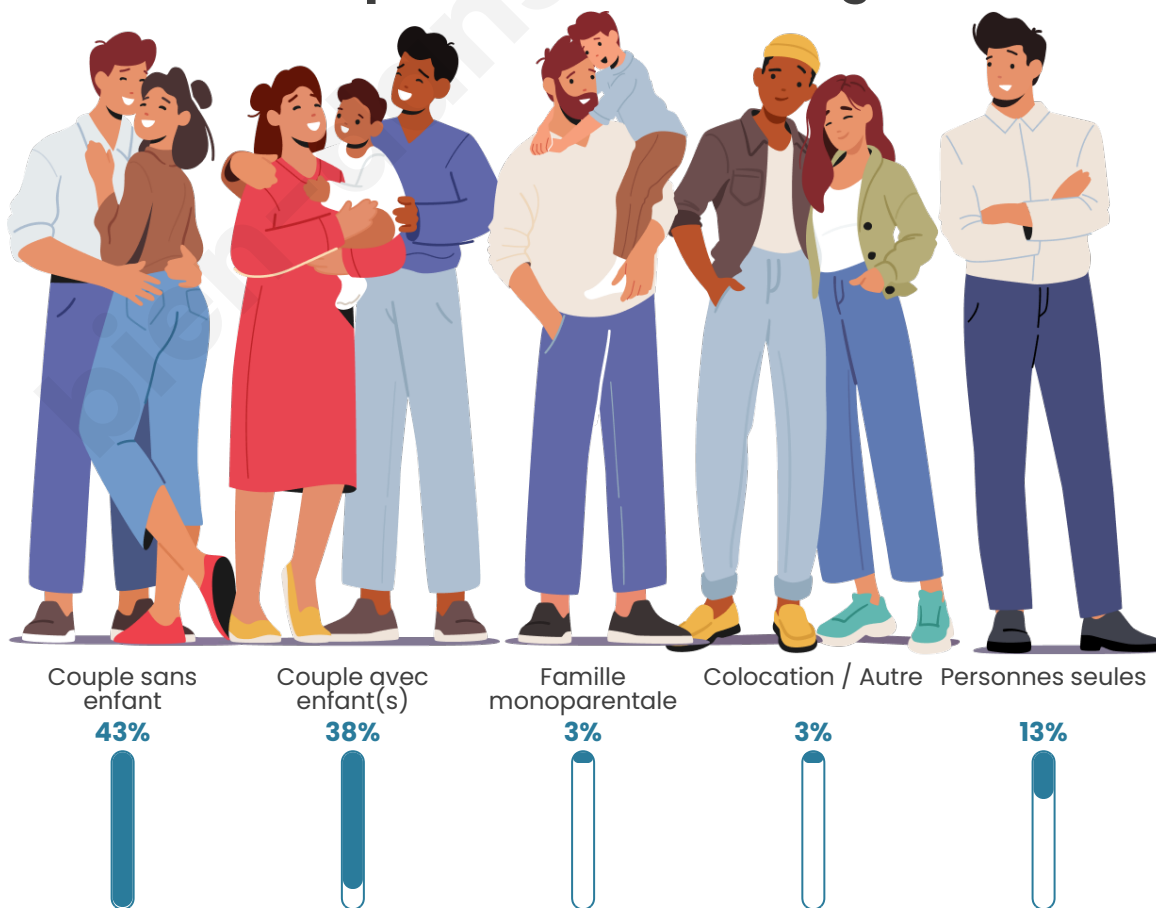

Tranche d'âge

Activité professionnelle

Niveau de diplôme

Composition des ménages

Profils électoraux

Premier tour

	Jean-Luc MÉLENCHON	24.77 %
	Marine LE PEN	24.18 %
	Emmanuel MACRON	23.13 %
	Éric ZEMMOUR	6.72 %
	Yannick JADOT	5.96 %
	Jean LASSALLE	4.21 %
	Valérie PÉCRESE	3.74 %
	Nicolas DUPONT- AIGNAN	2.28 %
	Fabien ROUSSEL	1.87 %
	Anne HIDALGO	1.87 %
	Philippe POUTOU	0.70 %
	Nathalie ARTHAUD	0.58 %