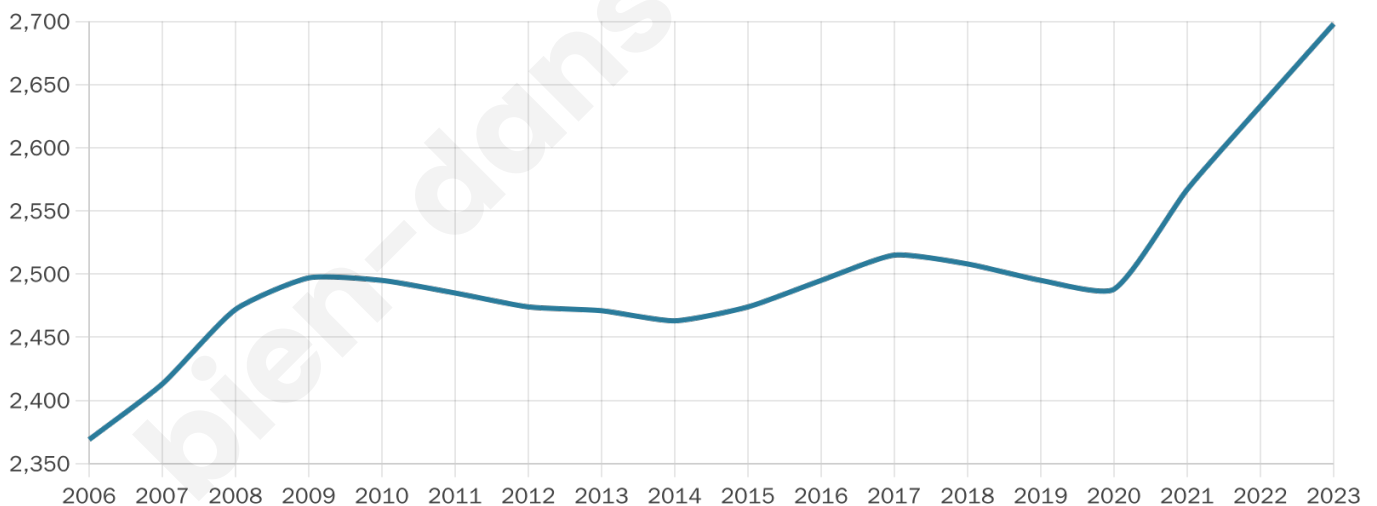

2 698

Age moyen

42 ans

Pop active

46.3%

Taux chômage

4.9%

Pop densité

135 h/km²

Revenu moyen

25 130 €/an

Evolution du nombre d'habitants

Sources : Institut national de la statistique et des études économiques (insee) selon Les dernières parutions officielles de 2024 portant sur les années 2020, 2021 et 2022.