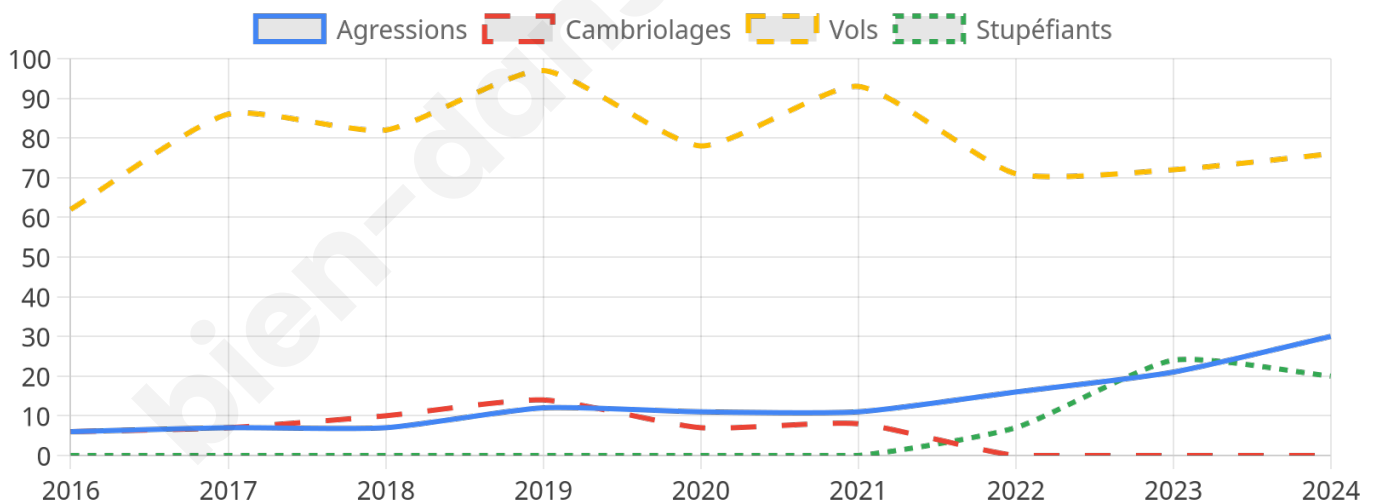

3 134 inscrits

Participation : 74.31%

Votes blancs : 0.99%

Votes nuls : 0.64%

Second tour

	Emmanuel MACRON	58,94 %
	Marine LE PEN	41,06 %

3 135 inscrits

Participation : 69.86%

Votes blancs : 8.54%

Votes nuls : 2.37%

Sécurité

Agressions physiques / sexuelles

30

Cambriolages

0

Vols / dégradations

76

Stupéfiants

20

Evolution du nombre d'infractions

Pour comparer

(en proportion du nombre d'habitants)

Sources : Bases statistiques communale, départementale et régionale de la délinquance enregistrée par la police et la gendarmerie nationales selon les dernières parutions officielles de 2025 portant sur l'année 2024 ([data.gouv](https://data.gouv.fr)).