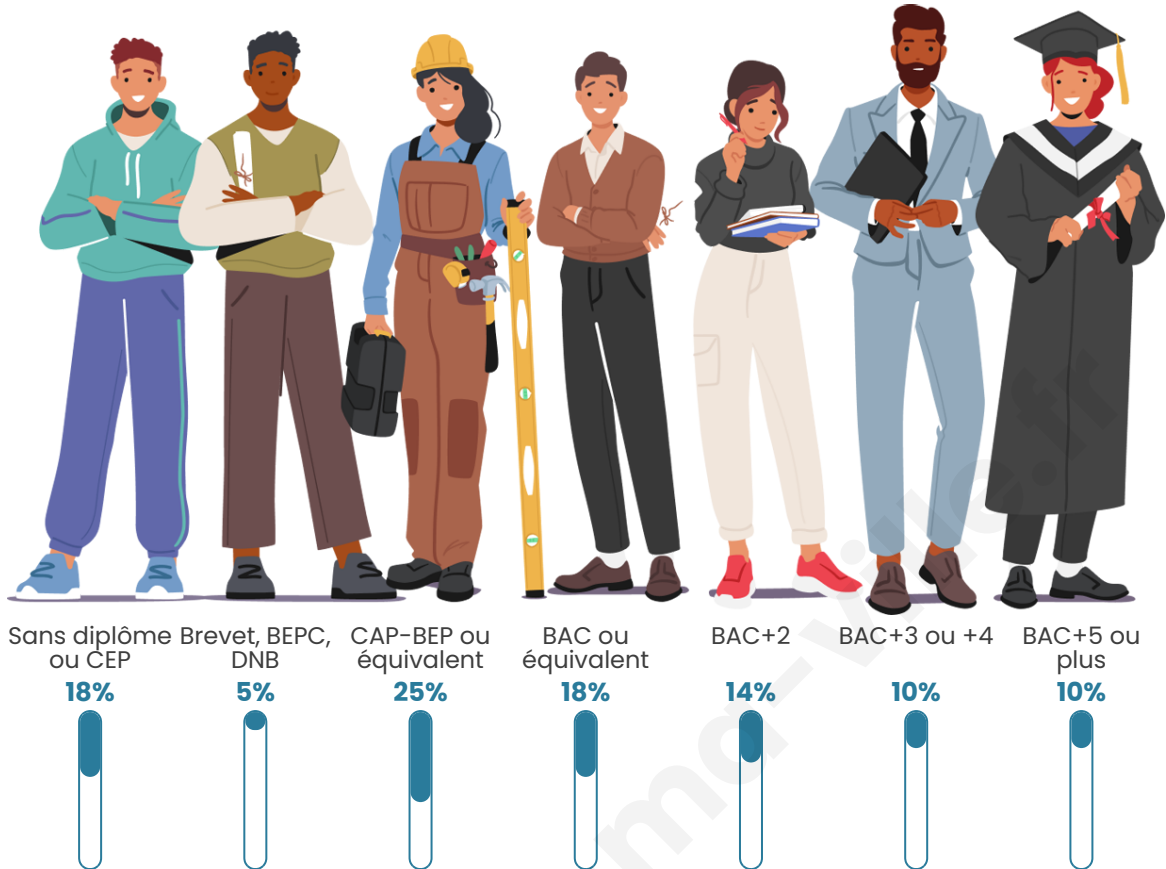

Tranche d'âge

Activité professionnelle

Niveau de diplôme

Composition des ménages

Profils électoraux

Premier tour

	Jean-Luc MÉLENCHON	28.28 %
	Emmanuel MACRON	23.57 %
	Marine LE PEN	20.12 %
	Éric ZEMMOUR	7.33 %
	Yannick JADOT	6.15 %
	Valérie PÉCRESSE	3.93 %
	Jean LASSALLE	2.92 %
	Nicolas DUPONT-AIGNAN	2.58 %
	Fabien ROUSSEL	1.75 %
	Anne HIDALGO	1.66 %
	Philippe POUTOU	1.05 %
	Nathalie ARTHAUD	0.65 %