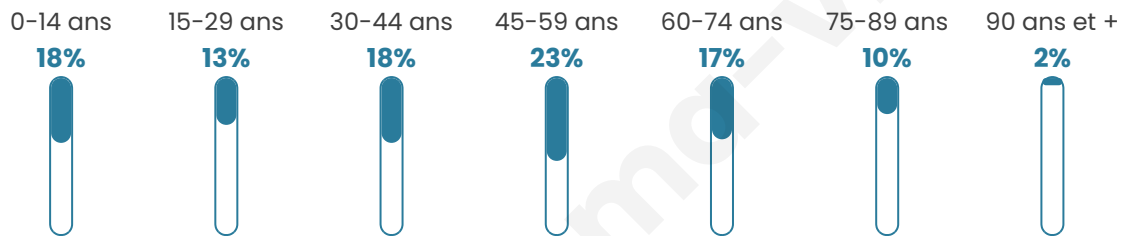

3 971

Age moyen

44 ans

Pop active

48.5%

Taux chômage

8.3%

Pop densité

159 h/km²

Revenu moyen

24 230 €/an

Evolution du nombre d'habitants

Sources : Institut national de la statistique et des études économiques (insee) selon Les dernières parutions officielles de 2024 portant sur les années 2020, 2021 et 2022.

Tranche d'âge

Activité professionnelle

Niveau de diplôme

Composition des ménages

Profils électoraux

Premier tour

	Jean-Luc MÉLENCHON	28.28 %
	Emmanuel MACRON	23.57 %
	Marine LE PEN	20.12 %
	Éric ZEMMOUR	7.33 %
	Yannick JADOT	6.15 %
	Valérie PÉCRESSE	3.93 %
	Jean LASSALLE	2.92 %
	Nicolas DUPONT-AIGNAN	2.58 %
	Fabien ROUSSEL	1.75 %
	Anne HIDALGO	1.66 %
	Philippe POUTOU	1.05 %
	Nathalie ARTHAUD	0.65 %