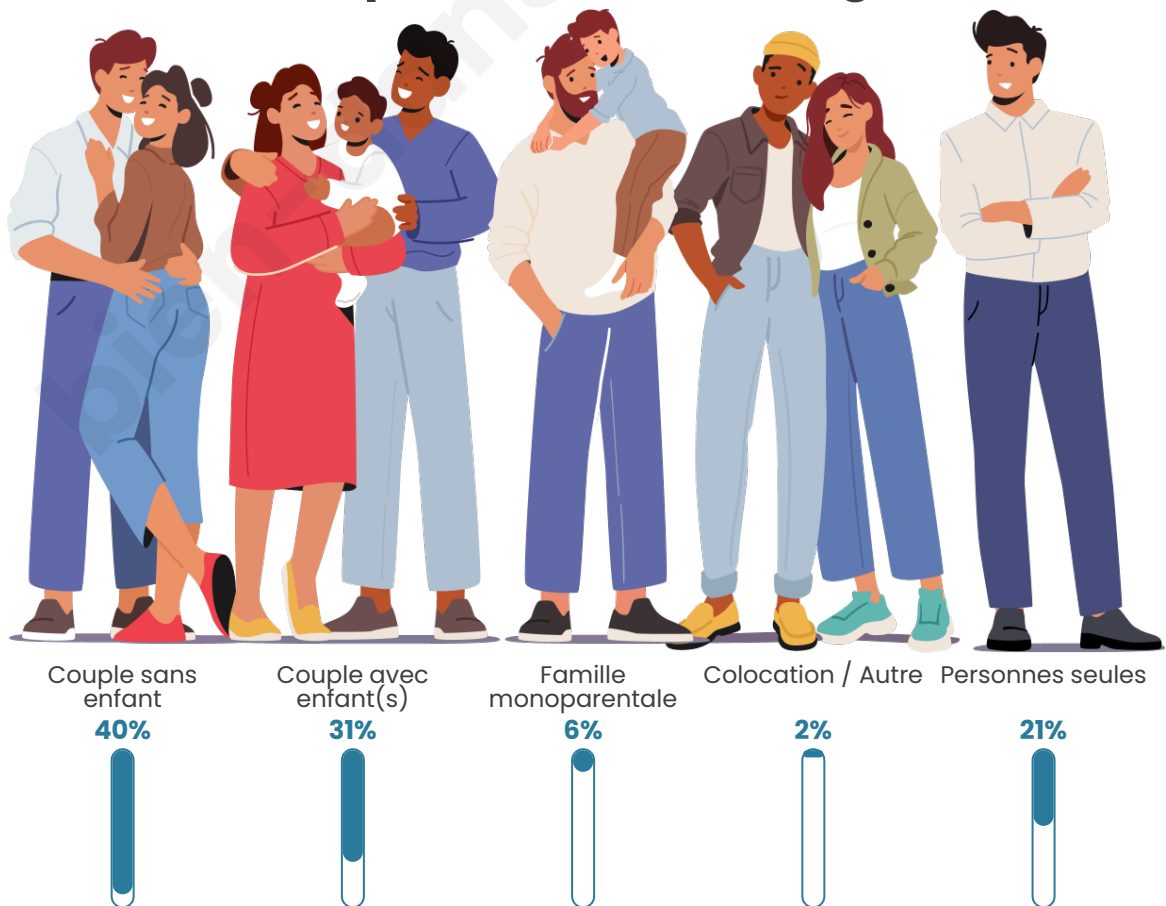

Tranche d'âge

Activité professionnelle

Niveau de diplôme

Composition des ménages

Profils électoraux

Premier tour

	Jean-Luc MÉLENCHON	28.28 %
	Emmanuel MACRON	23.57 %
	Marine LE PEN	20.12 %
	Éric ZEMMOUR	7.33 %
	Yannick JADOT	6.15 %
	Valérie PÉCRESSE	3.93 %
	Jean LASSALLE	2.92 %
	Nicolas DUPONT-AIGNAN	2.58 %
	Fabien ROUSSEL	1.75 %
	Anne HIDALGO	1.66 %
	Philippe POUTOU	1.05 %
	Nathalie ARTHAUD	0.65 %