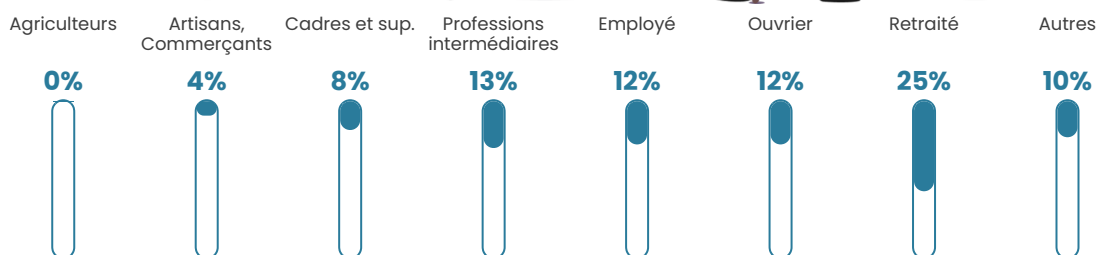

159 h/km²

Revenu moyen

24 230 €/an

Evolution du nombre d'habitants

Sources : Institut national de la statistique et des études économiques (insee) selon Les dernières parutions officielles de 2024 portant sur les années 2020, 2021 et 2022.

Tranche d'âge

Activité professionnelle

Niveau de diplôme

Composition des ménages

Profils électoraux

Premier tour

	Jean-Luc MÉLENCHON	28.28 %
	Emmanuel MACRON	23.57 %
	Marine LE PEN	20.12 %
	Éric ZEMMOUR	7.33 %
	Yannick JADOT	6.15 %
	Valérie PÉCRESSE	3.93 %
	Jean LASSALLE	2.92 %
	Nicolas DUPONT-AIGNAN	2.58 %
	Fabien ROUSSEL	1.75 %
	Anne HIDALGO	1.66 %
	Philippe POUTOU	1.05 %
	Nathalie ARTHAUD	0.65 %