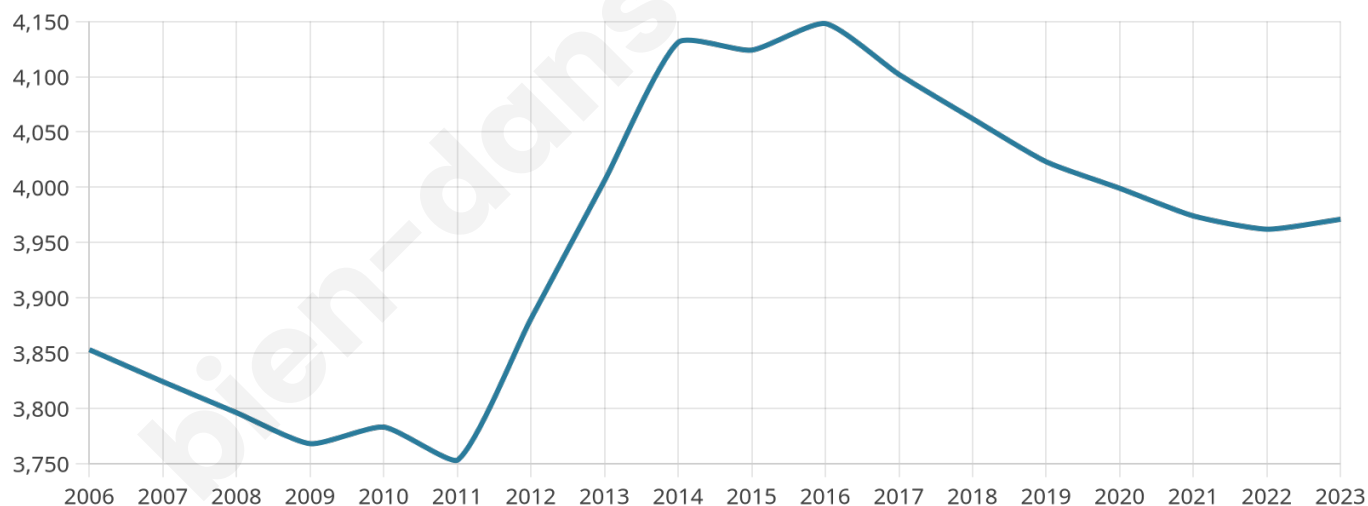

3 971

Age moyen

44 ans

Pop active

48.5%

Taux chômage

8.3%

Pop densité

159 h/km²

Revenu moyen

24 230 €/an

Evolution du nombre d'habitants

Sources : Institut national de la statistique et des études économiques (insee) selon Les dernières parutions officielles de 2024 portant sur les années 2020, 2021 et 2022.