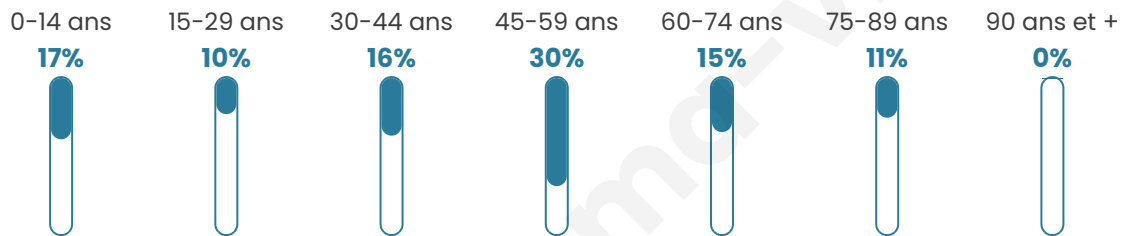

Nombre d'habitants

224

Age moyen

45 ans

Pop active

54.5%

Taux chômage

4.2%

Pop densité

10 h/km²

Revenu moyen

20 190 €/an

Evolution du nombre d'habitants

Sources : Institut national de la statistique et des études économiques (insee) selon Les dernières parutions officielles de 2024 portant sur les années 2020, 2021 et 2022.

Tranche d'âge

Activité professionnelle

Niveau de diplôme

Composition des ménages

Profils électoraux

Premier tour

	Marine LE PEN	32.08 %
	Emmanuel MACRON	20.75 %
	Jean LASSALLE	11.32 %
	Jean-Luc MÉLENCHON	10.69 %
	Valérie PÉCRESSÉ	8.81 %
	Éric ZEMMOUR	5.66 %
	Yannick JADOT	4.40 %
	Nicolas DUPONT-AIGNAN	2.52 %
	Fabien ROUSSEL	1.89 %
	Nathalie ARTHAUD	0.63 %
	Anne HIDALGO	0.63 %
	Philippe POUTOU	0.63 %