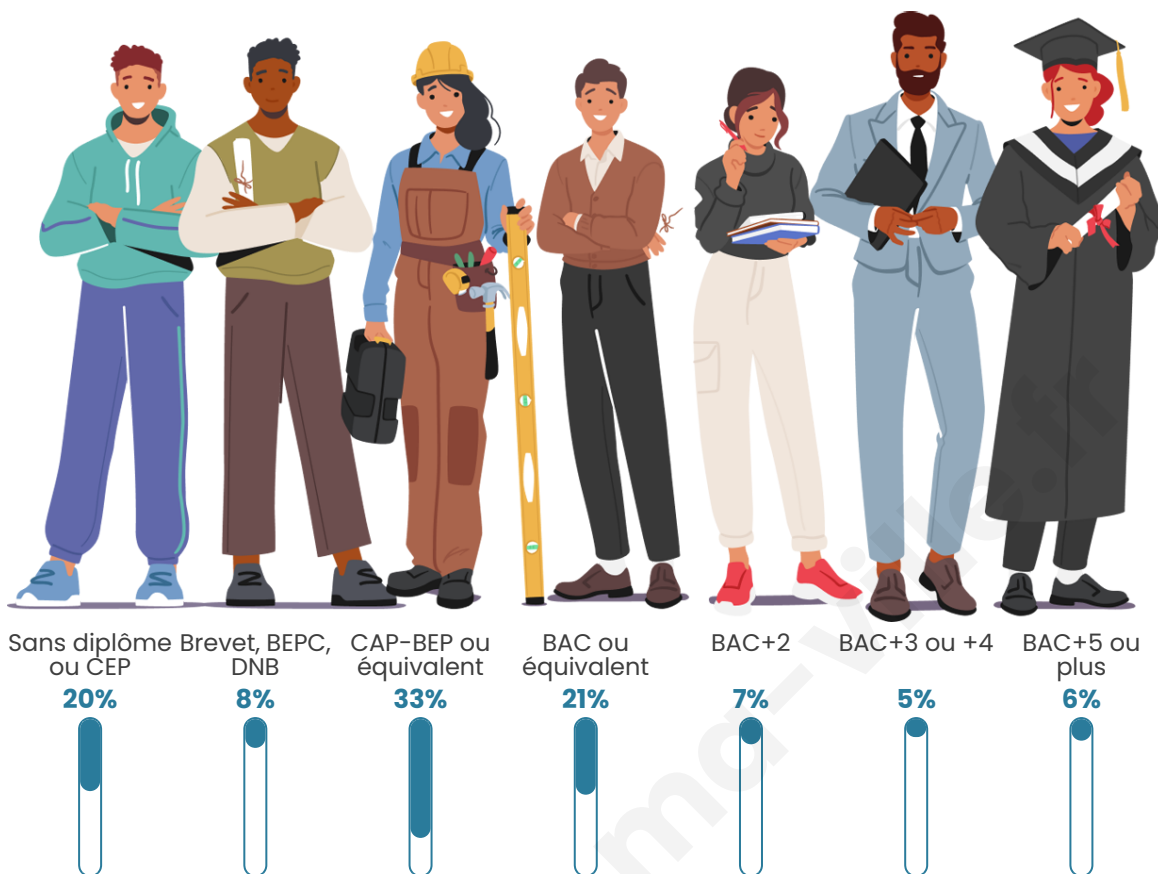

Nombre d'habitants

224

Age moyen

45 ans

Pop active

54.5%

Taux chômage

4.2%

Pop densité

10 h/km²

Revenu moyen

20 190 €/an

Evolution du nombre d'habitants

Sources : Institut national de la statistique et des études économiques (insee) selon Les dernières parutions officielles de 2024 portant sur les années 2020, 2021 et 2022.

Tranche d'âge

Activité professionnelle

Niveau de diplôme

Composition des ménages

Profils électoraux

Premier tour

	Marine LE PEN	32.08 %
	Emmanuel MACRON	20.75 %
	Jean LASSALLE	11.32 %
	Jean-Luc MÉLENCHON	10.69 %
	Valérie PÉCRESSÉ	8.81 %
	Éric ZEMMOUR	5.66 %
	Yannick JADOT	4.40 %
	Nicolas DUPONT-AIGNAN	2.52 %
	Fabien ROUSSEL	1.89 %
	Nathalie ARTHAUD	0.63 %
	Anne HIDALGO	0.63 %
	Philippe POUTOU	0.63 %