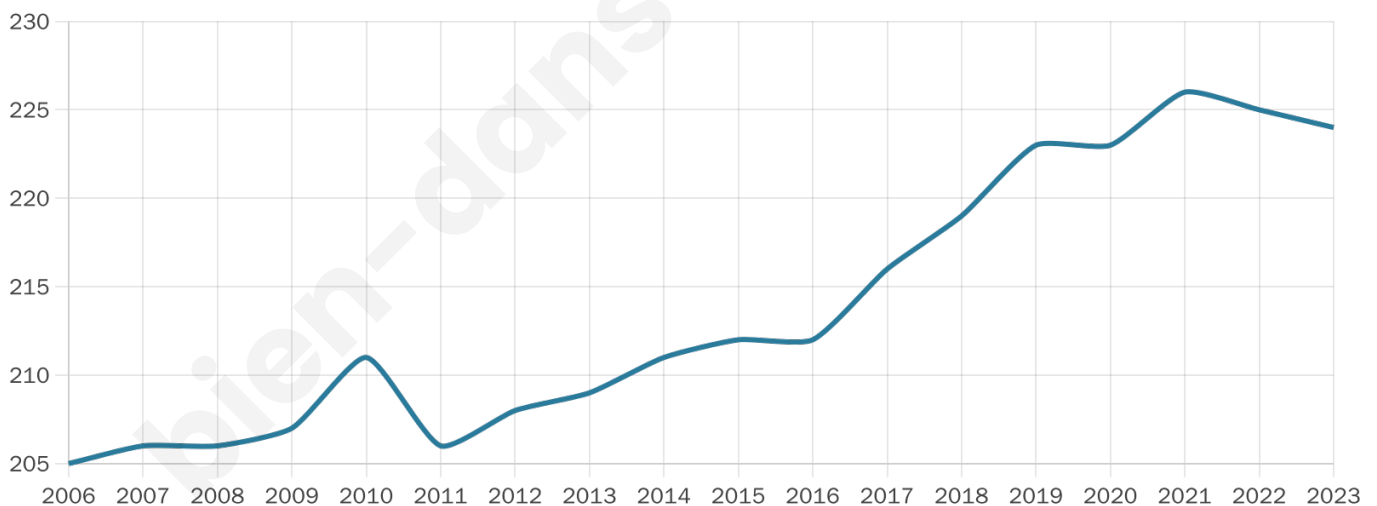

Nombre d'habitants

224

Age moyen

45 ans

Pop active

54.5%

Taux chômage

4.2%

Pop densité

10 h/km²

Revenu moyen

20 190 €/an

Evolution du nombre d'habitants

Sources : Institut national de la statistique et des études économiques (insee) selon Les dernières parutions officielles de 2024 portant sur les années 2020, 2021 et 2022.

Tranche d'âge

Activité professionnelle

Niveau de diplôme

Composition des ménages

Profils électoraux

Premier tour

	Marine LE PEN	32.08 %
	Emmanuel MACRON	20.75 %
	Jean LASSALLE	11.32 %
	Jean-Luc MÉLENCHON	10.69 %
	Valérie PÉCRESSÉ	8.81 %
	Éric ZEMMOUR	5.66 %
	Yannick JADOT	4.40 %
	Nicolas DUPONT-AIGNAN	2.52 %
	Fabien ROUSSEL	1.89 %
	Nathalie ARTHAUD	0.63 %
	Anne HIDALGO	0.63 %
	Philippe POUTOU	0.63 %