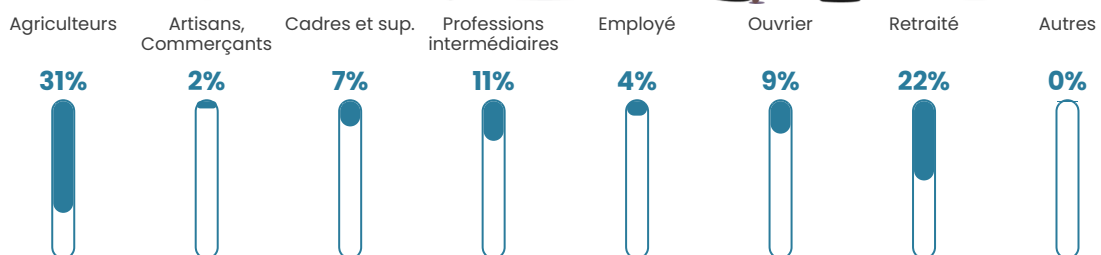

Pop densité

10 h/km²

Revenu moyen

20 190 €/an

Evolution du nombre d'habitants

Sources : Institut national de la statistique et des études économiques (insee) selon Les dernières parutions officielles de 2024 portant sur les années 2020, 2021 et 2022.

Tranche d'âge

Activité professionnelle

Niveau de diplôme

Composition des ménages

Profils électoraux

Premier tour

	Marine LE PEN	32.08 %
	Emmanuel MACRON	20.75 %
	Jean LASSALLE	11.32 %
	Jean-Luc MÉLENCHON	10.69 %
	Valérie PÉCRESSÉ	8.81 %
	Éric ZEMMOUR	5.66 %
	Yannick JADOT	4.40 %
	Nicolas DUPONT-AIGNAN	2.52 %
	Fabien ROUSSEL	1.89 %
	Nathalie ARTHAUD	0.63 %
	Anne HIDALGO	0.63 %
	Philippe POUTOU	0.63 %