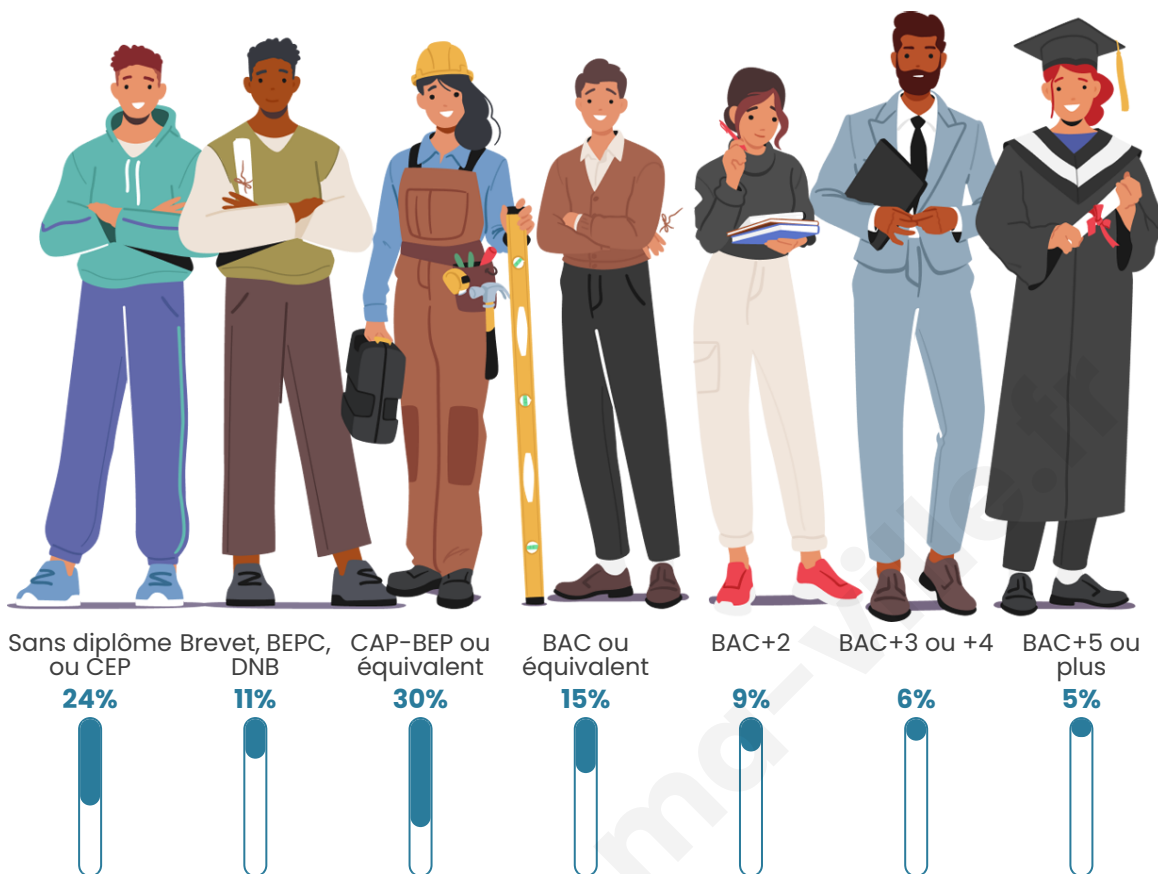

Tranche d'âge

Activité professionnelle

Niveau de diplôme

Composition des ménages

Profils électoraux

Premier tour

	Marine LE PEN	26.69 %
	Jean-Luc MÉLENCHON	23.11 %
	Emmanuel MACRON	18.73 %
	Jean LASSALLE	9.96 %
	Valérie PÉCRESSÉ	5.58 %
	Fabien ROUSSEL	3.98 %
	Yannick JADOT	3.19 %
	Nicolas DUPONT-AIGNAN	3.19 %
	Éric ZEMMOUR	2.79 %
	Anne HIDALGO	1.20 %
	Nathalie ARTHAUD	0.80 %
	Philippe POUTOU	0.80 %