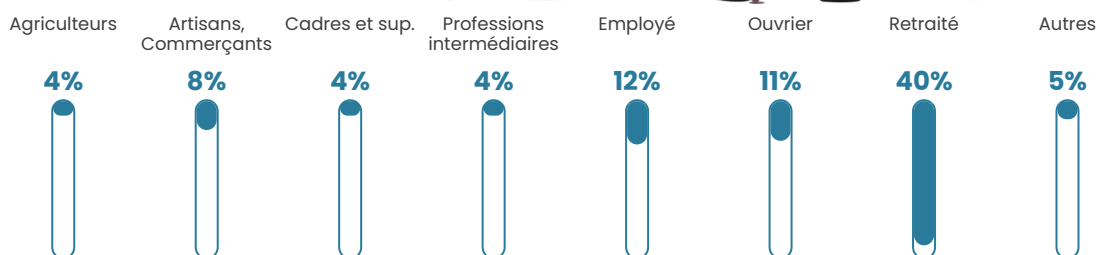

42 h/km²

Revenu moyen

20 850 €/an

Evolution du nombre d'habitants

Sources : Institut national de la statistique et des études économiques (insee) selon Les dernières parutions officielles de 2024 portant sur les années 2020, 2021 et 2022.

Tranche d'âge

Activité professionnelle

Niveau de diplôme

Composition des ménages

Profils électoraux

Premier tour

	Marine LE PEN	26.69 %
	Jean-Luc MÉLENCHON	23.11 %
	Emmanuel MACRON	18.73 %
	Jean LASSALLE	9.96 %
	Valérie PÉCRESSÉ	5.58 %
	Fabien ROUSSEL	3.98 %
	Yannick JADOT	3.19 %
	Nicolas DUPONT-AIGNAN	3.19 %
	Éric ZEMMOUR	2.79 %
	Anne HIDALGO	1.20 %
	Nathalie ARTHAUD	0.80 %
	Philippe POUTOU	0.80 %