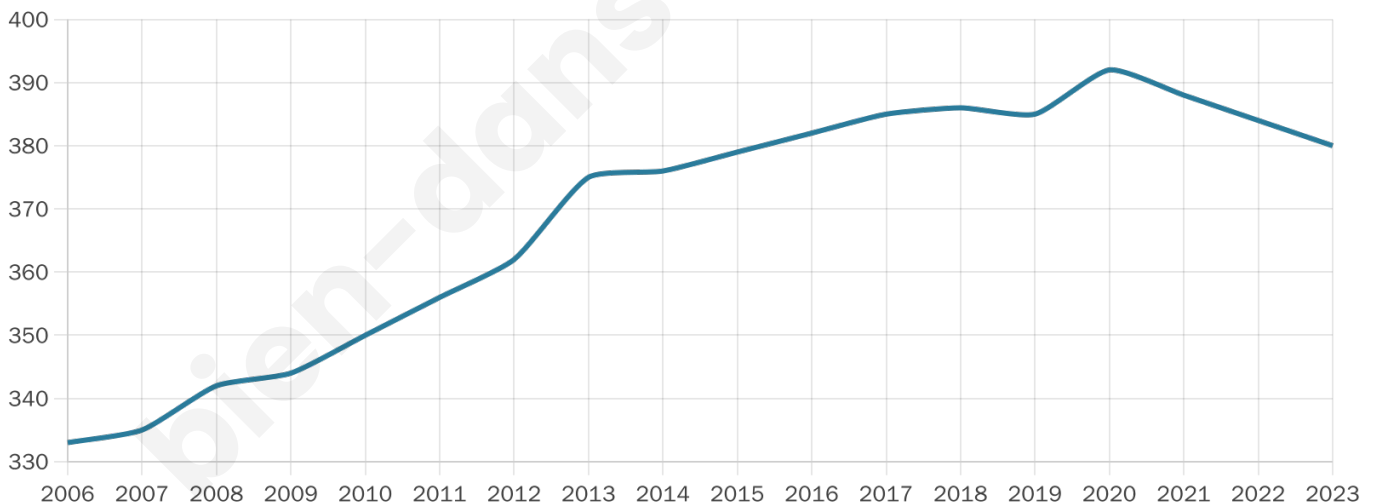

380

Age moyen

49 ans

Pop active

41.1%

Taux chômage

6%

Pop densité

42 h/km²

Revenu moyen

20 850 €/an

Evolution du nombre d'habitants

Sources : Institut national de la statistique et des études économiques (insee) selon Les dernières parutions officielles de 2024 portant sur les années 2020, 2021 et 2022.