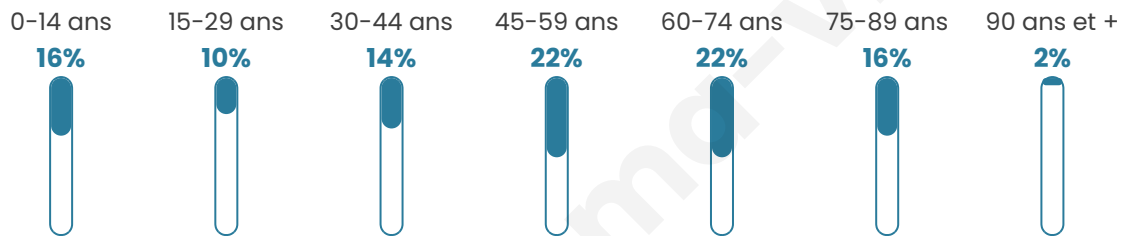

380

Age moyen

49 ans

Pop active

41.1%

Taux chômage

6%

Pop densité

42 h/km²

Revenu moyen

20 850 €/an

Evolution du nombre d'habitants

Sources : Institut national de la statistique et des études économiques (insee) selon Les dernières parutions officielles de 2024 portant sur les années 2020, 2021 et 2022.

Tranche d'âge

Activité professionnelle

Niveau de diplôme

Composition des ménages

Profils électoraux

Premier tour

	Marine LE PEN	26.69 %
	Jean-Luc MÉLENCHON	23.11 %
	Emmanuel MACRON	18.73 %
	Jean LASSALLE	9.96 %
	Valérie PÉCRESSÉ	5.58 %
	Fabien ROUSSEL	3.98 %
	Yannick JADOT	3.19 %
	Nicolas DUPONT-AIGNAN	3.19 %
	Éric ZEMMOUR	2.79 %
	Anne HIDALGO	1.20 %
	Nathalie ARTHAUD	0.80 %
	Philippe POUTOU	0.80 %