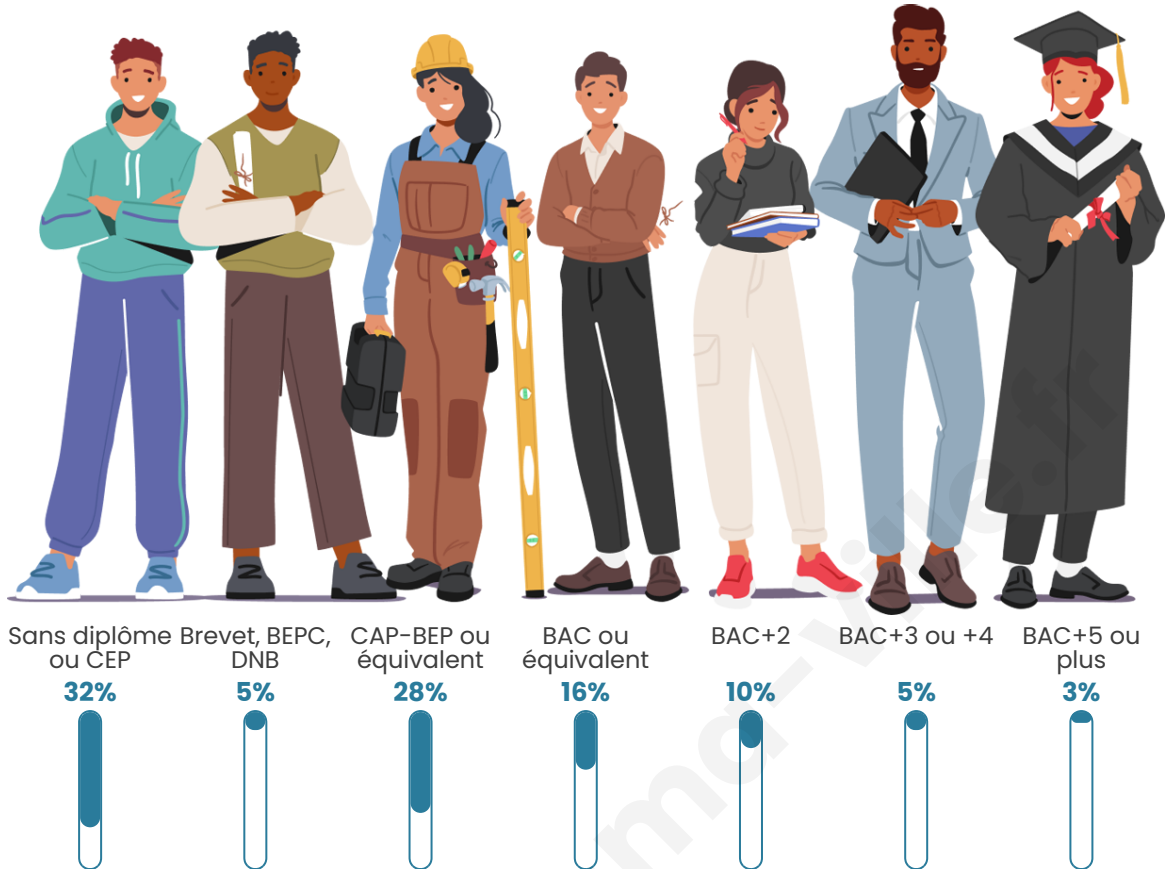

Age moyen

42 ans

Pop active

45.7%

Taux chômage

7.5%

Pop densité

65 h/km²

Tranche d'âge

Activité professionnelle

Niveau de diplôme

Composition des ménages

Profils électoraux

Premier tour

	Marine LE PEN	43.57 %
	Emmanuel MACRON	22.69 %
	Jean-Luc MÉLENCHON	11.24 %
	Valérie PÉCRESSE	4.82 %
	Éric ZEMMOUR	4.62 %
	Jean LASSALLE	2.81 %
	Yannick JADOT	2.61 %
	Nicolas DUPONT-AIGNAN	2.41 %
	Anne HIDALGO	1.61 %
	Fabien ROUSSEL	1.41 %
	Nathalie ARTHAUD	1.20 %
	Philippe POUTOU	1.00 %