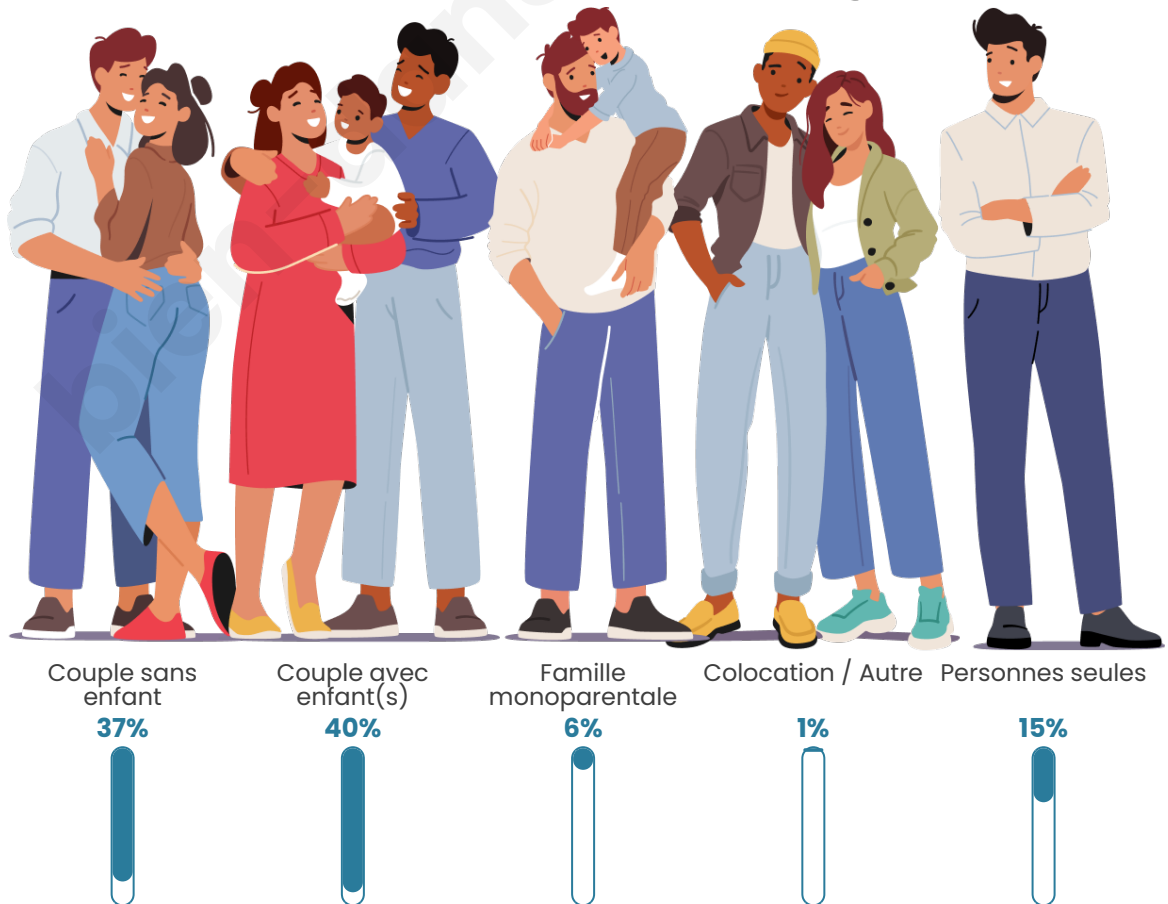

Tranche d'âge

Activité professionnelle

Niveau de diplôme

Composition des ménages

Profils électoraux

Premier tour

	Marine LE PEN	43.57 %
	Emmanuel MACRON	22.69 %
	Jean-Luc MÉLENCHON	11.24 %
	Valérie PÉCRESSE	4.82 %
	Éric ZEMMOUR	4.62 %
	Jean LASSALLE	2.81 %
	Yannick JADOT	2.61 %
	Nicolas DUPONT-AIGNAN	2.41 %
	Anne HIDALGO	1.61 %
	Fabien ROUSSEL	1.41 %
	Nathalie ARTHAUD	1.20 %
	Philippe POUTOU	1.00 %