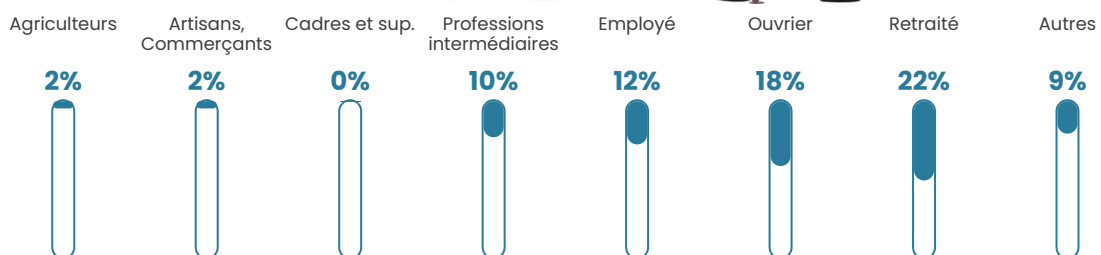

Revenu moyen

22 320 €/an

Evolution du nombre d'habitants

Sources : Institut national de la statistique et des études économiques (insee) selon Les dernières parutions officielles de 2024 portant sur les années 2020, 2021 et 2022.

Tranche d'âge

Activité professionnelle

Niveau de diplôme

Composition des ménages

Profils électoraux

Premier tour

	Marine LE PEN	43.57 %
	Emmanuel MACRON	22.69 %
	Jean-Luc MÉLENCHON	11.24 %
	Valérie PÉCRESSE	4.82 %
	Éric ZEMMOUR	4.62 %
	Jean LASSALLE	2.81 %
	Yannick JADOT	2.61 %
	Nicolas DUPONT-AIGNAN	2.41 %
	Anne HIDALGO	1.61 %
	Fabien ROUSSEL	1.41 %
	Nathalie ARTHAUD	1.20 %
	Philippe POUTOU	1.00 %