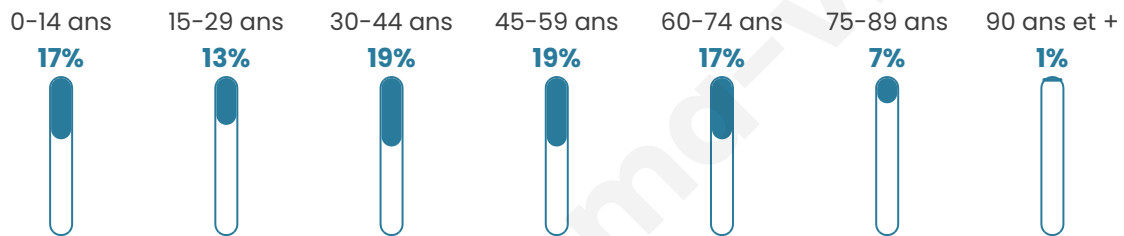

Age moyen

42 ans

Pop active

45.7%

Taux chômage

7.5%

Pop densité

65 h/km²

Revenu moyen

22 320 €/an

Evolution du nombre d'habitants

Sources : Institut national de la statistique et des études économiques (insee) selon Les dernières parutions officielles de 2024 portant sur les années 2020, 2021 et 2022.

Tranche d'âge

Activité professionnelle

Niveau de diplôme

Composition des ménages

Profils électoraux

Premier tour

	Marine LE PEN	43.57 %
	Emmanuel MACRON	22.69 %
	Jean-Luc MÉLENCHON	11.24 %
	Valérie PÉCRESSE	4.82 %
	Éric ZEMMOUR	4.62 %
	Jean LASSALLE	2.81 %
	Yannick JADOT	2.61 %
	Nicolas DUPONT-AIGNAN	2.41 %
	Anne HIDALGO	1.61 %
	Fabien ROUSSEL	1.41 %
	Nathalie ARTHAUD	1.20 %
	Philippe POUTOU	1.00 %

686 inscrits

Participation : 75.36%

Votes blancs : 2.13%

Votes nuls : 1.55%

Second tour

	Emmanuel MACRON	37,2 %
	Marine LE PEN	62,8 %

686 inscrits

Participation : 78.72%