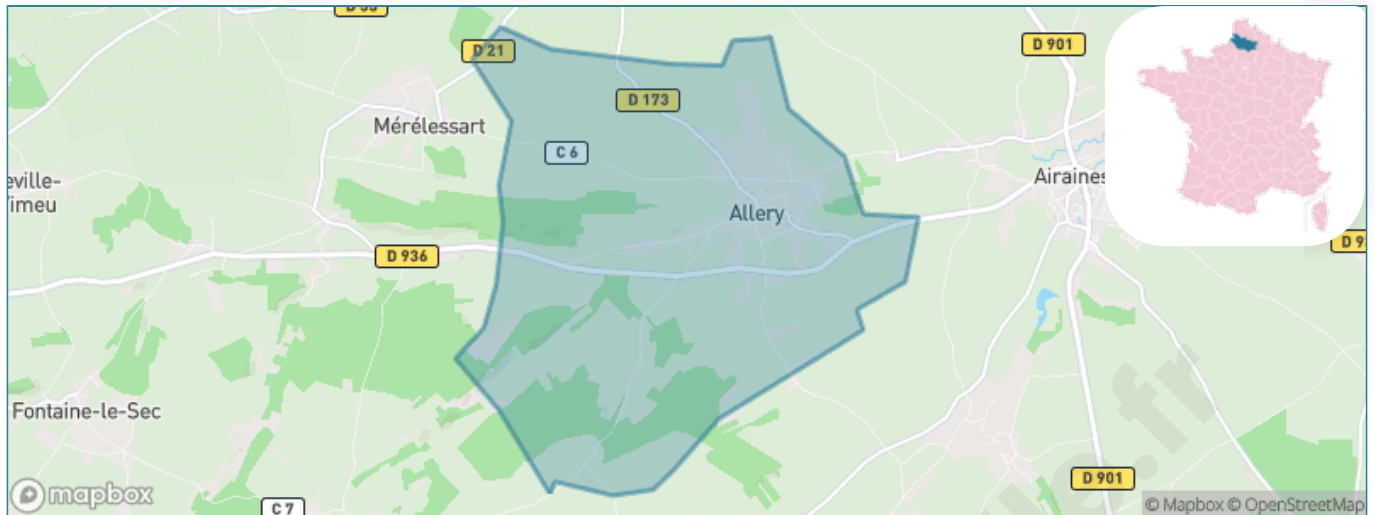

Version web

Ville de Allery

Présenté par

BIEN dans
ma **VILLE** 

Sommaire

Situation géographique	3
Statistiques sur la population	4
Evolution du nombre d'habitants	4
Tranche d'âge	5
0-14 ans	5
15-29 ans	5
30-44 ans	5
45-59 ans	5
60-74 ans	5
75-89 ans	5
90 ans et +	5
Activité professionnelle	5
Agriculteurs	5
Artisans, Commerçants	5
Cadres et sup.	5
Professions intermédiaires	5
Employé	5
Ouvrier	5
Retraité	5
Autres	5
Niveau de diplôme	6
Sans diplôme ou CEP	6
Brevet, BEPC, DNB	6
CAP-BEP ou équivalent	6
BAC ou équivalent	6
BAC+2	6
BAC+3 ou +4	6
BAC+5 ou plus	6
Composition des ménages	6
Couple sans enfant	6
Couple avec enfant(s)	6
Famille monoparentale	6
Colocation / Autre	6
Personnes seules	6
Profils électoraux	7
Premier tour	7
Sécurité	8
Evolution du nombre d'infractions	8
Pour comparer	9
Services à la population	10
Commerce	10
Éducation	10
Villes autour de Allery	11

Situation géographique

i Informations clés

- **Région** : Hauts-de-France
- **Département** : Somme
- **Code postal** : 80270
- **Superficie** : 13 km²

Statistiques sur la population

Nombre d'habitants

843