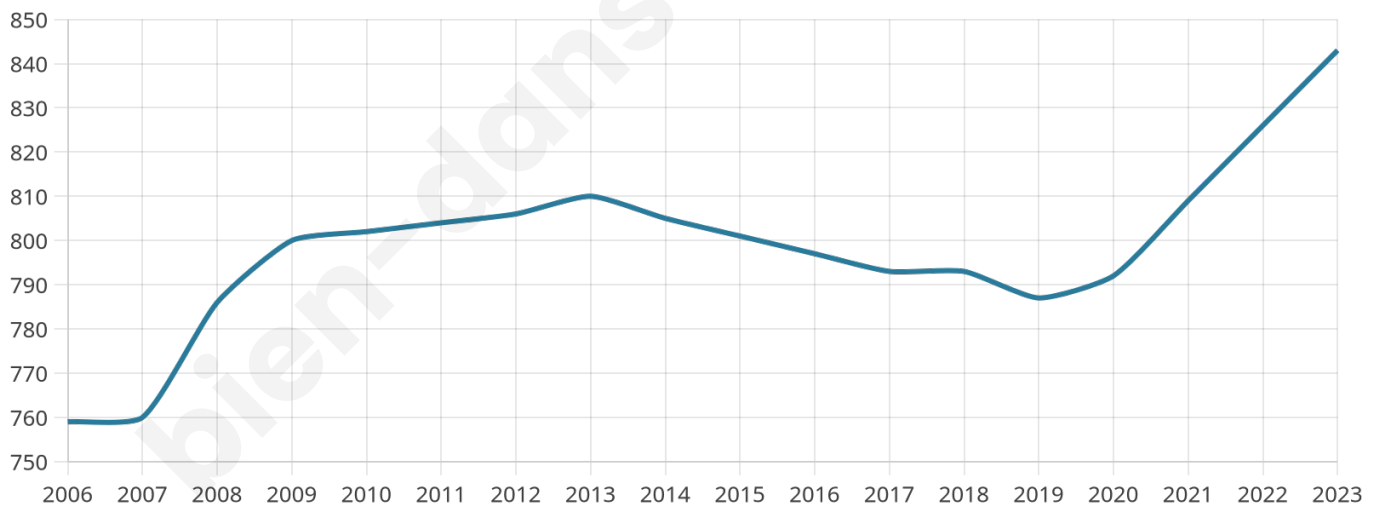

Age moyen

42 ans

Pop active

45.7%

Taux chômage

7.5%

Pop densité

65 h/km²

Revenu moyen

22 320 €/an

Evolution du nombre d'habitants

Sources : Institut national de la statistique et des études économiques (insee) selon Les dernières parutions officielles de 2024 portant sur les années 2020, 2021 et 2022.