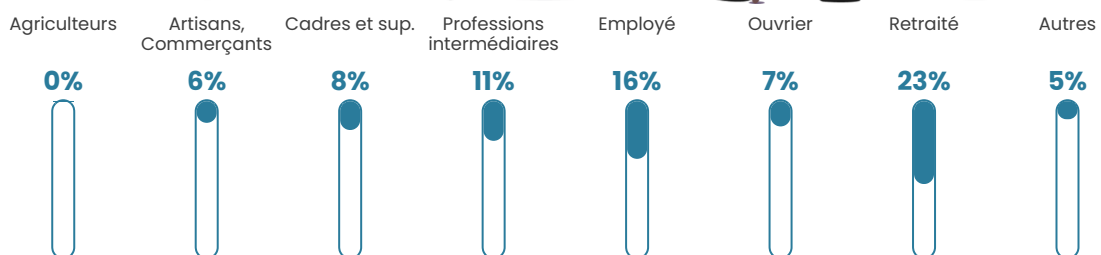

5.2%

Pop densité

90 h/km²

Revenu moyen

26 060 €/an

Evolution du nombre d'habitants

Sources : Institut national de la statistique et des études économiques (insee) selon Les dernières parutions officielles de 2024 portant sur les années 2020, 2021 et 2022.

Tranche d'âge

Activité professionnelle

Niveau de diplôme

Composition des ménages

Profils électoraux

Premier tour

	Emmanuel MACRON	32.27 %
	Marine LE PEN	27.93 %
	Jean-Luc MÉLENCHON	11.14 %
	Éric ZEMMOUR	7.38 %
	Valérie PÉCRESSÉ	5.07 %
	Nicolas DUPONT- AIGNAN	4.20 %
	Fabien ROUSSEL	3.62 %
	Anne HIDALGO	2.89 %
	Yannick JADOT	2.89 %
	Jean LASSALLE	1.59 %
	Philippe POUTOU	0.58 %
	Nathalie ARTHAUD	0.43 %