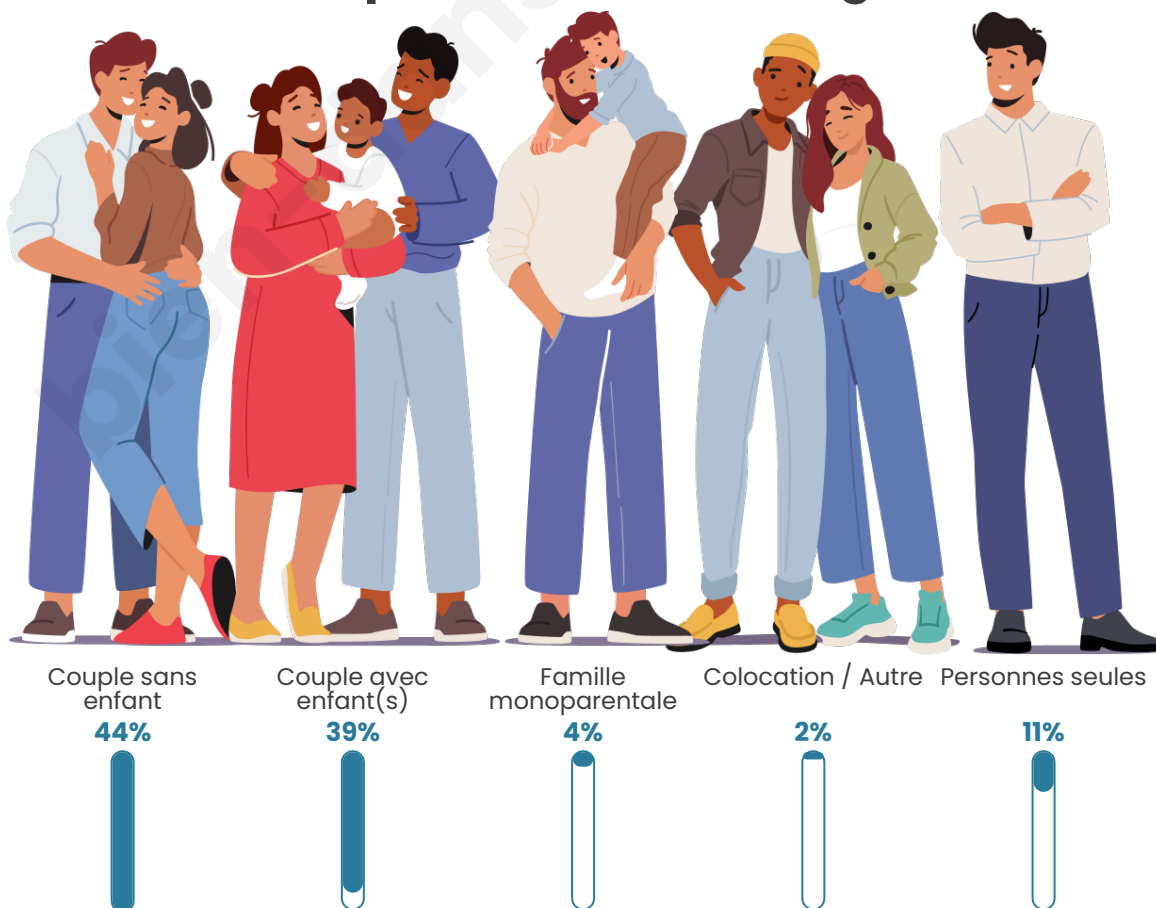

Tranche d'âge

Activité professionnelle

Niveau de diplôme

Composition des ménages

Profils électoraux

Premier tour

	Emmanuel MACRON	32.27 %
	Marine LE PEN	27.93 %
	Jean-Luc MÉLENCHON	11.14 %
	Éric ZEMMOUR	7.38 %
	Valérie PÉCRESSÉ	5.07 %
	Nicolas DUPONT- AIGNAN	4.20 %
	Fabien ROUSSEL	3.62 %
	Anne HIDALGO	2.89 %
	Yannick JADOT	2.89 %
	Jean LASSALLE	1.59 %
	Philippe POUTOU	0.58 %
	Nathalie ARTHAUD	0.43 %