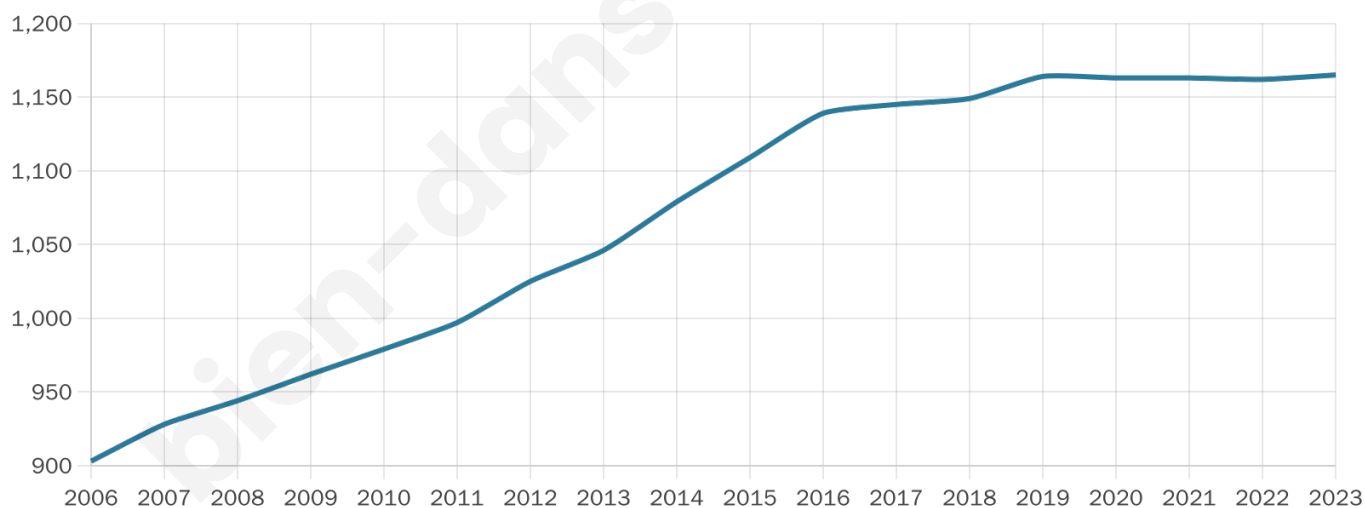

Statistiques sur la population

Nombre d'habitants

1 165

Age moyen

41 ans

Pop active

49%

Taux chômage

5.2%

Pop densité

90 h/km²

Revenu moyen

26 060 €/an

Evolution du nombre d'habitants

Sources : Institut national de la statistique et des études économiques (insee) selon Les dernières parutions officielles de 2024 portant sur les années 2020, 2021 et 2022.

Tranche d'âge

Activité professionnelle

Niveau de diplôme

Composition des ménages

Profils électoraux

Premier tour

	Emmanuel MACRON	32.27 %
	Marine LE PEN	27.93 %
	Jean-Luc MÉLENCHON	11.14 %
	Éric ZEMMOUR	7.38 %
	Valérie PÉCRESSÉ	5.07 %
	Nicolas DUPONT- AIGNAN	4.20 %
	Fabien ROUSSEL	3.62 %
	Anne HIDALGO	2.89 %
	Yannick JADOT	2.89 %
	Jean LASSALLE	1.59 %
	Philippe POUTOU	0.58 %
	Nathalie ARTHAUD	0.43 %