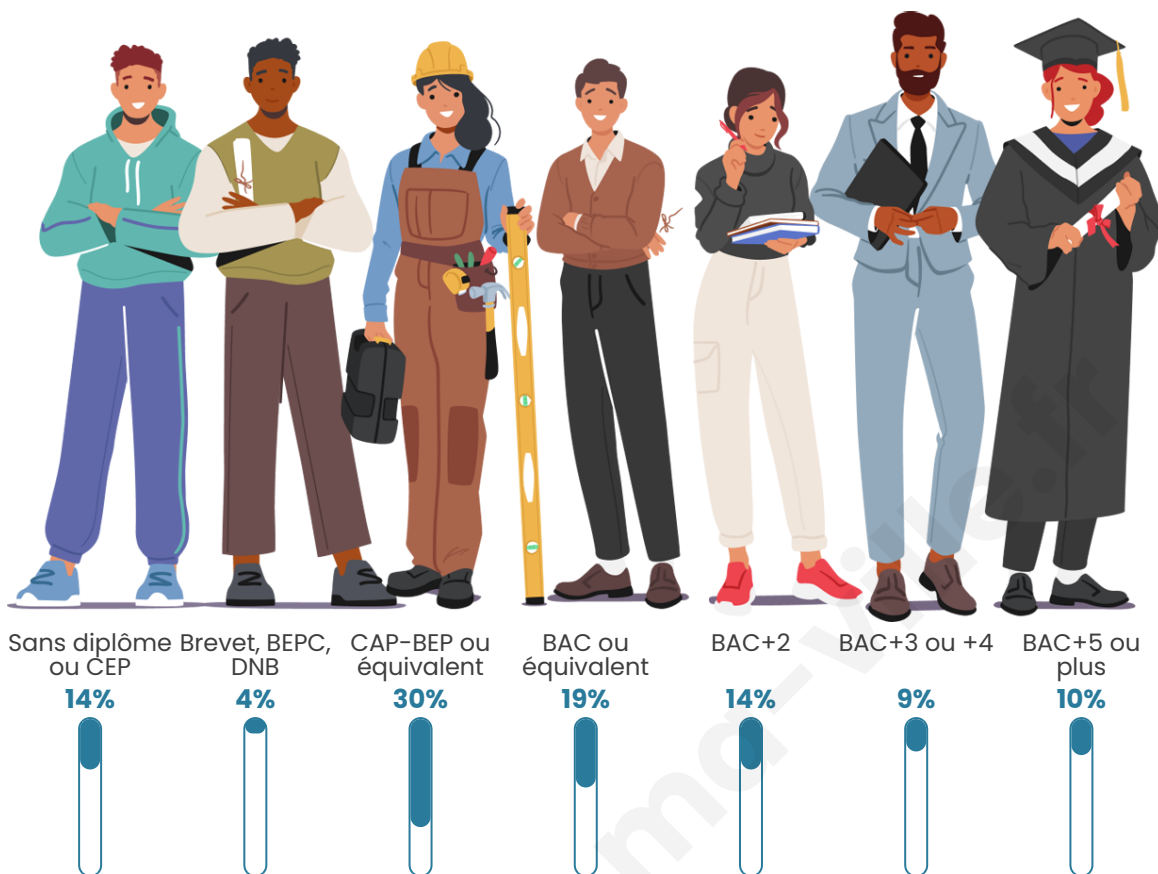

Statistiques sur la population

Nombre d'habitants

1 165

Age moyen

41 ans

Pop active

49%

Taux chômage

Tranche d'âge

Activité professionnelle

Niveau de diplôme

Composition des ménages

Profils électoraux

Premier tour

	Emmanuel MACRON	32.27 %
	Marine LE PEN	27.93 %
	Jean-Luc MÉLENCHON	11.14 %
	Éric ZEMMOUR	7.38 %
	Valérie PÉCRESSÉ	5.07 %
	Nicolas DUPONT- AIGNAN	4.20 %
	Fabien ROUSSEL	3.62 %
	Anne HIDALGO	2.89 %
	Yannick JADOT	2.89 %
	Jean LASSALLE	1.59 %
	Philippe POUTOU	0.58 %
	Nathalie ARTHAUD	0.43 %