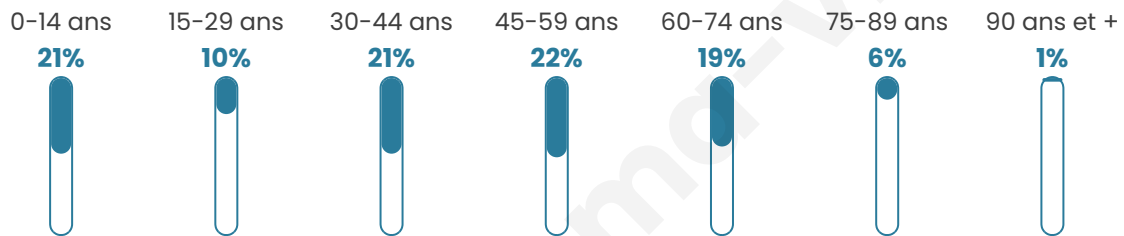

Statistiques sur la population

Nombre d'habitants

1 165

Age moyen

41 ans

Pop active

49%

Taux chômage

5.2%

Pop densité

90 h/km²

Revenu moyen

26 060 €/an

Evolution du nombre d'habitants

Sources : Institut national de la statistique et des études économiques (insee) selon Les dernières parutions officielles de 2024 portant sur les années 2020, 2021 et 2022.

Tranche d'âge

Activité professionnelle

Niveau de diplôme

Composition des ménages

Profils électoraux

Premier tour

	Emmanuel MACRON	32.27 %
	Marine LE PEN	27.93 %
	Jean-Luc MÉLENCHON	11.14 %
	Éric ZEMMOUR	7.38 %
	Valérie PÉCRESSÉ	5.07 %
	Nicolas DUPONT- AIGNAN	4.20 %
	Fabien ROUSSEL	3.62 %
	Anne HIDALGO	2.89 %
	Yannick JADOT	2.89 %
	Jean LASSALLE	1.59 %
	Philippe POUTOU	0.58 %
	Nathalie ARTHAUD	0.43 %